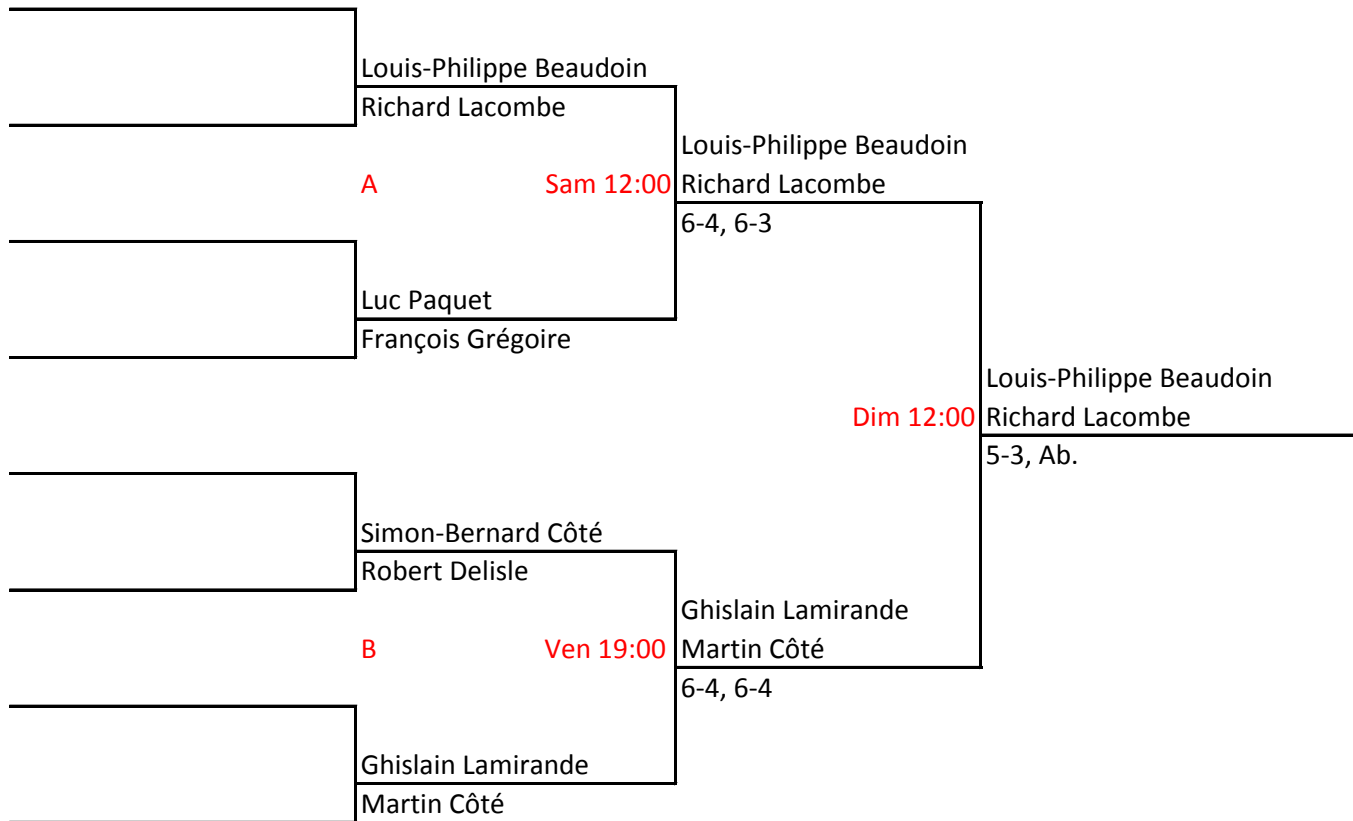

FRADETTESPORT

CHAMPIONNAT RÉGIONAL SENIOR INTÉRIEUR EN DOUBLE-AVANTAGE-MAI 2017

CATÉGORIE: HOMMES 35 ANS

UNE PRÉSENTATION DE

TABLEAU PRINCIPAL

TABLEAU CONSOLATION

FRADETTESPORT

CHAMPIONNAT RÉGIONAL SENIOR INTÉRIEUR EN DOUBLE-AVANTAGE-MAI 2017