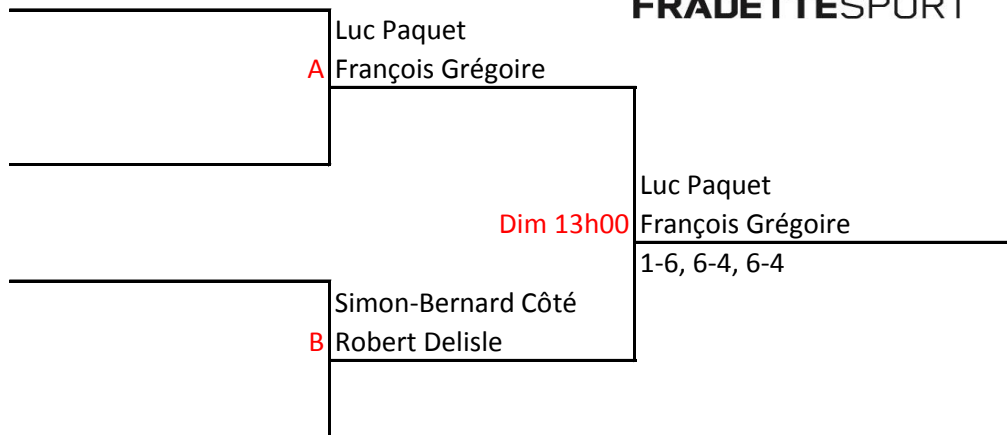

FRADETTESPORT

CHAMPIONNAT RÉGIONAL SENIOR INTÉRIEUR EN DOUBLE-AVANTAGE-MAI 2017

CATÉGORIE: HOMMES 35 ANS

UNE PRÉSENTATION DE

TABLEAU PRINCIPAL

TABLEAU CONSOLATION

FRADETTESPORT

CHAMPIONNAT RÉGIONAL SENIOR INTÉRIEUR EN DOUBLE-AVANTAGE-MAI 2017