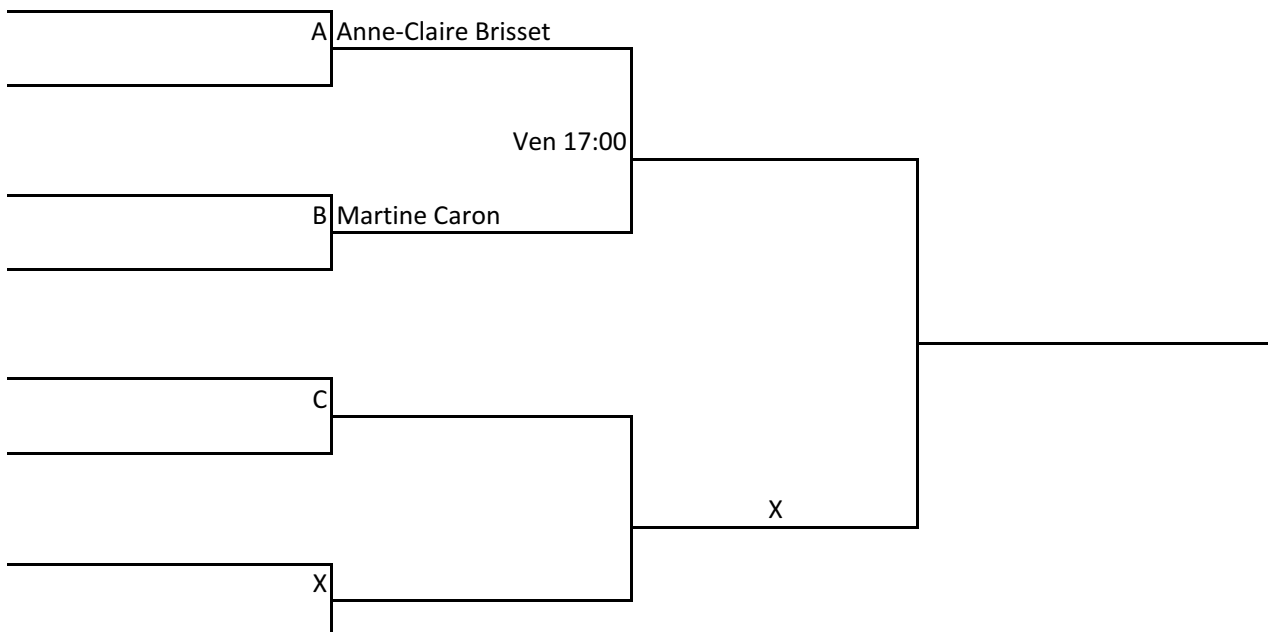

**Championnat régional senior extérieur à L'Ancienne-Lorette du 7 au 13 août 2015**

**CATÉGORIE : FEMMES SIMPLE 35 ANS**

**TABLEAU PRINCIPAL**

**TABLEAU CONSOLATION**

**Championnat régional senior extérieur à L'Ancienne-Lorette du 7 au 13 août 2015**

**CATÉGORIE : FEMMES SIMPLE 45 ANS**

**TABLEAU PRINCIPAL**

**TABLEAU CONSOLATION**

**Championnat régional senior extérieur à L'Ancienne-Lorette du 7 au 13 août 2015**

**CATÉGORIE : FEMMES SIMPLE 55 ANS**

**TABLEAU PRINCIPAL**