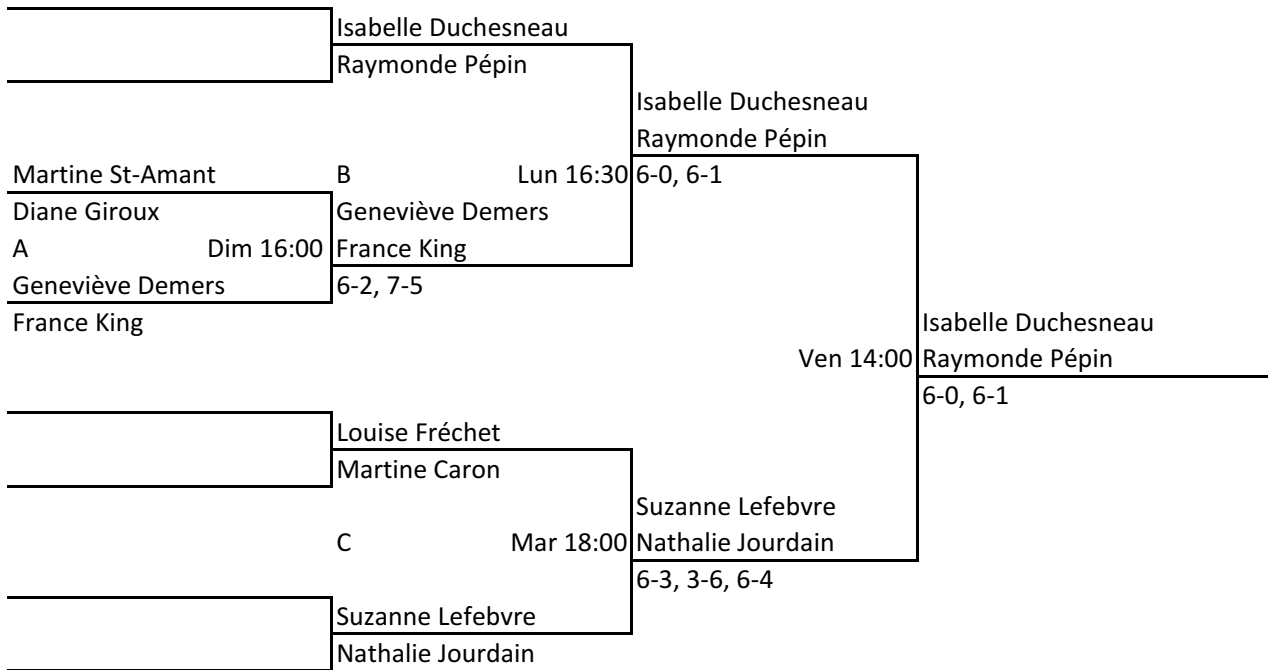

**Championnat régional senior extérieur à L'Ancienne-Lorette du 7 au 13 août 2015**

**CATÉGORIE : FEMMES SIMPLE 35 ANS**

**TABLEAU PRINCIPAL**

**TABLEAU CONSOLATION**

**Championnat régional senior extérieur à L'Ancienne-Lorette du 7 au 13 août 2015**

**CATÉGORIE : FEMMES SIMPLE 45 ANS**

**TABLEAU PRINCIPAL**

**TABLEAU CONSOLATION**

**Championnat régional senior extérieur à L'Ancienne-Lorette du 7 au 13 août 2015**

**CATÉGORIE : FEMMES SIMPLE 55 ANS**

**TABLEAU PRINCIPAL**

**TABLEAU CONSOLATION**

**Championnat régional senior extérieur à L'Ancienne-Lorette du 7 au 13 août 2015**

**CATÉGORIE : FEMMES DOUBLE 35 ANS**

**TABLEAU PRINCIPAL**

**TABLEAU CONSOLATION**

**Championnat régional senior extérieur à L'Ancienne-Lorette du 7 au 13 août 2015**