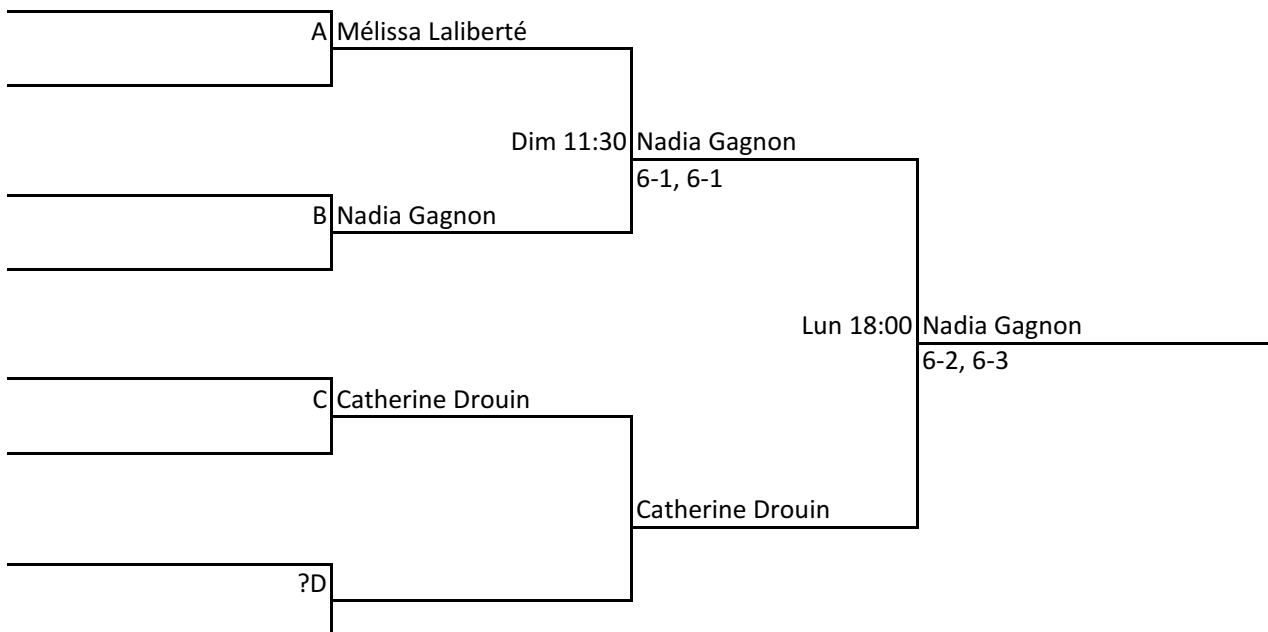

**Championnat régional senior extérieur à L'Ancienne-Lorette du 7 au 13 août 2015**

**CATÉGORIE : FEMMES SIMPLE 35 ANS**

**TABLEAU PRINCIPAL**

**TABLEAU CONSOLATION**

**Championnat régional senior extérieur à L'Ancienne-Lorette du 7 au 13 août 2015**

**CATÉGORIE : FEMMES SIMPLE 45 ANS**

**TABLEAU PRINCIPAL**

**TABLEAU CONSOLATION**

**Championnat régional senior extérieur à L'Ancienne-Lorette du 7 au 13 août 2015**

**CATÉGORIE : FEMMES SIMPLE 55 ANS**

**TABLEAU PRINCIPAL**

**TABLEAU CONSOLATION**

**Championnat régional senior extérieur à L'Ancienne-Lorette du 7 au 13 août 2015**

**CATÉGORIE : FEMMES DOUBLE 35 ANS**

**TABLEAU PRINCIPAL**

**TABLEAU CONSOLATION**

**Championnat régional senior extérieur à L'Ancienne-Lorette du 7 au 13 août 2015**