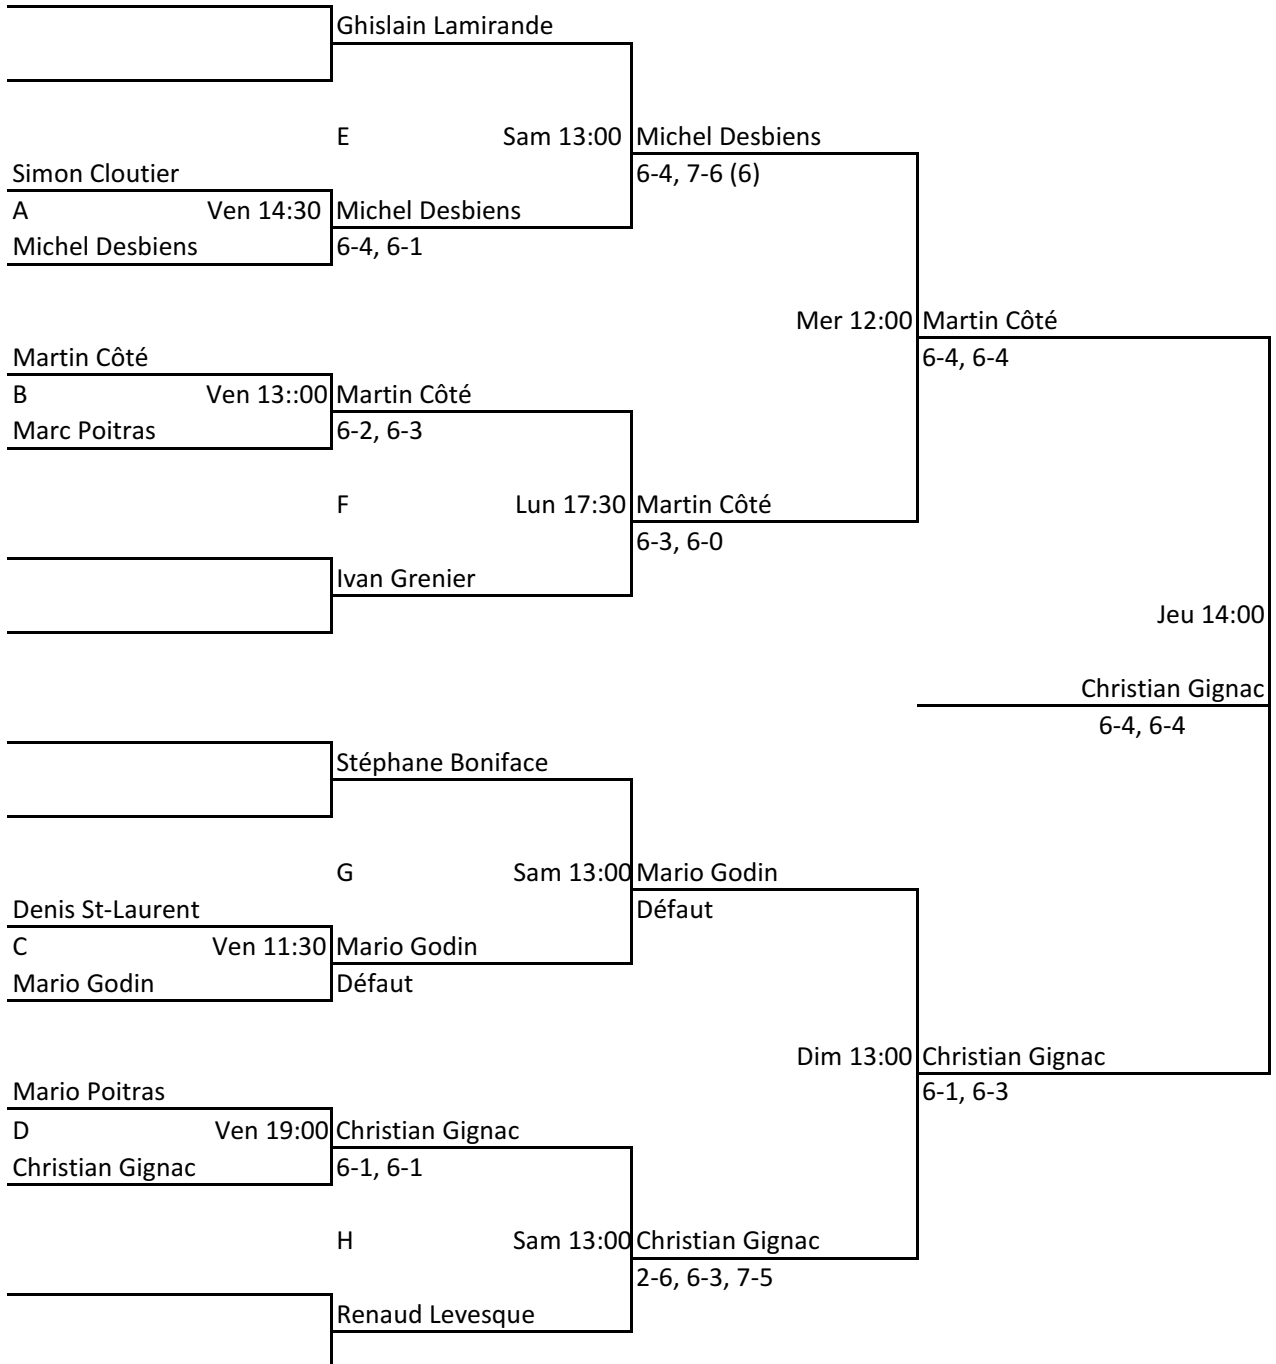

**CATÉGORIE : HOMMES SIMPLE 35 ANS**

**TABLEAU PRINCIPAL**

**TABLEAU CONSOLATION**

**Championnat régional senior extérieur à L'Ancienne-Lorette du 7 au 13 août 2015**

**CATÉGORIE : HOMMES SIMPLE 45 ANS**

**Championnat régional senior extérieur à L'Ancienne-Lorette du 7 au 13 août 2015**