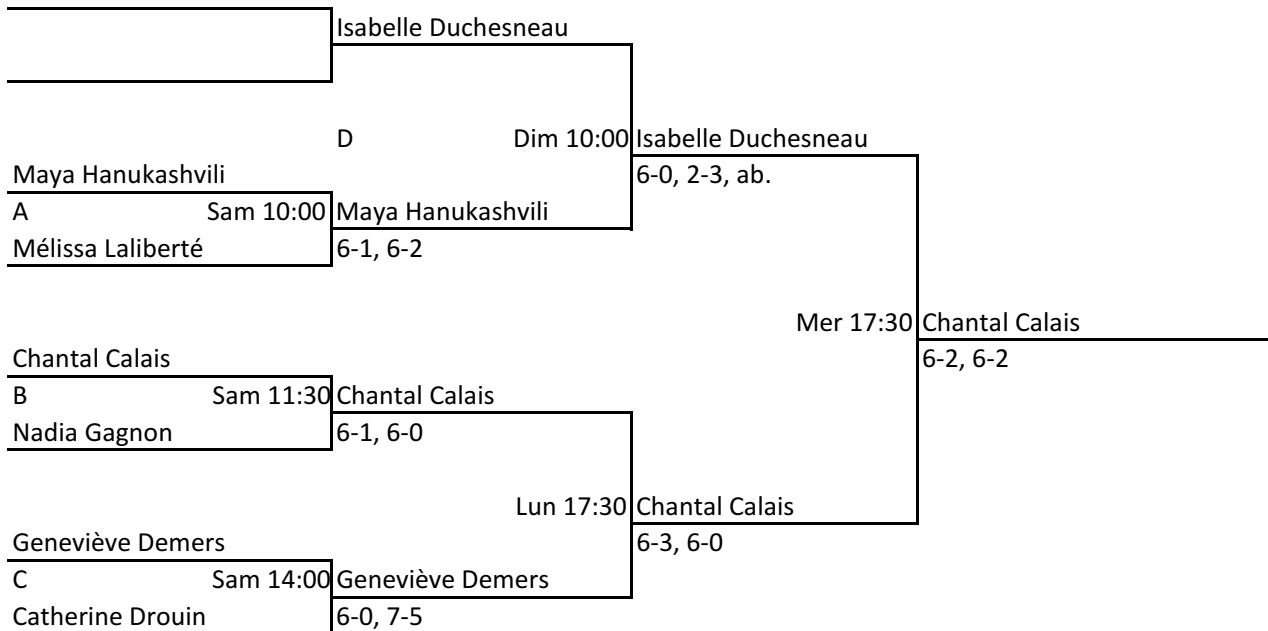

**Championnat régional senior extérieur à L'Ancienne-Lorette du 7 au 13 août 2015**

**CATÉGORIE : FEMMES SIMPLE 35 ANS**

**TABLEAU PRINCIPAL**

**TABLEAU CONSOLATION**

**Championnat régional senior extérieur à L'Ancienne-Lorette du 7 au 13 août 2015**

**CATÉGORIE : FEMMES SIMPLE 45 ANS**

**TABLEAU PRINCIPAL**

**TABLEAU CONSOLATION**

**Championnat régional senior extérieur à L'Ancienne-Lorette du 7 au 13 août 2015**

**CATÉGORIE : FEMMES SIMPLE 55 ANS**

**TABLEAU PRINCIPAL**

**TABLEAU CONSOLATION**

**Championnat régional senior extérieur à L'Ancienne-Lorette du 7 au 13 août 2015**

**CATÉGORIE : FEMMES DOUBLE 35 ANS**

**TABLEAU PRINCIPAL**

**TABLEAU CONSOLATION**

**Championnat régional senior extérieur à L'Ancienne-Lorette du 7 au 13 août 2015**