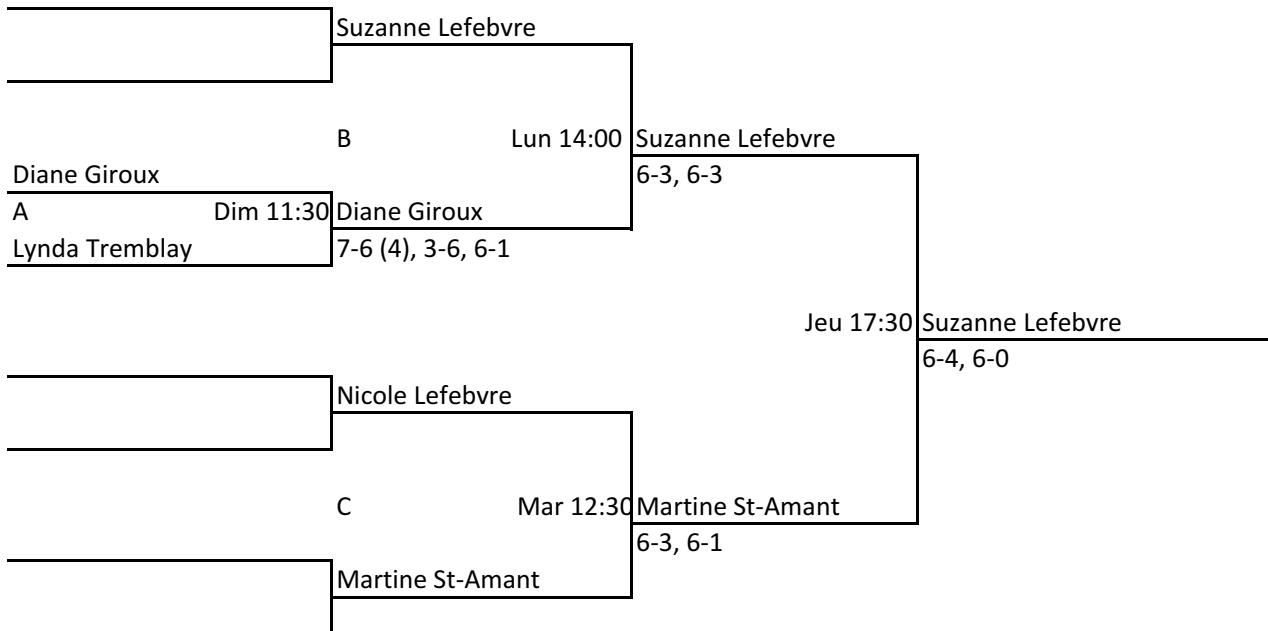

**Championnat régional senior extérieur à L'Ancienne-Lorette du 7 au 13 août 2015**

**CATÉGORIE : FEMMES SIMPLE 35 ANS**

**TABLEAU PRINCIPAL**

**TABLEAU CONSOLATION**

**Championnat régional senior extérieur à L'Ancienne-Lorette du 7 au 13 août 2015**

**CATÉGORIE : FEMMES SIMPLE 45 ANS**

**TABLEAU PRINCIPAL**

**TABLEAU CONSOLATION**

**Championnat régional senior extérieur à L'Ancienne-Lorette du 7 au 13 août 2015**

**CATÉGORIE : FEMMES SIMPLE 55 ANS**

**TABLEAU PRINCIPAL**

**TABLEAU CONSOLATION**

**Championnat régional senior extérieur à L'Ancienne-Lorette du 7 au 13 août 2015**

**CATÉGORIE : FEMMES DOUBLE 35 ANS**

**TABLEAU PRINCIPAL**

**TABLEAU CONSOLATION**

**Championnat régional senior extérieur à L'Ancienne-Lorette du 7 au 13 août 2015**