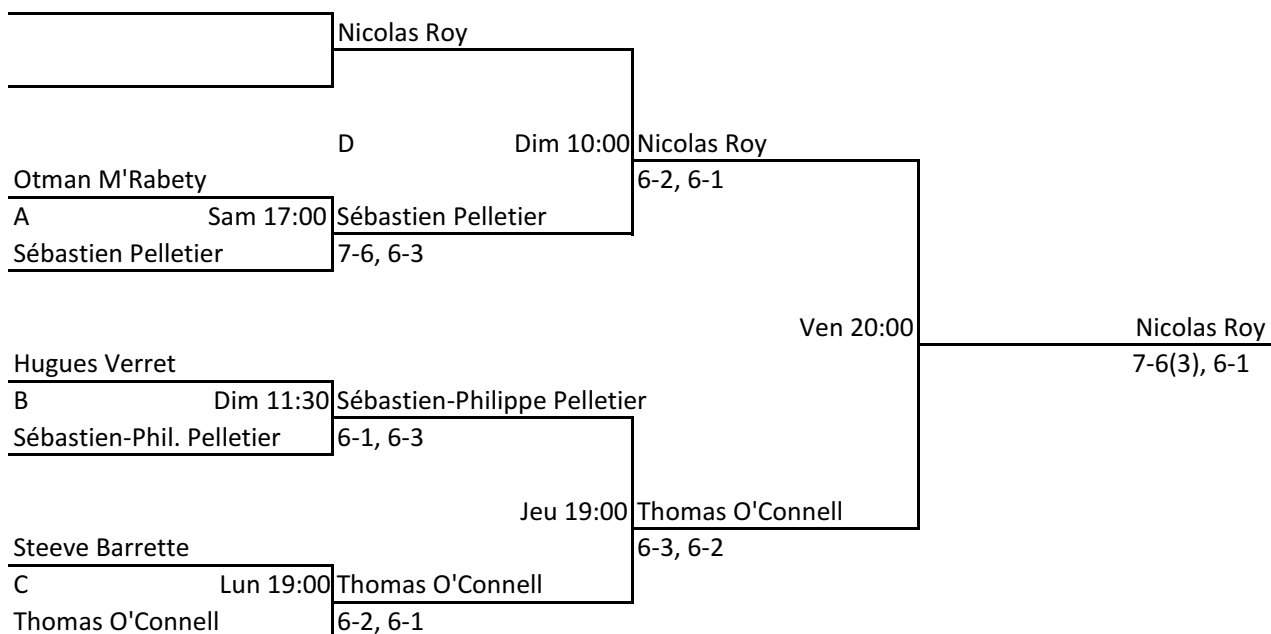

Championnat régional senior extérieur à L'Ancienne-Lorette du 7 au 13 août 2015

CATÉGORIE : HOMMES SIMPLE 35 ANS

TABLEAU PRINCIPAL