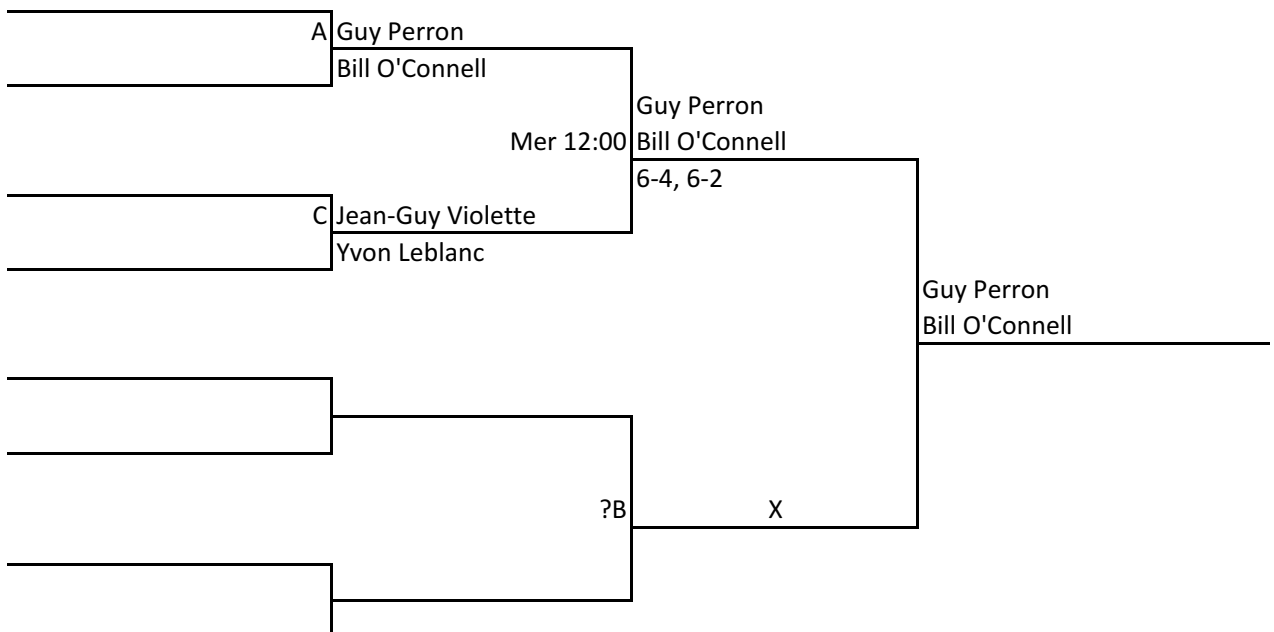

TABLEAU CONSOLATION