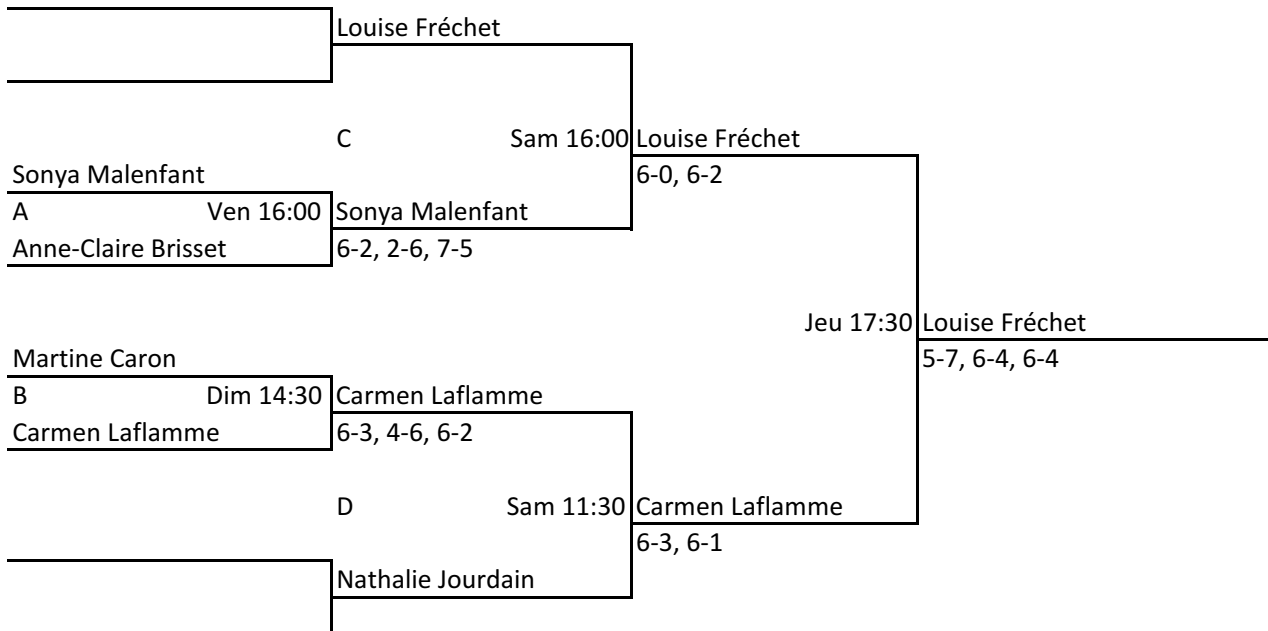

**Championnat régional senior extérieur à L'Ancienne-Lorette du 7 au 13 août 2015**

**CATÉGORIE : FEMMES SIMPLE 35 ANS**

**TABLEAU PRINCIPAL**

**TABLEAU CONSOLATION**

**Championnat régional senior extérieur à L'Ancienne-Lorette du 7 au 13 août 2015**

**CATÉGORIE : FEMMES SIMPLE 45 ANS**

**TABLEAU PRINCIPAL**

**TABLEAU CONSOLATION**

**Championnat régional senior extérieur à L'Ancienne-Lorette du 7 au 13 août 2015**

**CATÉGORIE : FEMMES SIMPLE 55 ANS**

**TABLEAU PRINCIPAL**

**TABLEAU CONSOLATION**

**Championnat régional senior extérieur à L'Ancienne-Lorette du 7 au 13 août 2015**

**CATÉGORIE : FEMMES DOUBLE 35 ANS**

**TABLEAU PRINCIPAL**

**TABLEAU CONSOLATION**

**Championnat régional senior extérieur à L'Ancienne-Lorette du 7 au 13 août 2015**