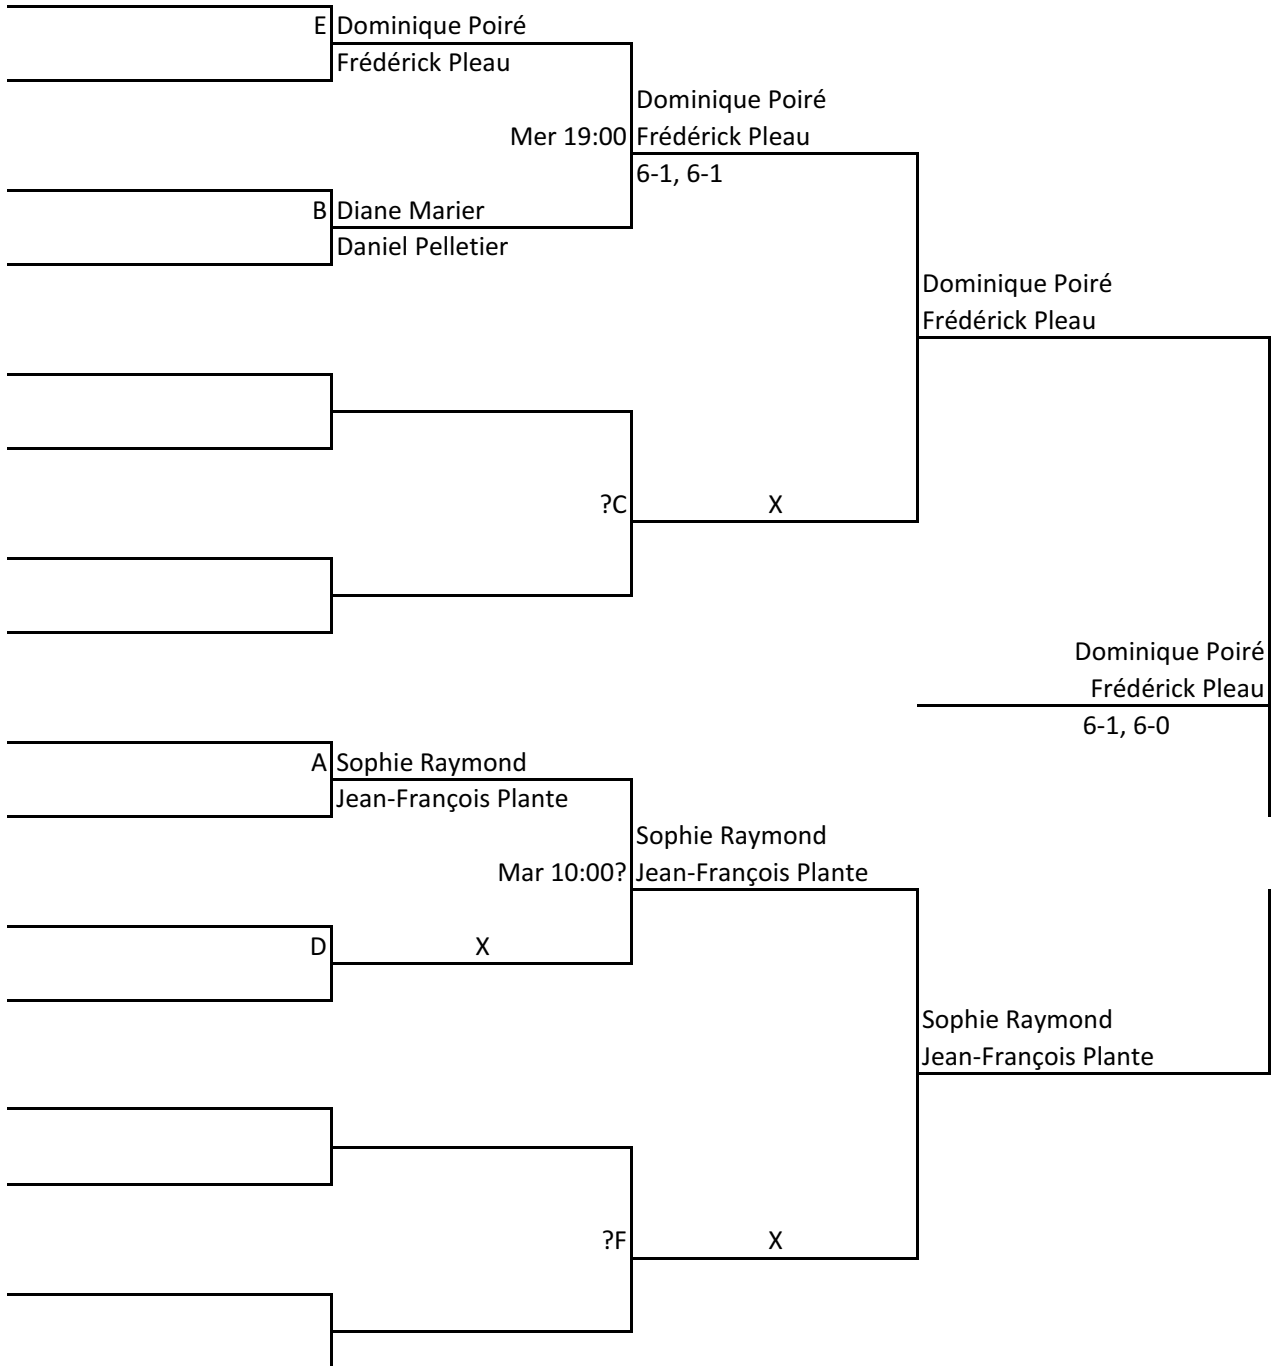

Championnat régional senior extérieur à L'Ancienne-Lorette du 7 au 13 août 2015

CATÉGORIE : DOUBLE MIXTE 35 ANS CONSOLATION