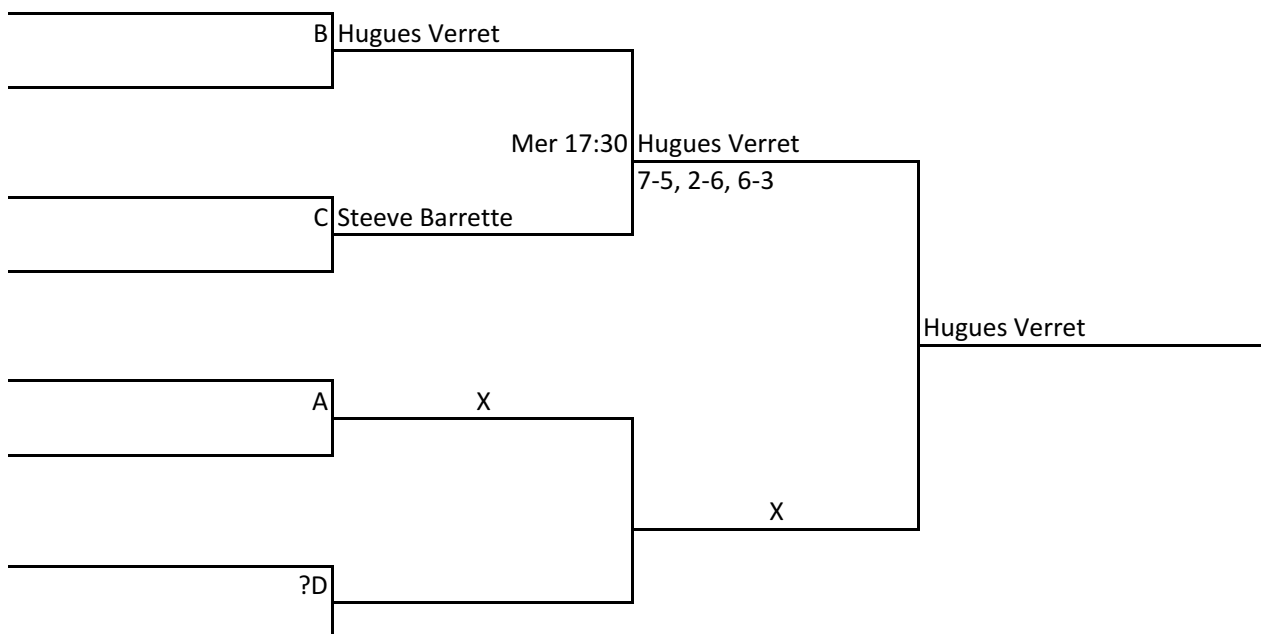

**CATÉGORIE : FEMMES SIMPLE 45 ANS**

**TABLEAU PRINCIPAL**

**TABLEAU CONSOLATION**

**Championnat régional senior extérieur à L'Ancienne-Lorette du 7 au 13 août 2015**

**CATÉGORIE : FEMMES SIMPLE 55 ANS**

**TABLEAU PRINCIPAL**

**TABLEAU CONSOLATION**

**Championnat régional senior extérieur à L'Ancienne-Lorette du 7 au 13 août 2015**

**CATÉGORIE : FEMMES DOUBLE 35 ANS**

**TABLEAU PRINCIPAL**

**TABLEAU CONSOLATION**

**Championnat régional senior extérieur à L'Ancienne-Lorette du 7 au 13 août 2015**

**CATÉGORIE : HOMMES SIMPLE 35 ANS**

**TABLEAU PRINCIPAL**

**TABLEAU CONSOLATION**

**Championnat régional senior extérieur à L'Ancienne-Lorette du 7 au 13 août 2015**

**CATÉGORIE : HOMMES SIMPLE 45 ANS**

**Championnat régional senior extérieur à L'Ancienne-Lorette du 7 au 13 août 2015**