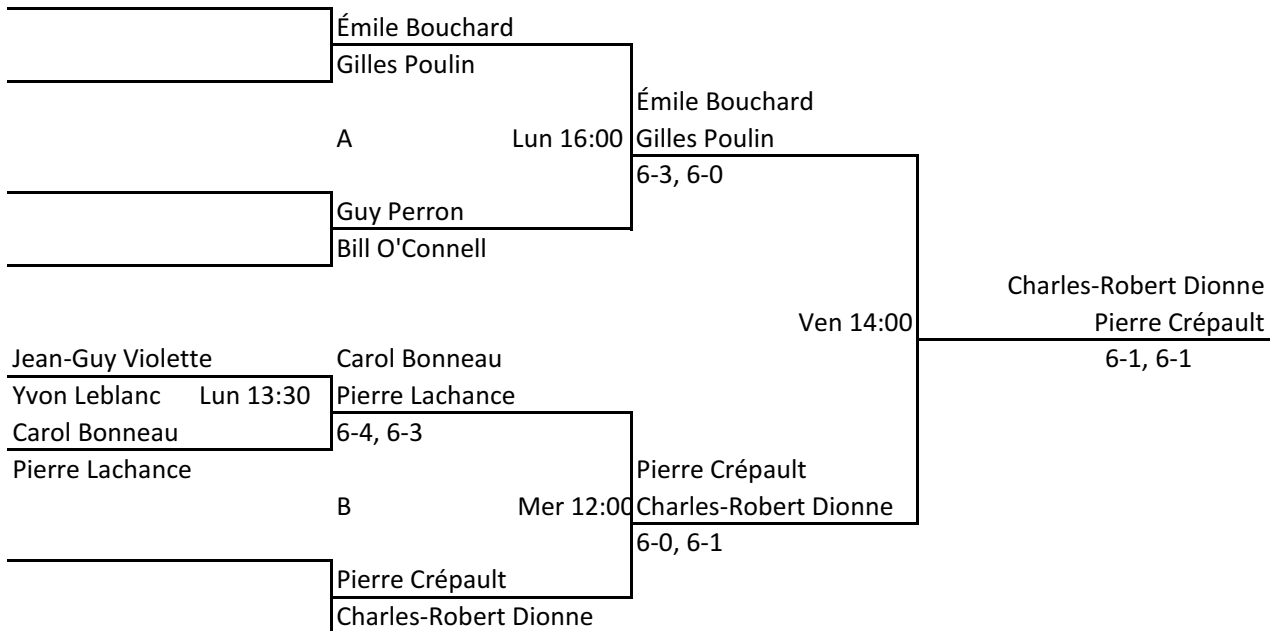

Championnat régional senior extérieur à L'Ancienne-Lorette du 7 au 13 août 2015

CATÉGORIE : HOMMES DOUBLE 50 ANS

TABLEAU PRINCIPAL