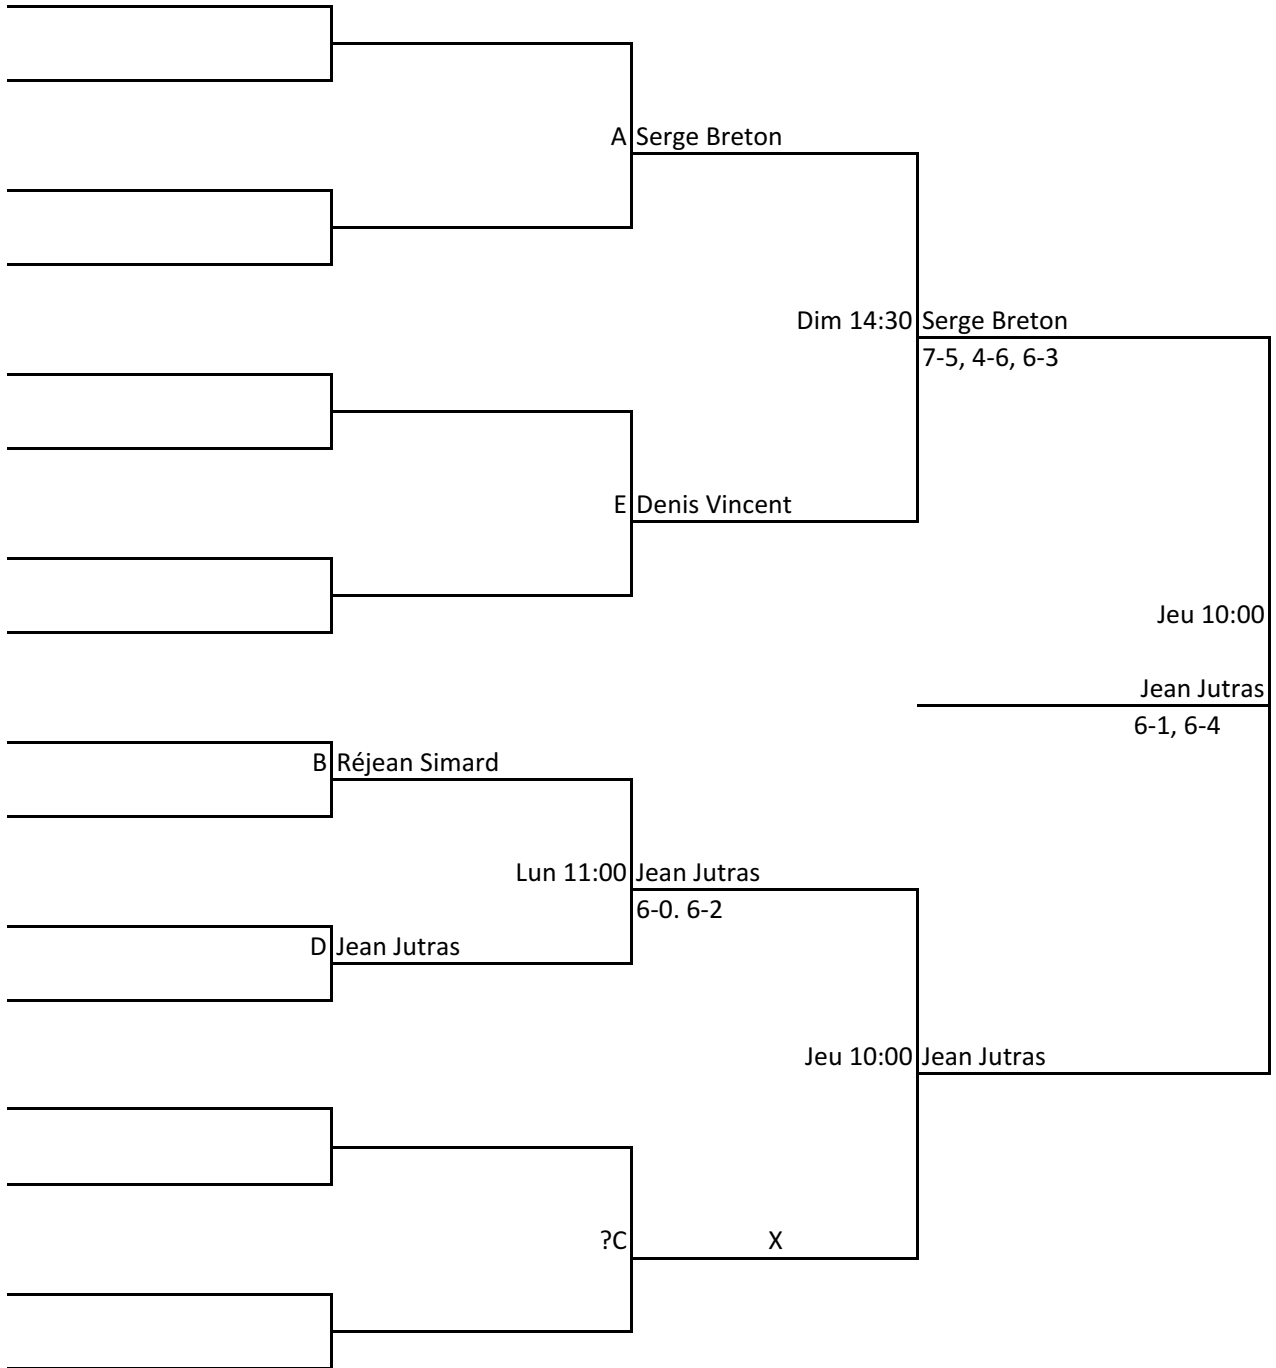

Championnat régional senior extérieur à L'Ancienne-Lorette du 7 au 13 août 2015

CATÉGORIE : HOMMES SIMPLE 55 ANS CONSOLATION