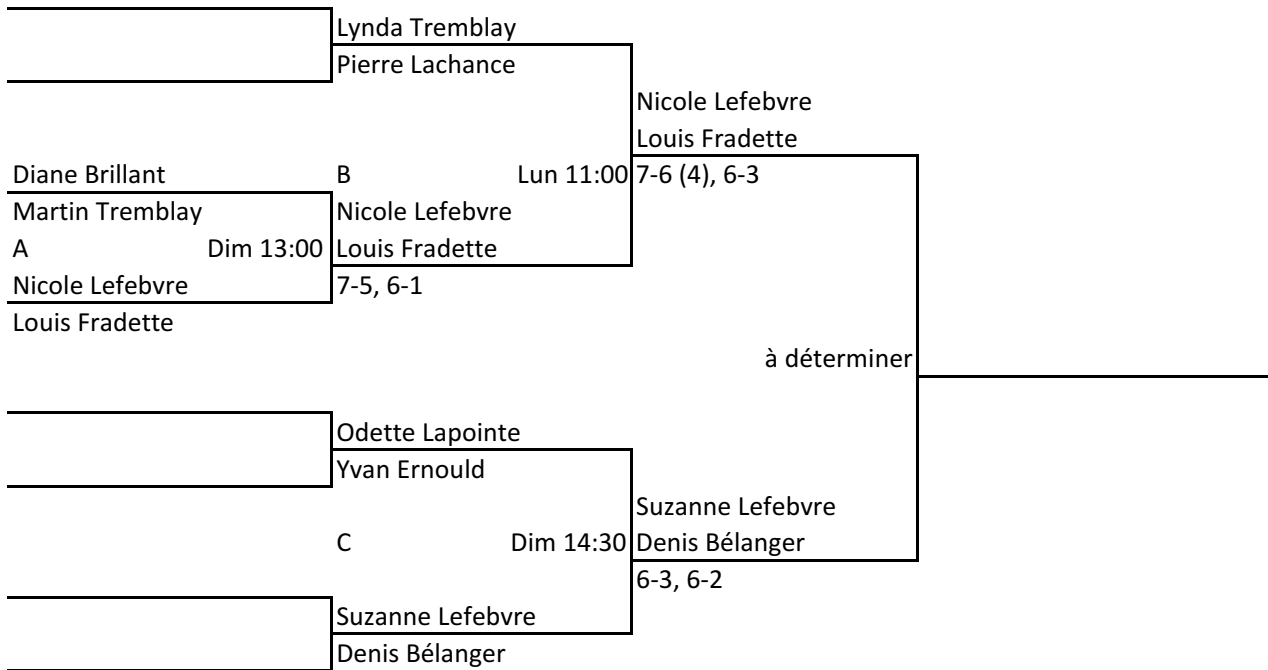

Championnat régional senior extérieur à L'Ancienne-Lorette du 7 au 13 août 2015

CATÉGORIE : DOUBLE MIXTE 50 ANS

TABLEAU PRINCIPAL