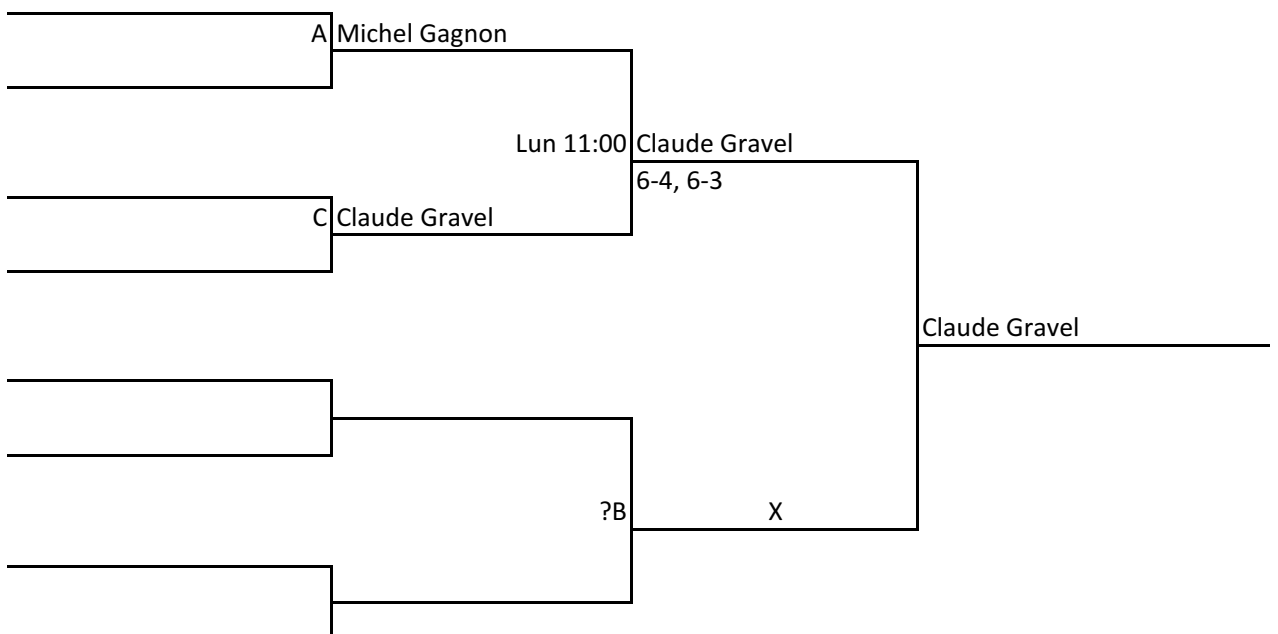

**CATÉGORIE : HOMMES SIMPLE 55 ANS CONSOLATION**

**Championnat régional senior extérieur à L'Ancienne-Lorette du 7 au 13 août 2015**

**CATÉGORIE : HOMMES SIMPLE 65 ANS**

**TABLEAU PRINCIPAL**

**TABLEAU CONSOLATION**