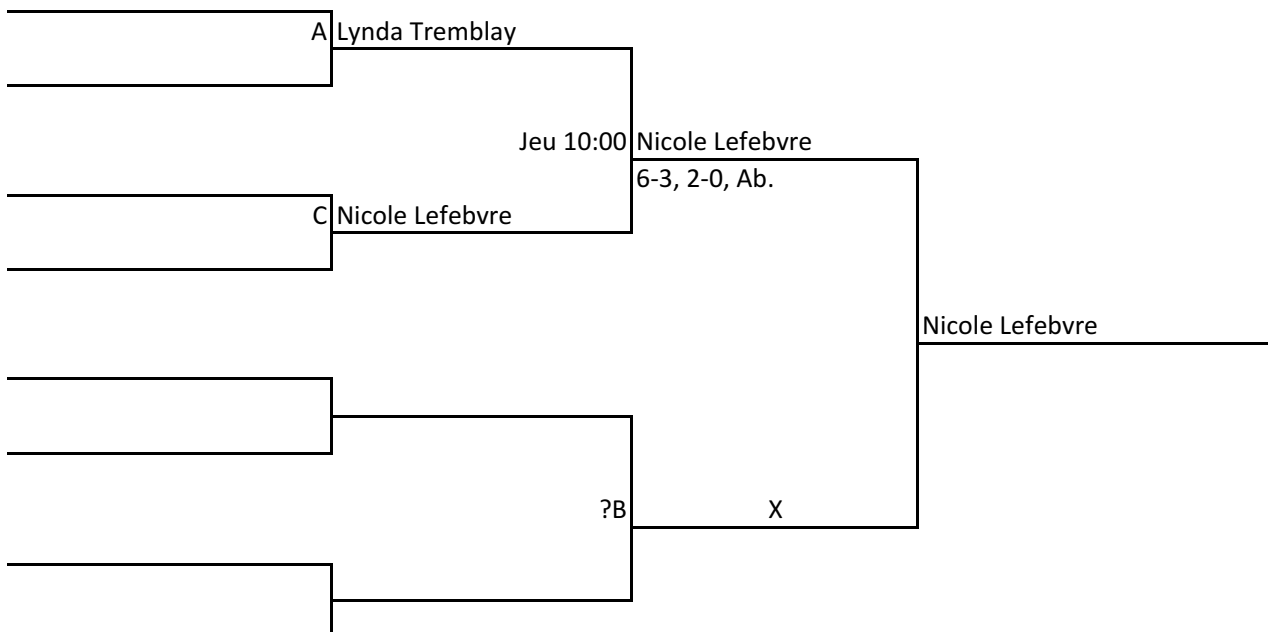

**CATÉGORIE : FEMMES SIMPLE 45 ANS**

**TABLEAU PRINCIPAL**

**TABLEAU CONSOLATION**

**Championnat régional senior extérieur à L'Ancienne-Lorette du 7 au 13 août 2015**

**CATÉGORIE : FEMMES SIMPLE 55 ANS**

**TABLEAU PRINCIPAL**

**TABLEAU CONSOLATION**

**Championnat régional senior extérieur à L'Ancienne-Lorette du 7 au 13 août 2015**

**CATÉGORIE : FEMMES DOUBLE 35 ANS**

**TABLEAU PRINCIPAL**

**TABLEAU CONSOLATION**

**Championnat régional senior extérieur à L'Ancienne-Lorette du 7 au 13 août 2015**