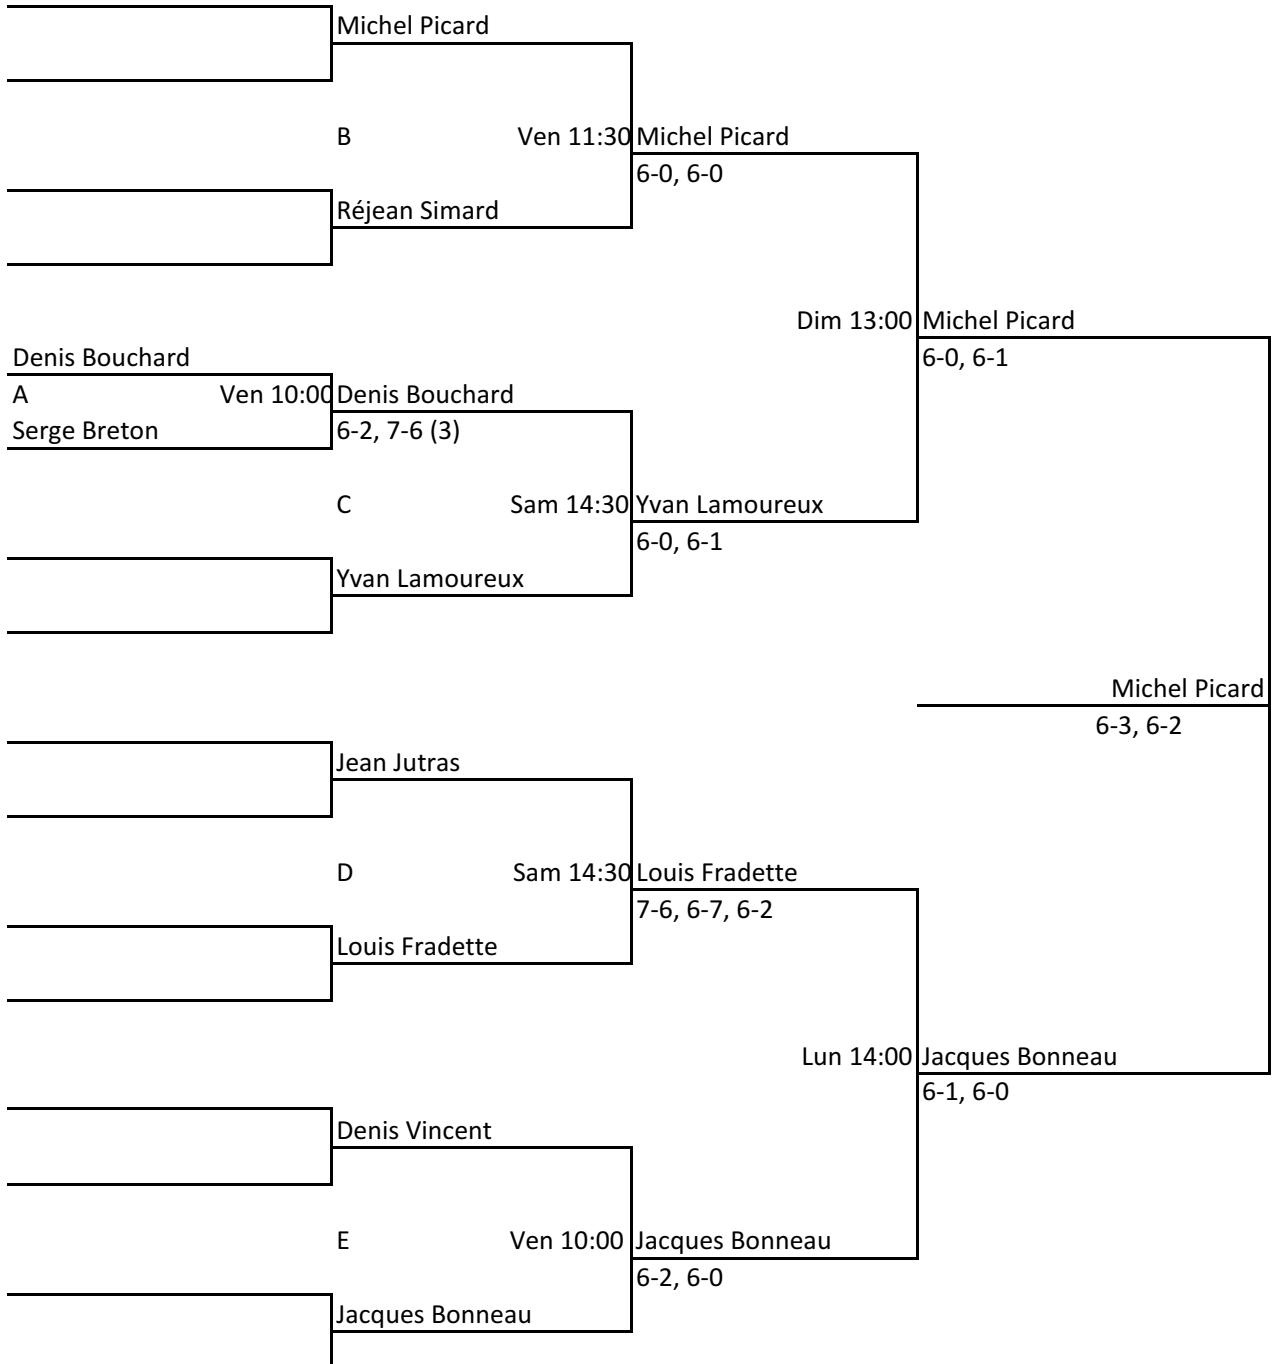

Championnat régional senior extérieur à L'Ancienne-Lorette du 7 au 13 août 2015

CATÉGORIE : HOMMES SIMPLE 55 ANS