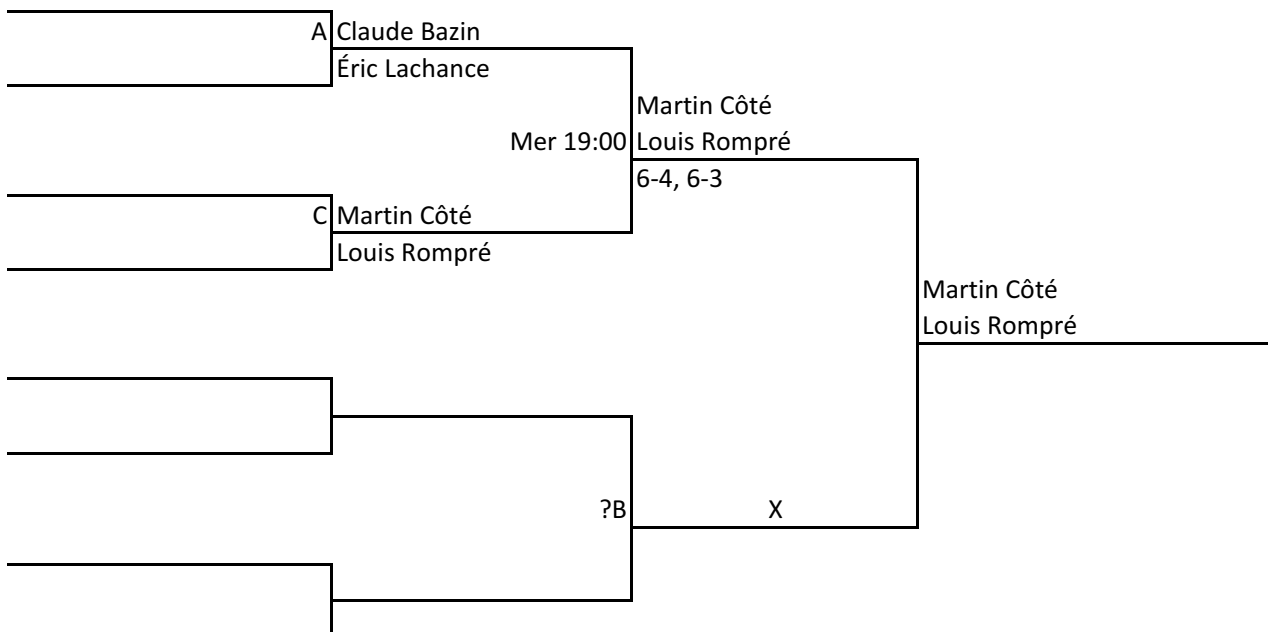

**Gagnant**

**Jean-Guy Violette**

**Championnat régional senior extérieur à L'Ancienne-Lorette du 7 au 13 août 2015**

**CATÉGORIE : HOMMES DOUBLE 35 ANS**

**TABLEAU PRINCIPAL**

**TABLEAU CONSOLATION**

**Championnat régional senior extérieur à L'Ancienne-Lorette du 7 au 13 août 2015**

**CATÉGORIE : HOMMES DOUBLE 50 ANS**

**TABLEAU PRINCIPAL**

**TABLEAU CONSOLATION**

**Championnat régional senior extérieur à L'Ancienne-Lorette du 7 au 13 août 2015**

**CATÉGORIE : DOUBLE MIXTE 35 ANS**

	Isabelle Duchesneau				
	Thomas O'Connell				
	C	Sam 14:30	Isabelle Duchesneau		
			Thomas O'Connell		
Sophie Raymond			6-7 (4), 7-5, 6-1		
Jean-François Plante	Maya Hanukashvili				
A	Jac Tremblay	Ven 16:00			
Maya Hanukashvili	6-0, 6-0				
Jac Tremblay				Mar 15:00	Isabelle Duchesneau
					Thomas O'Connell
					7-6 (5), 7-6 (6)
	France King				
	Martin Côté				
	D	Lun 20:00	Nancy Lachance		
			Jean Godin		
			6-4, 7-6 (5)		
	Nancy Lachance				
	Jean Godin				
					à déterminer
	Chantal Calais				
	Claude Servant				
	E	Ven 17:30	Chantal Calais		
			Claude Servant		
			6-2, 6-4		
	Dominique Poiré				
	Frédéric Pleau				
				Lun 16:00	Chantal Calais
					Claude Servant
					6-2, 6-3
Diane Marier	Geneviève Demers				
Daniel Pelletier	Louis Rompré				
B	6-3, 6-2	Ven 19:00			
Geneviève Demers					
Louis Rompré	F	Dim 13:00	Carole Boucher		
			Ghislain Lamirande		
			6-1, 6-4		
	Carole Boucher				
	Ghislain Lamirande				