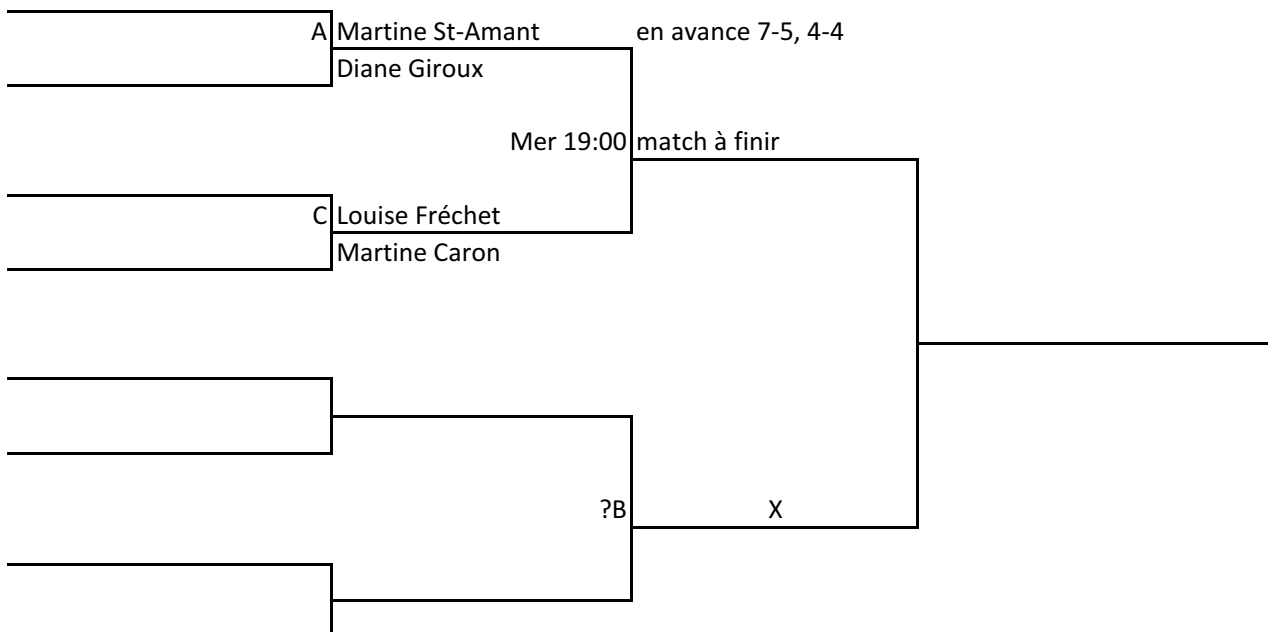

**TABLEAU CONSOLATION**

**Championnat régional senior extérieur à L'Ancienne-Lorette du 7 au 13 août 2015**

**CATÉGORIE : FEMMES DOUBLE 35 ANS**

**TABLEAU PRINCIPAL**

**TABLEAU CONSOLATION**

**Championnat régional senior extérieur à L'Ancienne-Lorette du 7 au 13 août 2015**