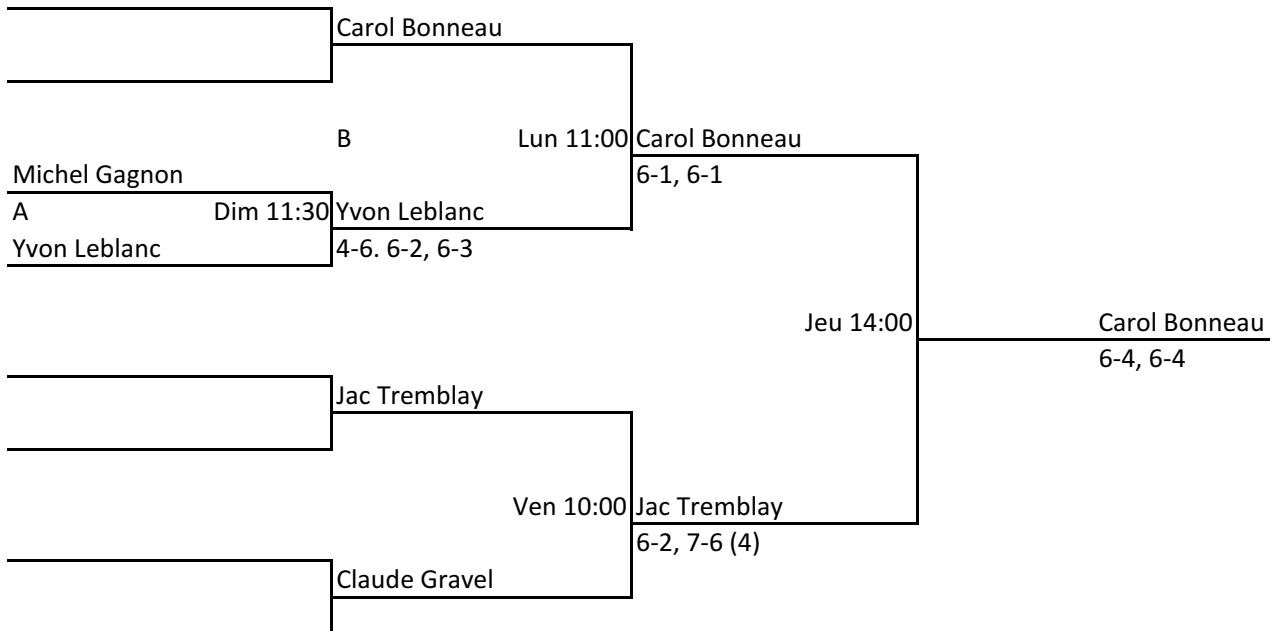

Championnat régional senior extérieur à L'Ancienne-Lorette du 7 au 13 août 2015

CATÉGORIE : HOMMES SIMPLE 65 ANS

TABLEAU PRINCIPAL