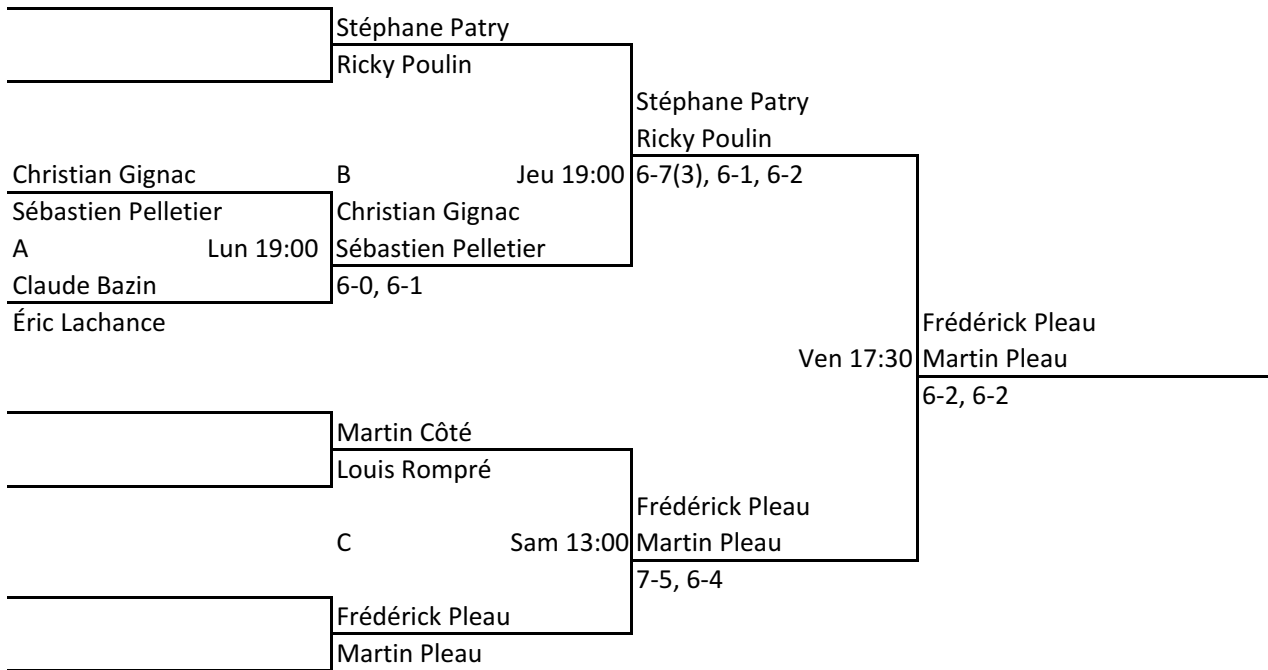

**Gagnant**

**Jean-Guy Violette**

**Championnat régional senior extérieur à L'Ancienne-Lorette du 7 au 13 août 2015**

**CATÉGORIE : HOMMES DOUBLE 35 ANS**

**TABLEAU PRINCIPAL**

**TABLEAU CONSOLATION**

**Championnat régional senior extérieur à L'Ancienne-Lorette du 7 au 13 août 2015**