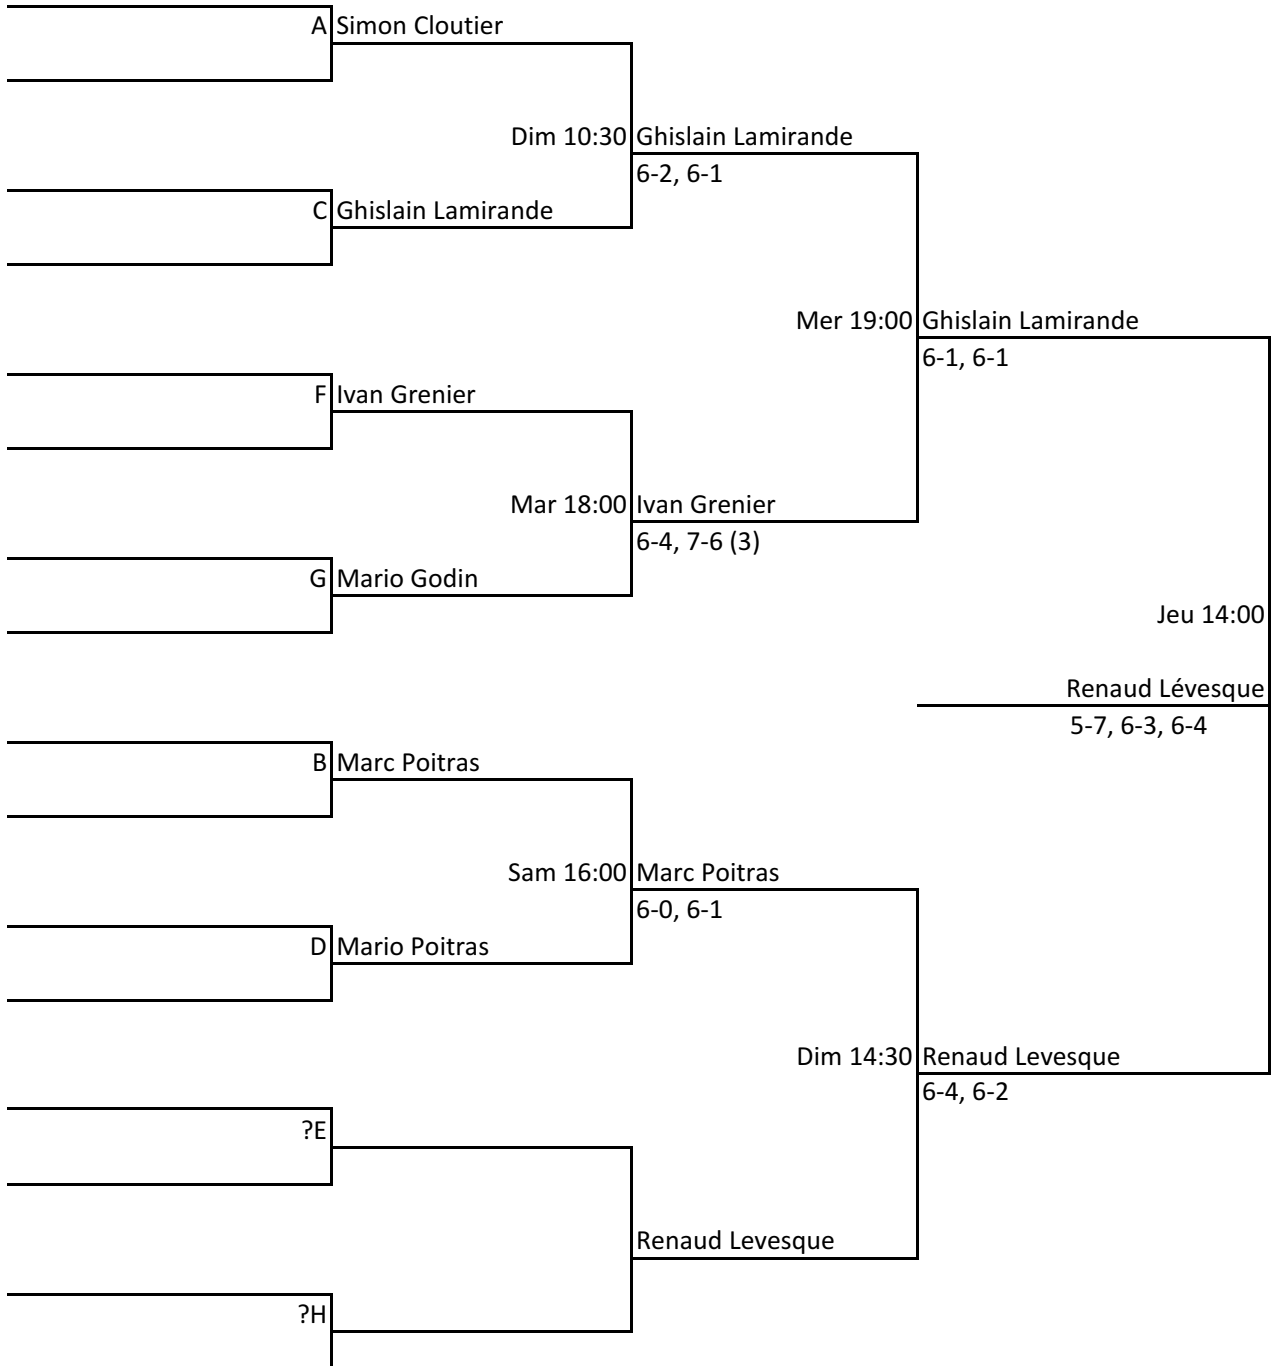

Championnat régional senior extérieur à L'Ancienne-Lorette du 7 au 13 août 2015

CATÉGORIE : Hommes simple 45 ans consolation