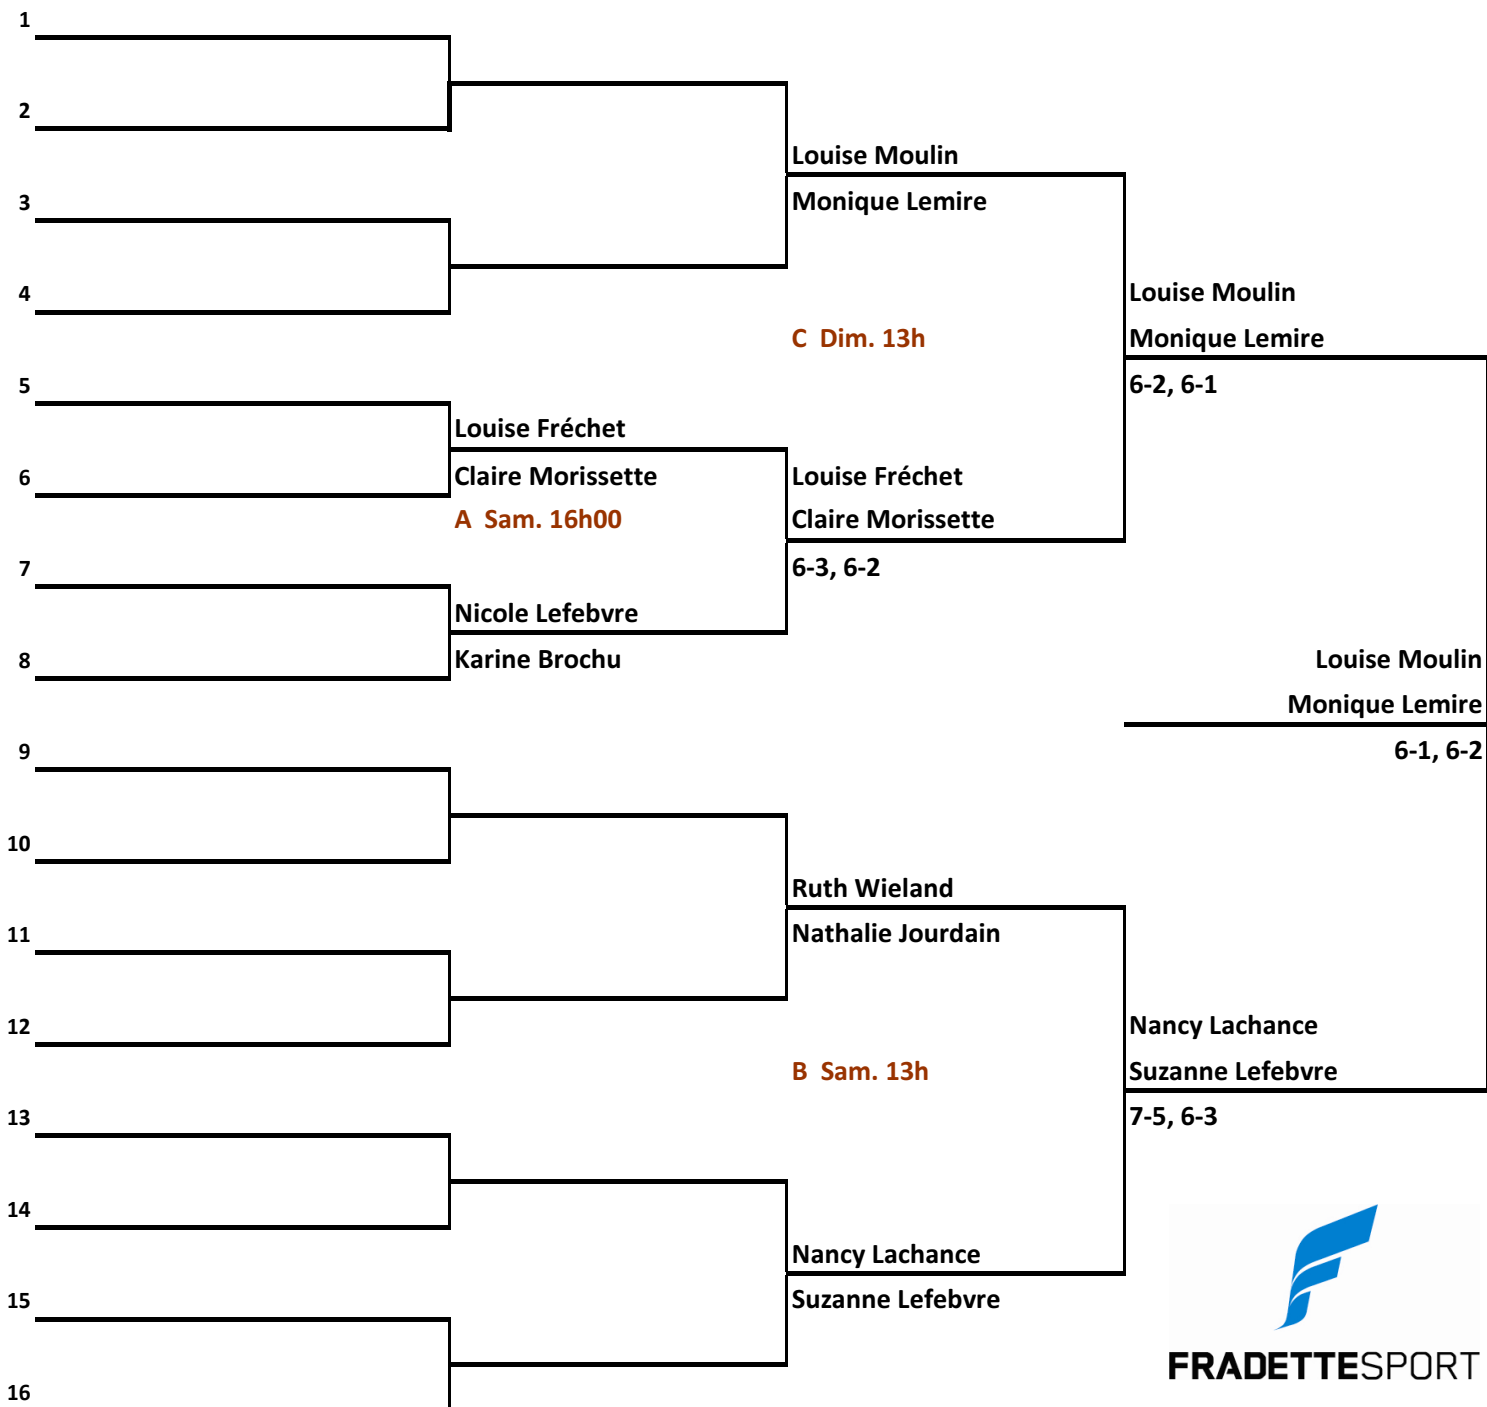

CHAMPIONNAT RÉGIONAL SENIOR EN DOUBLE

CIBC
Wood Gundy

CLUB AVANTAGE MULTI-SPORTS - QUÉBEC / 9-10-16 MAI 2015

CATÉGORIE: DOUBLE FÉMININ

CHAMPIONNAT RÉGIONAL SENIOR EN DOUBLE

**CIBC
Wood Gundy**

CLUB AVANTAGE MULTI-SPORTS - QUÉBEC / 9-10-16 MAI 2015