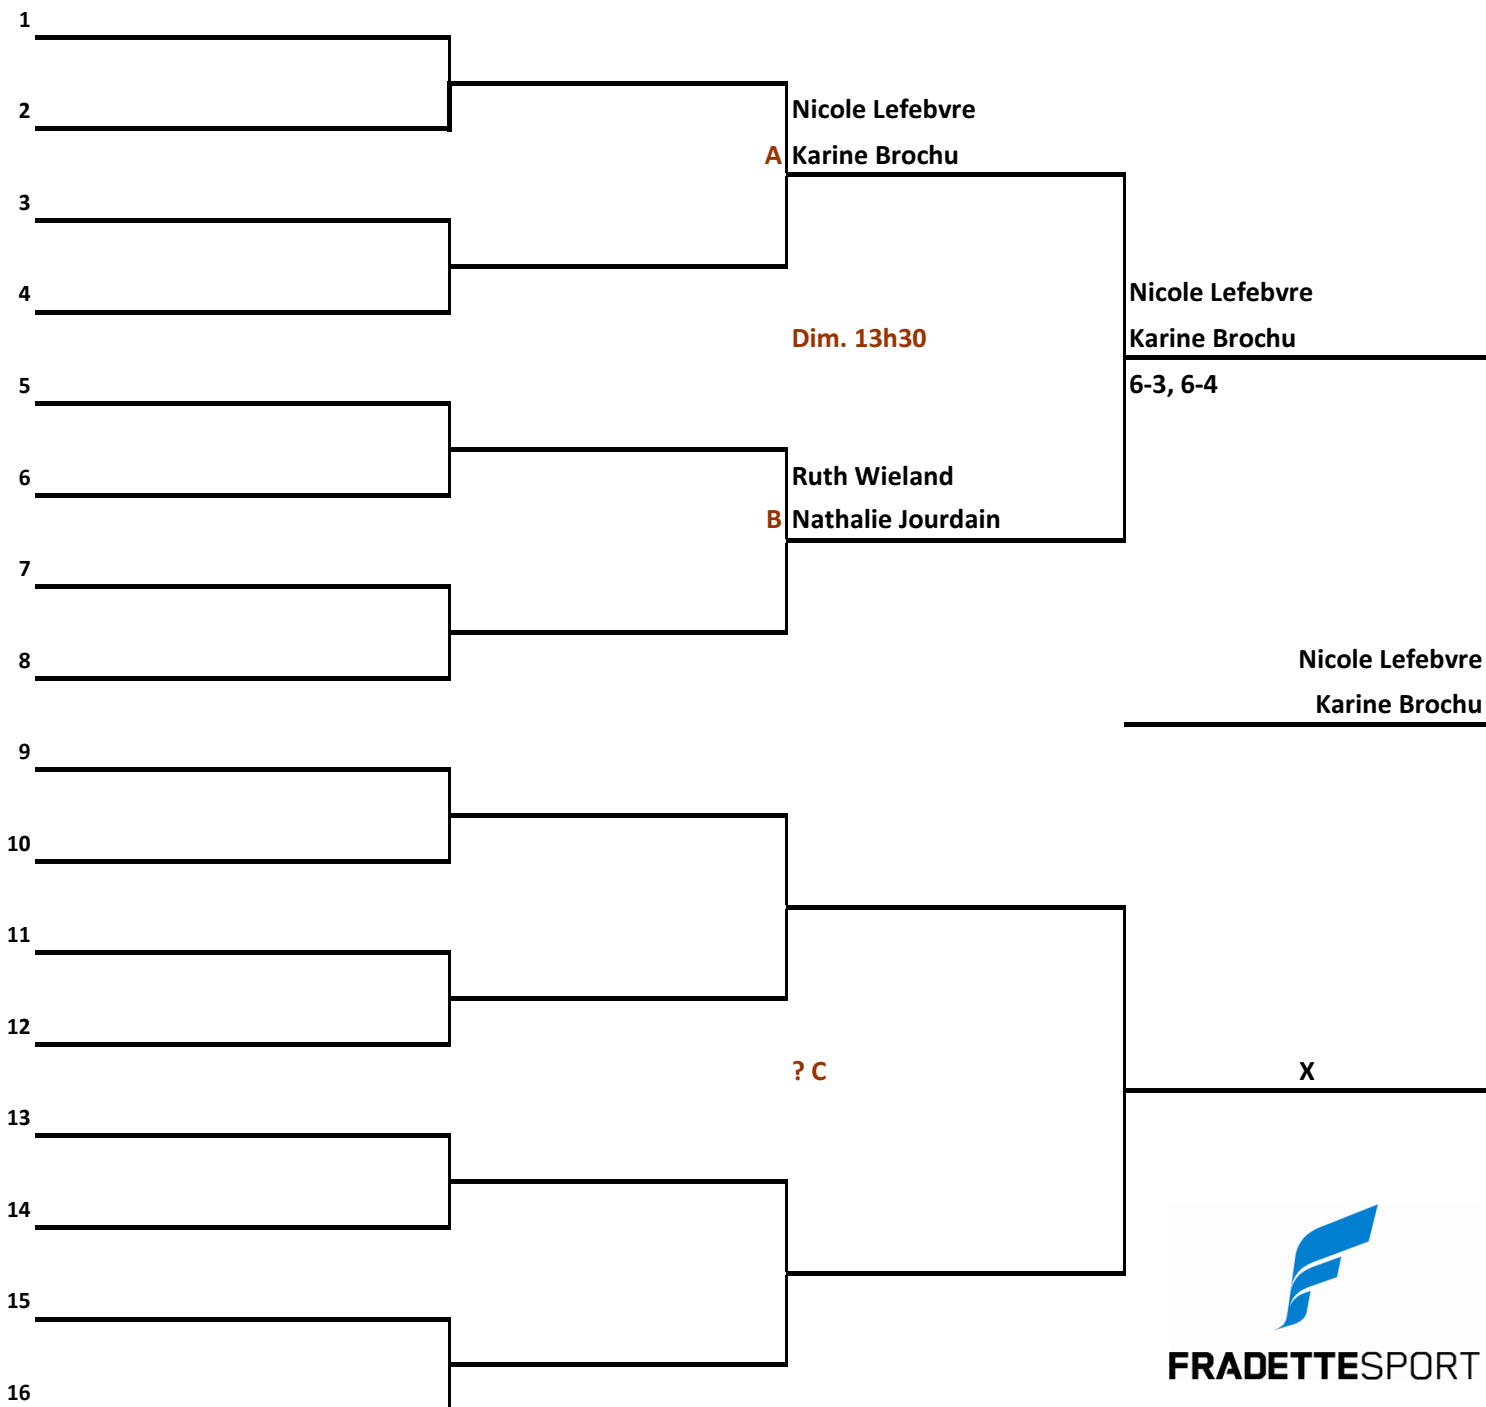

CHAMPIONNAT RÉGIONAL SENIOR EN DOUBLE

**CIBC
Wood Gundy**

CLUB AVANTAGE MULTI-SPORTS - QUÉBEC / 9-10-16 MAI 2015

CATÉGORIE: DOUBLE FÉMININ / CONSOLATION