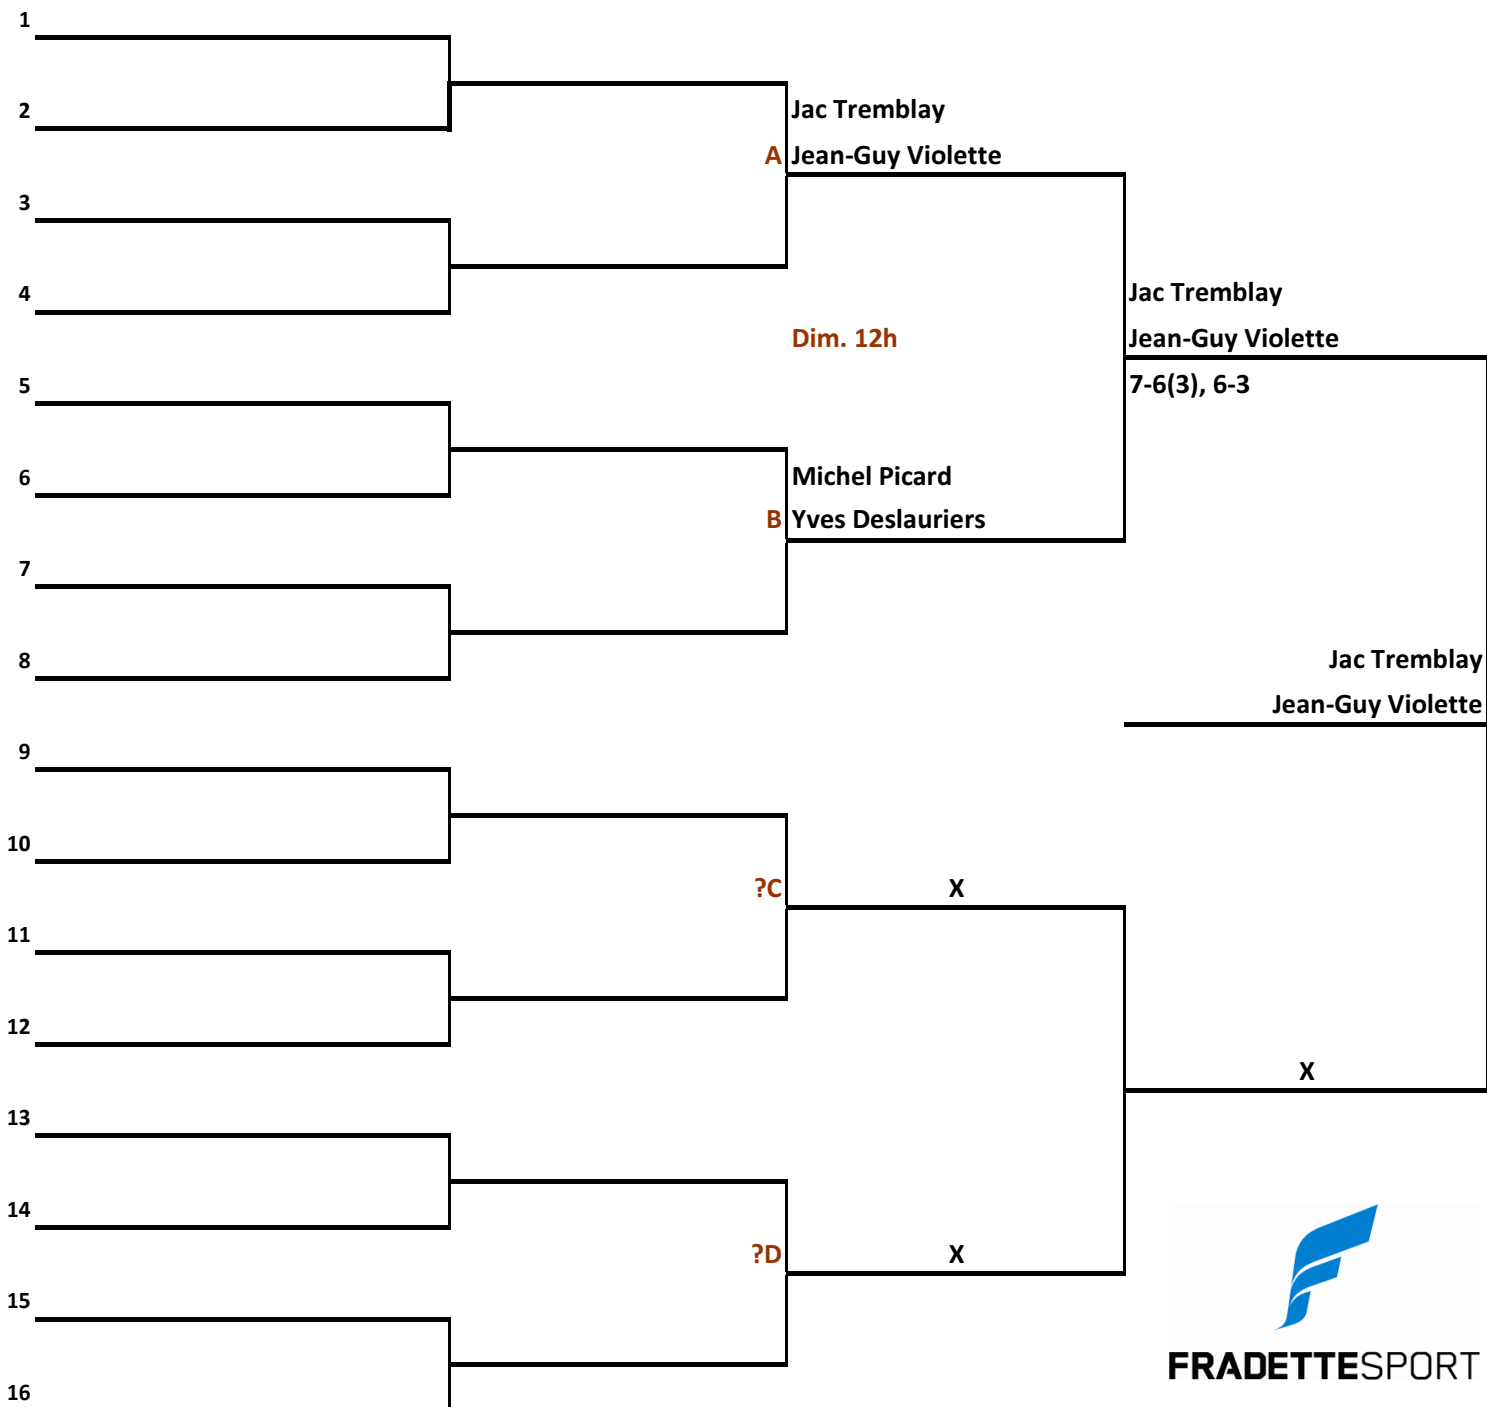

CATÉGORIE: DOUBLE MASCULIN 55 ANS

CHAMPIONNAT RÉGIONAL SENIOR EN DOUBLE

**CIBC
Wood Gundy**

CLUB AVANTAGE MULTI-SPORTS - QUÉBEC / 9-10-16 MAI 2015

CATÉGORIE: DOUBLE MASCULIN 55 ANS / CONSOLATION

CHAMPIONNAT RÉGIONAL SENIOR EN DOUBLE