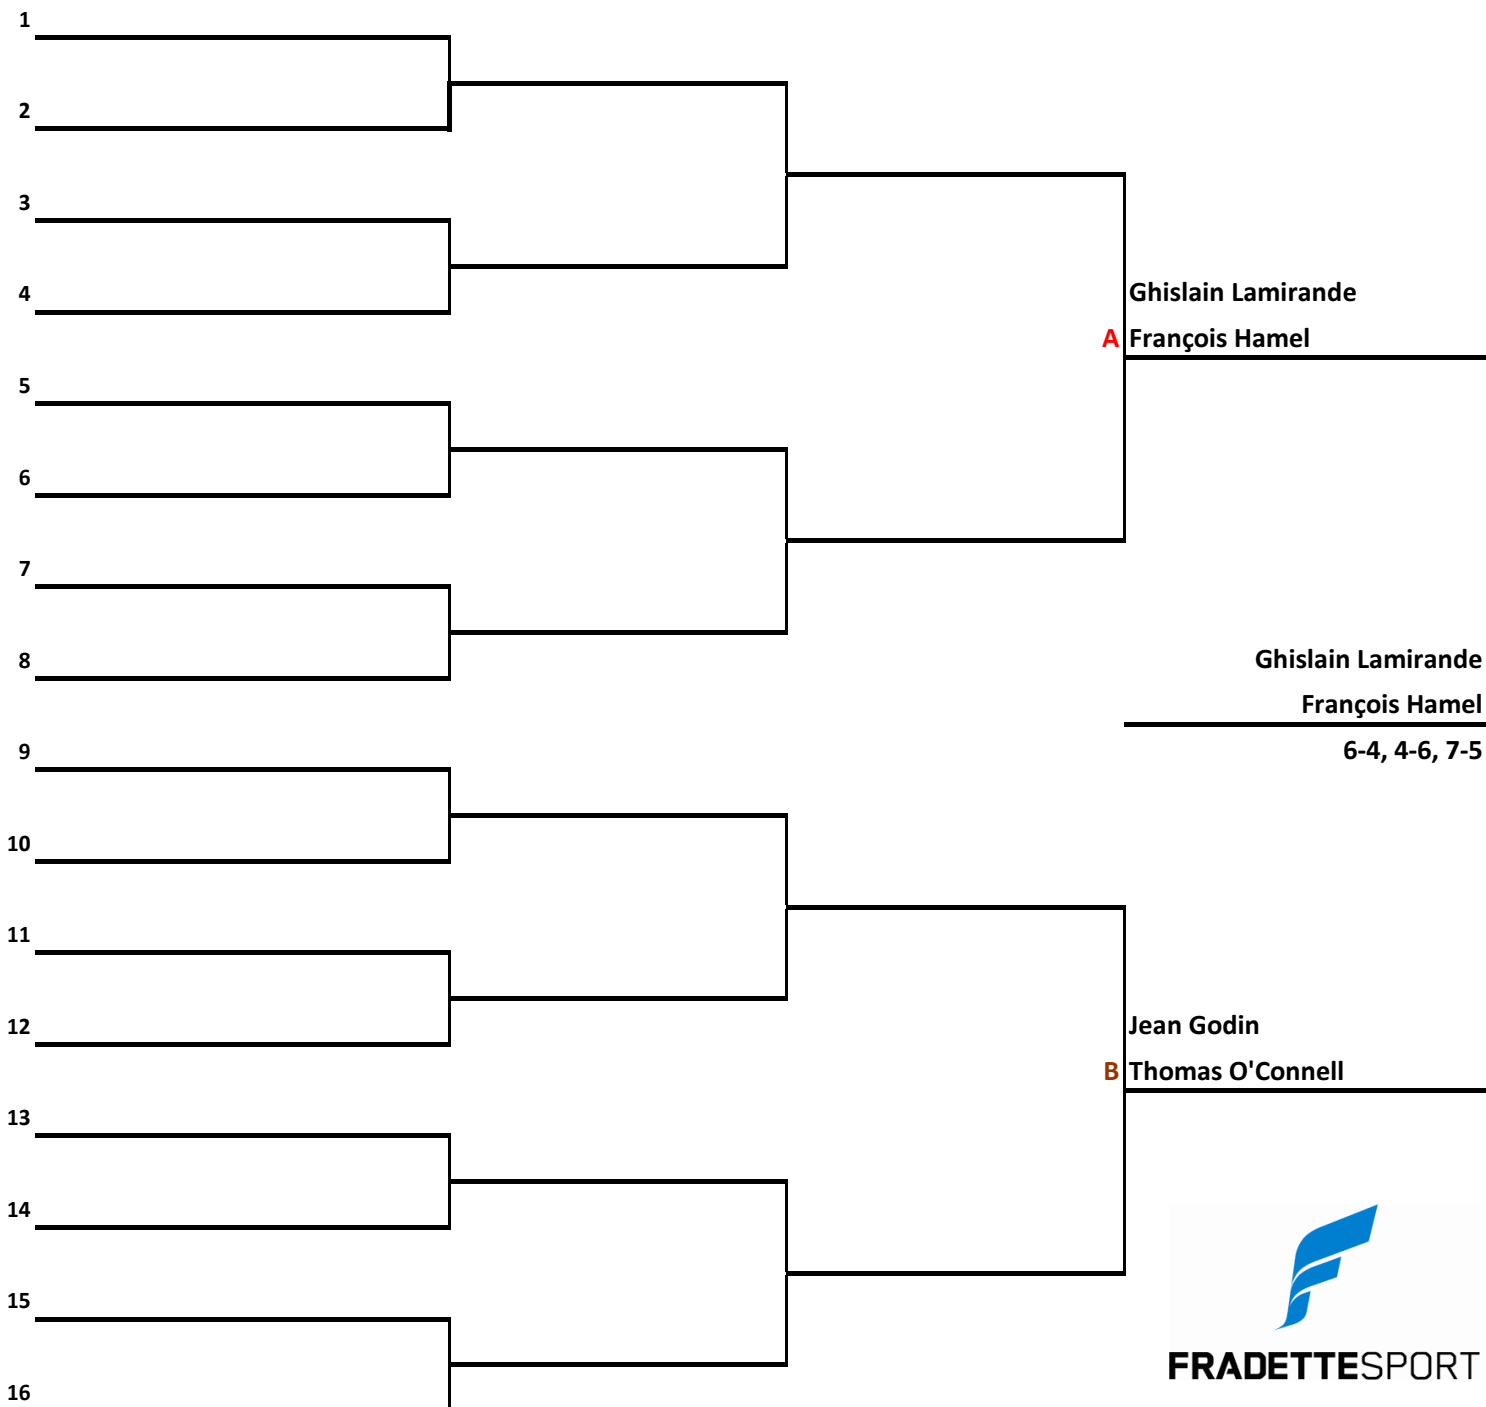

CHAMPIONNAT RÉGIONAL SENIOR EN DOUBLE

**CIBC
Wood Gundy**

CLUB AVANTAGE MULTI-SPORTS - QUÉBEC / 9-10-16 MAI 2015

CATÉGORIE: DOUBLE MASCULIN 35 ANS / CONSOLATION