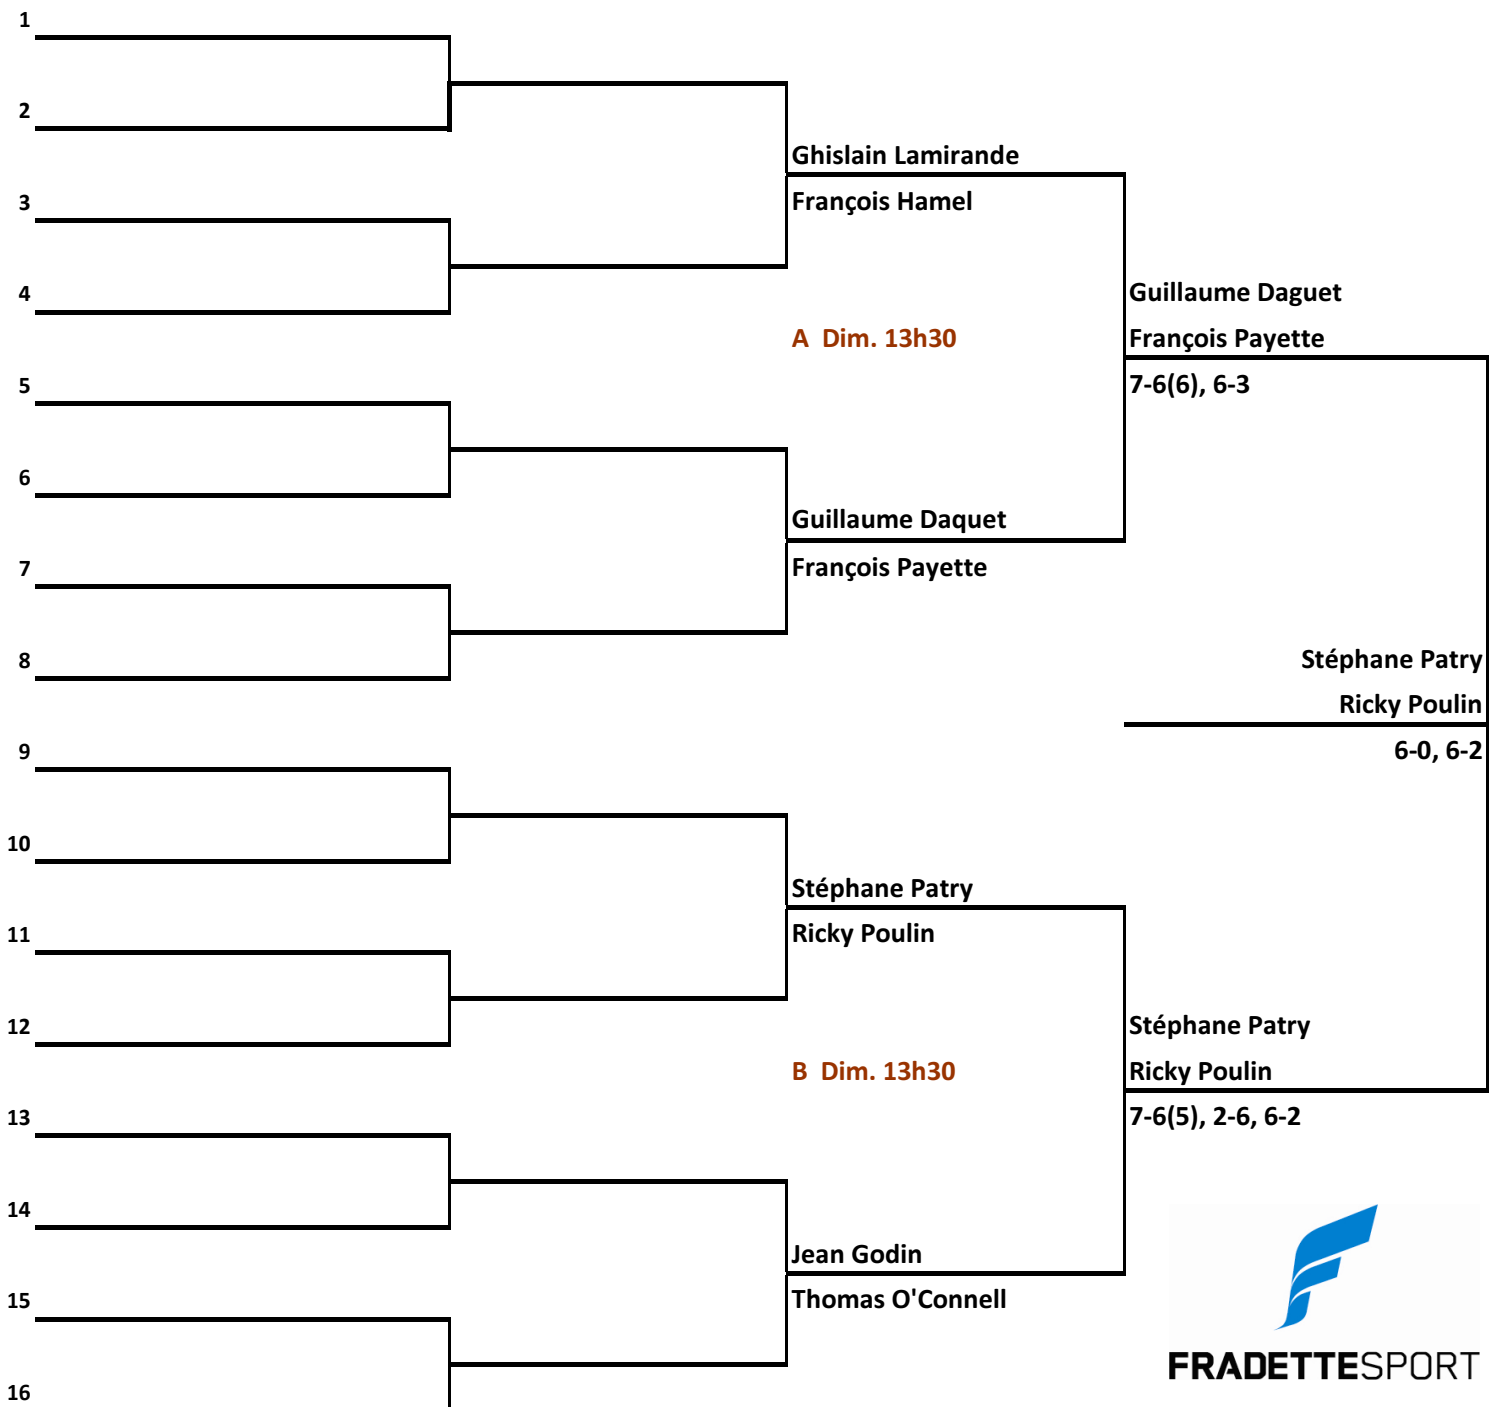

CHAMPIONNAT RÉGIONAL SENIOR EN DOUBLE

CIBC
Wood Gundy

CLUB AVANTAGE MULTI-SPORTS - QUÉBEC / 9-10-16 MAI 2015

CATÉGORIE: DOUBLE FÉMININ

CHAMPIONNAT RÉGIONAL SENIOR EN DOUBLE

**CIBC
Wood Gundy**

CLUB AVANTAGE MULTI-SPORTS - QUÉBEC / 9-10-16 MAI 2015

CATÉGORIE: DOUBLE FÉMININ / CONSOLATION

CHAMPIONNAT RÉGIONAL SENIOR EN DOUBLE

**CIBC
Wood Gundy**

CLUB AVANTAGE MULTI-SPORTS - QUÉBEC / 9-10-16 MAI 2015

CATÉGORIE: DOUBLE MASCULIN 35 ANS

CHAMPIONNAT RÉGIONAL SENIOR EN DOUBLE