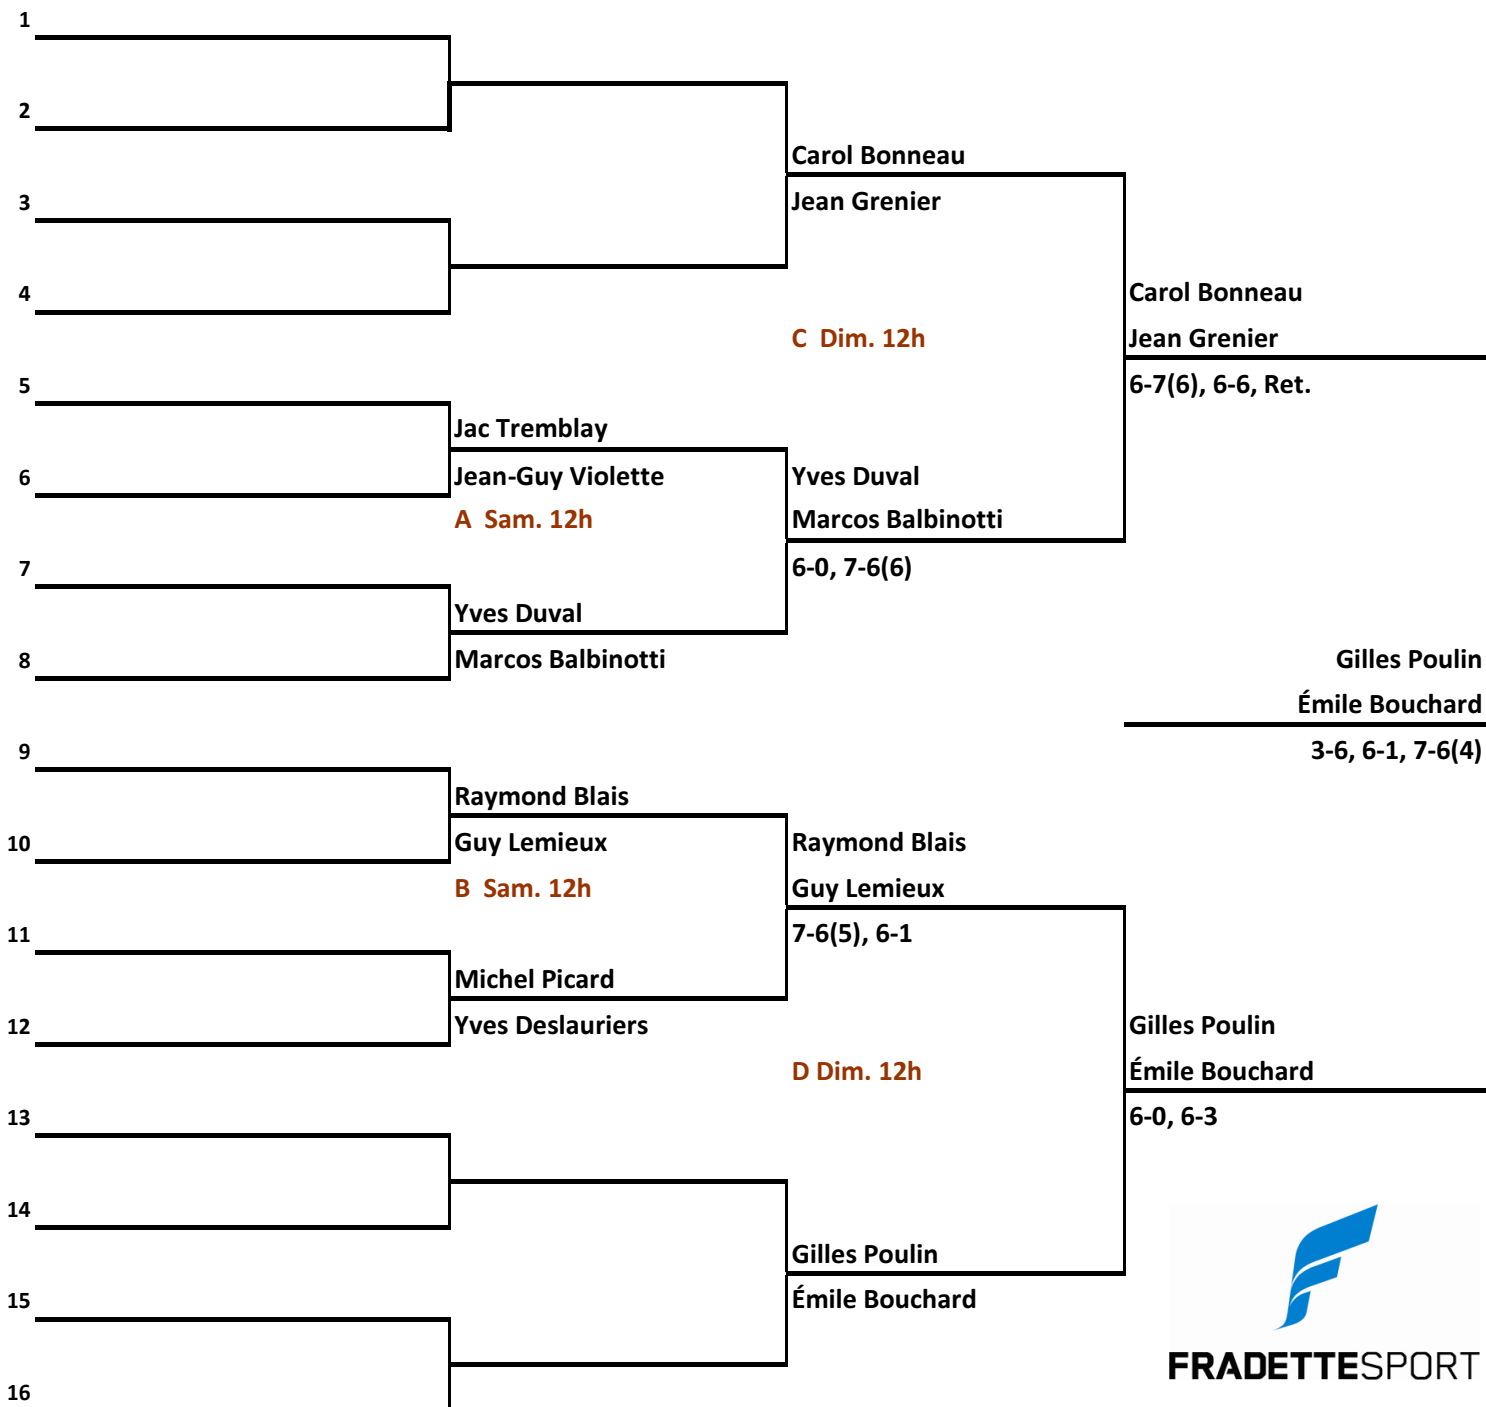

CHAMPIONNAT RÉGIONAL SENIOR EN DOUBLE

**CIBC
Wood Gundy**

CLUB AVANTAGE MULTI-SPORTS - QUÉBEC / 9-10-16 MAI 2015

CATÉGORIE: DOUBLE MASCULIN 55 ANS