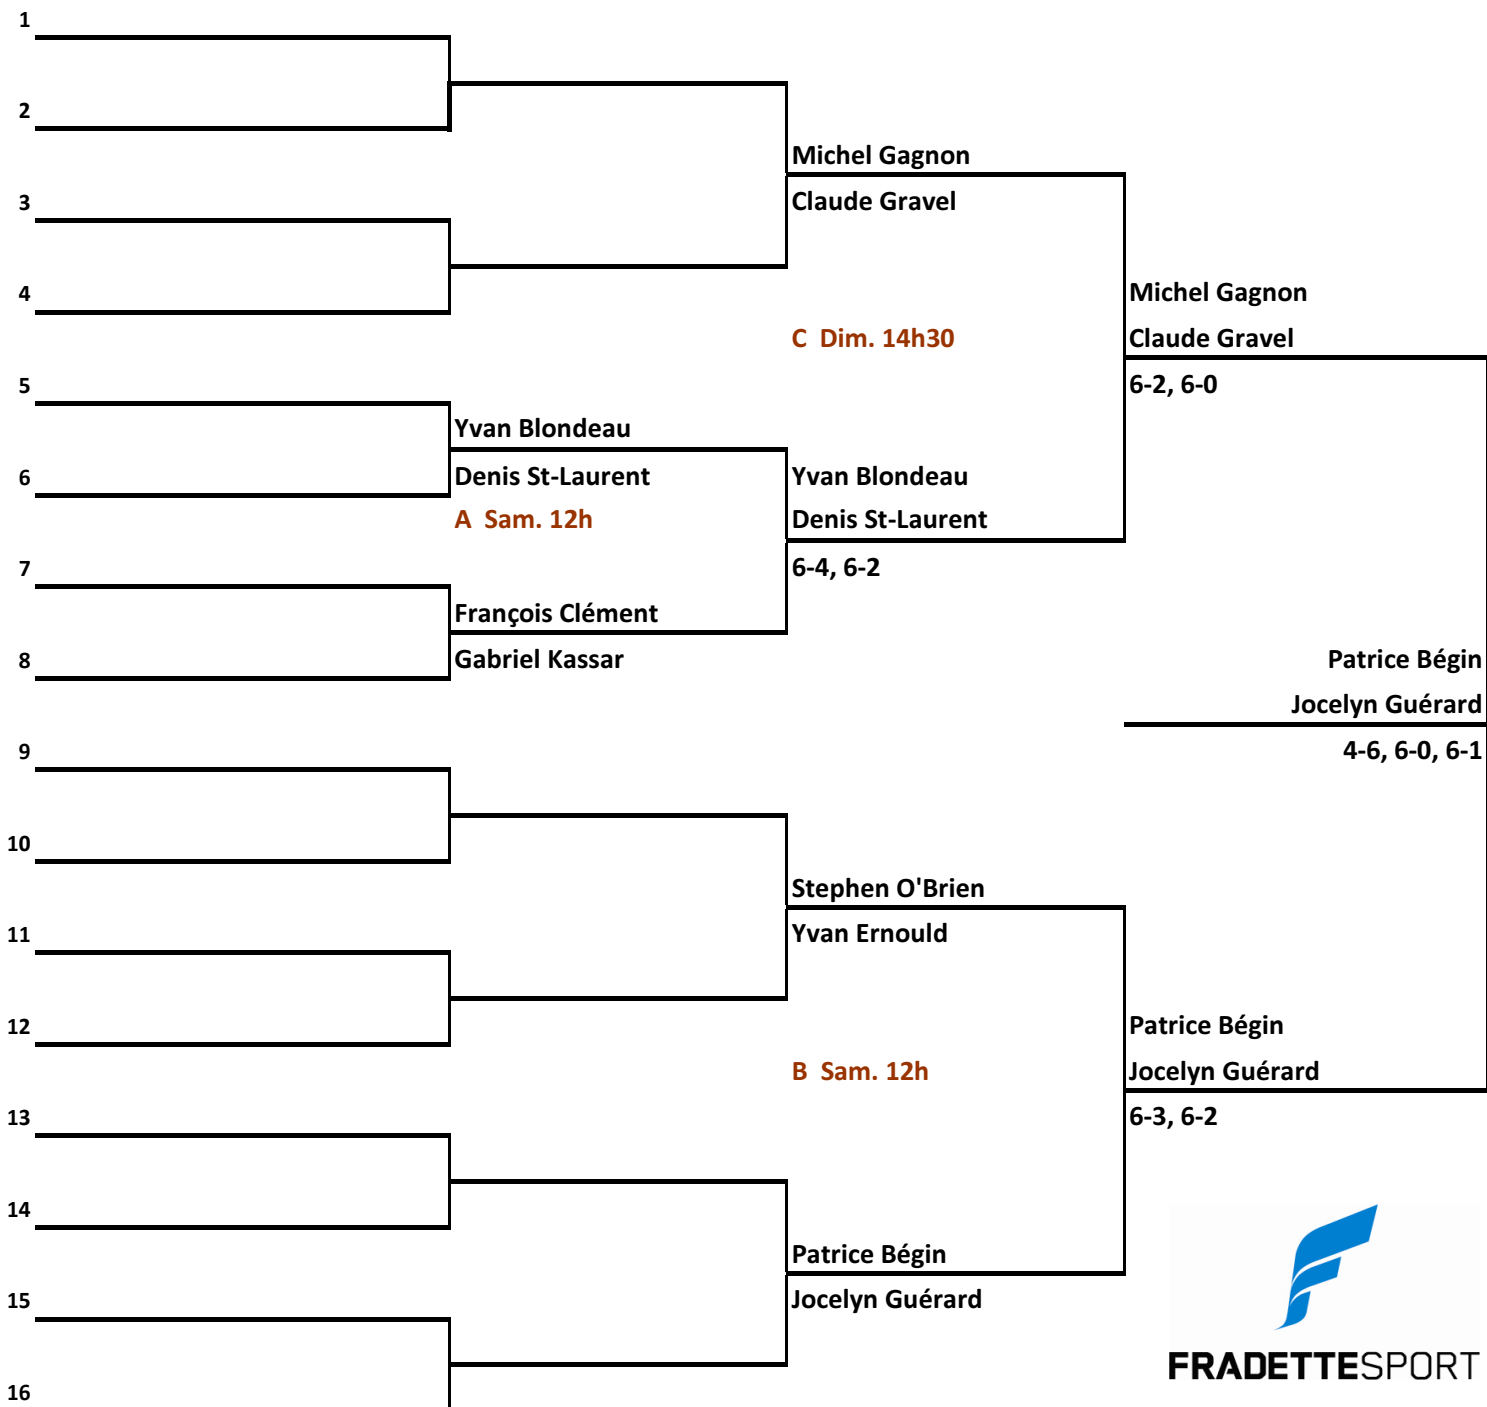

**CIBC
Wood Gundy**

CLUB AVANTAGE MULTI-SPORTS - QUÉBEC / 9-10-16 MAI 2015

CATÉGORIE: DOUBLE MASCULIN 35 ANS / CONSOLATION

CHAMPIONNAT RÉGIONAL SENIOR EN DOUBLE

**CIBC
Wood Gundy**

CLUB AVANTAGE MULTI-SPORTS - QUÉBEC / 9-10-16 MAI 2015

CATÉGORIE: DOUBLE MASCULIN 55 ANS

CHAMPIONNAT RÉGIONAL SENIOR EN DOUBLE

**CIBC
Wood Gundy**

CLUB AVANTAGE MULTI-SPORTS - QUÉBEC / 9-10-16 MAI 2015

CATÉGORIE: DOUBLE MASCULIN 55 ANS / CONSOLATION

CHAMPIONNAT RÉGIONAL SENIOR EN DOUBLE

CIBC
Wood Gundy

CLUB AVANTAGE MULTI-SPORTS - QUÉBEC / 9-10-16 MAI 2015

CATÉGORIE: DOUBLE MASCULIN B +

CHAMPIONNAT RÉGIONAL SENIOR EN DOUBLE

**CIBC
Wood Gundy**

CLUB AVANTAGE MULTI-SPORTS - QUÉBEC / 9-10-16 MAI 2015