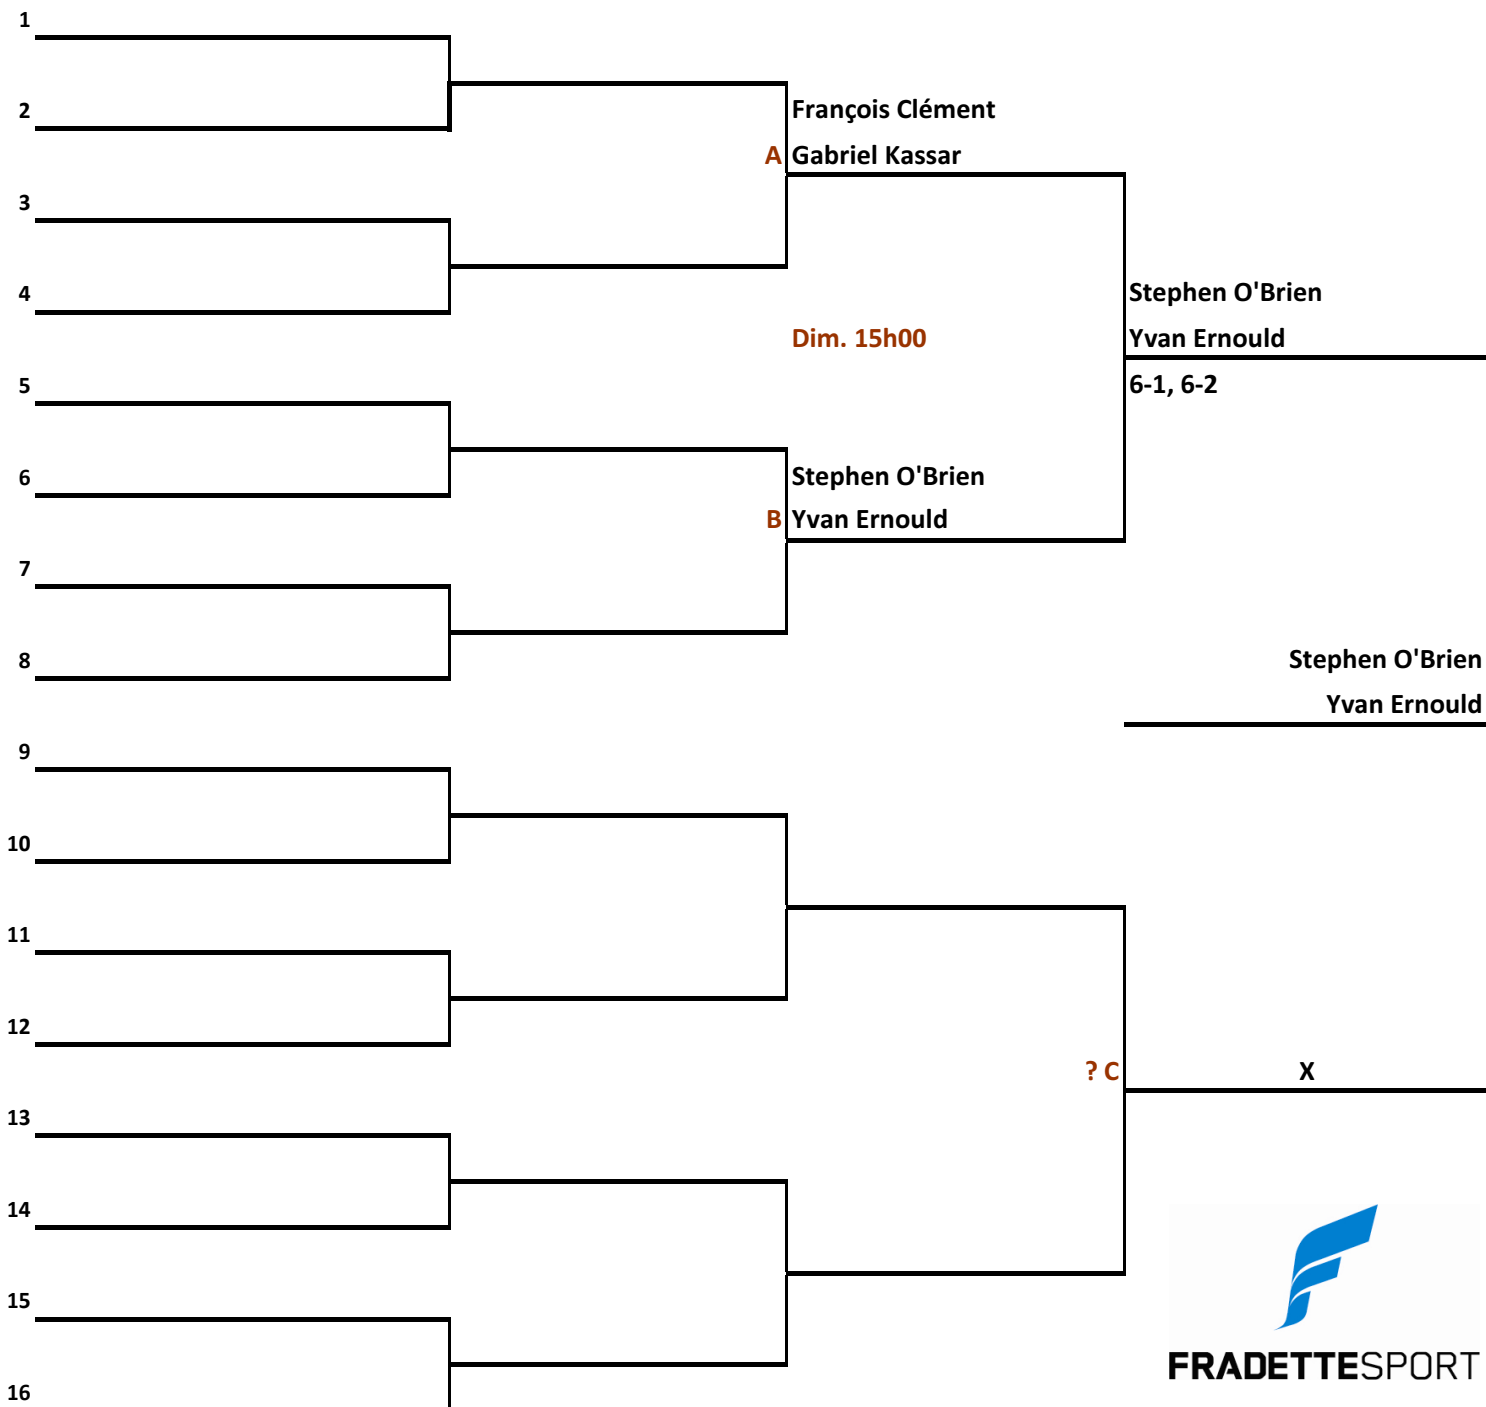

CHAMPIONNAT RÉGIONAL SENIOR EN DOUBLE

**CIBC
Wood Gundy**

CLUB AVANTAGE MULTI-SPORTS - QUÉBEC / 9-10-16 MAI 2015

CATÉGORIE: DOUBLE MASCULIN B + / CONSOLATION

CHAMPIONNAT RÉGIONAL SENIOR EN DOUBLE

CIBC
Wood Gundy

CLUB AVANTAGE MULTI-SPORTS - QUÉBEC / 9-10-16 MAI 2015

CATÉGORIE: DOUBLE MIXTE

1	Isabelle Duchesneau			
2	Thomas O'Connell	Isabelle Duchesneau		
	A Sam. 14h30	Thomas O'Connell		
3	Annie Ampleman	3-6, 6-3, 6-2		
4	Daniel Pelletier		Isabelle Duchesneau	
			Thomas O'Connell	
5	Nathalie Jourdain	Dim. 16h	3-6, 6-4, 6-4	
6	Renaud Roy	France King		
	B Sam. 16h	Frédéric Pleau		
7	France King	6-2, 6-1		
8	Frédéric Pleau		Isabelle Duchesneau	
			Thomas O'Connell	
9	Nancy Lachance		4-6, 6-3, 6-4	
10	Jean Godin	Nancy Lachance		
	C Sam. 15h	Jean Godin		
11	Monique Lemire	6-3, 6-3		
12	Yves Duval		Carole Boucher	
		Dim. 16h	Ghislain Lamirande	
13	Geneviève Demers		6-1, 6-4	
14	Pierre-Luc Tessier	Carole Boucher		
	D Sam. 16h30	Ghislain Lamirande		
15	Carole Boucher	7-5, 4-6, 6-3		
16	Ghislain Lamirande			

FRADETTESPORT