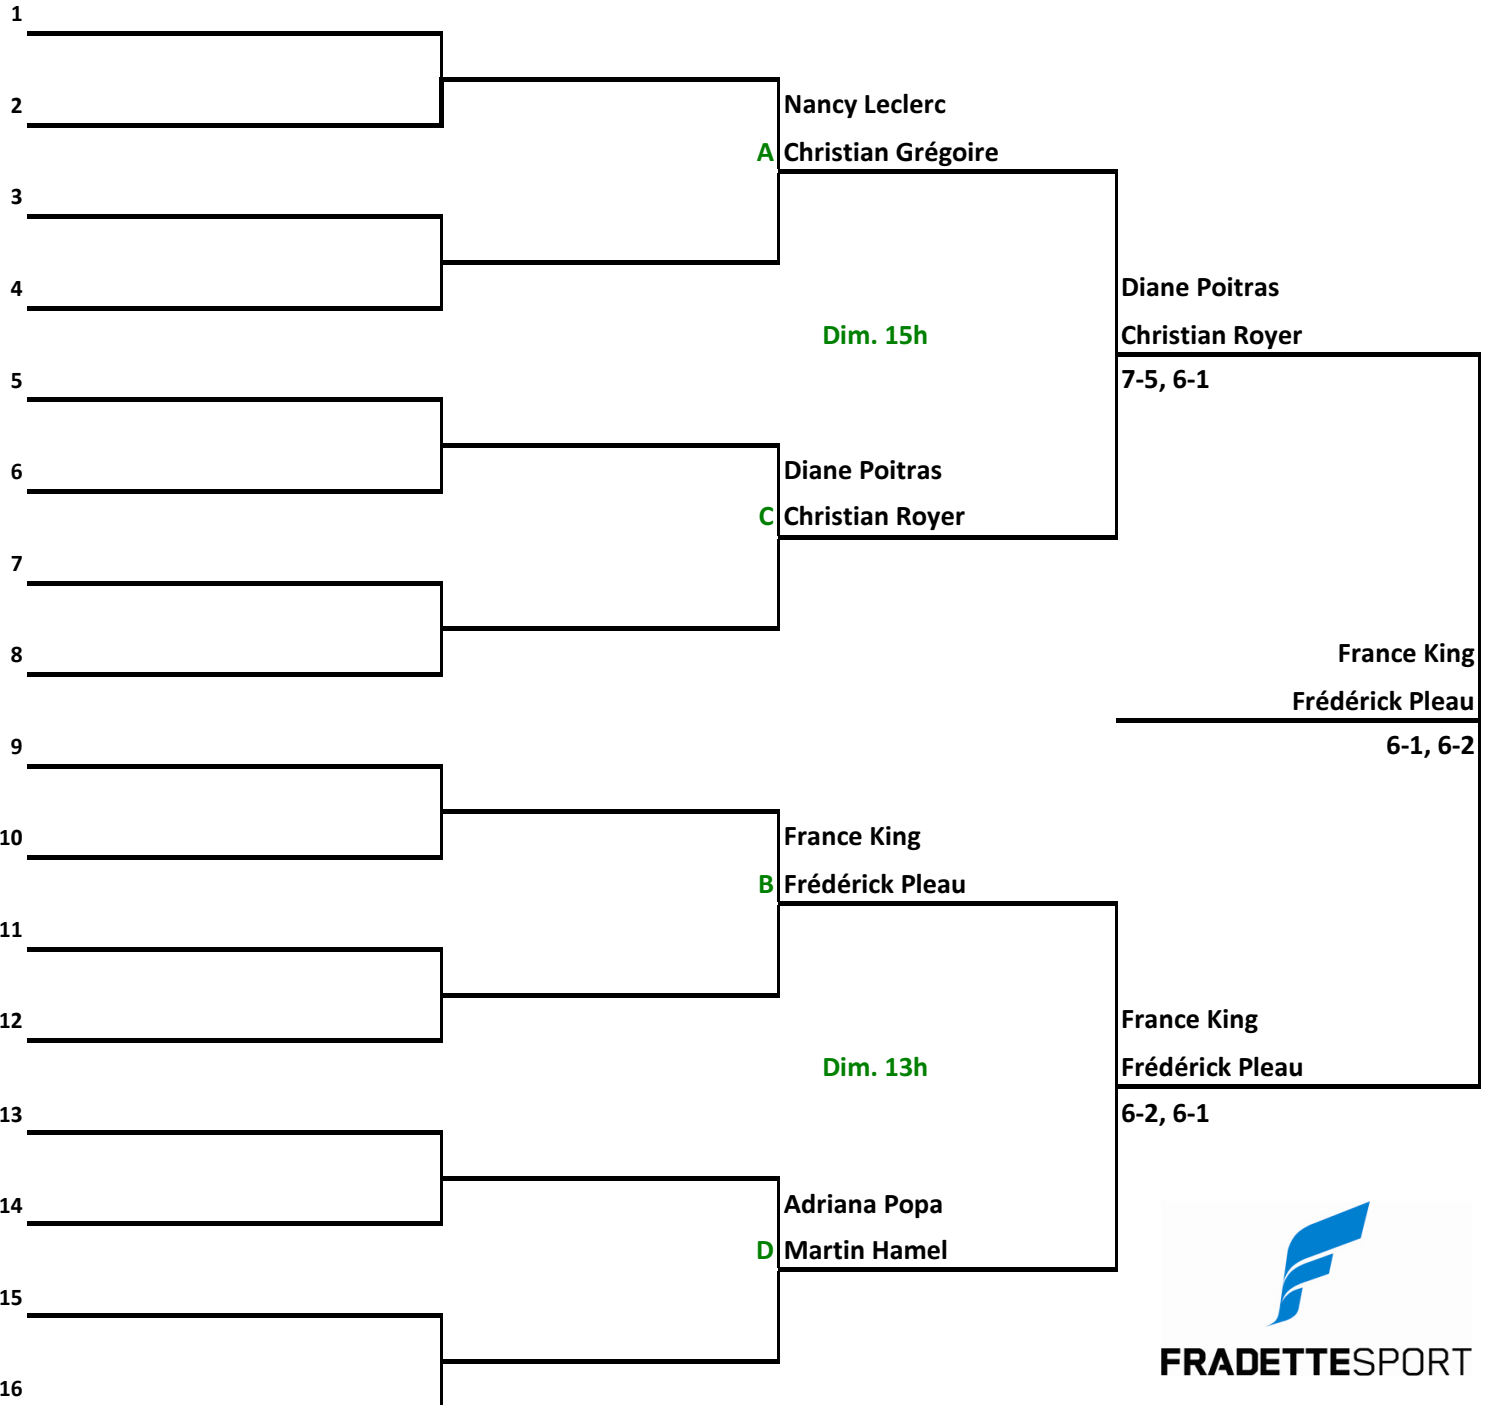

CHAMPIONNAT RÉGIONAL SENIOR INTÉRIEUR EN DOUBLE DESJARDINS

Une présentation de la Caisse Desjardins des Rivières de Québec

CLUB AVANTAGE MULTI-SPORTS - QUÉBEC / 10-11 & 17 MAI 2014

CATÉGORIE: DOUBLE MIXTE 35 À 49 ANS CONSOLATION

Desjardins
Caisse Des Rivières
de Québec

SOURCE E+ RESSOURCES DE VALEUR