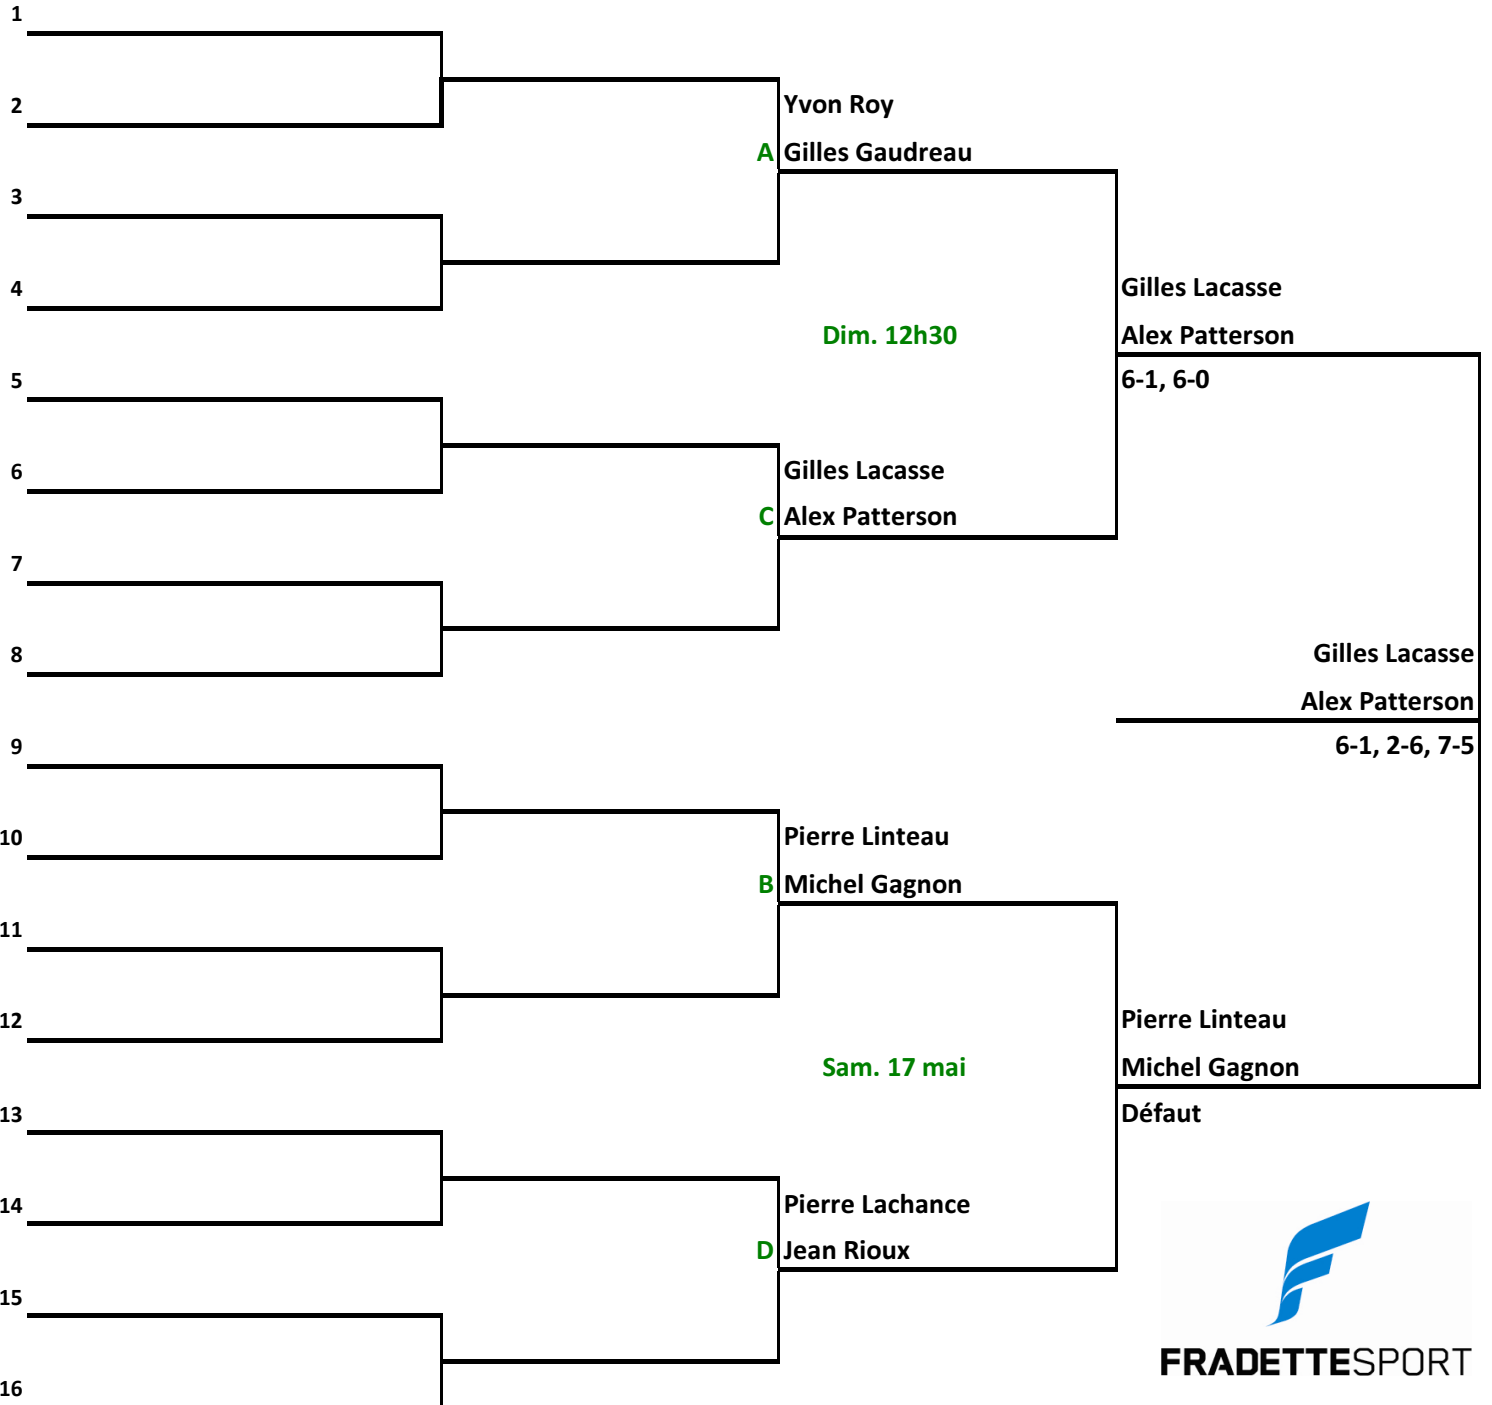

CHAMPIONNAT RÉGIONAL SENIOR INTÉRIEUR EN DOUBLE DESJARDINS

Une présentation de la Caisse Desjardins des Rivières de Québec

CLUB AVANTAGE MULTI-SPORTS - QUÉBEC / 10-11 & 17 MAI 2014

CATÉGORIE: DOUBLE MASCULIN 55 ANS ET + CONSOLATION

Desjardins
Caisse Des Rivières
de Québec

SOURCE E+ RESSOURCES DE VALEUR