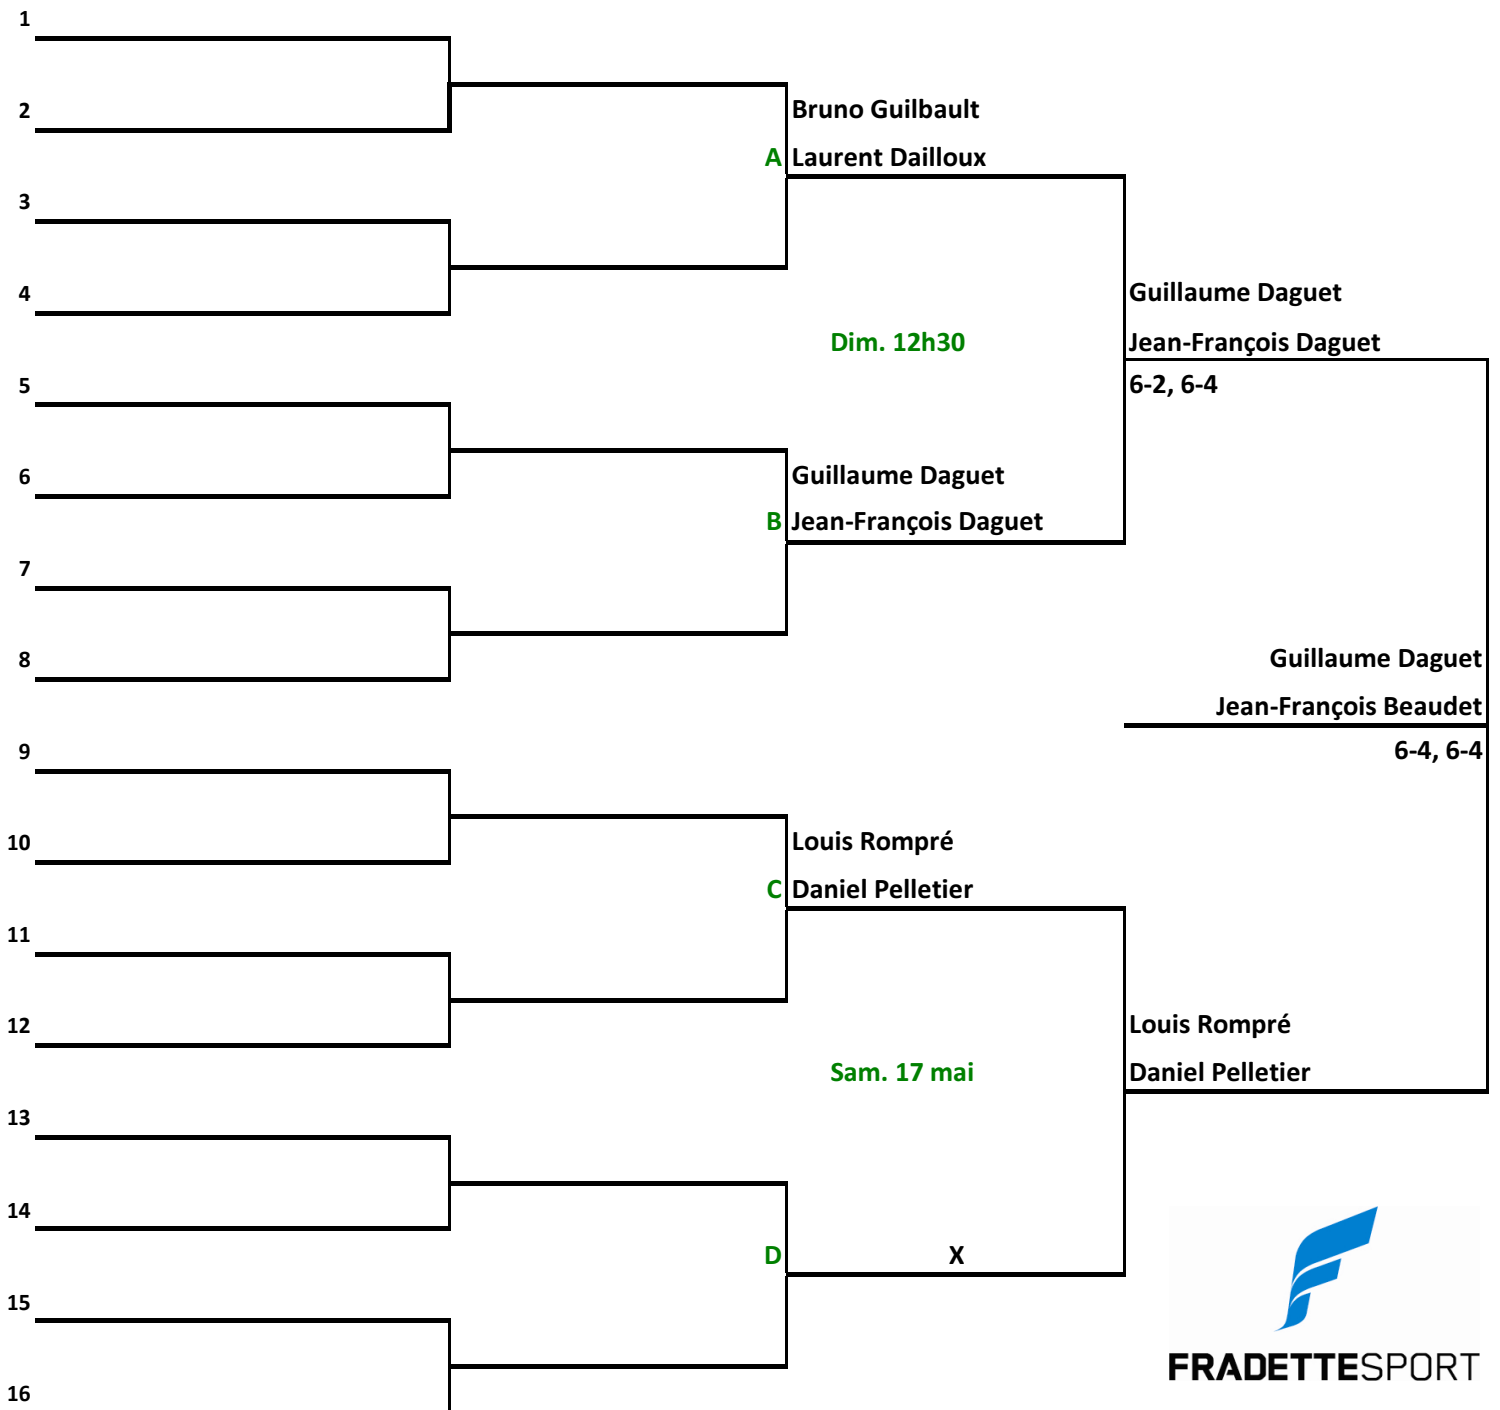

CHAMPIONNAT RÉGIONAL SENIOR INTÉRIEUR EN DOUBLE DESJARDINS

Une présentation de la Caisse Desjardins des Rivières de Québec

CLUB AVANTAGE MULTI-SPORTS - QUÉBEC / 10-11 & 17 MAI 2014

CATÉGORIE: DOUBLE MASCULIN 35 À 54 ANS CONSOLATION

Desjardins
Caisse Des Rivières
de Québec

SOURCE E+ RESSOURCES DE VALEUR