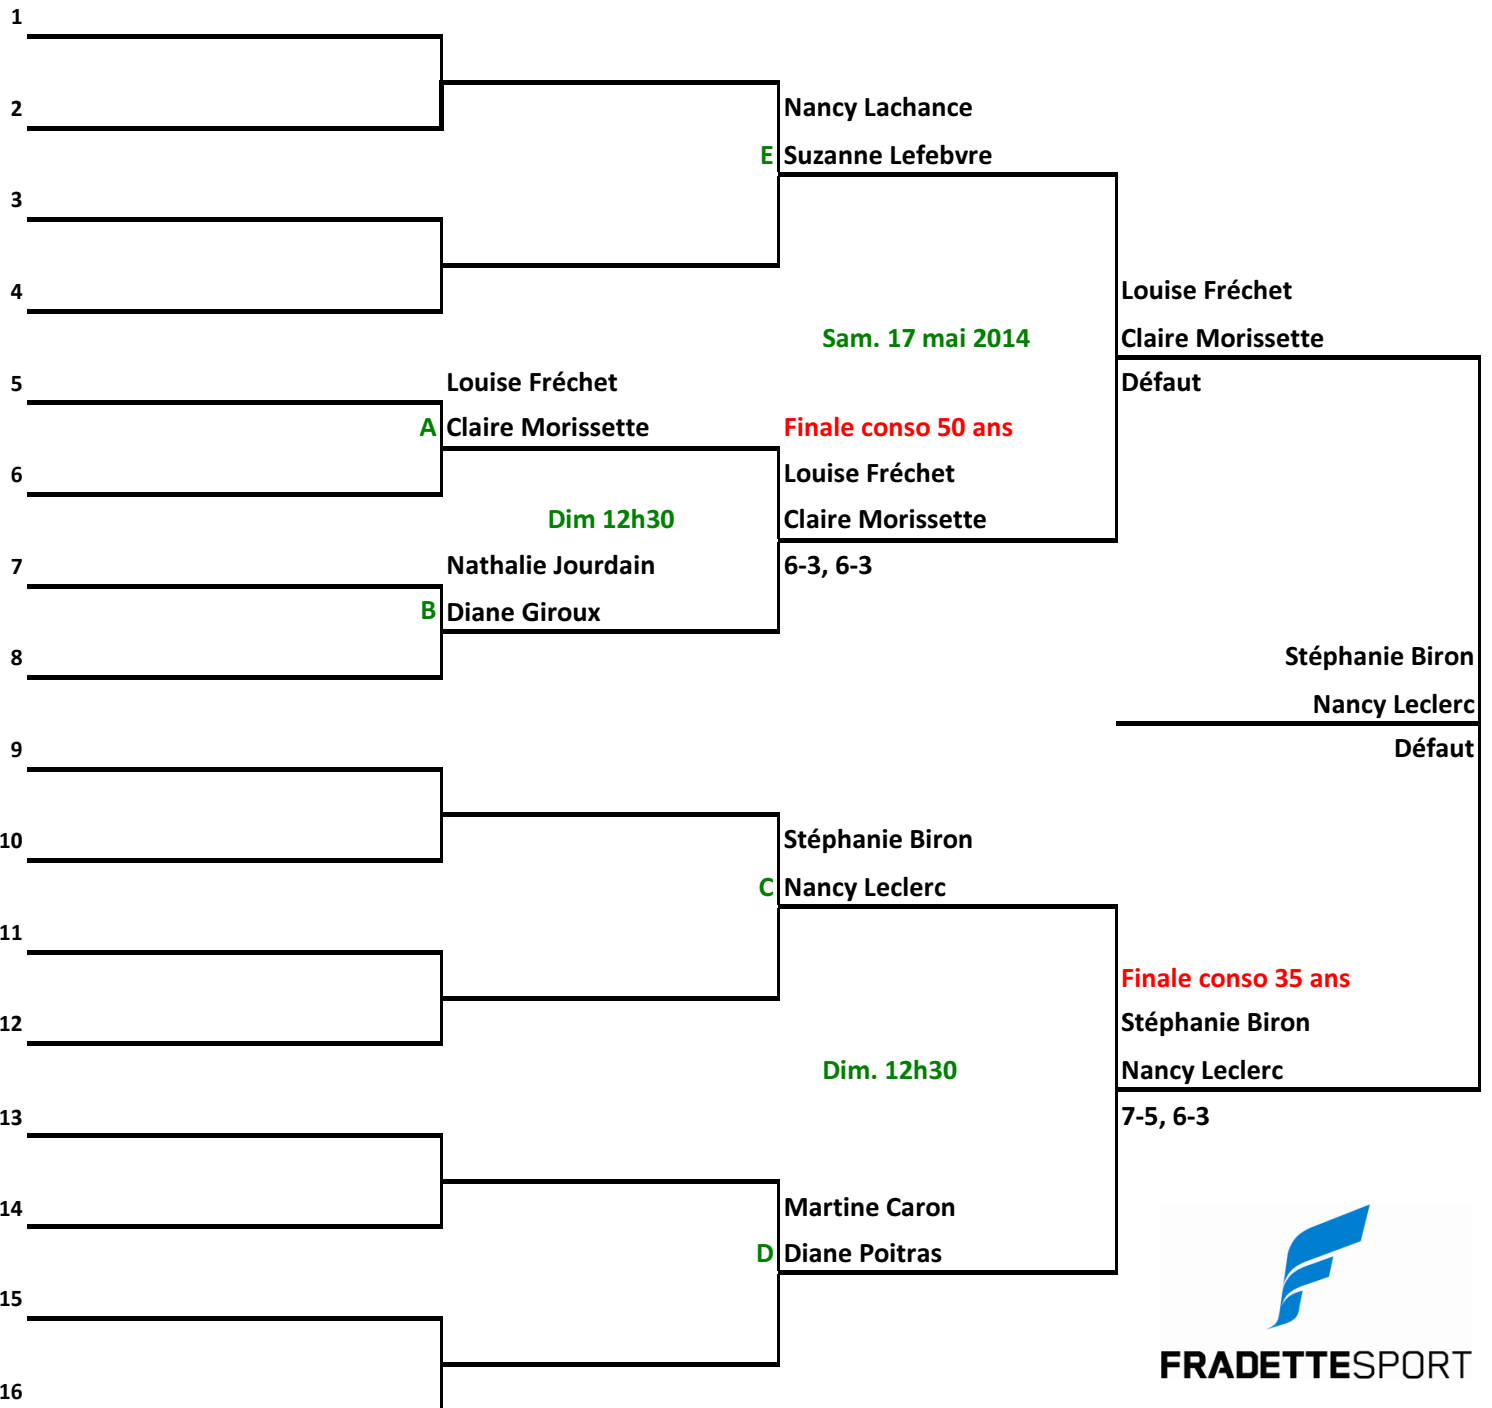

CHAMPIONNAT RÉGIONAL SENIOR INTÉRIEUR EN DOUBLE DESJARDINS

Une présentation de la Caisse Desjardins des Rivières de Québec

CLUB AVANTAGE MULTI-SPORTS - QUÉBEC / 10-11 & 17 MAI 2014

CATÉGORIE: DOUBLE FÉMININ 35 et 50 ANS CONSOLATION

Desjardins
Caisse Des Rivières
de Québec

SOURCE E+ RESSOURCES DE VALEUR