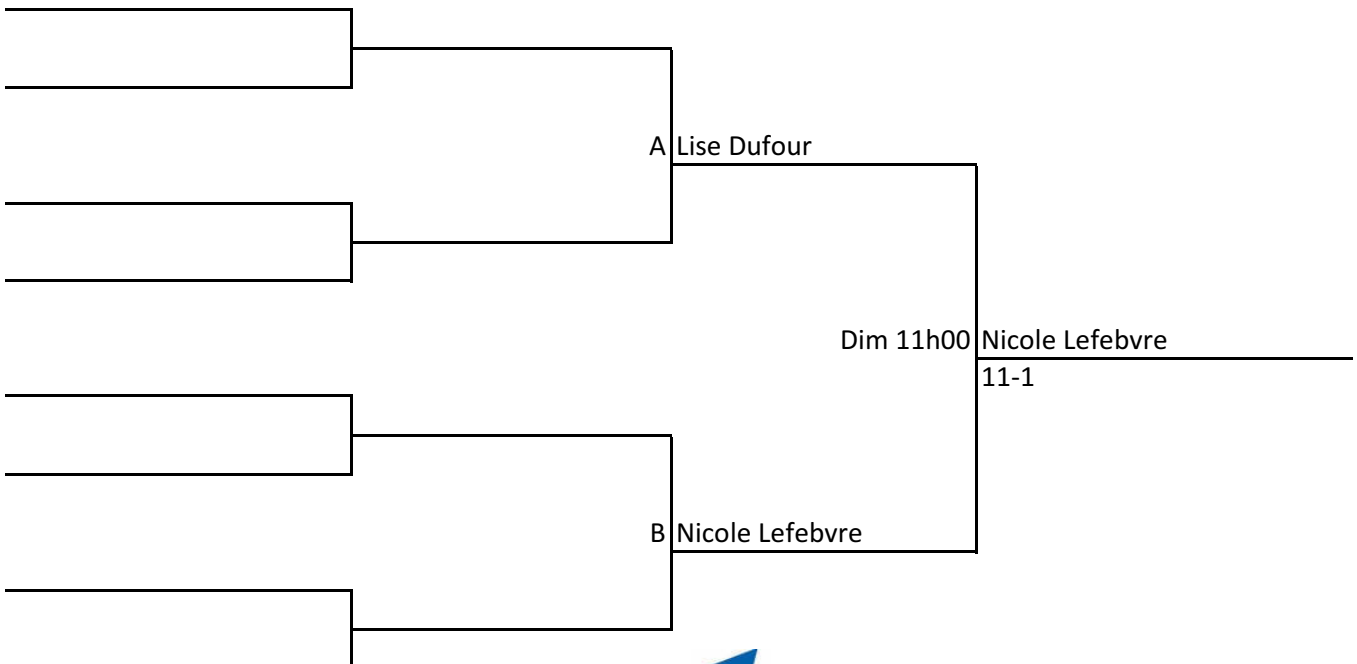

MINI-TOURNOI SENIOR EN SIMPLE CIBC WOOD GUNDY DES 20-21 DÉCEMBRE 2014

**CIBC
Wood Gundy**

CATÉGORIE: FEMMES 40 À 54 ANS

TABLEAU PRINCIPAL

MATCHS CONSOLATIONS

CIBC Wood Gundy

CATÉGORIE: FEMMES 55 ANS

TABLEAU PRINCIPAL

MATCHS CONSOLATIONS

MINI-TOURNOI SENIOR EN SIMPLE CIBC WOOD GUNDY DES 20-21 DÉCEMBRE 2014

**CIBC
Wood Gundy**

CATÉGORIE: HOMMES 39 À 54 ANS

TABLEAU PRINCIPAL

MATCHS CONSOLATIONS

FRADETTESPORT

MINI-TOURNOI SENIOR EN SIMPLE CIBC WOOD GUNDY DES 20-21 DÉCEMBRE 2014