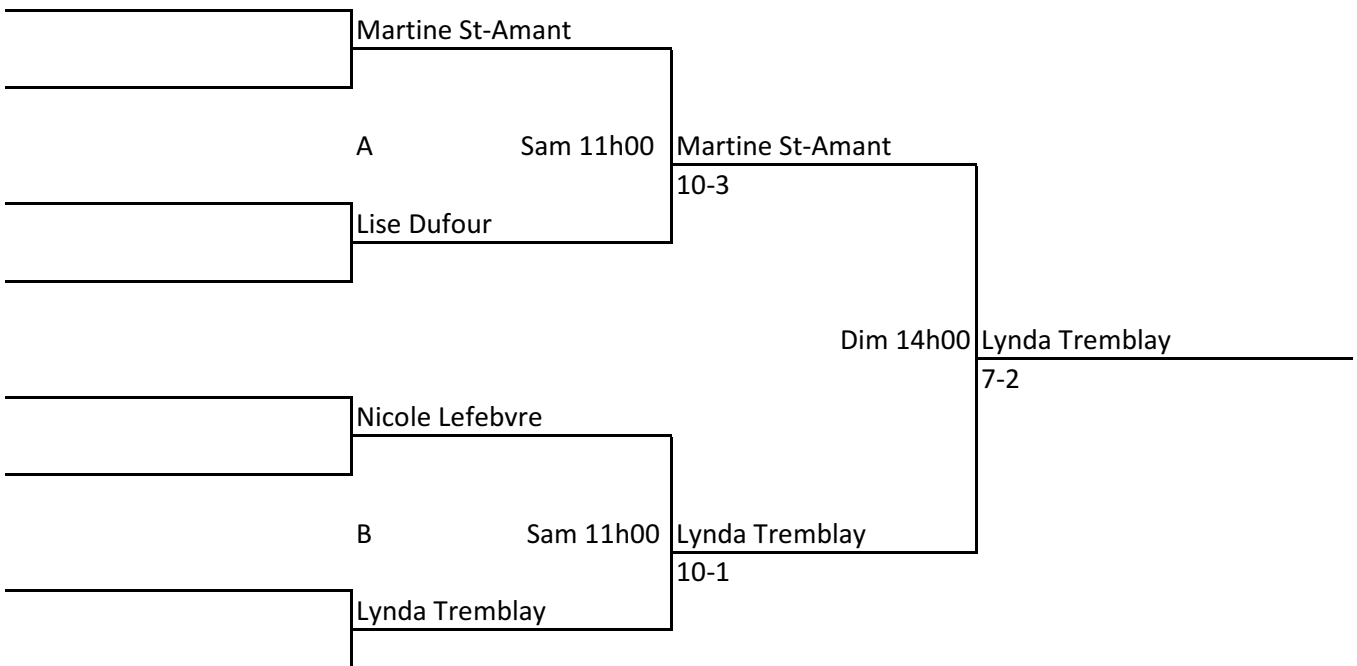

MINI-TOURNOI SENIOR EN SIMPLE CIBC WOOD GUNDY DES 20-21 DÉCEMBRE 2014

**CIBC
Wood Gundy**

CATÉGORIE: FEMMES 40 À 54 ANS

TABLEAU PRINCIPAL

MATCHS CONSOLATIONS

CIBC Wood Gundy

CATÉGORIE: FEMMES 55 ANS

TABLEAU PRINCIPAL

MATCHS CONSOLATIONS

MINI-TOURNOI SENIOR EN SIMPLE CIBC WOOD GUNDY DES 20-21 DÉCEMBRE 2014

**CIBC
Wood Gundy**

CATÉGORIE: HOMMES 39 À 54 ANS

TABLEAU PRINCIPAL

MATCHS CONSOLATIONS

FRADETTESPORT

MINI-TOURNOI SENIOR EN SIMPLE CIBC WOOD GUNDY DES 20-21 DÉCEMBRE 2014