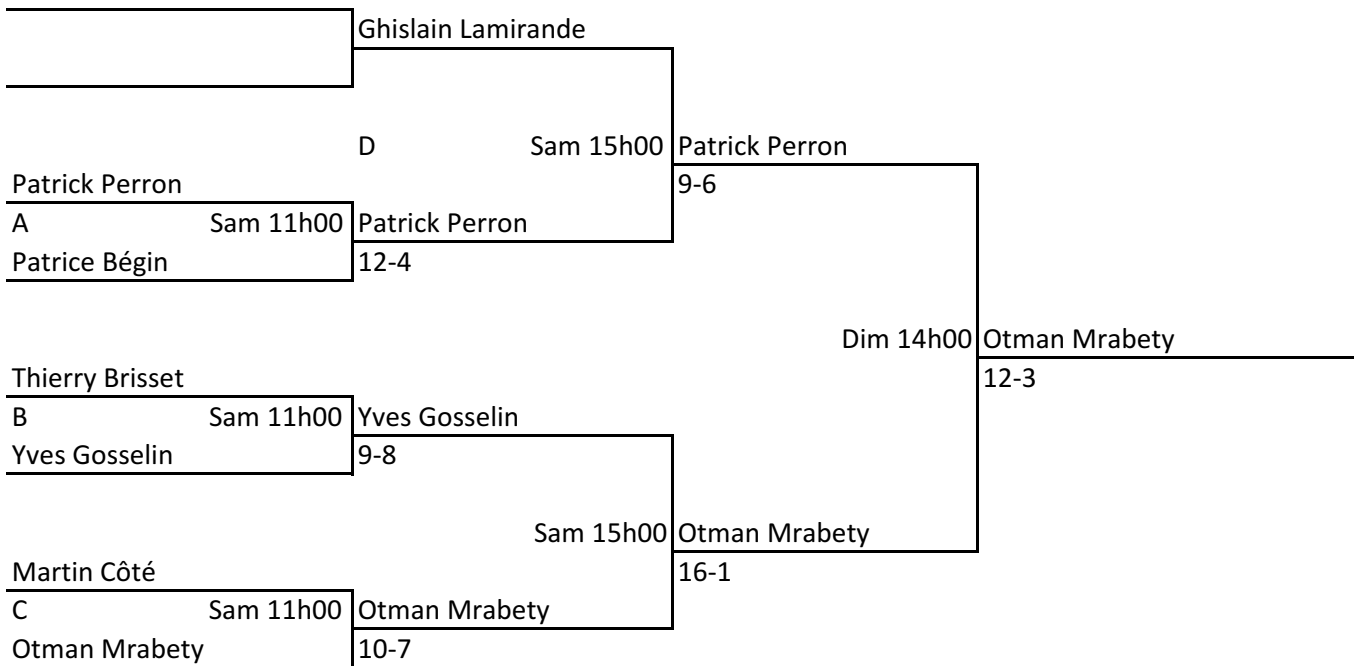

MINI-TOURNOI SENIOR EN SIMPLE CIBC WOOD GUNDY DES 20-21 DÉCEMBRE 2014

**CIBC
Wood Gundy**

CATÉGORIE: FEMMES 40 À 54 ANS

TABLEAU PRINCIPAL

MATCHS CONSOLATIONS

CIBC Wood Gundy

CATÉGORIE: FEMMES 55 ANS

TABLEAU PRINCIPAL

MATCHS CONSOLATIONS

MINI-TOURNOI SENIOR EN SIMPLE CIBC WOOD GUNDY DES 20-21 DÉCEMBRE 2014

**CIBC
Wood Gundy**

CATÉGORIE: HOMMES 39 À 54 ANS

TABLEAU PRINCIPAL

MATCHS CONSOLATIONS

FRADETTESPORT

MINI-TOURNOI SENIOR EN SIMPLE CIBC WOOD GUNDY DES 20-21 DÉCEMBRE 2014

CIBC Wood Gundy

CATÉGORIE: HOMMES 55 ANS

TABLEAU PRINCIPAL

MATCHS CONSOLATIONS

MINI-TOURNOI SENIOR EN SIMPLE CIBC WOOD GUNDY DES 20-21 DÉCEMBRE 2014

CIBC Wood Gundy

CATÉGORIE: HOMMES 65 ANS

TABLEAU PRINCIPAL