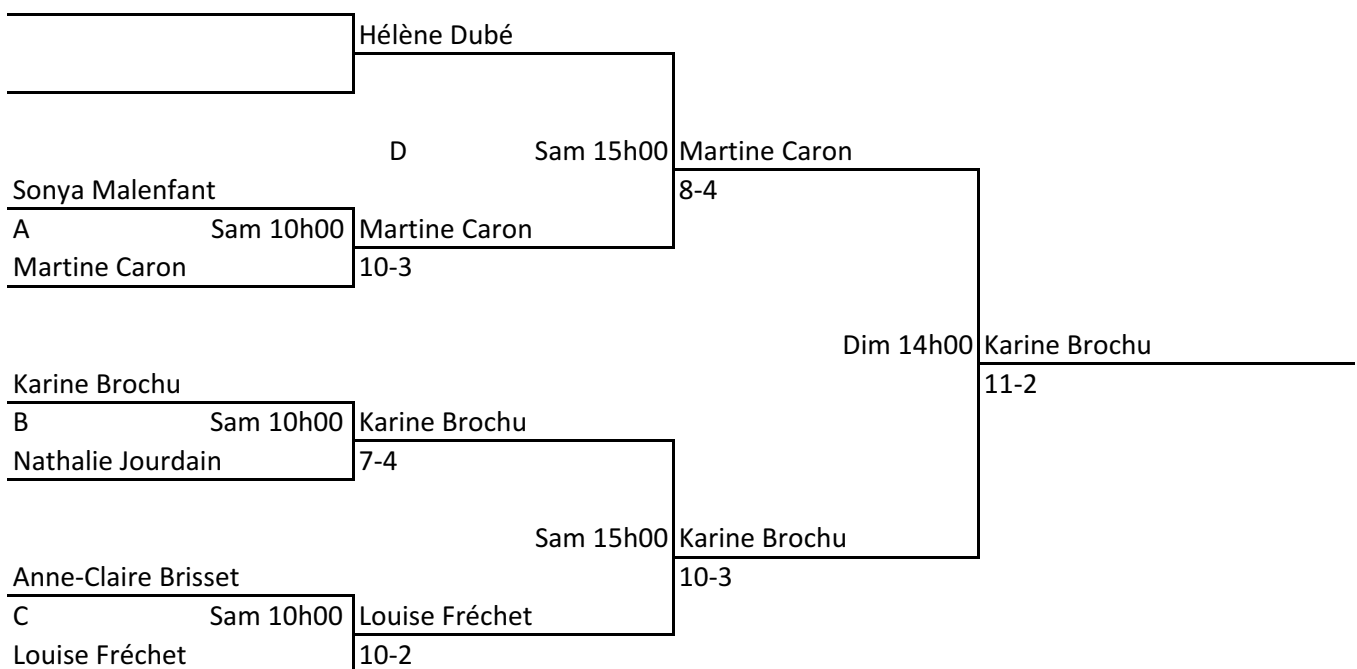

MINI-TOURNOI SENIOR EN SIMPLE CIBC WOOD GUNDY DES 20-21 DÉCEMBRE 2014

**CIBC
Wood Gundy**

CATÉGORIE: FEMMES 40 À 54 ANS

TABLEAU PRINCIPAL

MATCHS CONSOLATIONS

CIBC Wood Gundy

CATÉGORIE: FEMMES 55 ANS

TABLEAU PRINCIPAL

MATCHS CONSOLATIONS

MINI-TOURNOI SENIOR EN SIMPLE CIBC WOOD GUNDY DES 20-21 DÉCEMBRE 2014

**CIBC
Wood Gundy**

CATÉGORIE: HOMMES 39 À 54 ANS

TABLEAU PRINCIPAL

MATCHS CONSOLATIONS

FRADETTESPORT

MINI-TOURNOI SENIOR EN SIMPLE CIBC WOOD GUNDY DES 20-21 DÉCEMBRE 2014