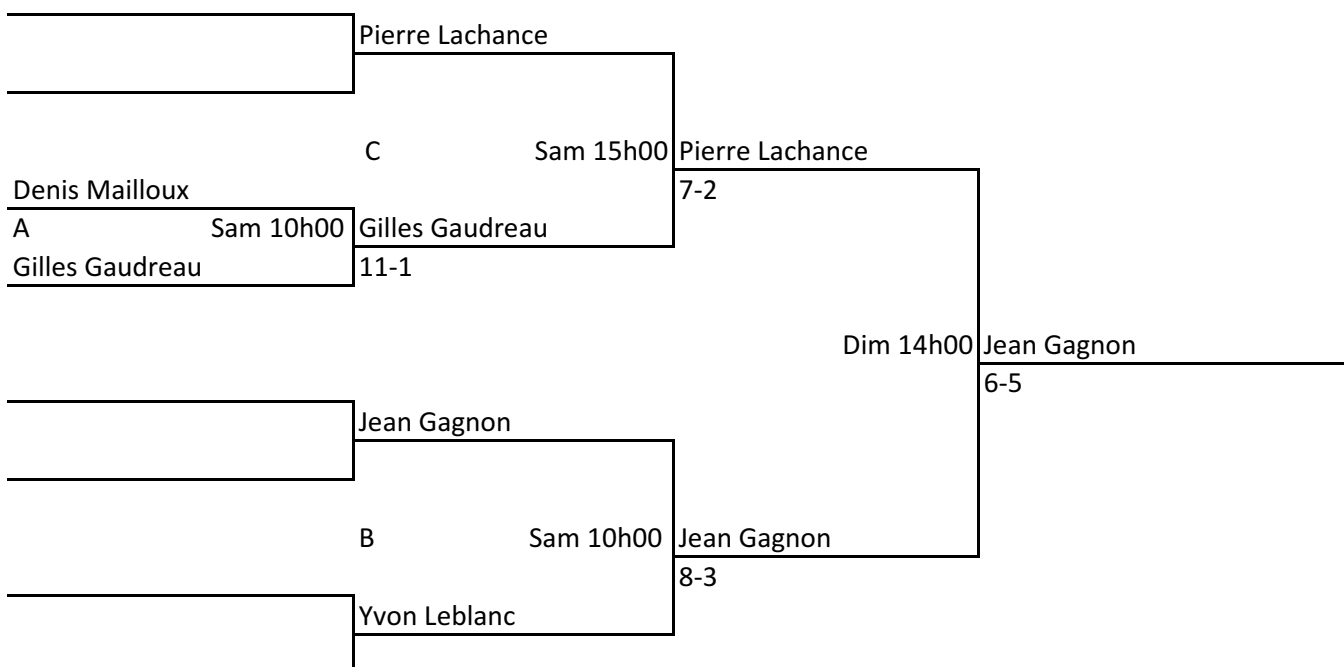

MATCHS CONSOLATIONS

MINI-TOURNOI SENIOR EN SIMPLE CIBC WOOD GUNDY DES 20-21 DÉCEMBRE 2014

**CIBC
Wood Gundy**

CATÉGORIE: HOMMES 39 À 54 ANS

TABLEAU PRINCIPAL

MATCHS CONSOLATIONS

FRADETTESPORT

MINI-TOURNOI SENIOR EN SIMPLE CIBC WOOD GUNDY DES 20-21 DÉCEMBRE 2014

CIBC Wood Gundy

CATÉGORIE: HOMMES 55 ANS

TABLEAU PRINCIPAL

MATCHS CONSOLATIONS

MINI-TOURNOI SENIOR EN SIMPLE CIBC WOOD GUNDY DES 20-21 DÉCEMBRE 2014

CIBC Wood Gundy

CATÉGORIE: HOMMES 65 ANS

TABLEAU PRINCIPAL