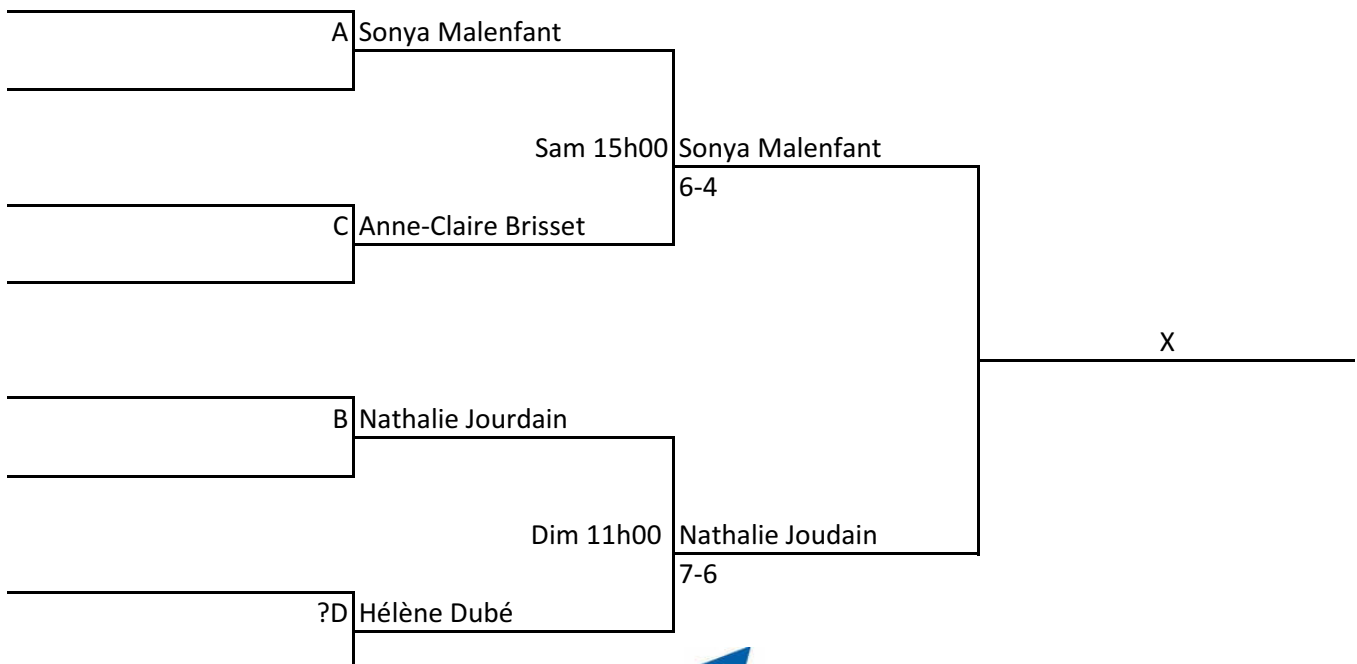

MINI-TOURNOI SENIOR EN SIMPLE CIBC WOOD GUNDY DES 20-21 DÉCEMBRE 2014

**CIBC
Wood Gundy**

CATÉGORIE: FEMMES 40 À 54 ANS

TABLEAU PRINCIPAL

MATCHS CONSOLATIONS

CIBC Wood Gundy

CATÉGORIE: FEMMES 55 ANS

TABLEAU PRINCIPAL

MATCHS CONSOLATIONS

MINI-TOURNOI SENIOR EN SIMPLE CIBC WOOD GUNDY DES 20-21 DÉCEMBRE 2014

**CIBC
Wood Gundy**

CATÉGORIE: HOMMES 39 À 54 ANS

TABLEAU PRINCIPAL

MATCHS CONSOLATIONS

FRADETTESPORT

MINI-TOURNOI SENIOR EN SIMPLE CIBC WOOD GUNDY DES 20-21 DÉCEMBRE 2014