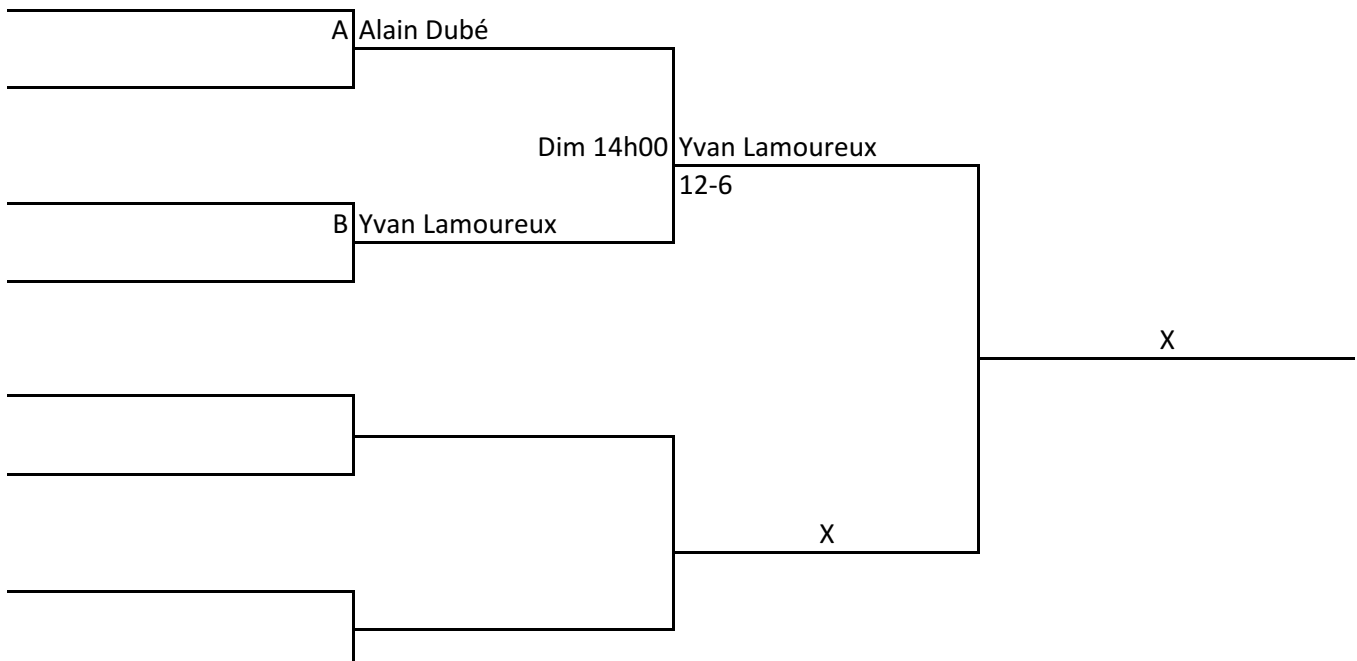

MATCHS CONSOLATIONS