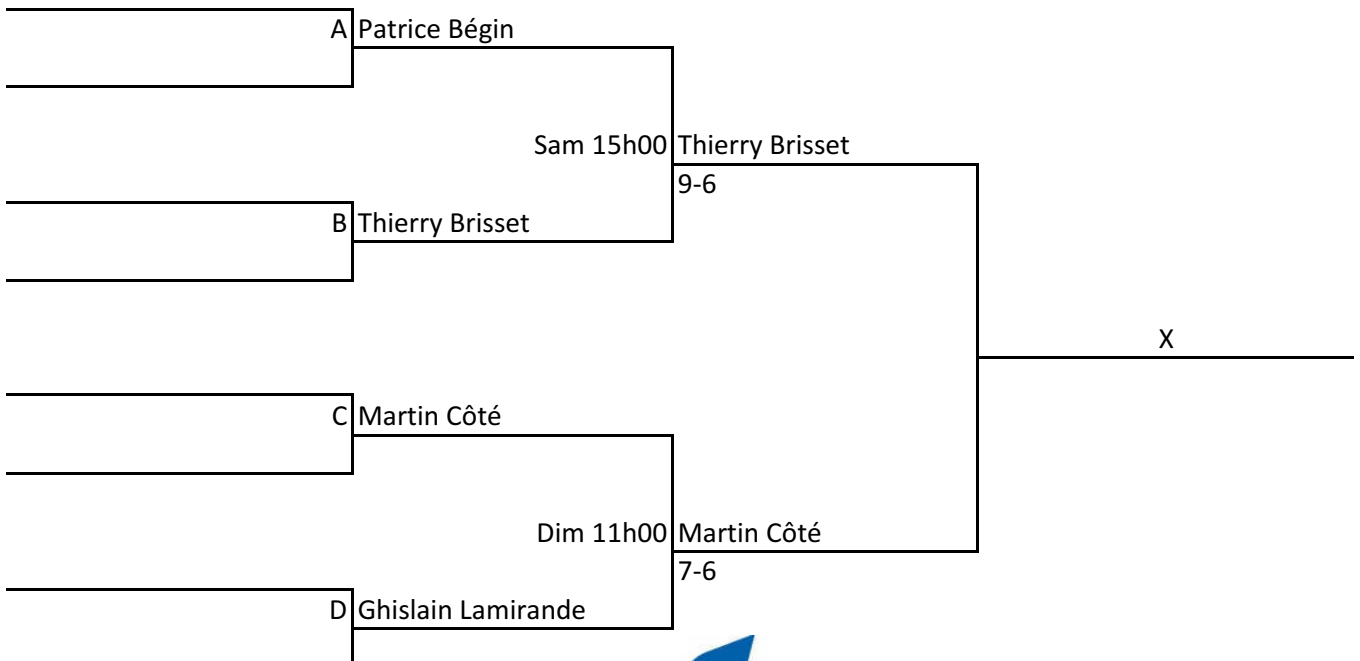

MINI-TOURNOI SENIOR EN SIMPLE CIBC WOOD GUNDY DES 20-21 DÉCEMBRE 2014

**CIBC
Wood Gundy**

CATÉGORIE: FEMMES 40 À 54 ANS

TABLEAU PRINCIPAL

MATCHS CONSOLATIONS

CIBC Wood Gundy

CATÉGORIE: FEMMES 55 ANS

TABLEAU PRINCIPAL

MATCHS CONSOLATIONS

MINI-TOURNOI SENIOR EN SIMPLE CIBC WOOD GUNDY DES 20-21 DÉCEMBRE 2014

**CIBC
Wood Gundy**

CATÉGORIE: HOMMES 39 À 54 ANS

TABLEAU PRINCIPAL

MATCHS CONSOLATIONS

FRADETTESPORT

MINI-TOURNOI SENIOR EN SIMPLE CIBC WOOD GUNDY DES 20-21 DÉCEMBRE 2014

CIBC Wood Gundy

CATÉGORIE: HOMMES 55 ANS

TABLEAU PRINCIPAL

MATCHS CONSOLATIONS

MINI-TOURNOI SENIOR EN SIMPLE CIBC WOOD GUNDY DES 20-21 DÉCEMBRE 2014

CIBC Wood Gundy

CATÉGORIE: HOMMES 65 ANS

TABLEAU PRINCIPAL