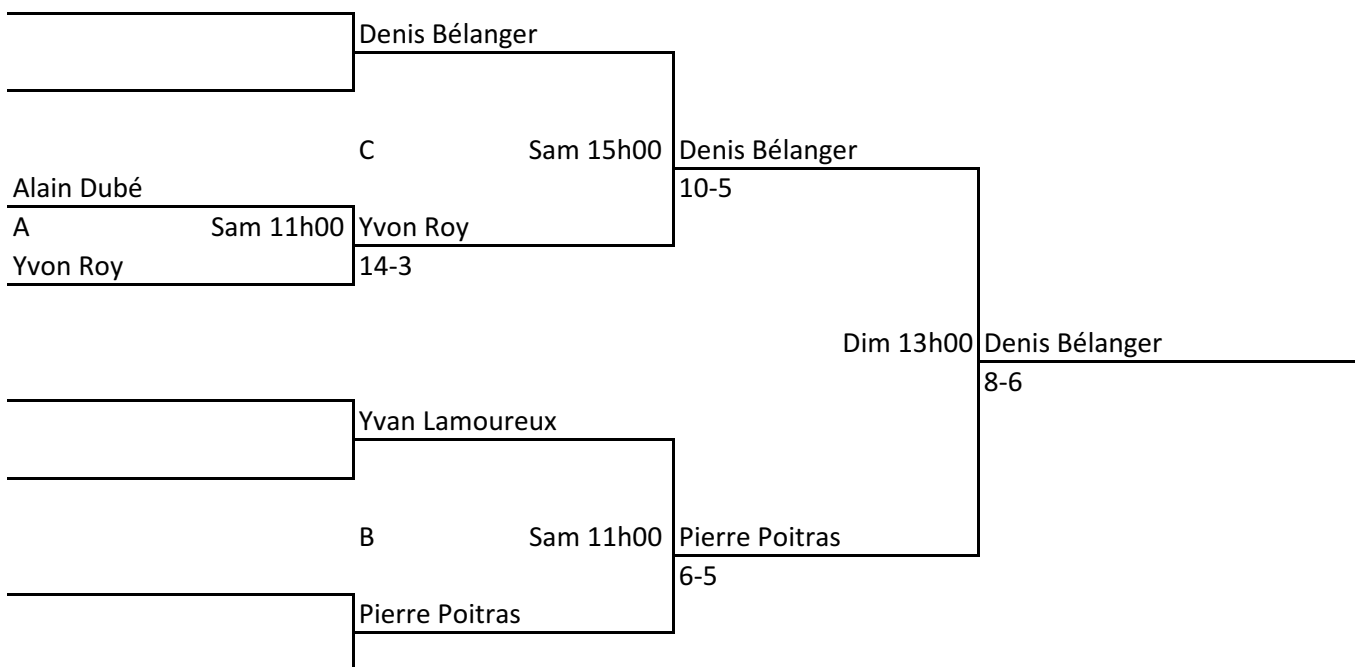

MINI-TOURNOI SENIOR EN SIMPLE CIBC WOOD GUNDY DES 20-21 DÉCEMBRE 2014

**CIBC
Wood Gundy**

CATÉGORIE: FEMMES 40 À 54 ANS

TABLEAU PRINCIPAL

MATCHS CONSOLATIONS

CIBC Wood Gundy

CATÉGORIE: FEMMES 55 ANS

TABLEAU PRINCIPAL

MATCHS CONSOLATIONS

MINI-TOURNOI SENIOR EN SIMPLE CIBC WOOD GUNDY DES 20-21 DÉCEMBRE 2014

**CIBC
Wood Gundy**

CATÉGORIE: HOMMES 39 À 54 ANS

TABLEAU PRINCIPAL

MATCHS CONSOLATIONS

FRADETTESPORT

MINI-TOURNOI SENIOR EN SIMPLE CIBC WOOD GUNDY DES 20-21 DÉCEMBRE 2014

CIBC Wood Gundy

CATÉGORIE: HOMMES 55 ANS

TABLEAU PRINCIPAL

MATCHS CONSOLATIONS

MINI-TOURNOI SENIOR EN SIMPLE CIBC WOOD GUNDY DES 20-21 DÉCEMBRE 2014

CIBC Wood Gundy

CATÉGORIE: HOMMES 65 ANS

TABLEAU PRINCIPAL