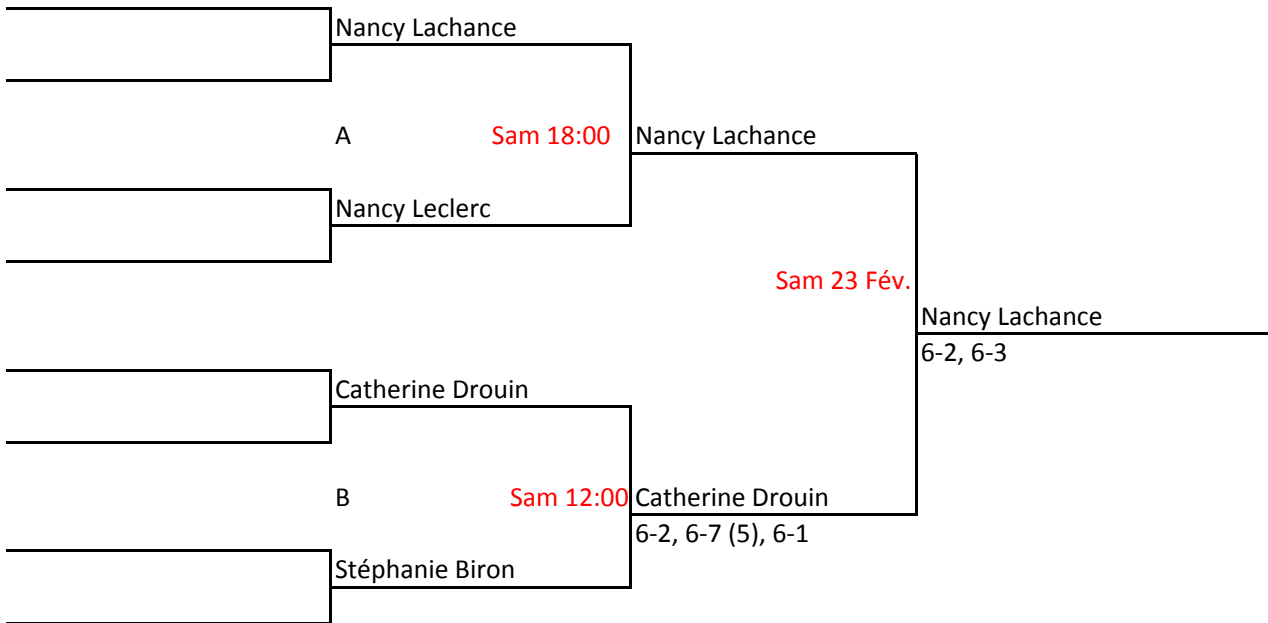

CHAMPIONNAT RÉGIONAL SENIOR INTÉRIEUR DESJARDINS FÉVRIER 2013

CATÉGORIE: FEMMES 35 ANS

TABLEAU PRINCIPAL

TABLEAU CONSOLATION

CHAMPIONNAT RÉGIONAL SENIOR INTÉRIEUR DESJARDINS FÉVRIER 2013

CATÉGORIE: FEMMES 45 ANS