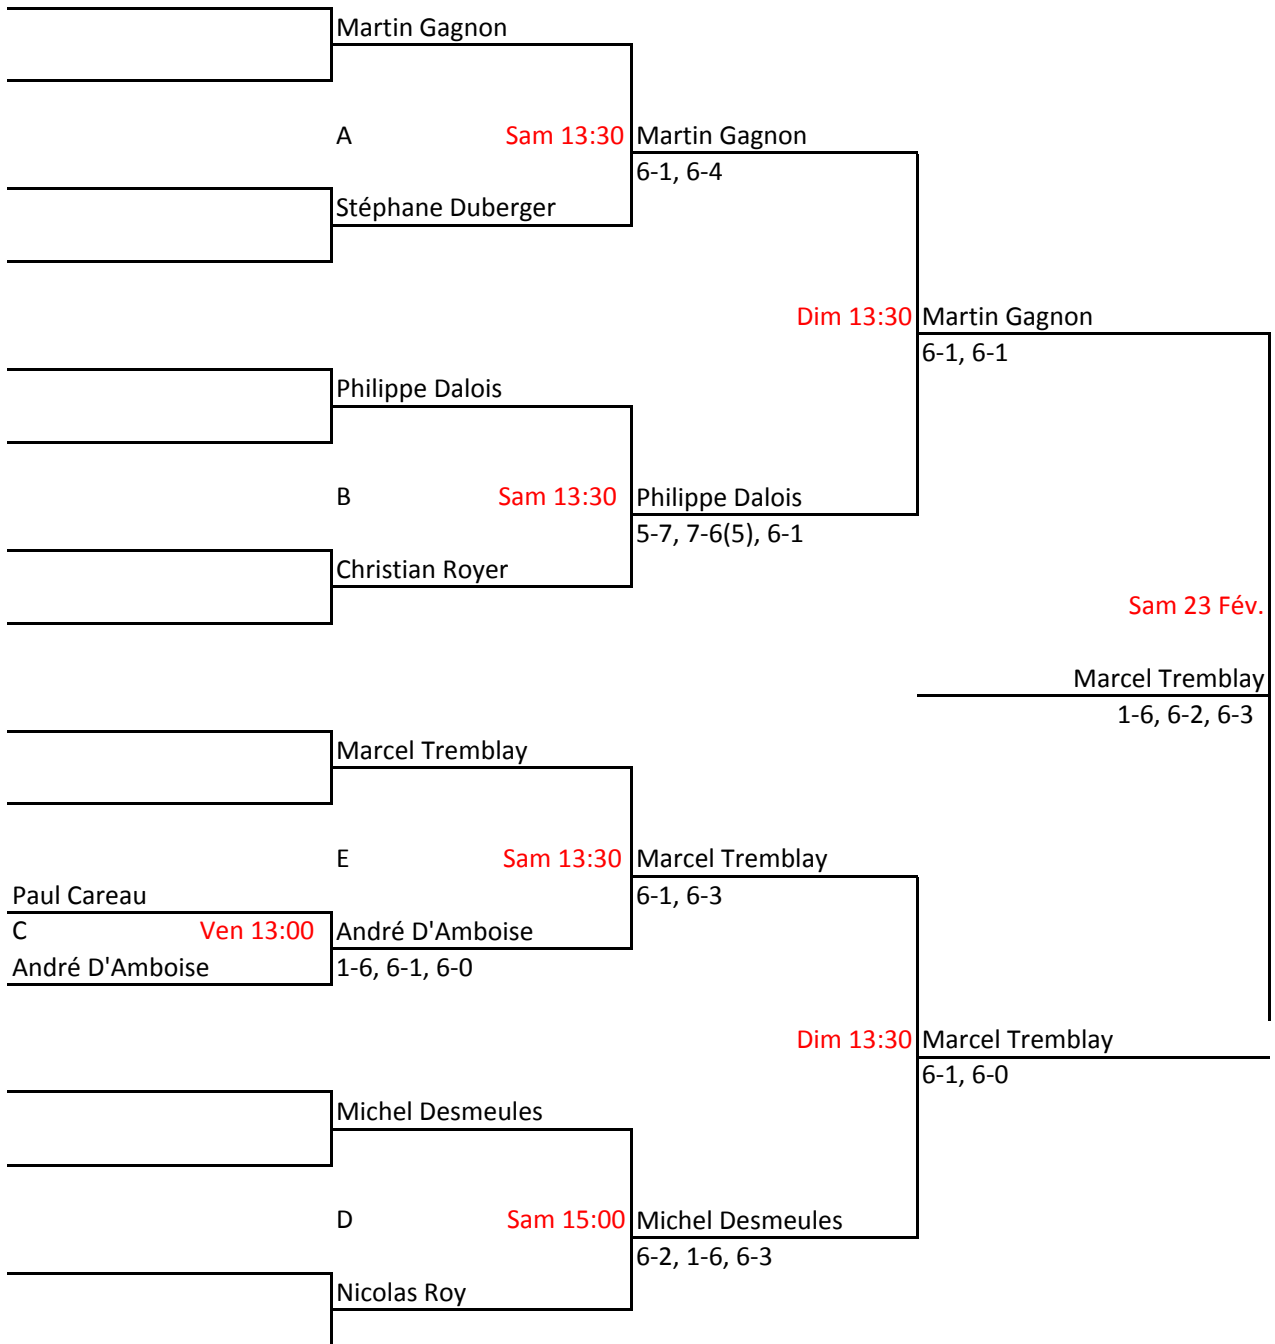

Louise Moulin									
A	Ven 13:00	Louise Moulin							
Louise Fréchet		6-0, 6-0							
			Sam 17:00	Louise Moulin					
Sonia Del Pozo				6-2, 6-1					
B	Ven 20:00	Hélène Dubé							
Hélène Dubé		6-1, 6-3							
					Dim 15:00	Louise Moulin			
Claire Morissette						6-1, 6-0			
C	Ven 13:00	Diane Giroux							
Diane Giroux		6-3, 4-6, 6-2							
			Sam 17:00	Nathalie Jourdain					
Anne-Claire Brisset				7-6(1), 6-0					
D	Ven 19:00	Nathalie Jourdain							Sam 23 fév.
Nathalie Joudain		6-2, 6-1							
								Isabelle Duchesneau	
Martine St-Amant								6-4, 5-3, ret.	
E	Ven 20:00	Martine St-Amant							
Linda Frève		6-3, 6-2							
			Sam 12:00	Isabelle Duchesneau					
Josée Boulet				6-1, 6-2					
F	Ven 13:00	Isabelle Duchesneau							
Isabelle Duchesneau		6-1, 6-2							
					Dim 15:00	Isabelle Duchesneau			
Suzanne Lefebvre						3-6, 6-3, 6-2			
G	Ven 17:00	Suzanne Lefebvre							
Sonya Malenfant		6-0, 6-1							
			Sam 16:30	Monique Lemire					
Martine Caron				6-2, 6-2					
H	Ven 18:30	Monique Lemire							
Monique Lemire		6-1, 6-0							

CHAMPIONNAT RÉGIONAL SENIOR INTÉRIEUR DESJARDINS FÉVRIER 2013

CATÉGORIE: FEMMES 45 ANS CONSO

CHAMPIONNAT RÉGIONAL SENIOR INTÉRIEUR DESJARDINS FÉVRIER 2013

CATÉGORIE: HOMMES 35 ANS

CHAMPIONNAT RÉGIONAL SENIOR INTÉRIEUR DESJARDINS FÉVRIER 2013