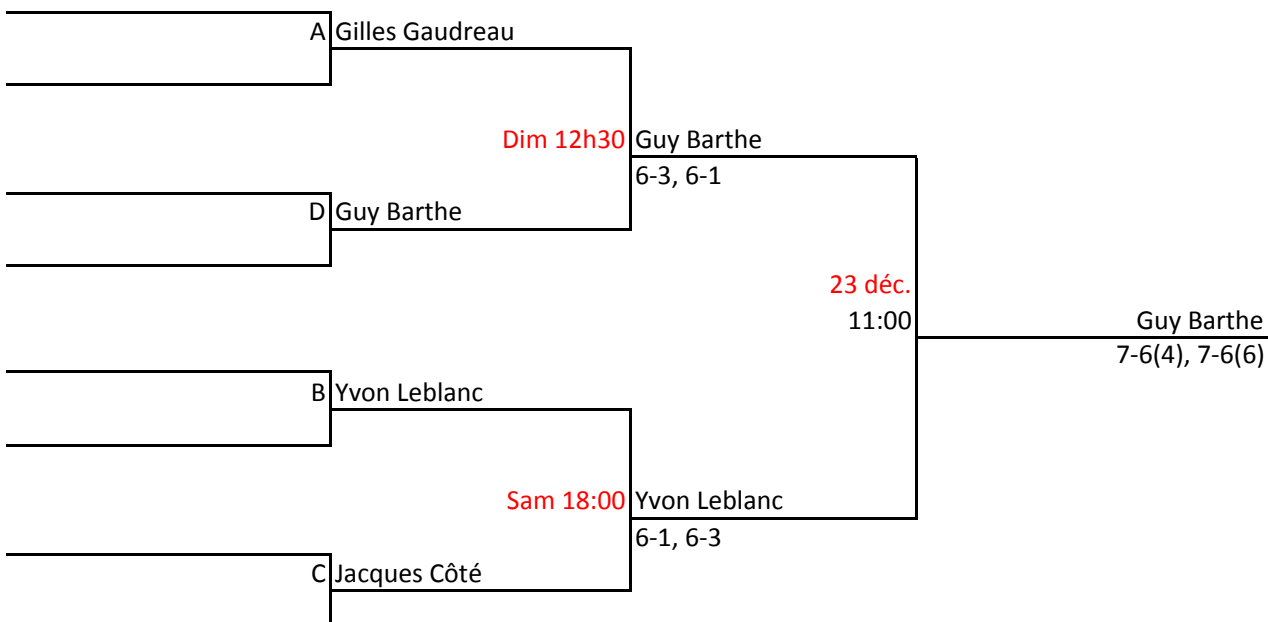

CATÉGORIE: HOMMES 65 ANS

TABLEAU PRINCIPAL

TABLEAU CONSOLATION

CHAMPIONNAT RÉGIONAL SENIOR INTÉRIEUR DESJARDINS FÉVRIER 2013

CATÉGORIE: HOMMES 75 ANS

TABLEAU PRINCIPAL

TABLEAU CONSOLATION