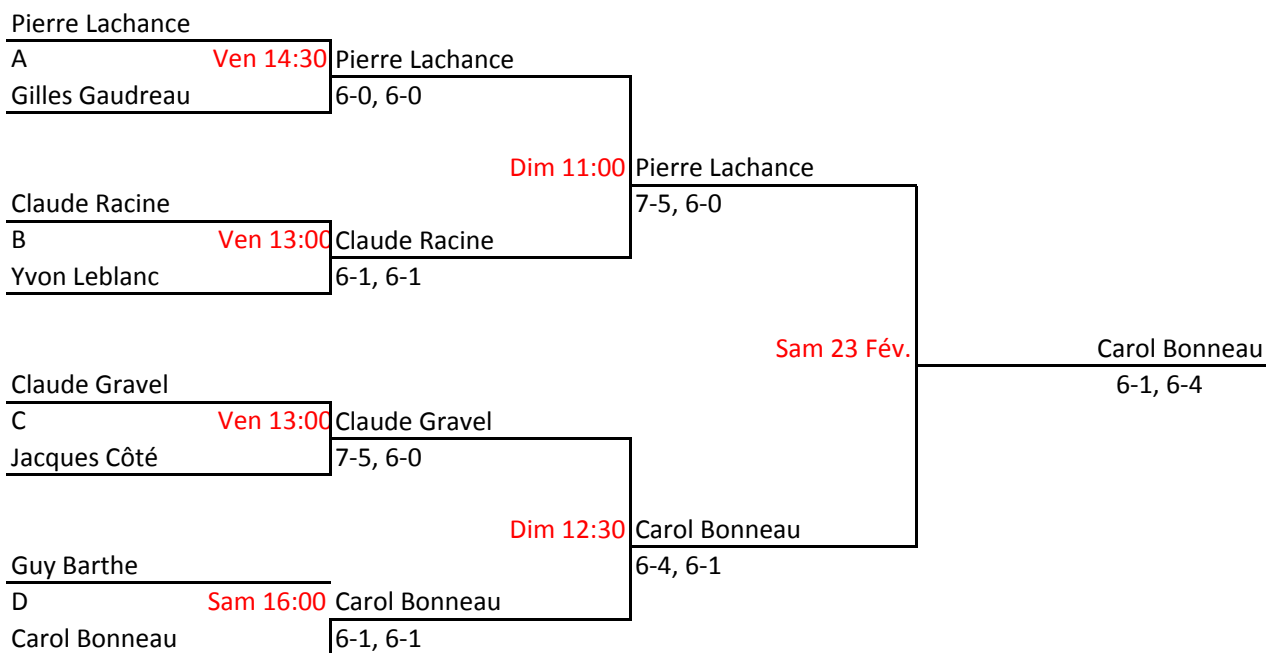

CATÉGORIE: HOMMES 65 ANS

TABLEAU PRINCIPAL

TABLEAU CONSOLATION

CHAMPIONNAT RÉGIONAL SENIOR INTÉRIEUR DESJARDINS FÉVRIER 2013

CATÉGORIE: HOMMES 75 ANS

TABLEAU PRINCIPAL

TABLEAU CONSOLATION