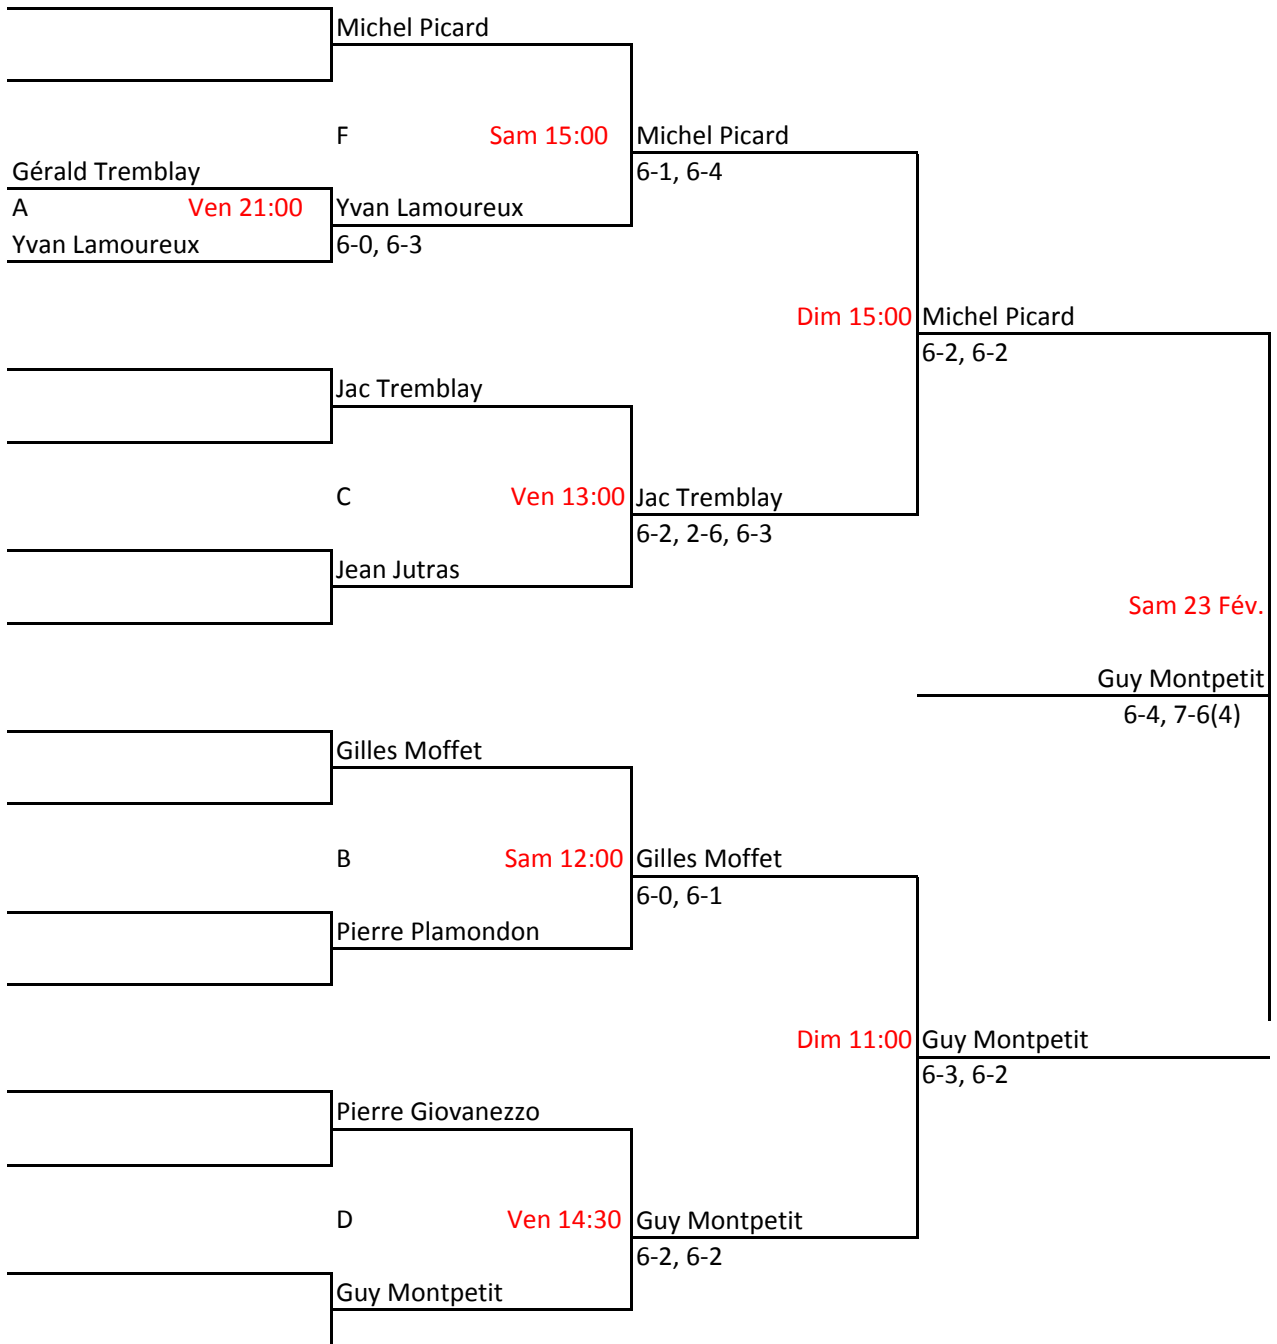

CHAMPIONNAT RÉGIONAL SENIOR INTÉRIEUR DESJARDINS FÉVRIER 2013

CATÉGORIE: HOMMES 55 ANS