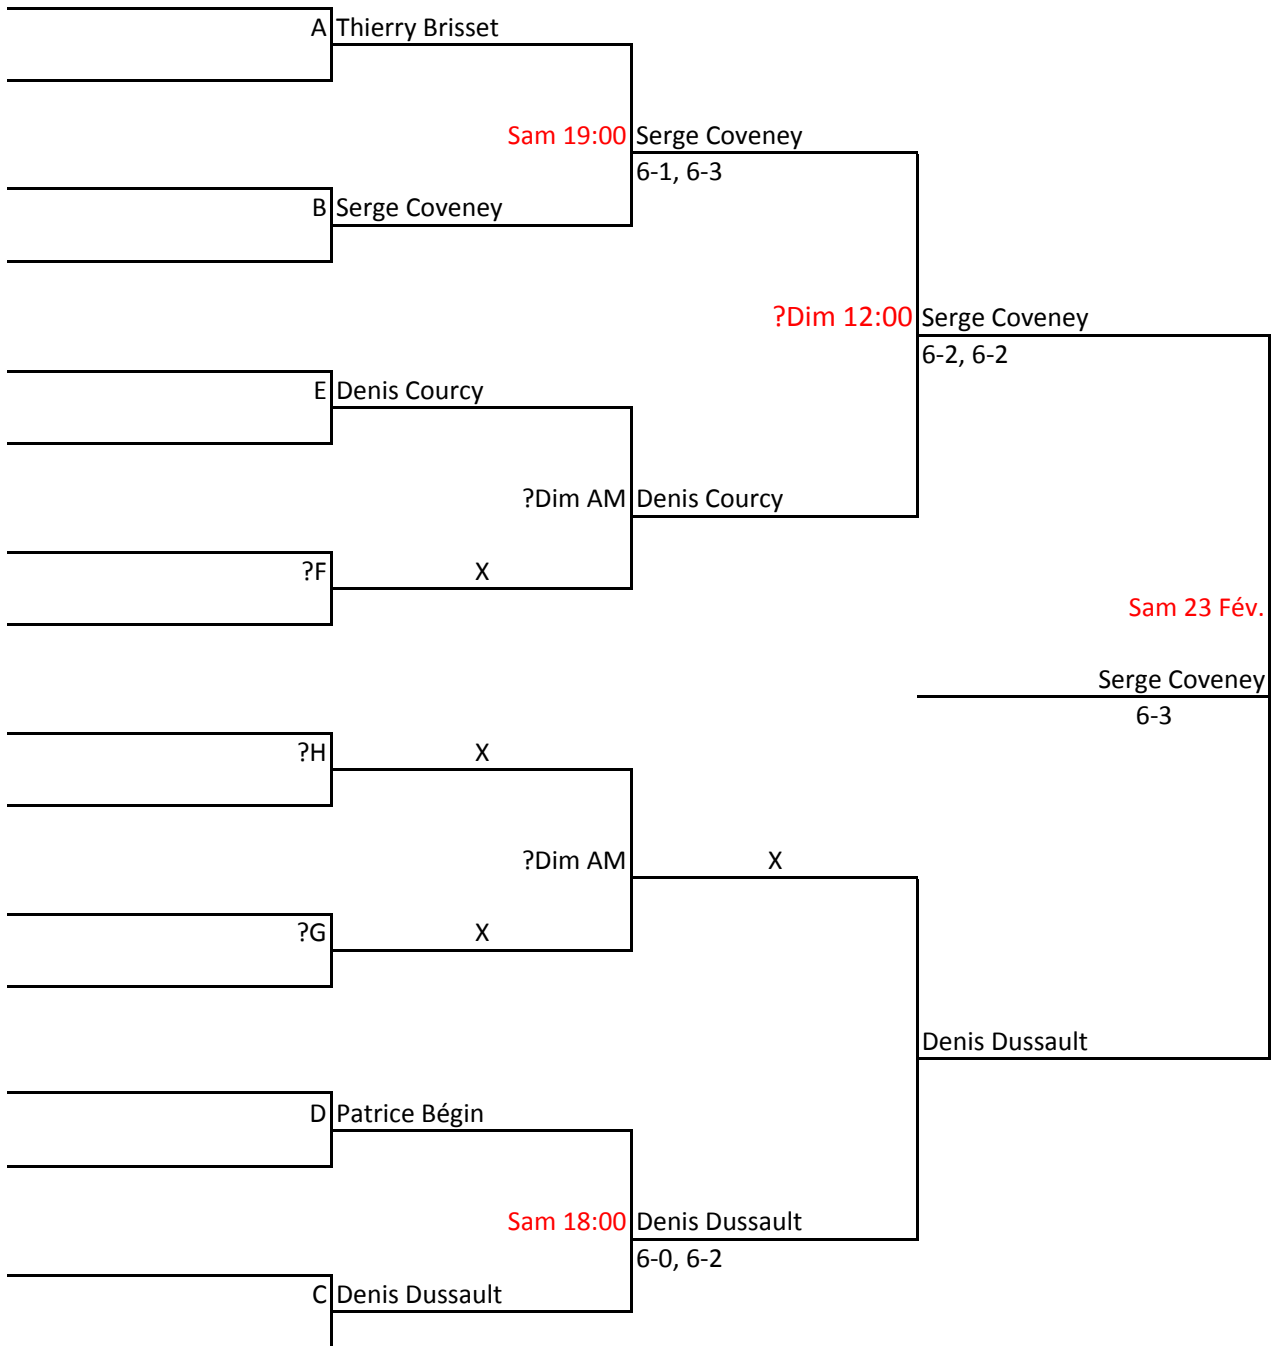

CHAMPIONNAT RÉGIONAL SENIOR INTÉRIEUR DESJARDINS FÉVRIER 2013

CATÉGORIE: HOMMES 45 ANS CONSO