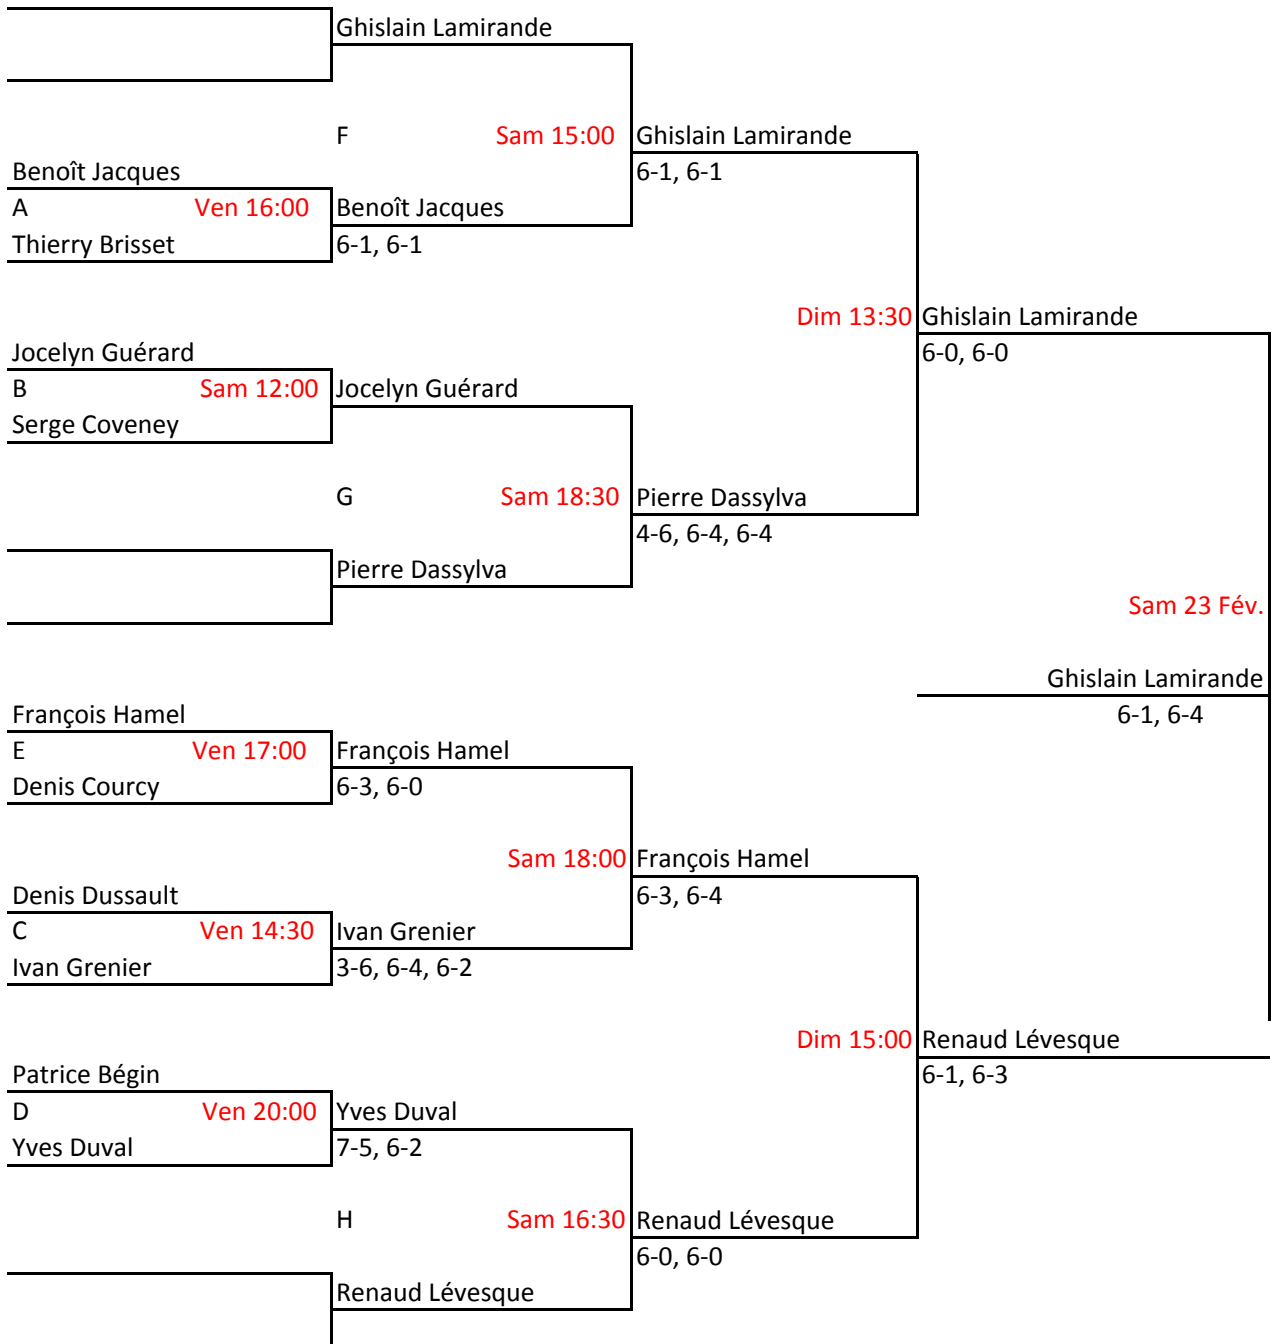

CHAMPIONNAT RÉGIONAL SENIOR INTÉRIEUR DESJARDINS FÉVRIER 2013

CATÉGORIE: HOMMES 45 ANS