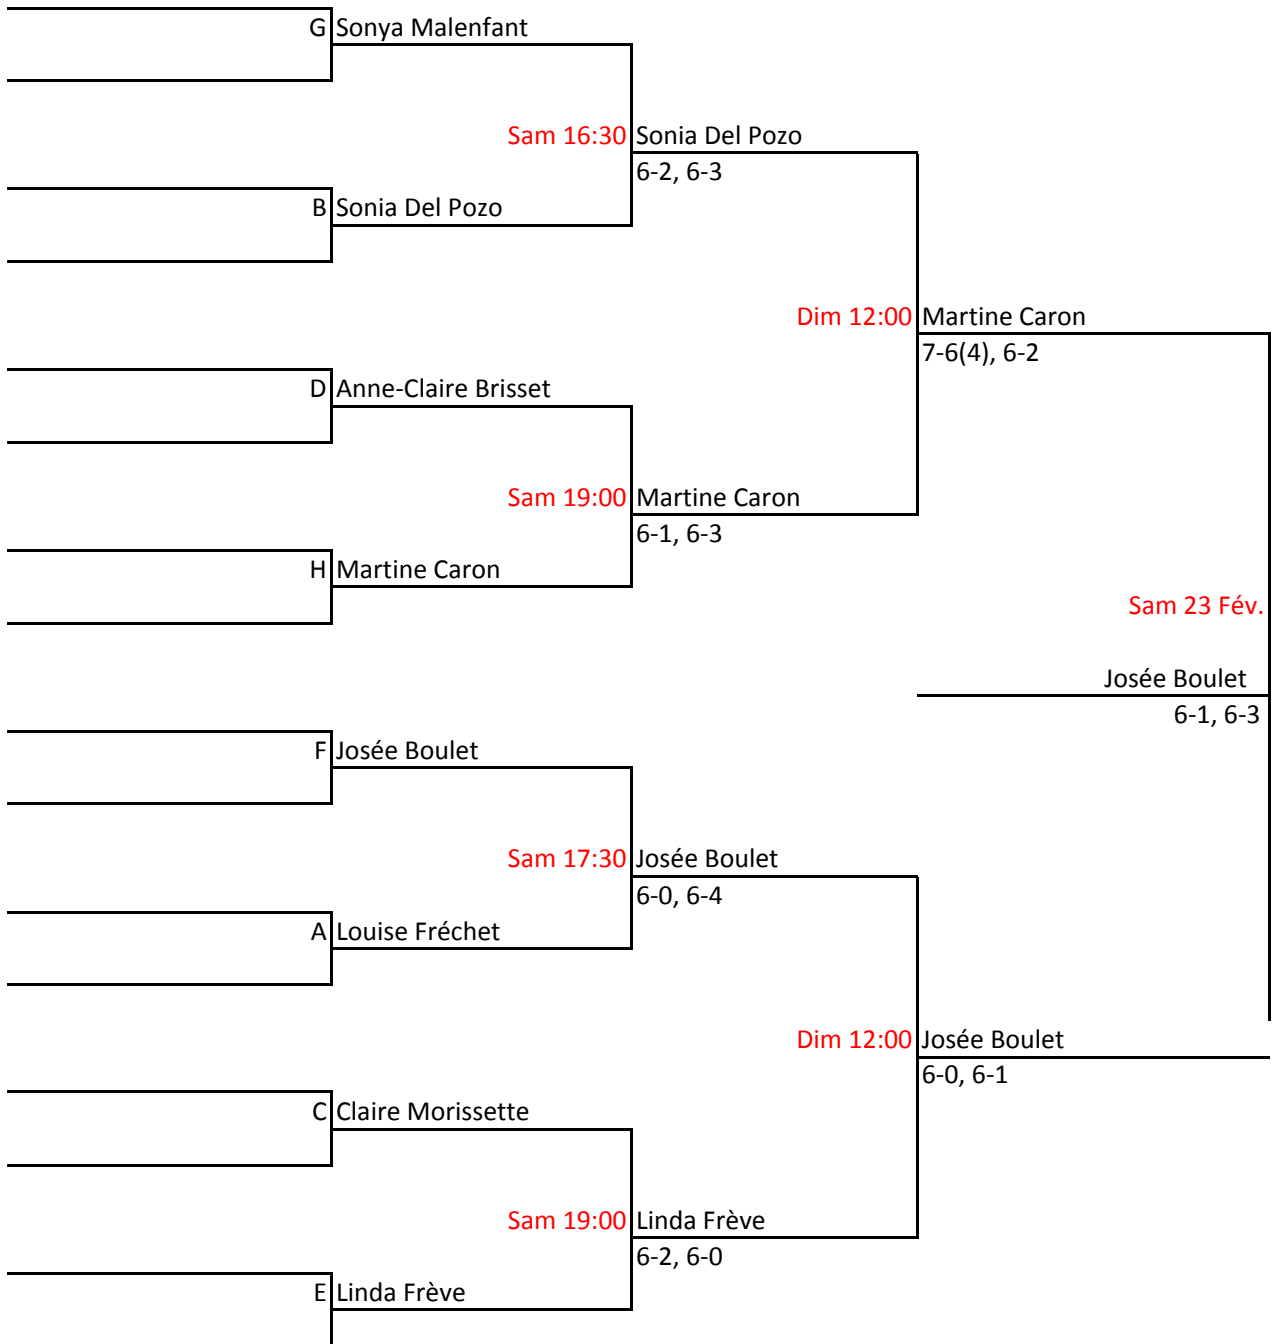

CHAMPIONNAT RÉGIONAL SENIOR INTÉRIEUR DESJARDINS FÉVRIER 2013

CATÉGORIE: FEMMES 45 ANS CONSO