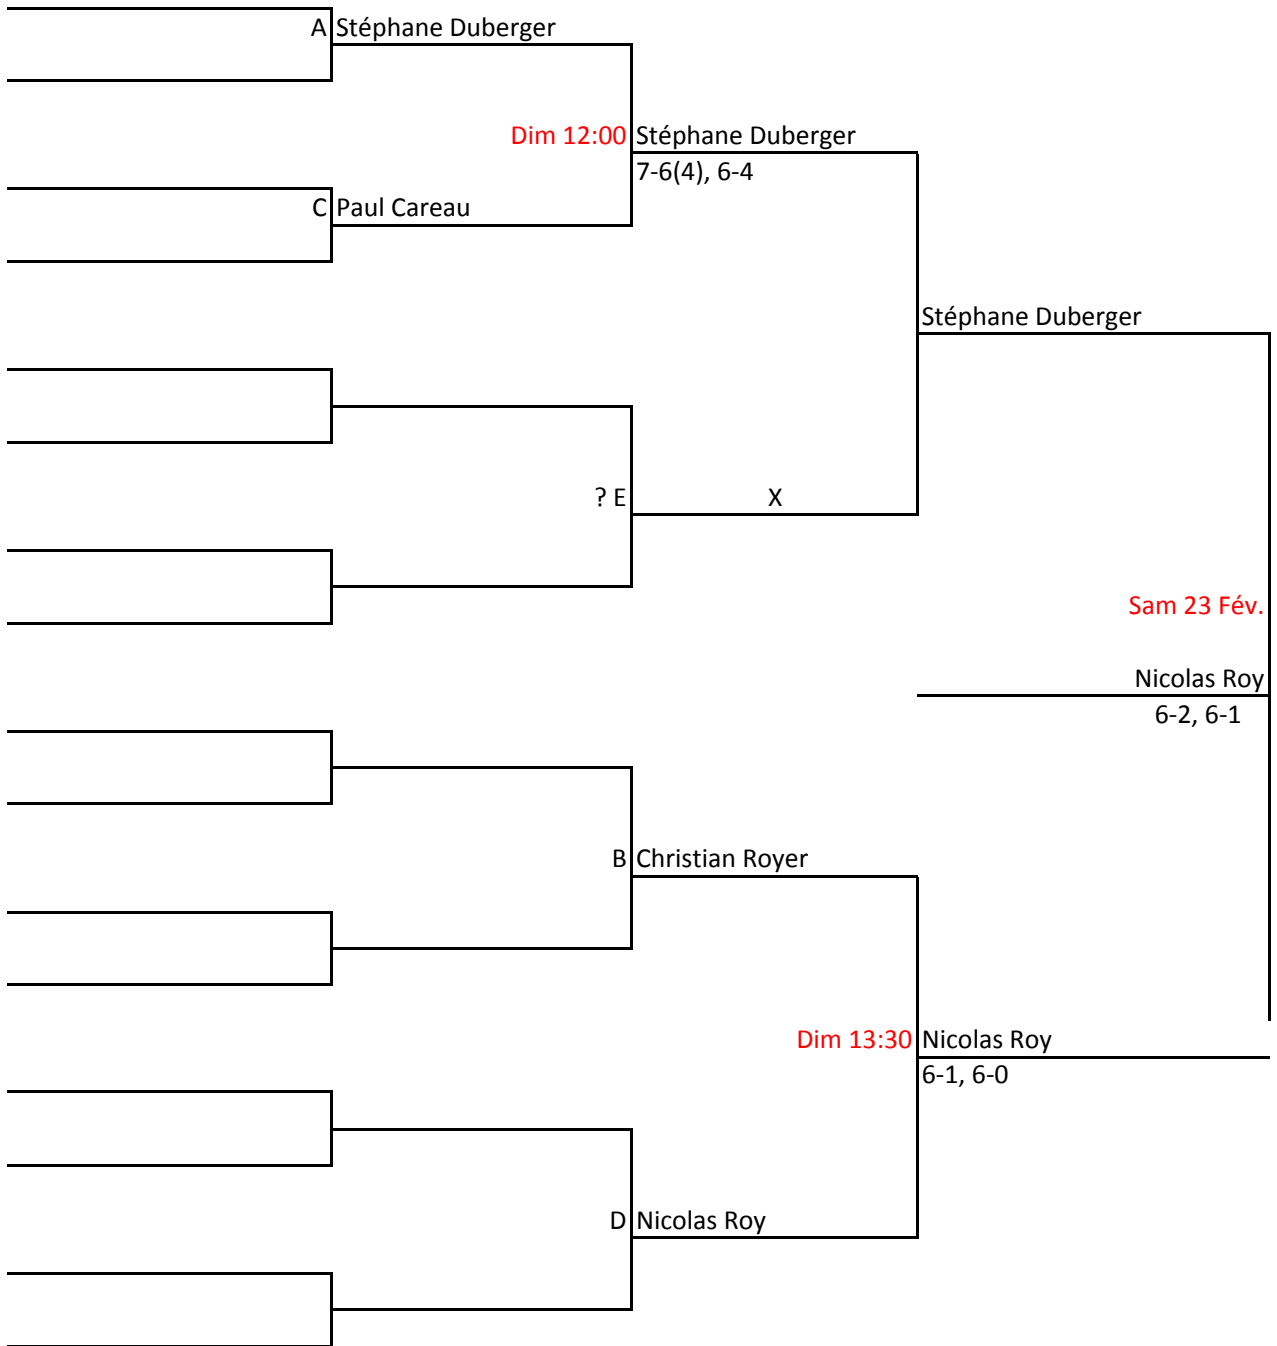

CHAMPIONNAT RÉGIONAL SENIOR INTÉRIEUR DESJARDINS FÉVRIER 2013

CATÉGORIE: HOMMES 35 ANS CONSO