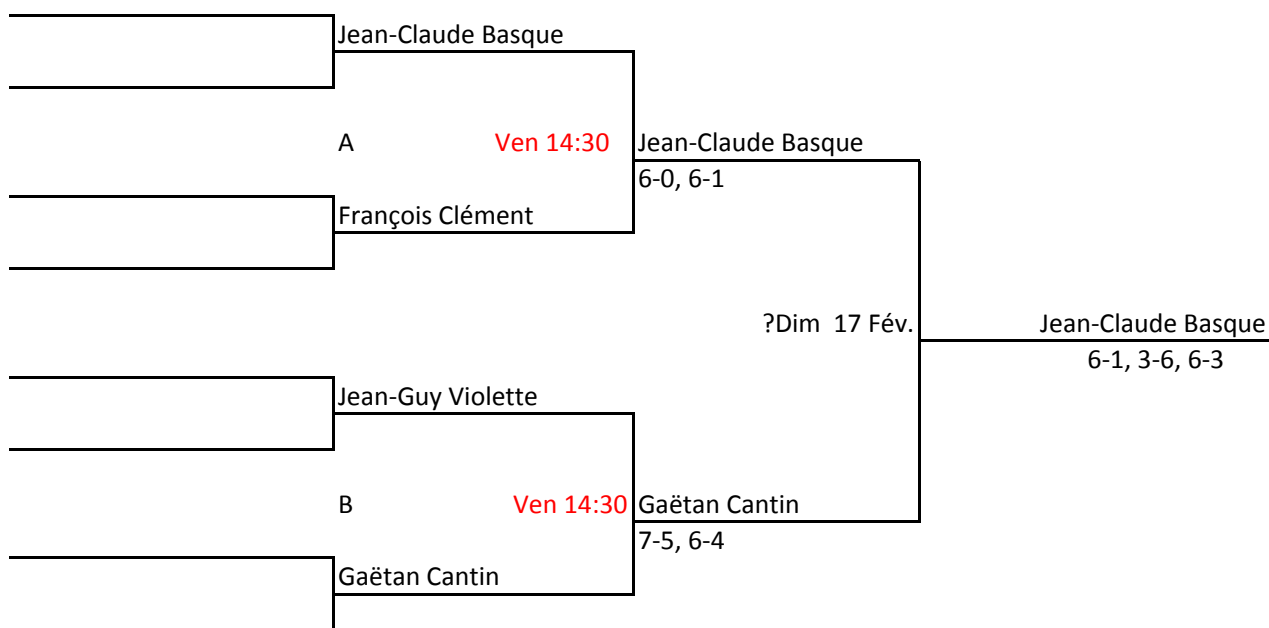

CATÉGORIE: HOMMES 65 ANS

TABLEAU PRINCIPAL

TABLEAU CONSOLATION

CHAMPIONNAT RÉGIONAL SENIOR INTÉRIEUR DESJARDINS FÉVRIER 2013

CATÉGORIE: HOMMES 75 ANS

TABLEAU PRINCIPAL

TABLEAU CONSOLATION