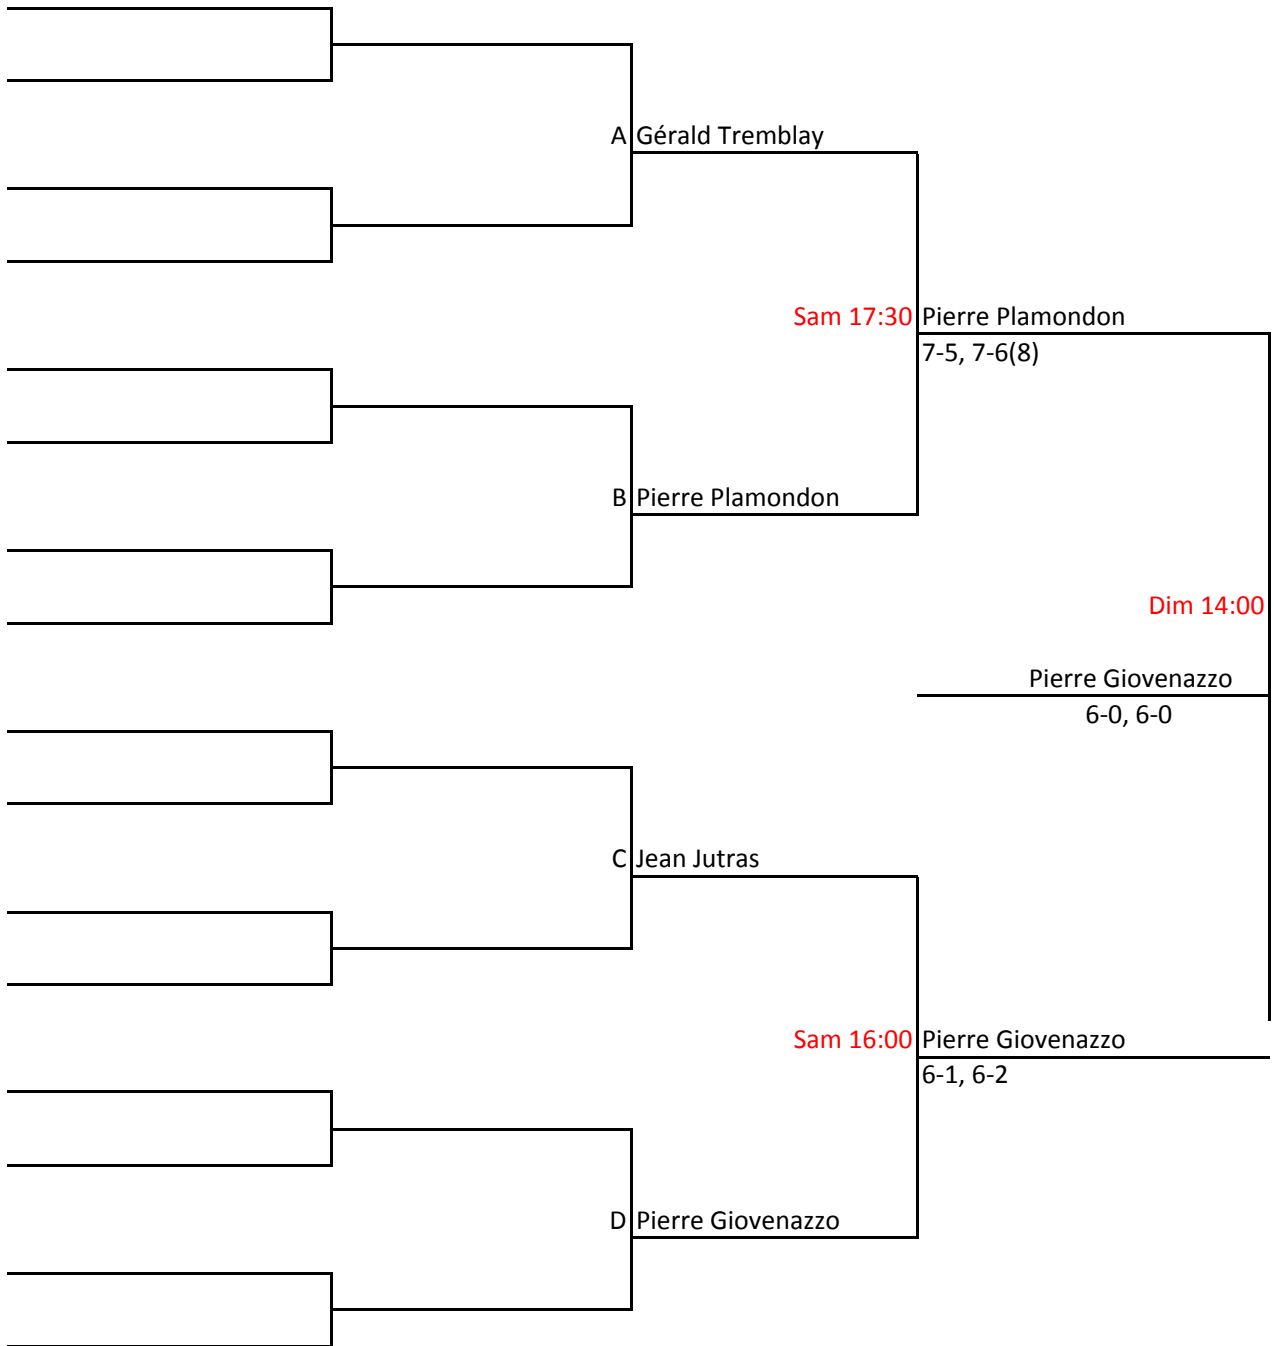

CHAMPIONNAT RÉGIONAL SENIOR INTÉRIEUR DESJARDINS FÉVRIER 2013

CATÉGORIE: HOMMES 55 ANS CONSO