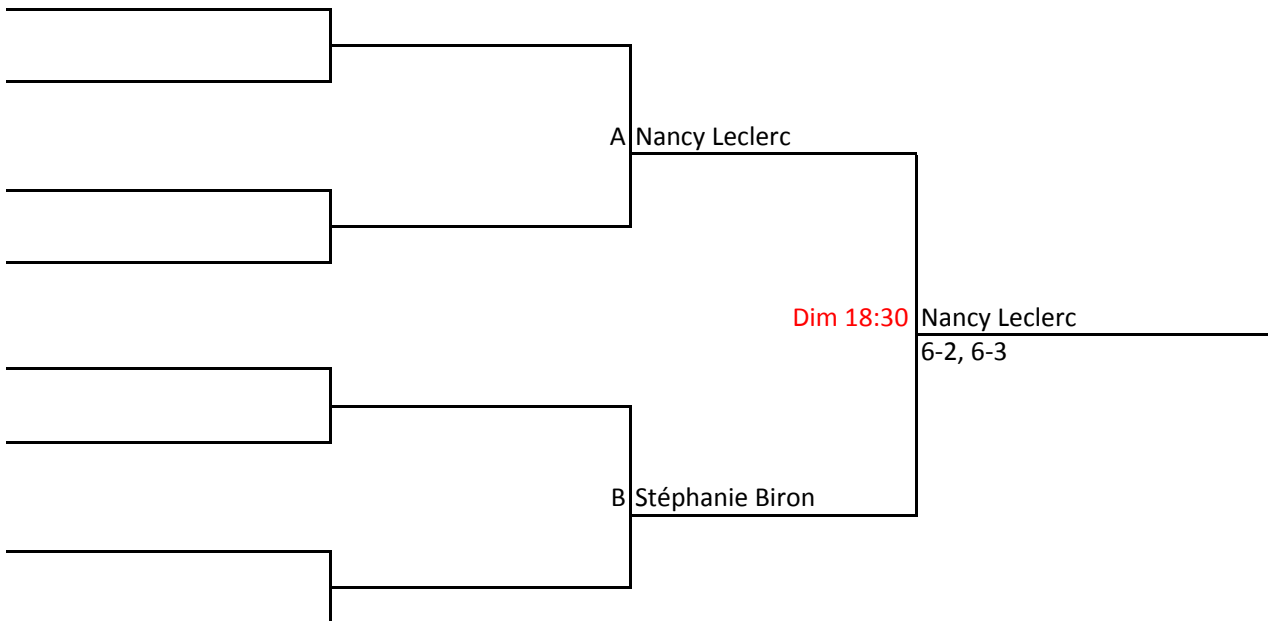

CHAMPIONNAT RÉGIONAL SENIOR INTÉRIEUR DESJARDINS FÉVRIER 2013

CATÉGORIE: FEMMES 35 ANS

TABLEAU PRINCIPAL

TABLEAU CONSOLATION

CHAMPIONNAT RÉGIONAL SENIOR INTÉRIEUR DESJARDINS FÉVRIER 2013

CATÉGORIE: FEMMES 45 ANS