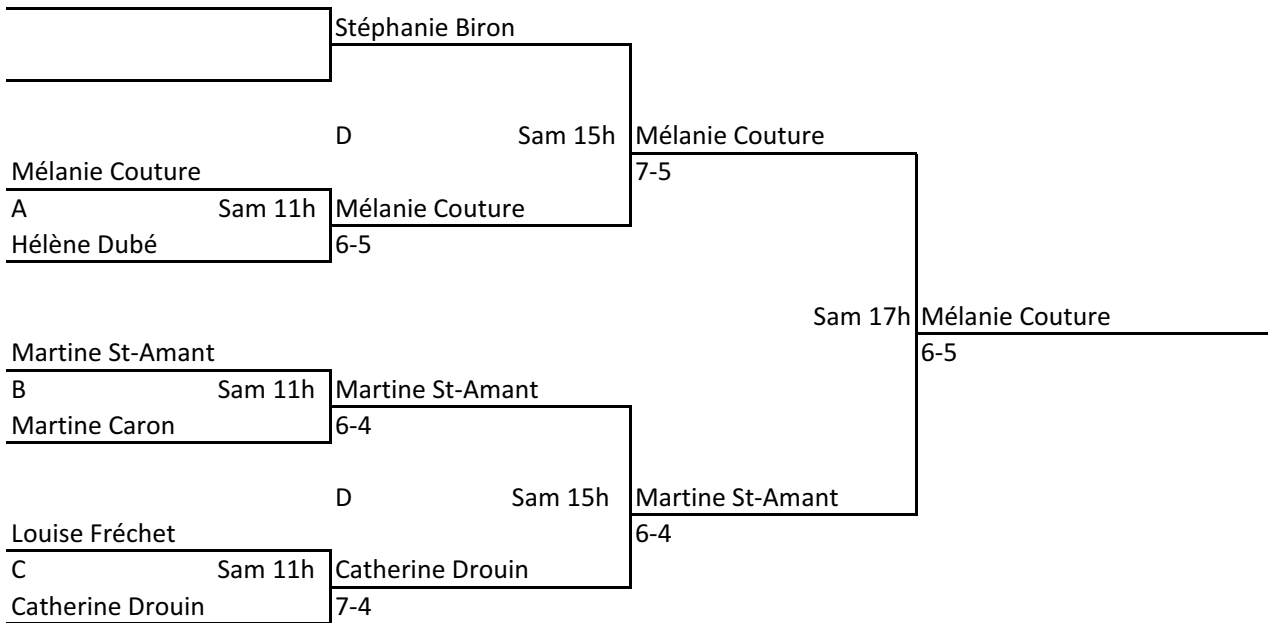

MINI-TOURNOI SENIOR DESJARDINS EN SIMPLE DES 21-22 DÉCEMBRE 2013

CATÉGORIE: FEMMES A

TABLEAU PRINCIPAL