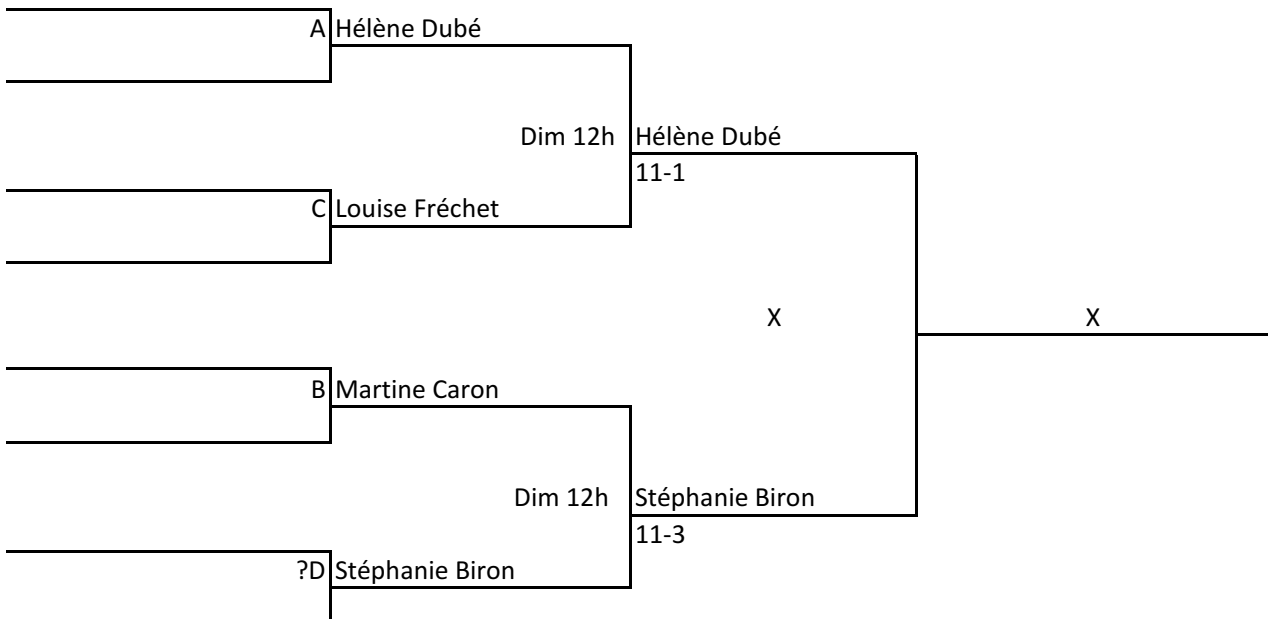

TABLEAU CONSOLATION