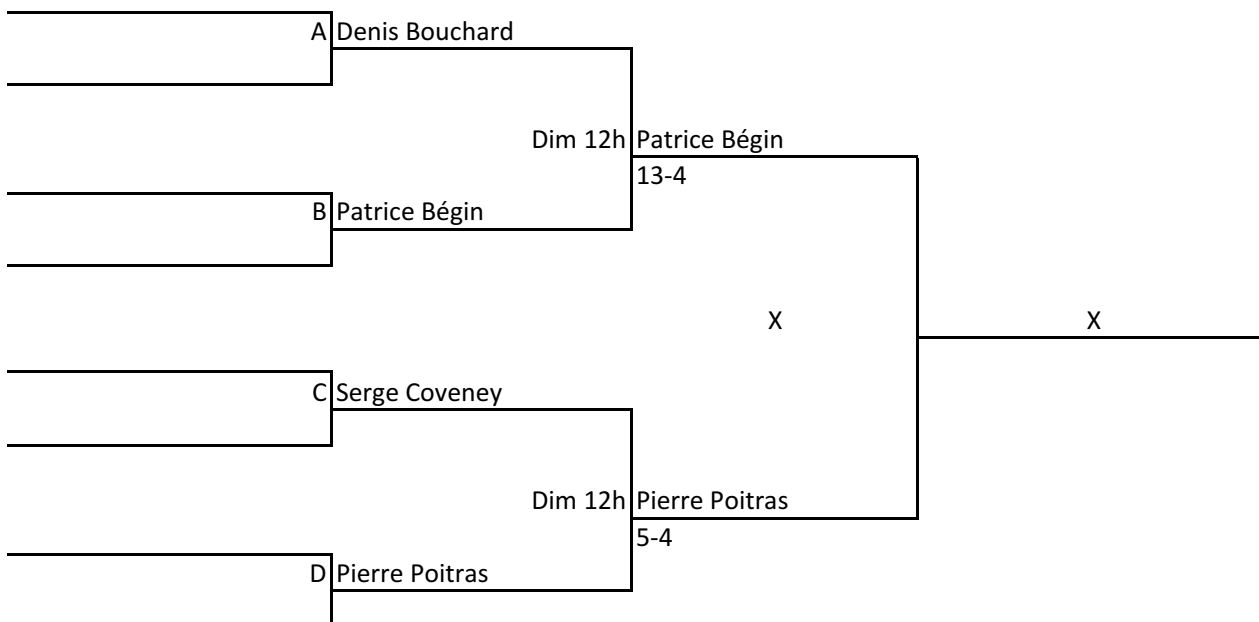

TABLEAU CONSOLATION