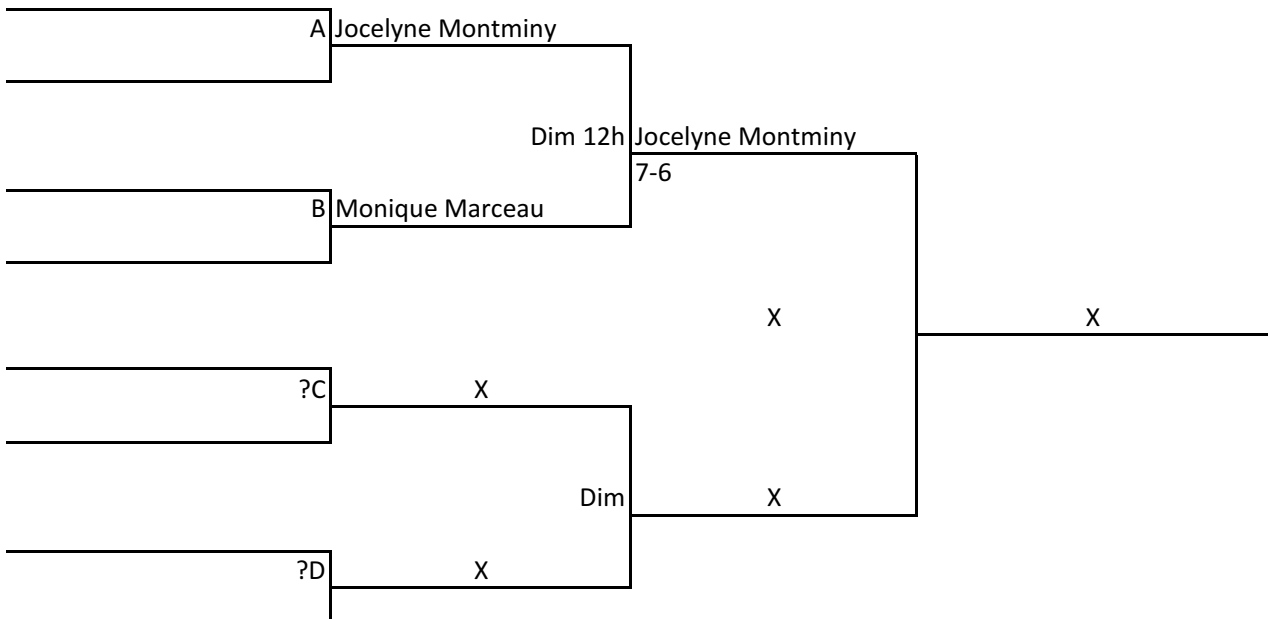

TABLEAU CONSOLATION