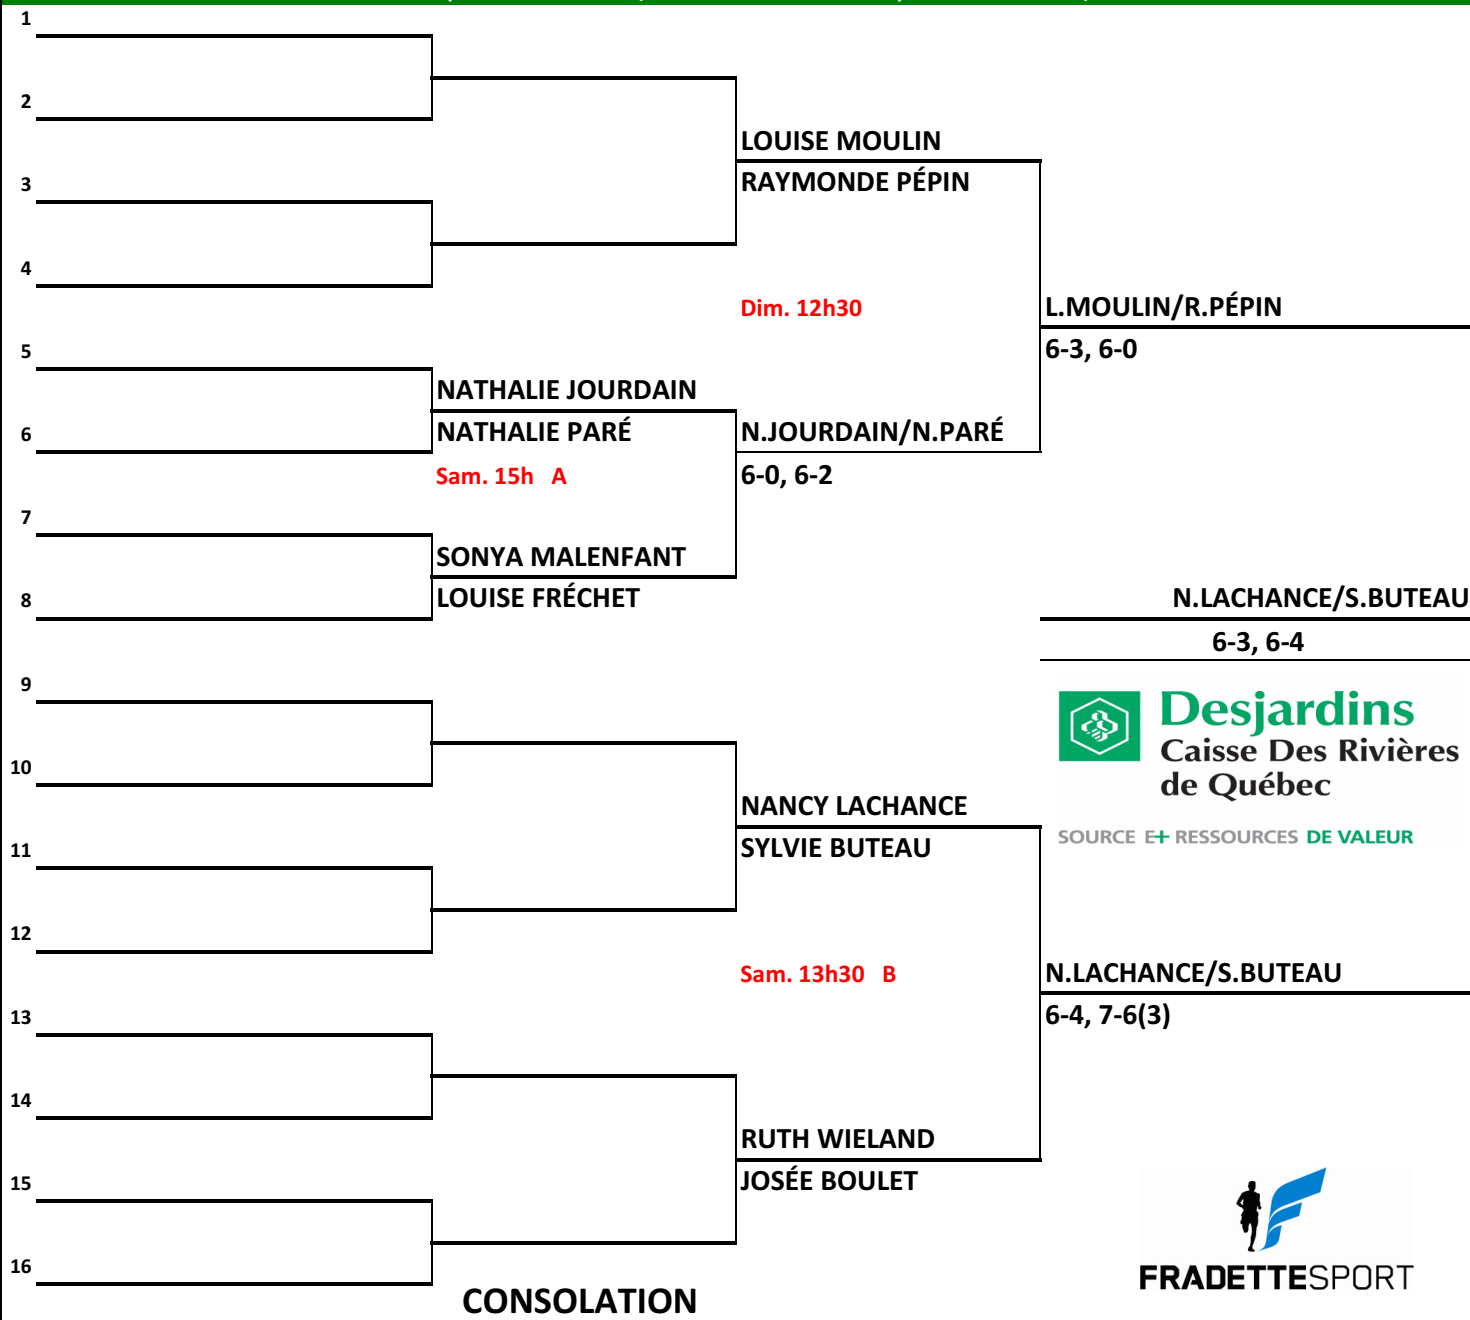

Une présentation de la Caisse Desjardins des Rivières de Québec

en collaboration avec la Boutique Fradette Sport

CLUB AVANTAGE MULTI-SPORT QUÉBEC / 5, 6 & 12 MAI 2012

CATÉGORIE: DOUBLE FÉMININ 35 ANS & +

FAVORITES: 1) LOUISE MOULIN / RAYMONDE PÉPIN 2) RUTH WIELAND / JOSÉE BOULET

Desjardins
Caisse Des Rivières
de Québec

SOURCE **E+** RESSOURCES DE VALEUR

FRADETTESPORT

Club Advantage
MULTI-SPORTS

Une présentation de la Caisse Desjardins des Rivières de Québec