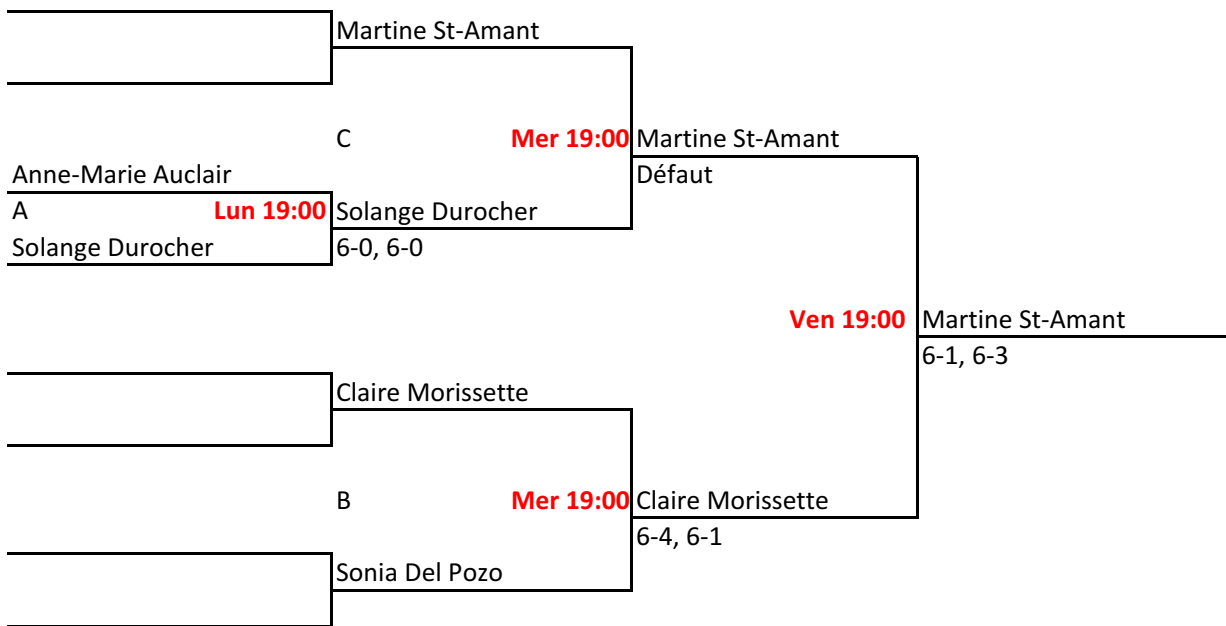

CATÉGORIE: FEMMES SIMPLE 55 ANS

TABLEAU PRINCIPAL

TABLEAU CONSOLATION

CHAMPIONNAT RÉGIONAL SENIOR EXTÉRIEUR-L'ANCIENNE-LORETTE-AOÛT 2012

CATÉGORIE: FEMMES DOUBLE 35 ANS

TABLEAU PRINCIPAL

	Louise Moulin Sonia Michaud			
Suzanne Lefebvre Nathalie Gagnon A	D Hélène Dubé Stéphanie Leduc	Mer 17:30	Louise Moulin Sonia Michaud	
Hélène Dubé Stéphanie Leduc	4-6, 6-2, 6-3		6-3, 6-1	
Raymonde Pépin Isabelle Duchesneau B	Raymonde Pépin Isabelle Duchesneau	Dim 10:30		Raymonde Pépin Isabelle Duchesneau
Nathalie Jourdain Annie Ampleman	6-0, 6-0			6-1, 6-2
Louise Fréchet Claire Morissette C	Ruth Wieland Nancy Lachance	Dim 18:00	Raymonde Pépin Isabelle Duchesneau	
Ruth Wieland Nancy Lachance	6-1, 6-0		6-3, 6-1	
				Sam 15:30