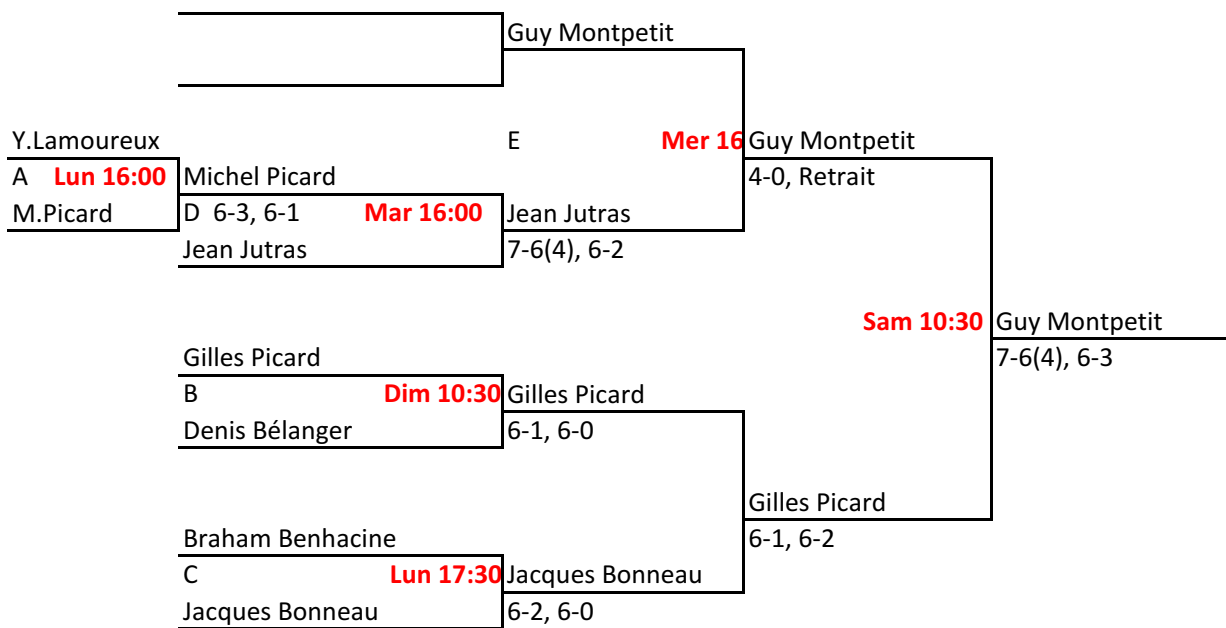

TABLEAU PRINCIPAL

TABLEAU CONSOLATION

CHAMPIONNAT RÉGIONAL SENIOR EXTÉRIEUR-L'ANCIENNE-LORETTE-AOÛT 2012

CATÉGORIE: HOMMES SIMPLE 65 ANS

CHAMPIONNAT RÉGIONAL SENIOR EXTÉRIEUR-L'ANCIENNE-LORETTE-AOÛT 2012

CATÉGORIE: HOMMES SIMPLE 65 ANS CONSO

CHAMPIONNAT RÉGIONAL SENIOR EXTÉRIEUR-L'ANCIENNE-LORETTE-AOÛT 2012

CATÉGORIE: HOMMES DOUBLE 35 ANS

TABLEAU PRINCIPAL

TABLEAU CONSOLATION

CHAMPIONNAT RÉGIONAL SENIOR EXTÉRIEUR-L'ANCIENNE-LORETTE-AOÛT 2012

CATÉGORIE: HOMMES DOUBLE 50 ANS