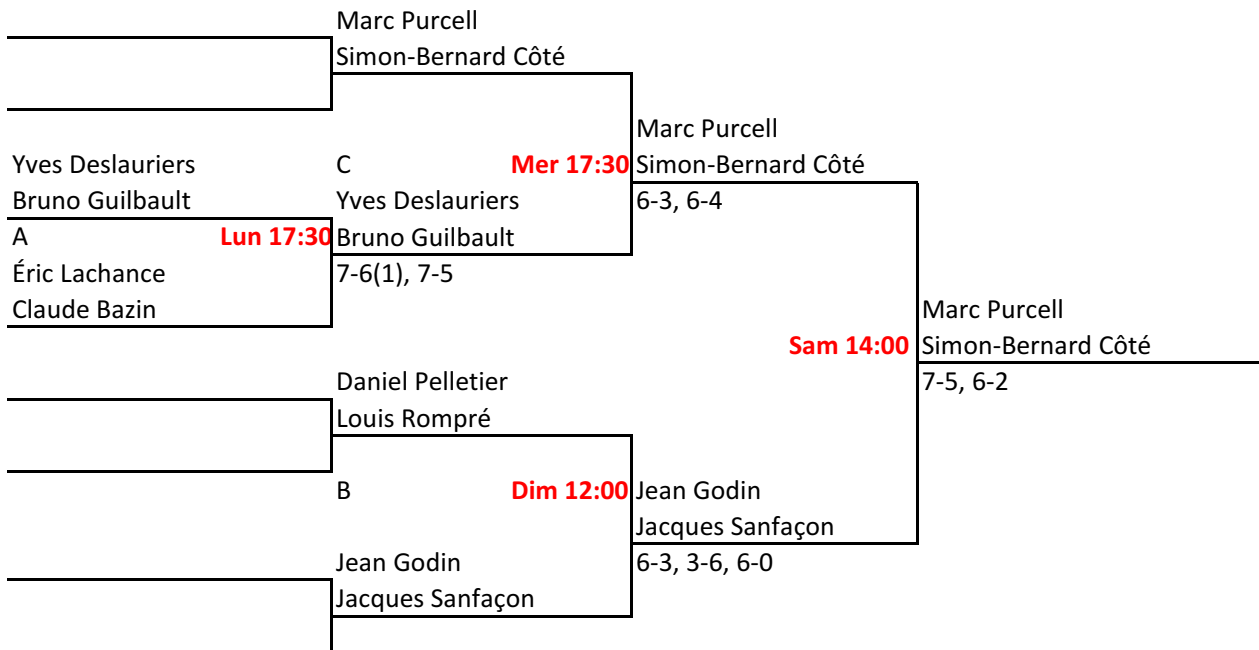

CHAMPIONNAT RÉGIONAL SENIOR EXTÉRIEUR-L'ANCIENNE-LORETTE-AOÛT 2012

CATÉGORIE: HOMMES DOUBLE 35 ANS

TABLEAU PRINCIPAL

TABLEAU CONSOLATION

CHAMPIONNAT RÉGIONAL SENIOR EXTÉRIEUR-L'ANCIENNE-LORETTE-AOÛT 2012

CATÉGORIE: HOMMES DOUBLE 50 ANS