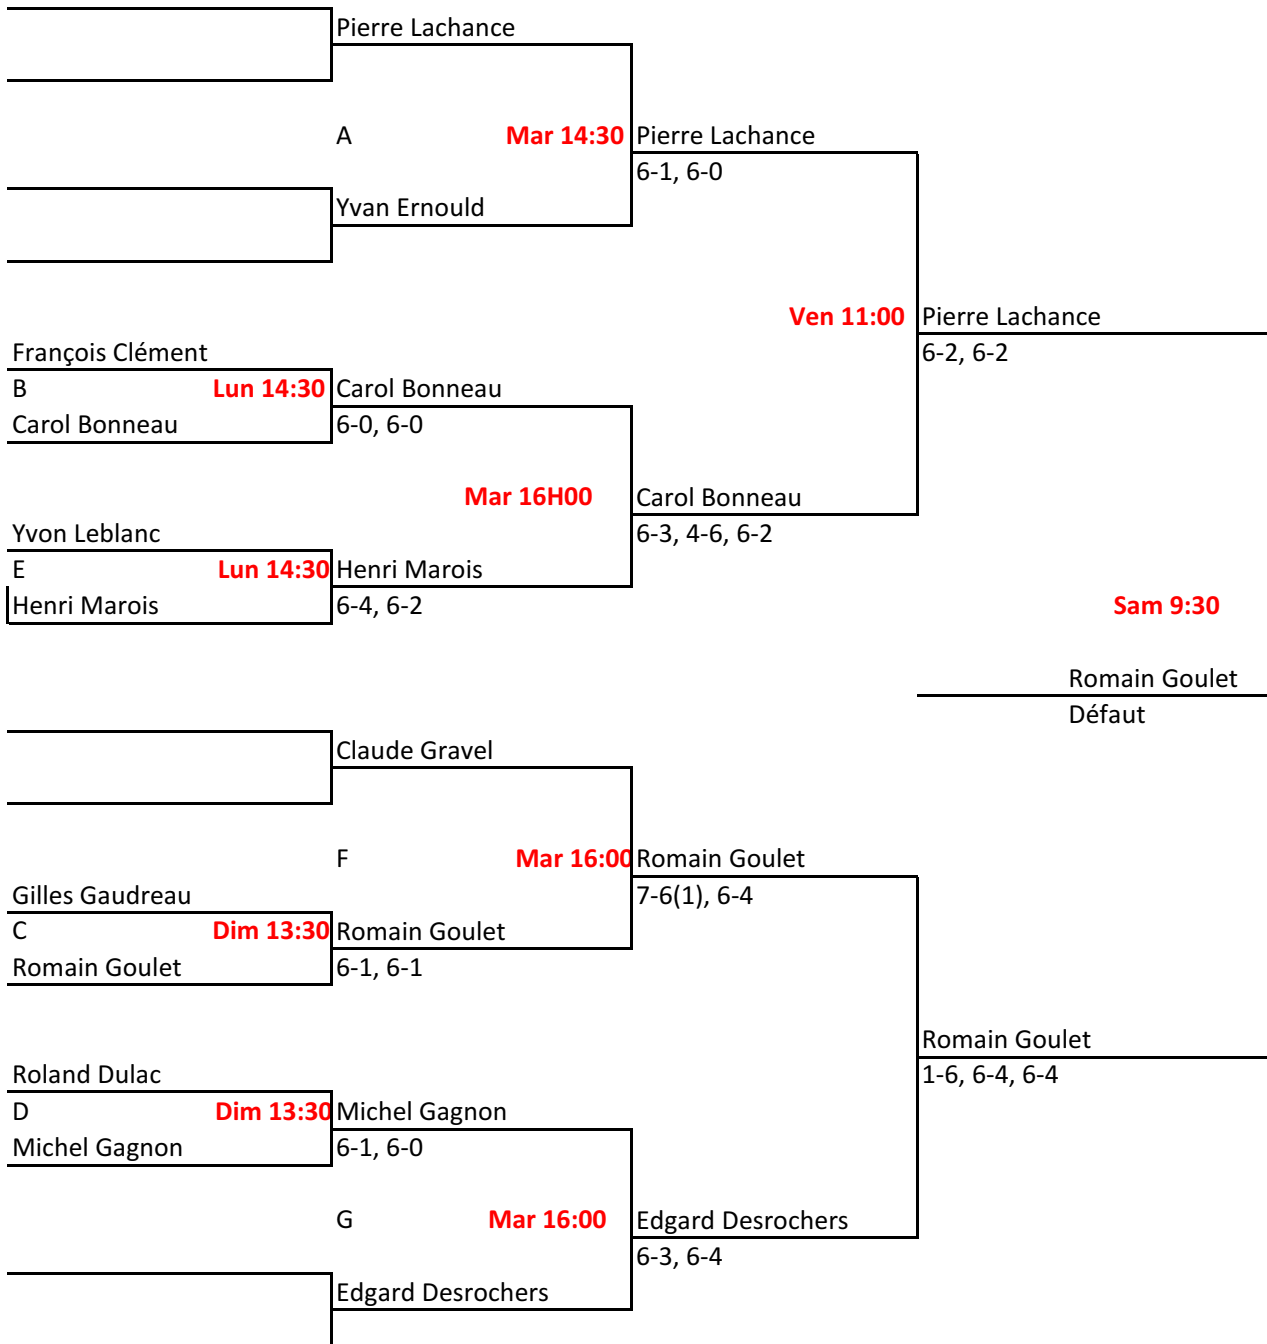

TABLEAU PRINCIPAL

TABLEAU CONSOLATION

CHAMPIONNAT RÉGIONAL SENIOR EXTÉRIEUR-L'ANCIENNE-LORETTE-AOÛT 2012

CATÉGORIE: HOMMES SIMPLE 65 ANS

CHAMPIONNAT RÉGIONAL SENIOR EXTÉRIEUR-L'ANCIENNE-LORETTE-AOÛT 2012

CATÉGORIE: HOMMES SIMPLE 65 ANS CONSO