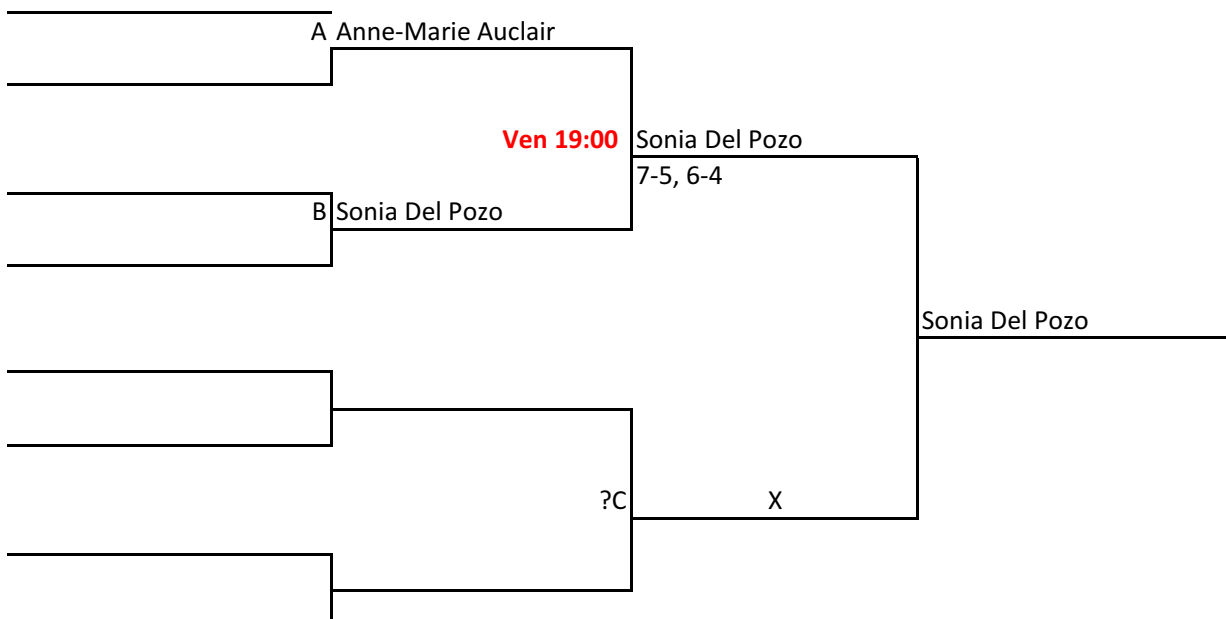

CATÉGORIE: FEMMES SIMPLE 55 ANS

TABLEAU PRINCIPAL

TABLEAU CONSOLATION

CHAMPIONNAT RÉGIONAL SENIOR EXTÉRIEUR-L'ANCIENNE-LORETTE-AOÛT 2012

CATÉGORIE: FEMMES DOUBLE 35 ANS

TABLEAU PRINCIPAL

	Louise Moulin Sonia Michaud			
Suzanne Lefebvre Nathalie Gagnon A	D Hélène Dubé Stéphanie Leduc	Mer 17:30	Louise Moulin Sonia Michaud	
Hélène Dubé Stéphanie Leduc	4-6, 6-2, 6-3		6-3, 6-1	
Raymonde Pépin Isabelle Duchesneau B	Raymonde Pépin Isabelle Duchesneau	Dim 10:30		Raymonde Pépin Isabelle Duchesneau
Nathalie Jourdain Annie Ampleman	6-0, 6-0			6-1, 6-2
Louise Fréchet Claire Morissette C	Ruth Wieland Nancy Lachance	Dim 18:00	Raymonde Pépin Isabelle Duchesneau	
Ruth Wieland Nancy Lachance	6-1, 6-0		6-3, 6-1	
				Sam 15:30