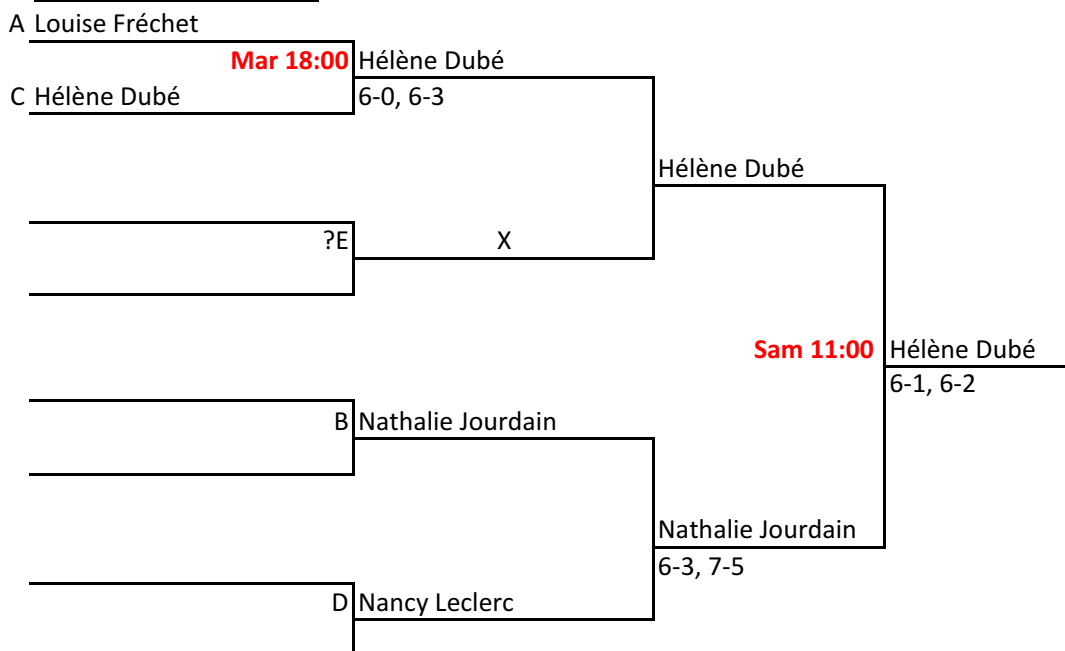

CHAMPIONNAT RÉGIONAL SENIOR EXTÉRIEUR-L'ANCIENNE-LORETTE-AOÛT 2012

CATÉGORIE: FEMMES SIMPLE 35 ET 45 ANS

TABLEAU PRINCIPAL

TABLEAU CONSOLATION

CHAMPIONNAT RÉGIONAL SENIOR EXTÉRIEUR-L'ANCIENNE-LORETTE-AOÛT 2012

CATÉGORIE: FEMMES SIMPLE 55 ANS

TABLEAU PRINCIPAL

TABLEAU CONSOLATION

CHAMPIONNAT RÉGIONAL SENIOR EXTÉRIEUR-L'ANCIENNE-LORETTE-AOÛT 2012

CATÉGORIE: FEMMES DOUBLE 35 ANS

TABLEAU PRINCIPAL

	Louise Moulin Sonia Michaud			
Suzanne Lefebvre Nathalie Gagnon A	D Hélène Dubé Stéphanie Leduc	Mer 17:30	Louise Moulin Sonia Michaud	
Hélène Dubé Stéphanie Leduc	4-6, 6-2, 6-3		6-3, 6-1	
Raymonde Pépin Isabelle Duchesneau B	Raymonde Pépin Isabelle Duchesneau	Dim 10:30		Raymonde Pépin Isabelle Duchesneau
Nathalie Jourdain Annie Ampleman	6-0, 6-0			6-1, 6-2
Louise Fréchet Claire Morissette C	Ruth Wieland Nancy Lachance	Dim 18:00	Raymonde Pépin Isabelle Duchesneau	
Ruth Wieland Nancy Lachance	6-1, 6-0		6-3, 6-1	
				Sam 15:30