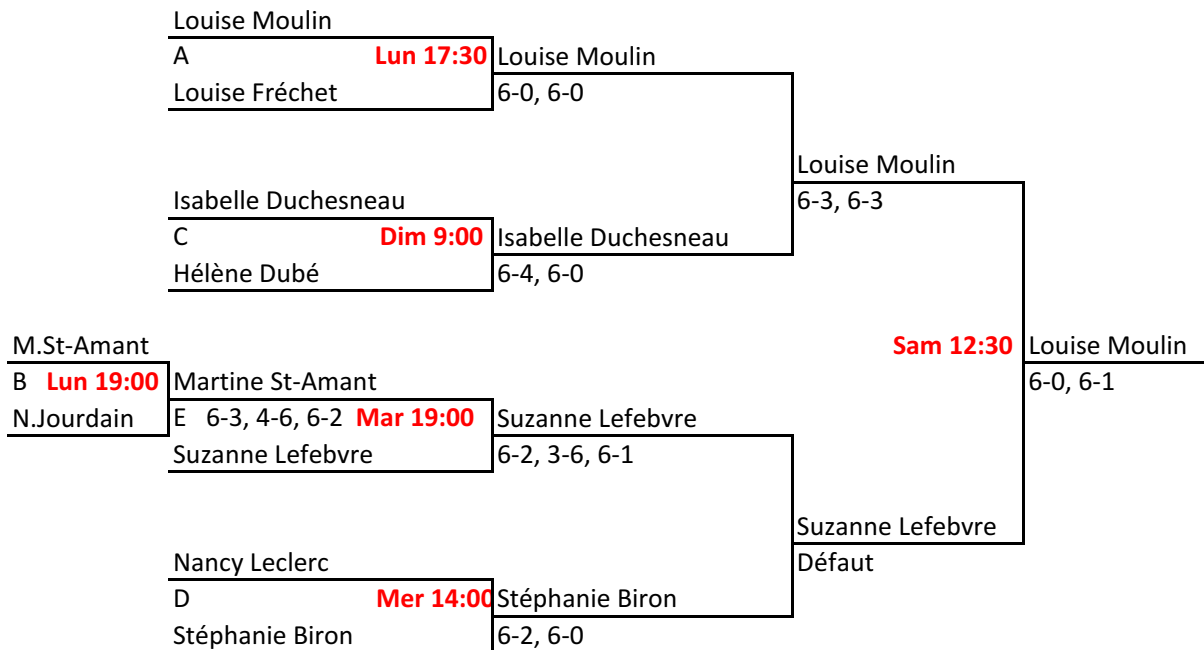

CHAMPIONNAT RÉGIONAL SENIOR EXTÉRIEUR-L'ANCIENNE-LORETTE-AOÛT 2012

CATÉGORIE: FEMMES SIMPLE 35 ET 45 ANS

TABLEAU PRINCIPAL

TABLEAU CONSOLATION

CHAMPIONNAT RÉGIONAL SENIOR EXTÉRIEUR-L'ANCIENNE-LORETTE-AOÛT 2012

CATÉGORIE: FEMMES SIMPLE 55 ANS

TABLEAU PRINCIPAL

TABLEAU CONSOLATION

CHAMPIONNAT RÉGIONAL SENIOR EXTÉRIEUR-L'ANCIENNE-LORETTE-AOÛT 2012

CATÉGORIE: FEMMES DOUBLE 35 ANS

TABLEAU PRINCIPAL

	Louise Moulin Sonia Michaud			
Suzanne Lefebvre Nathalie Gagnon A	D Hélène Dubé Stéphanie Leduc	Mer 17:30	Louise Moulin Sonia Michaud	
Hélène Dubé Stéphanie Leduc	4-6, 6-2, 6-3		6-3, 6-1	
Raymonde Pépin Isabelle Duchesneau B	Raymonde Pépin Isabelle Duchesneau	Dim 10:30		Raymonde Pépin Isabelle Duchesneau
Nathalie Jourdain Annie Ampleman	6-0, 6-0			6-1, 6-2
Louise Fréchet Claire Morissette C	Ruth Wieland Nancy Lachance	Dim 18:00	Raymonde Pépin Isabelle Duchesneau	
Ruth Wieland Nancy Lachance	6-1, 6-0		6-3, 6-1	
				Sam 15:30