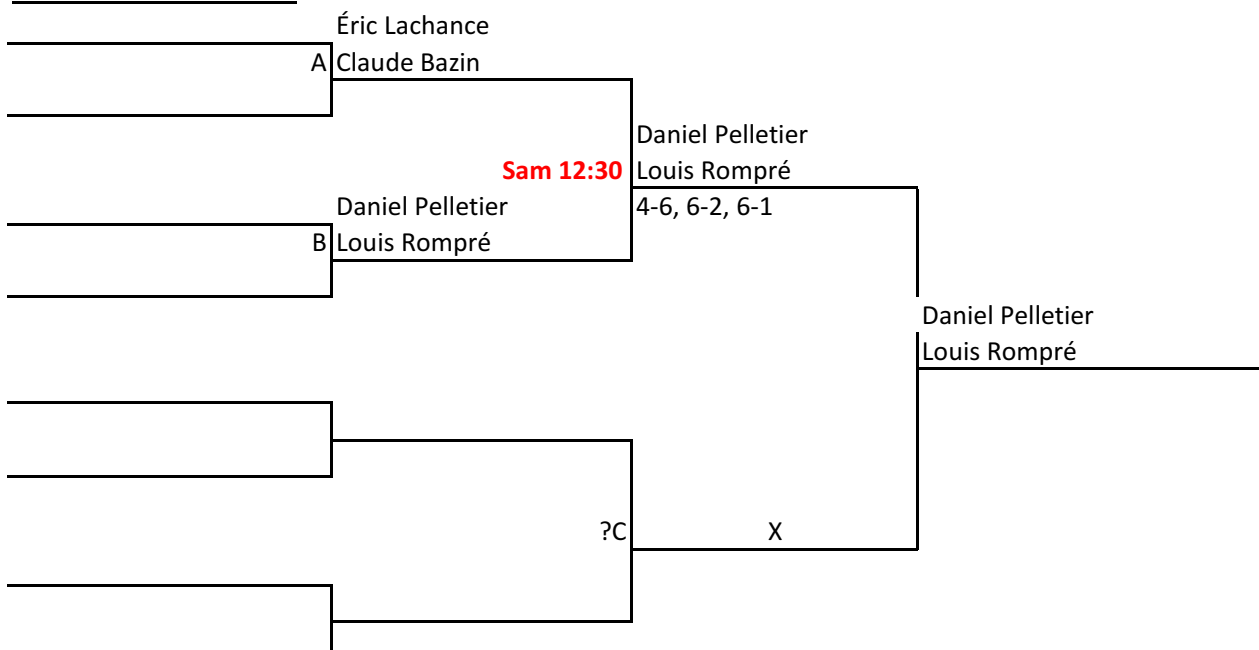

CHAMPIONNAT RÉGIONAL SENIOR EXTÉRIEUR-L'ANCIENNE-LORETTE-AOÛT 2012

CATÉGORIE: HOMMES DOUBLE 35 ANS

TABLEAU PRINCIPAL

TABLEAU CONSOLATION

CHAMPIONNAT RÉGIONAL SENIOR EXTÉRIEUR-L'ANCIENNE-LORETTE-AOÛT 2012

CATÉGORIE: HOMMES DOUBLE 50 ANS