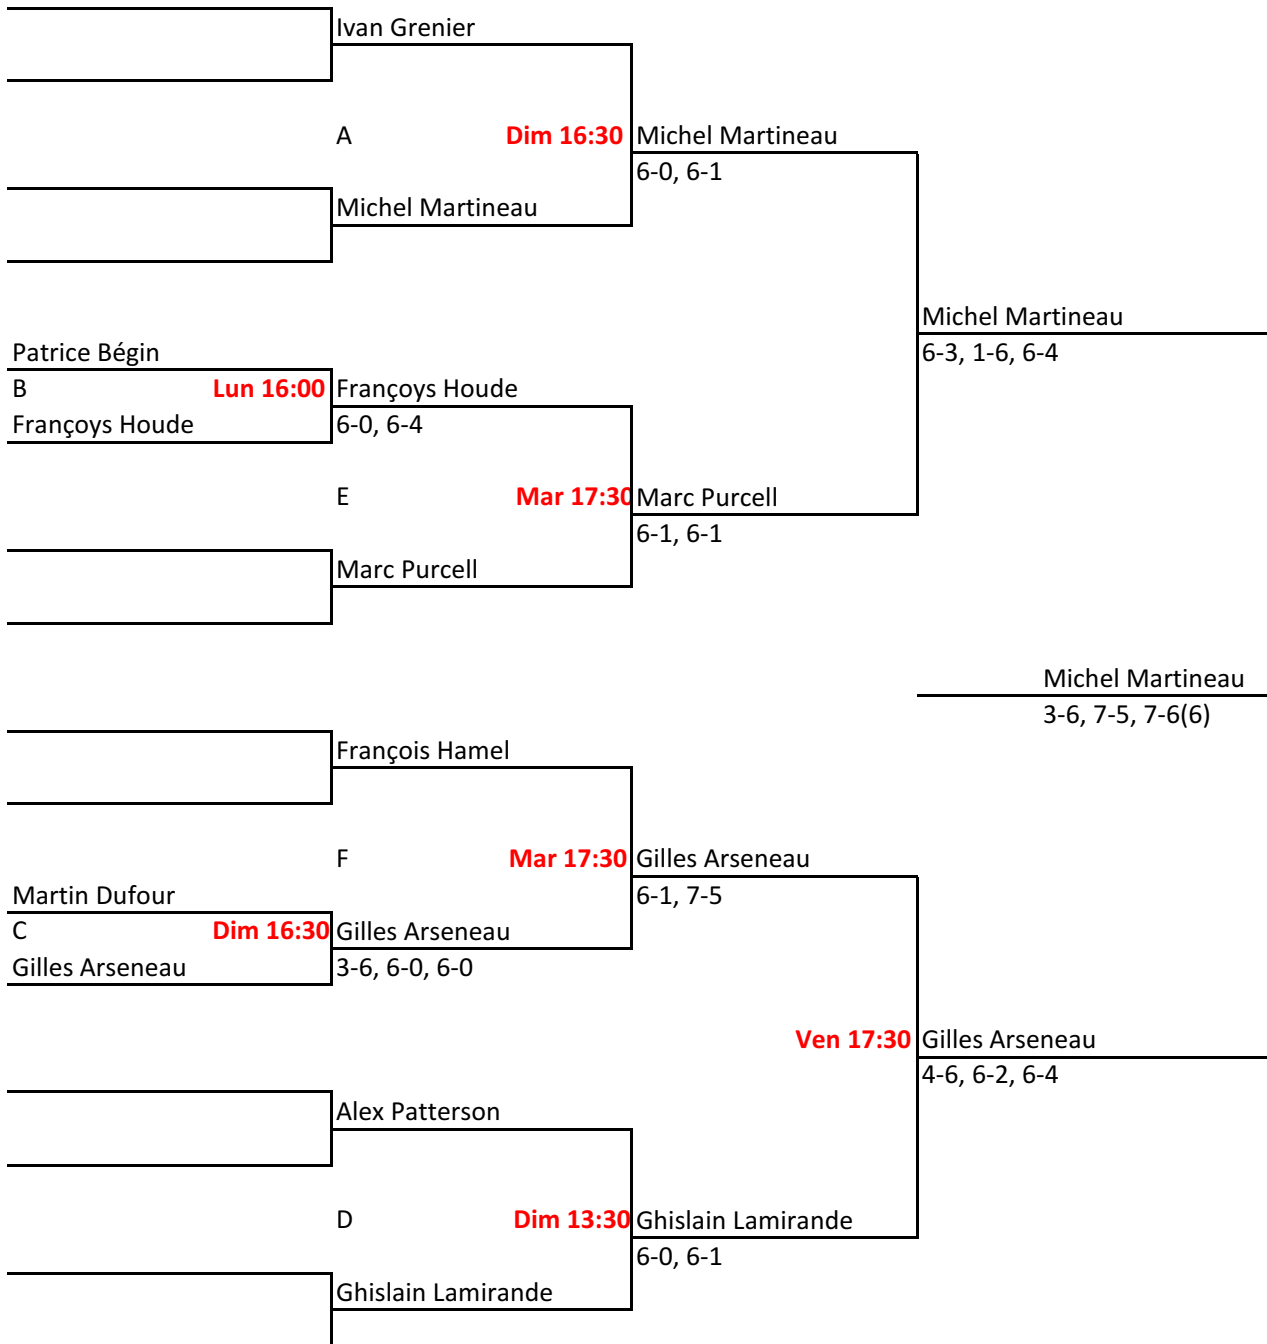

CHAMPIONNAT RÉGIONAL SENIOR EXTÉRIEUR-L'ANCIENNE-LORETTE-AOÛT 2012

CATÉGORIE: HOMMES SIMPLE 35 ANS

TABLEAU PRINCIPAL

TABLEAU CONSOLATION

CHAMPIONNAT RÉGIONAL SENIOR EXTÉRIEUR-L'ANCIENNE-LORETTE-AOÛT 2012

CATÉGORIE: HOMMES SIMPLE 45 ANS