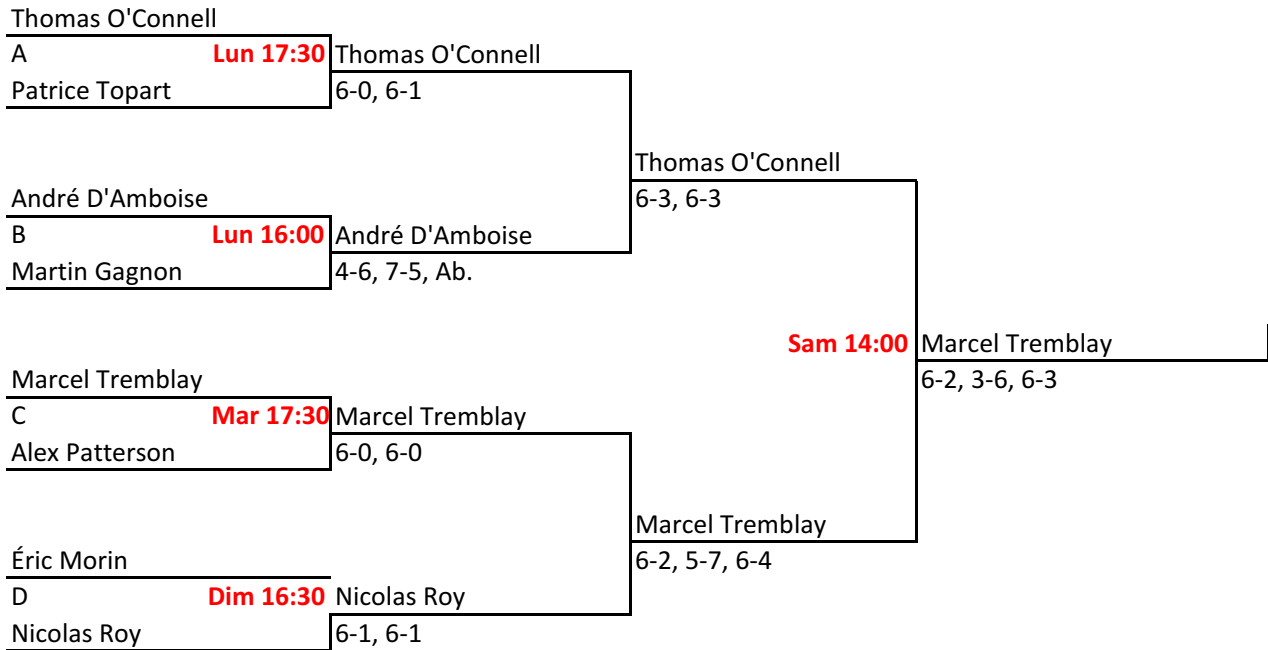

CHAMPIONNAT RÉGIONAL SENIOR EXTÉRIEUR-L'ANCIENNE-LORETTE-AOÛT 2012

CATÉGORIE: HOMMES SIMPLE 35 ANS

TABLEAU PRINCIPAL

TABLEAU CONSOLATION

CHAMPIONNAT RÉGIONAL SENIOR EXTÉRIEUR-L'ANCIENNE-LORETTE-AOÛT 2012

CATÉGORIE: HOMMES SIMPLE 45 ANS