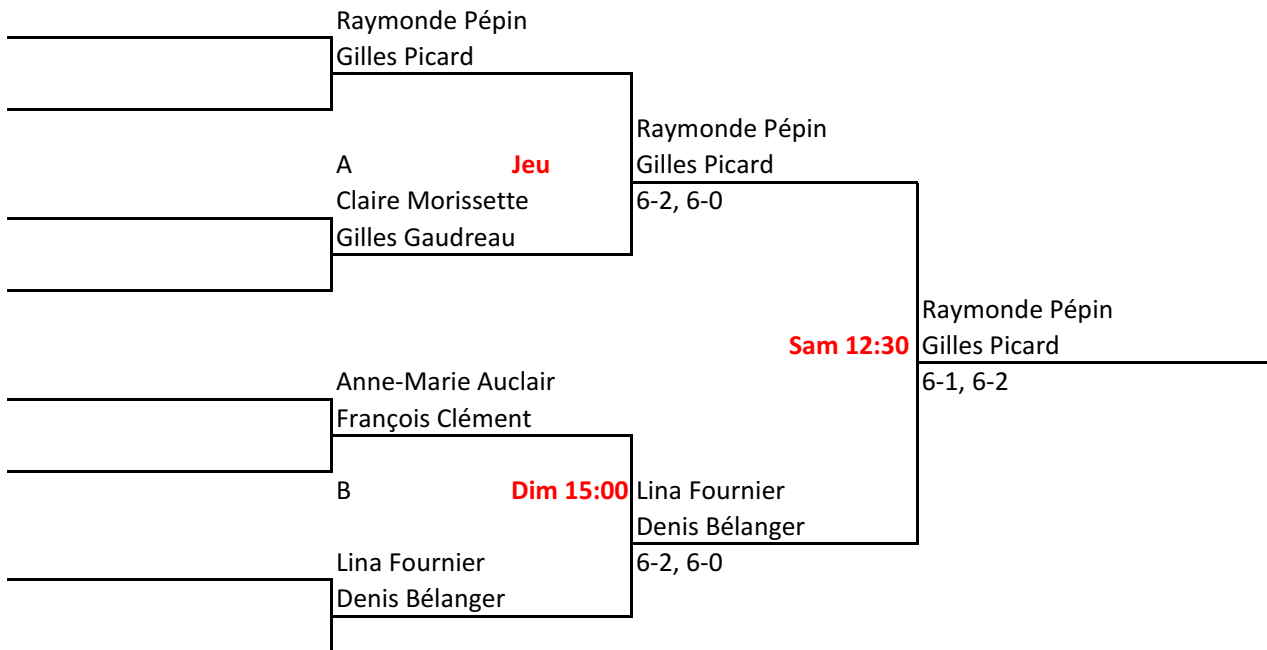

CHAMPIONNAT RÉGIONAL SENIOR EXTÉRIEUR-L'ANCIENNE-LORETTE-AOÛT 2012

CATÉGORIE: DOUBLE MIXTE 50 ANS

TABLEAU PRINCIPAL

TABLEAU CONSOLATION