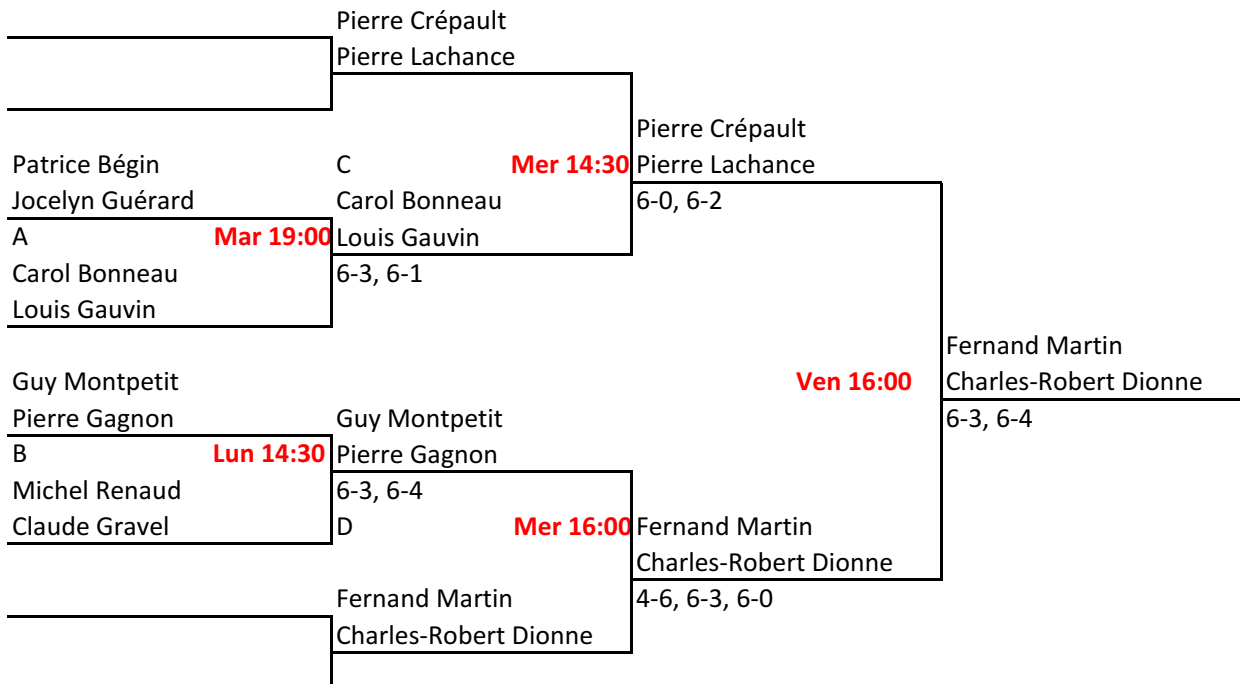

TABLEAU PRINCIPAL

TABLEAU CONSOLATION

CHAMPIONNAT RÉGIONAL SENIOR EXTÉRIEUR-L'ANCIENNE-LORETTE-AOÛT 2012

CATÉGORIE: HOMMES DOUBLE 65 ANS

TABLEAU PRINCIPAL

TABLEAU CONSOLATION

CHAMPIONNAT RÉGIONAL SENIOR EXTÉRIEUR-L'ANCIENNE-LORETTE-AOÛT 2012