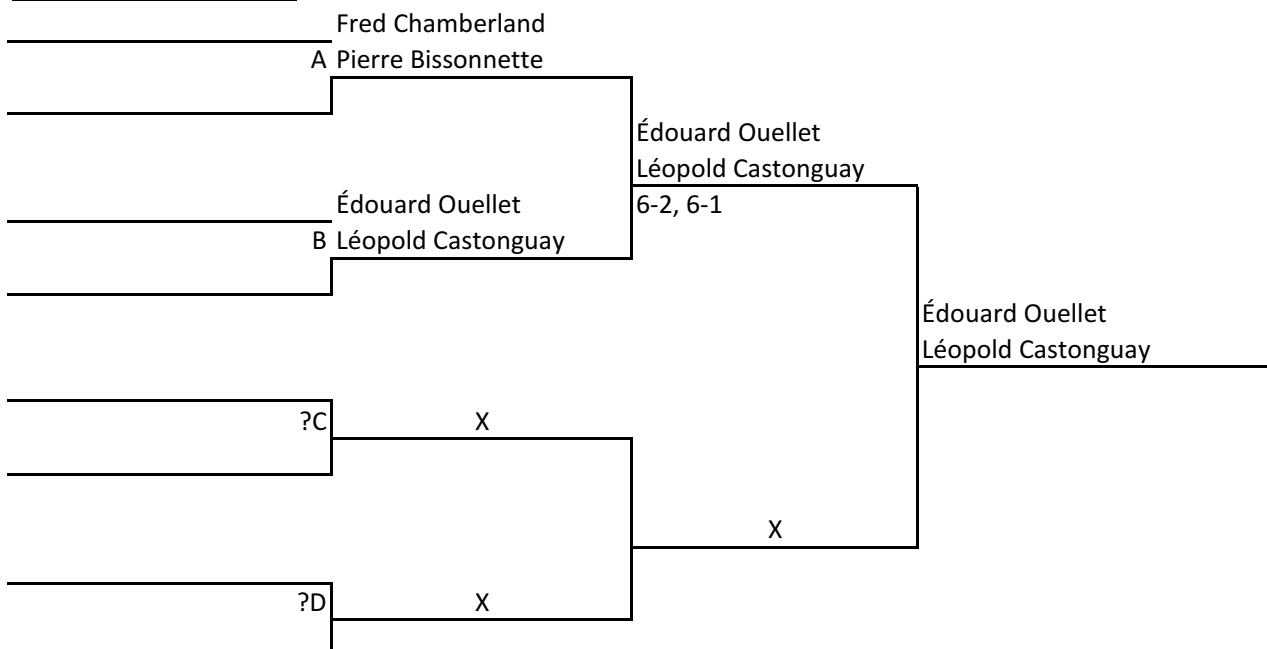

TABLEAU PRINCIPAL

TABLEAU CONSOLATION

CHAMPIONNAT RÉGIONAL SENIOR EXTÉRIEUR-L'ANCIENNE-LORETTE-AOÛT 2012

CATÉGORIE: HOMMES DOUBLE 65 ANS

TABLEAU PRINCIPAL

TABLEAU CONSOLATION

CHAMPIONNAT RÉGIONAL SENIOR EXTÉRIEUR-L'ANCIENNE-LORETTE-AOÛT 2012