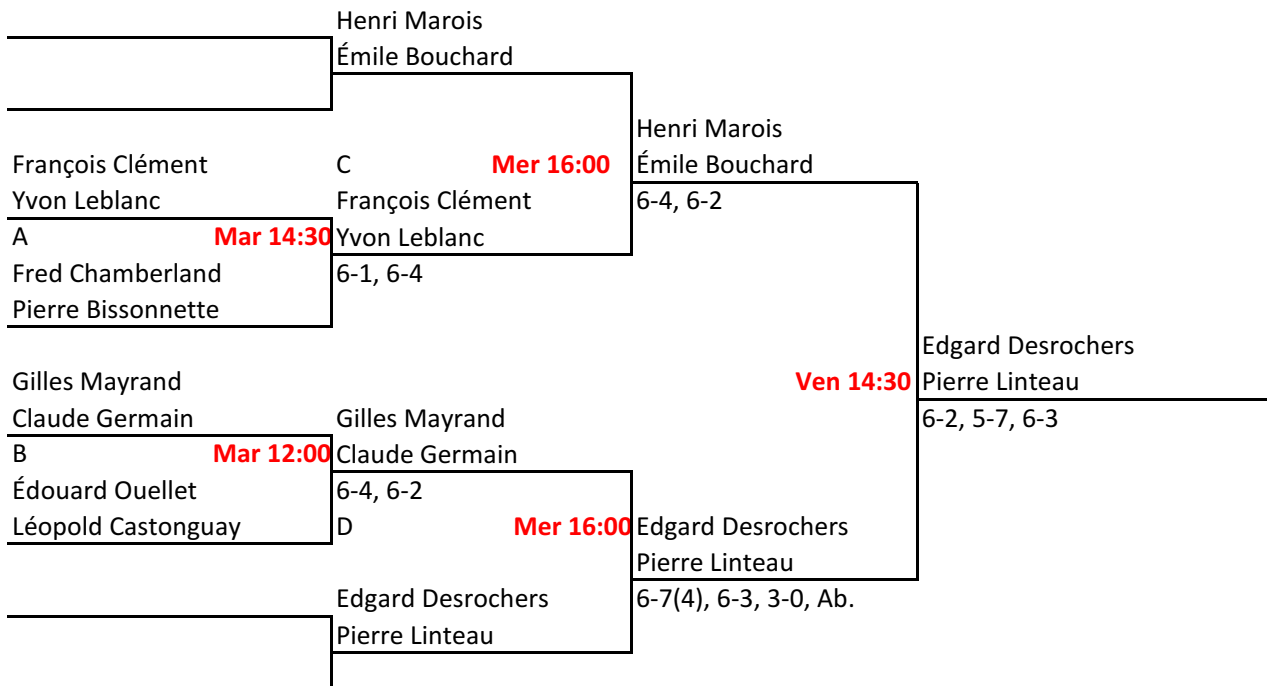

TABLEAU PRINCIPAL

TABLEAU CONSOLATION

CHAMPIONNAT RÉGIONAL SENIOR EXTÉRIEUR-L'ANCIENNE-LORETTE-AOÛT 2012

CATÉGORIE: HOMMES DOUBLE 65 ANS

TABLEAU PRINCIPAL

TABLEAU CONSOLATION

CHAMPIONNAT RÉGIONAL SENIOR EXTÉRIEUR-L'ANCIENNE-LORETTE-AOÛT 2012