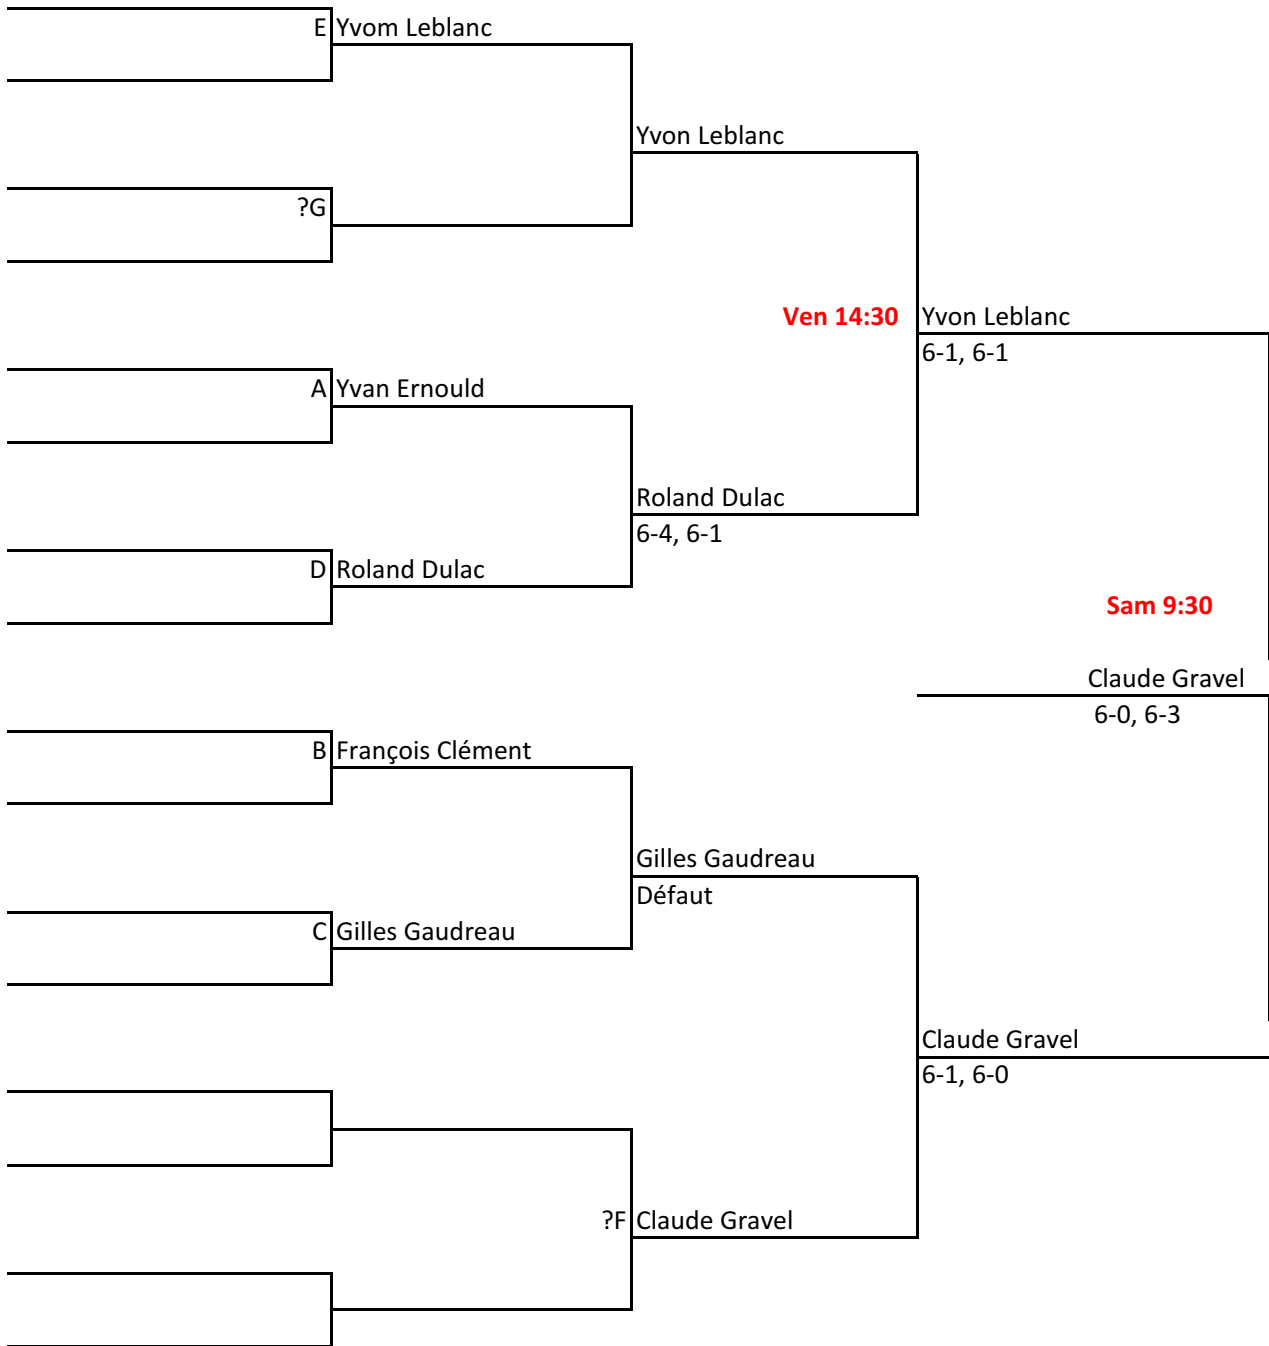

TABLEAU PRINCIPAL

TABLEAU CONSOLATION

CHAMPIONNAT RÉGIONAL SENIOR EXTÉRIEUR-L'ANCIENNE-LORETTE-AOÛT 2012

CATÉGORIE: HOMMES SIMPLE 65 ANS

CHAMPIONNAT RÉGIONAL SENIOR EXTÉRIEUR-L'ANCIENNE-LORETTE-AOÛT 2012

CATÉGORIE: HOMMES SIMPLE 65 ANS CONSO