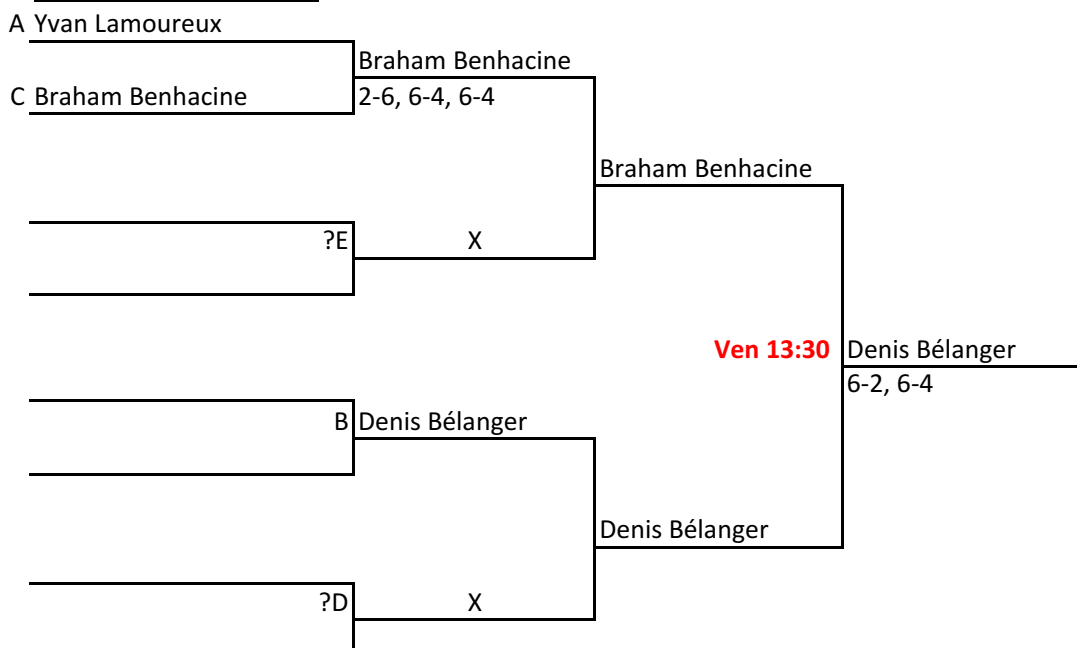

TABLEAU PRINCIPAL

TABLEAU CONSOLATION

CHAMPIONNAT RÉGIONAL SENIOR EXTÉRIEUR-L'ANCIENNE-LORETTE-AOÛT 2012

CATÉGORIE: HOMMES SIMPLE 65 ANS

CHAMPIONNAT RÉGIONAL SENIOR EXTÉRIEUR-L'ANCIENNE-LORETTE-AOÛT 2012

CATÉGORIE: HOMMES SIMPLE 65 ANS CONSO