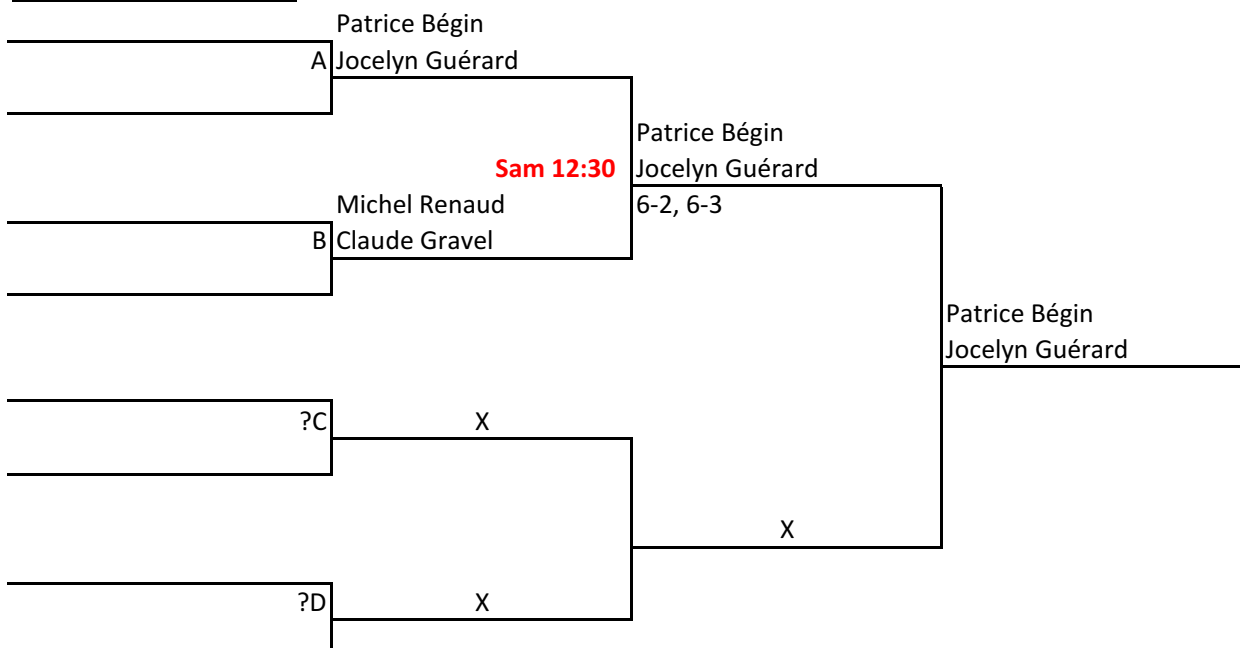

TABLEAU PRINCIPAL

TABLEAU CONSOLATION

CHAMPIONNAT RÉGIONAL SENIOR EXTÉRIEUR-L'ANCIENNE-LORETTE-AOÛT 2012

CATÉGORIE: HOMMES DOUBLE 65 ANS

TABLEAU PRINCIPAL

TABLEAU CONSOLATION

CHAMPIONNAT RÉGIONAL SENIOR EXTÉRIEUR-L'ANCIENNE-LORETTE-AOÛT 2012