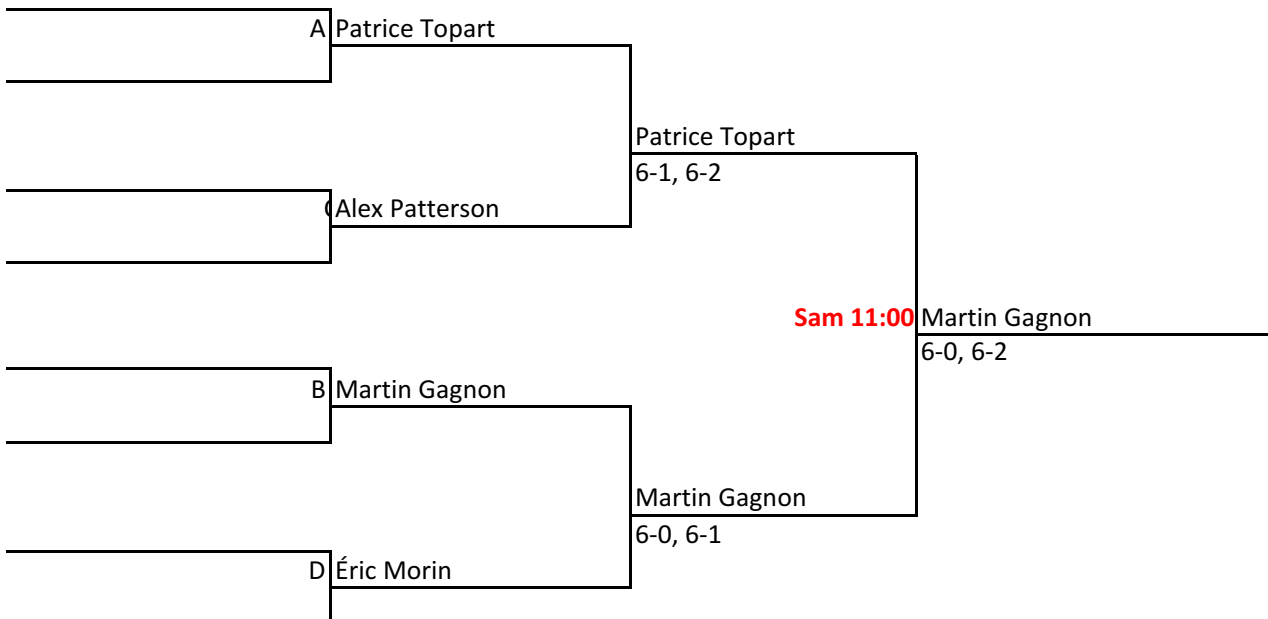

CHAMPIONNAT RÉGIONAL SENIOR EXTÉRIEUR-L'ANCIENNE-LORETTE-AOÛT 2012

CATÉGORIE: HOMMES SIMPLE 35 ANS

TABLEAU PRINCIPAL

TABLEAU CONSOLATION

CHAMPIONNAT RÉGIONAL SENIOR EXTÉRIEUR-L'ANCIENNE-LORETTE-AOÛT 2012

CATÉGORIE: HOMMES SIMPLE 45 ANS