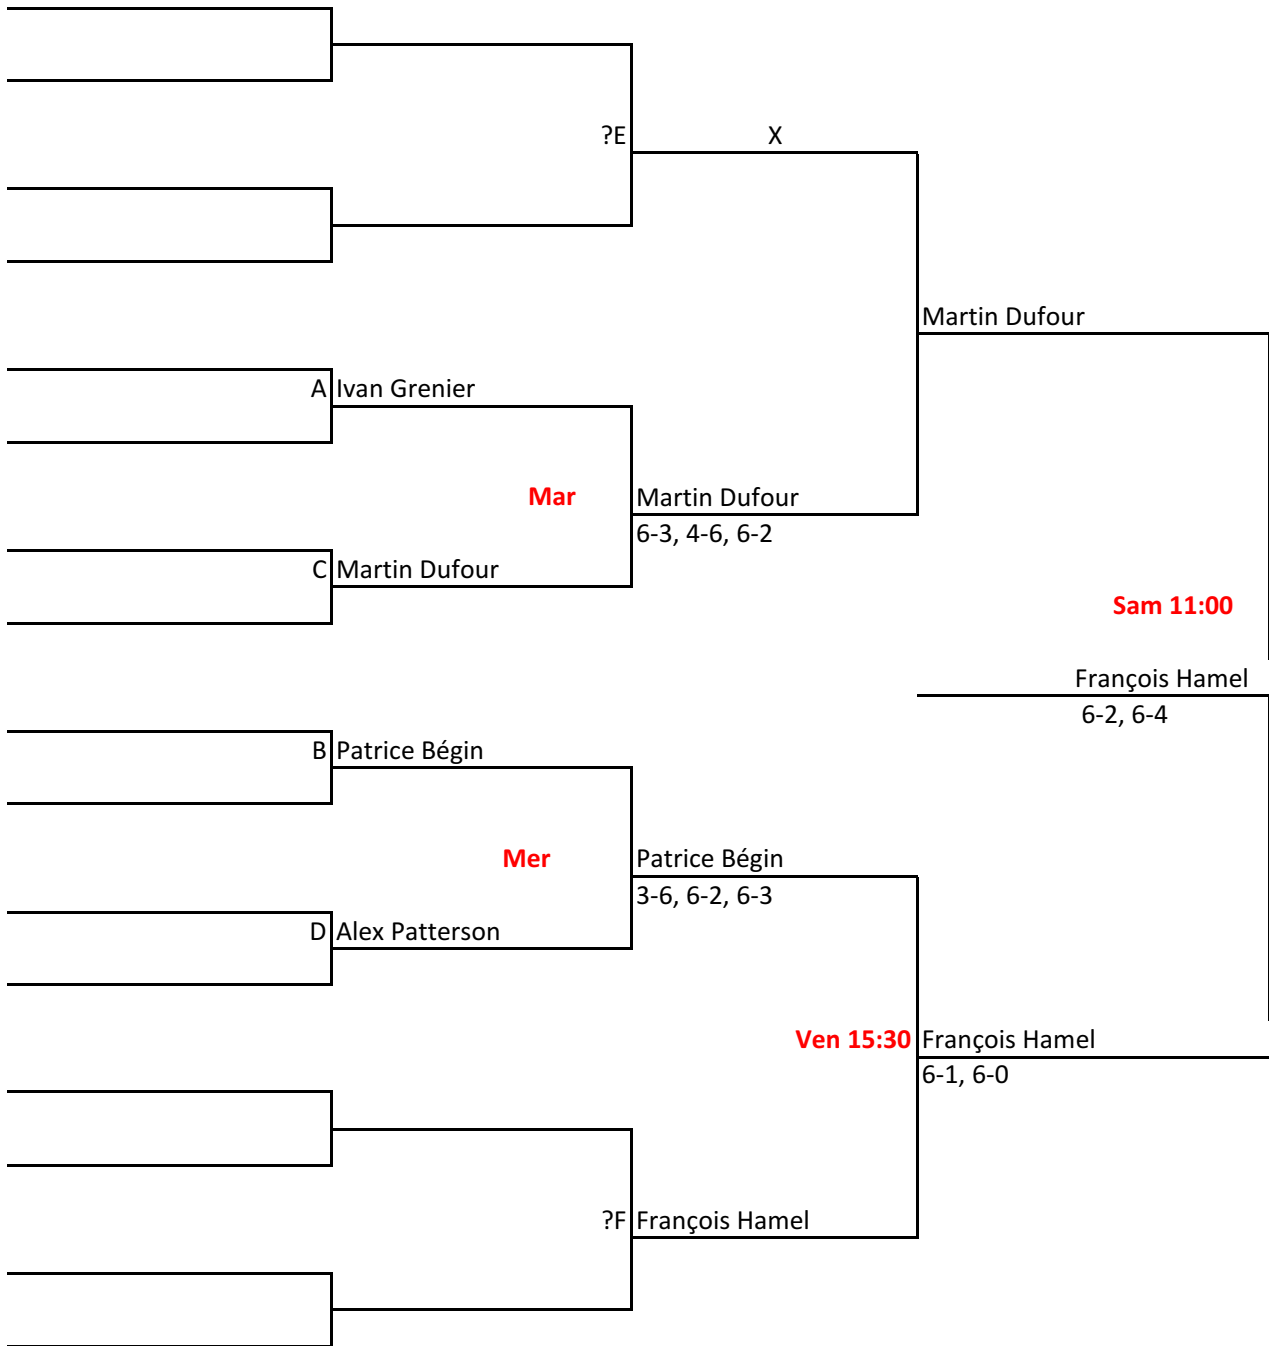

CHAMPIONNAT RÉGIONAL SENIOR EXTÉRIEUR-L'ANCIENNE-LORETTE-AOÛT 2012

CATÉGORIE: HOMMES SIMPLE 45 ANS CONSO