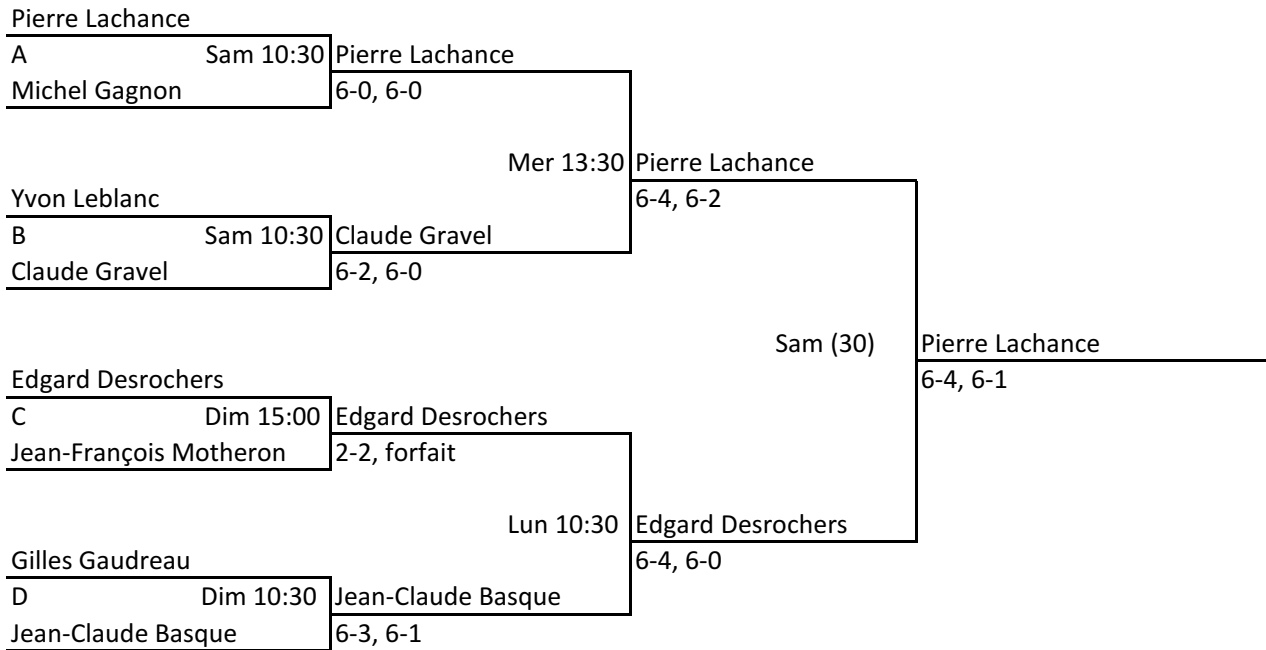

TABLEAU PRINCIPAL

TABLEAU CONSOLATION

CHAMPIONNAT RÉGIONAL SENIOR EXTÉRIEUR-L'ANCIENNE-LORETTE-JUIL. 2011

CATÉGORIE: HOMMES 75 ANS

TABLEAU PRINCIPAL

TABLEAU CONSOLATION

CHAMPIONNAT RÉGIONAL SENIOR EXTÉRIEUR-L'ANCIENNE-LORETTE-JUIL. 2011