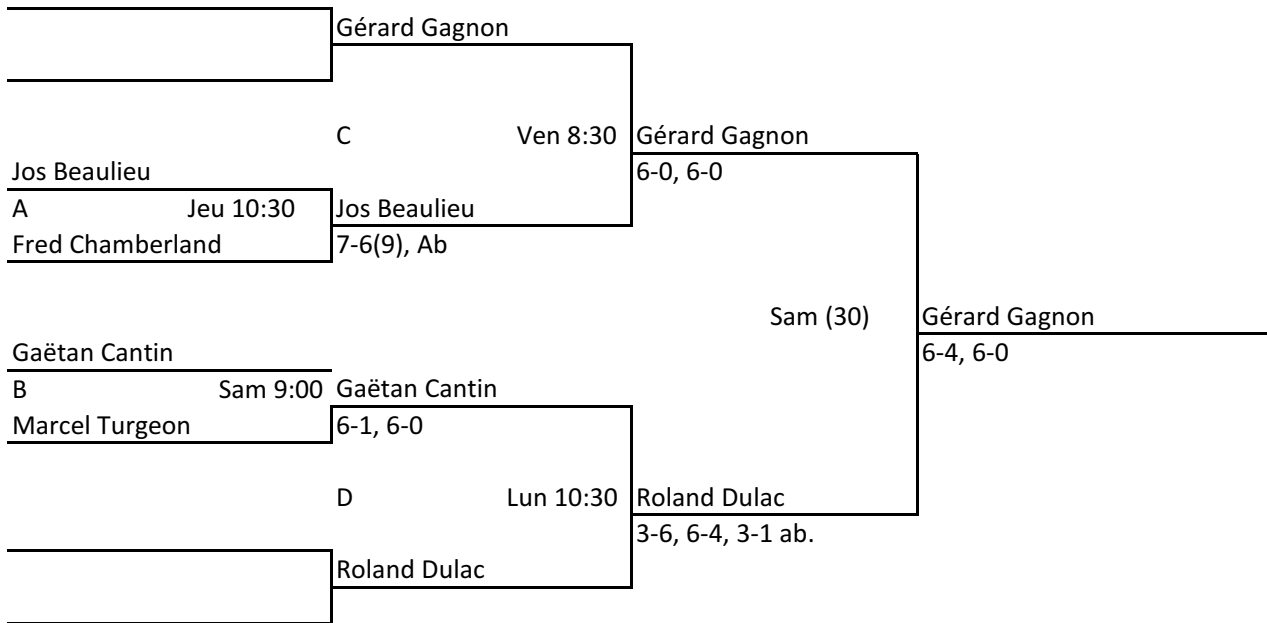

TABLEAU PRINCIPAL

TABLEAU CONSOLATION

CHAMPIONNAT RÉGIONAL SENIOR EXTÉRIEUR-L'ANCIENNE-LORETTE-JUIL. 2011

CATÉGORIE: HOMMES 75 ANS

TABLEAU PRINCIPAL

TABLEAU CONSOLATION

CHAMPIONNAT RÉGIONAL SENIOR EXTÉRIEUR-L'ANCIENNE-LORETTE-JUIL. 2011