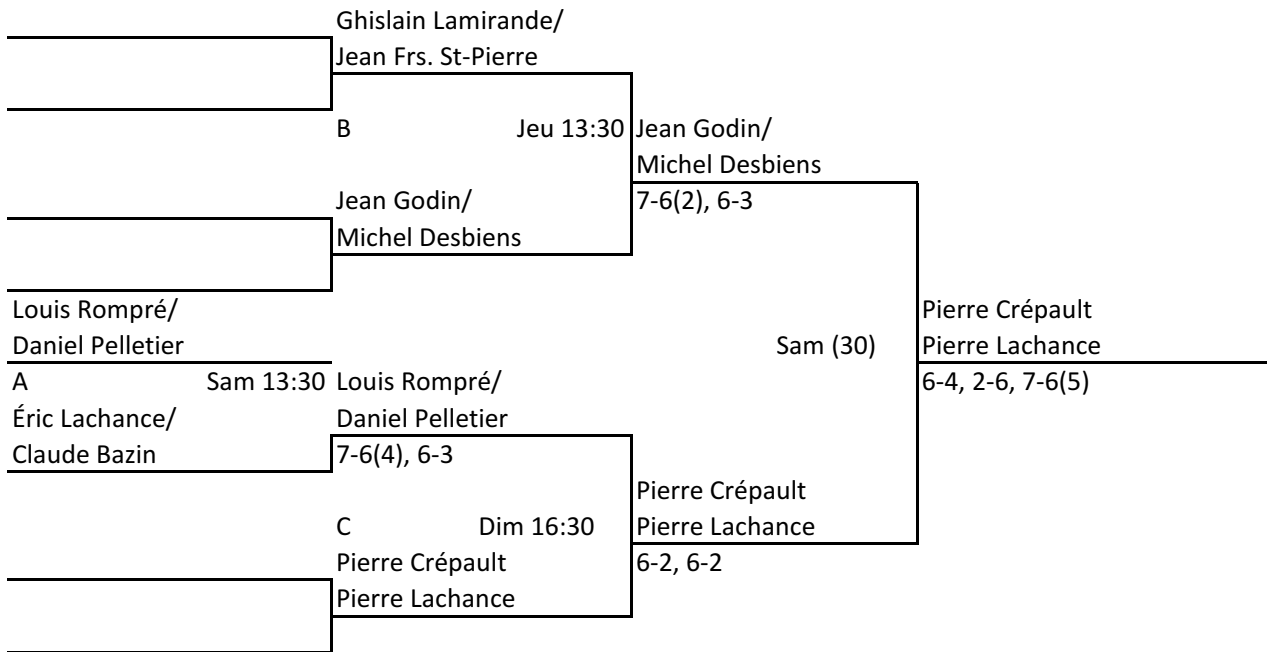

CATÉGORIE: HOMMES DOUBLE 35 ANS

TABLEAU PRINCIPAL

TABLEAU CONSOLATION

CHAMPIONNAT RÉGIONAL SENIOR EXTÉRIEUR-L'ANCIENNE-LORETTE-JUIL. 2011

CATÉGORIE: HOMMES DOUBLE 50 ANS

TABLEAU PRINCIPAL

TABLEAU CONSOLATION