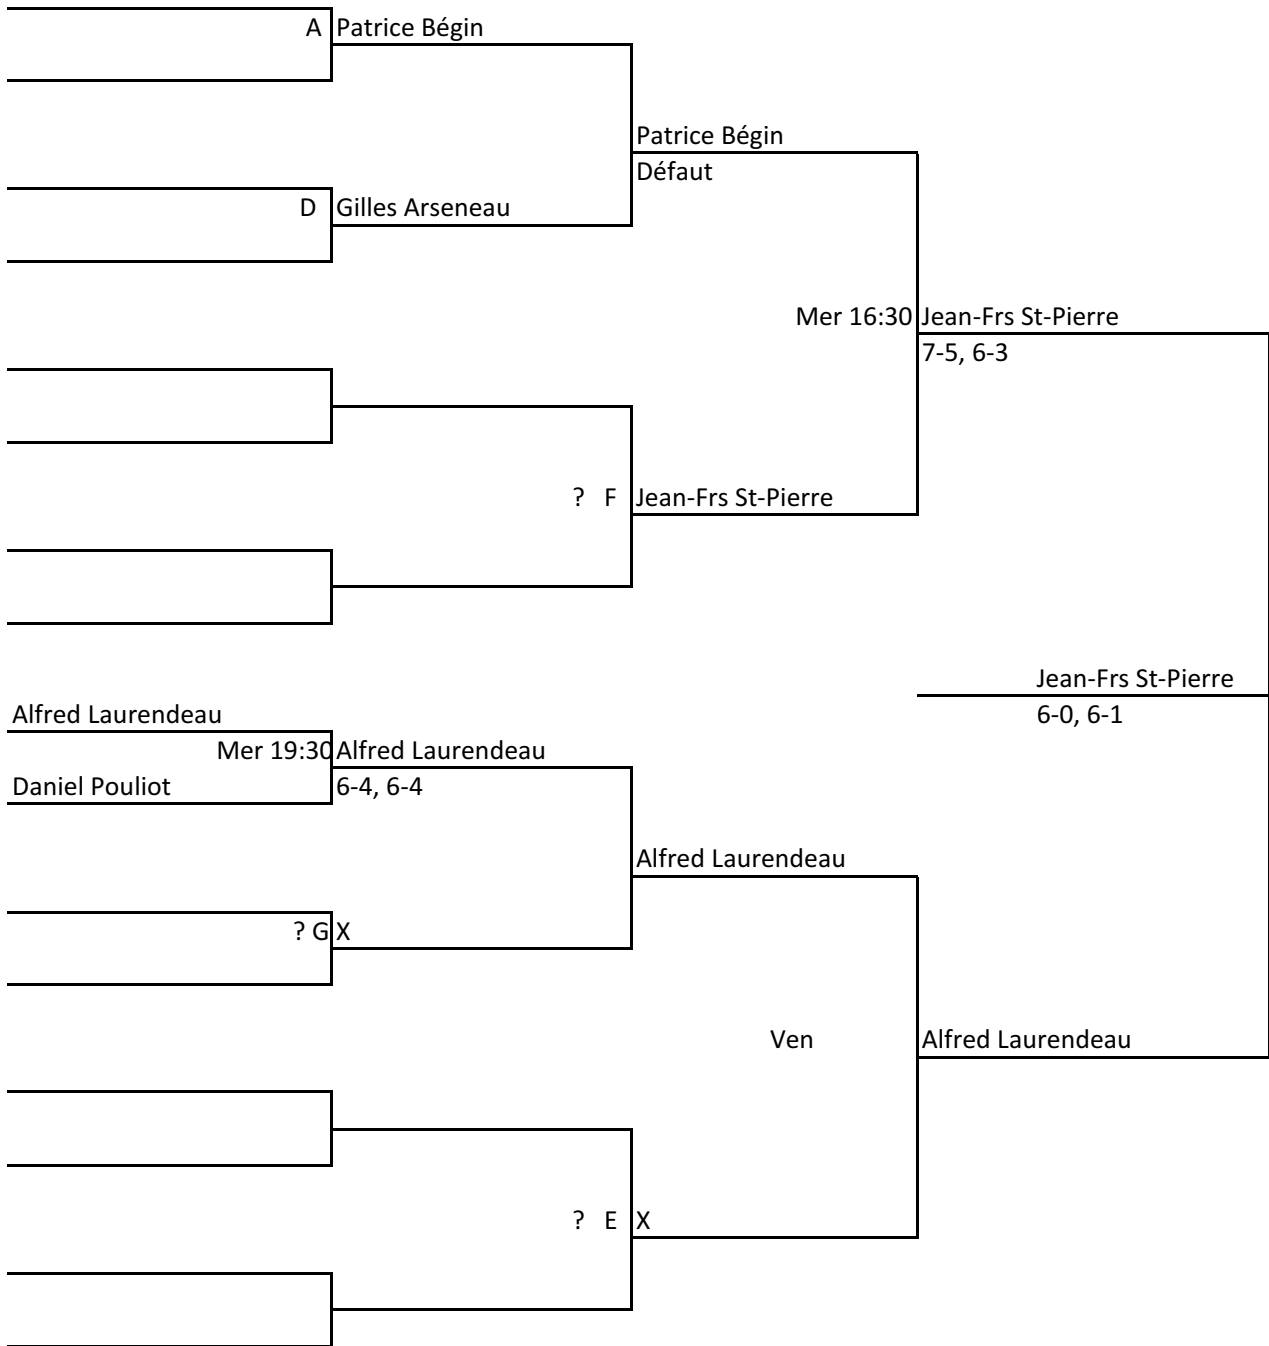

CHAMPIONNAT RÉGIONAL SENIOR EXTÉRIEUR-L'ANCIENNE-LORETTE-JUIL. 2011

CATÉGORIE: HOMMES 45 ANS CONSO