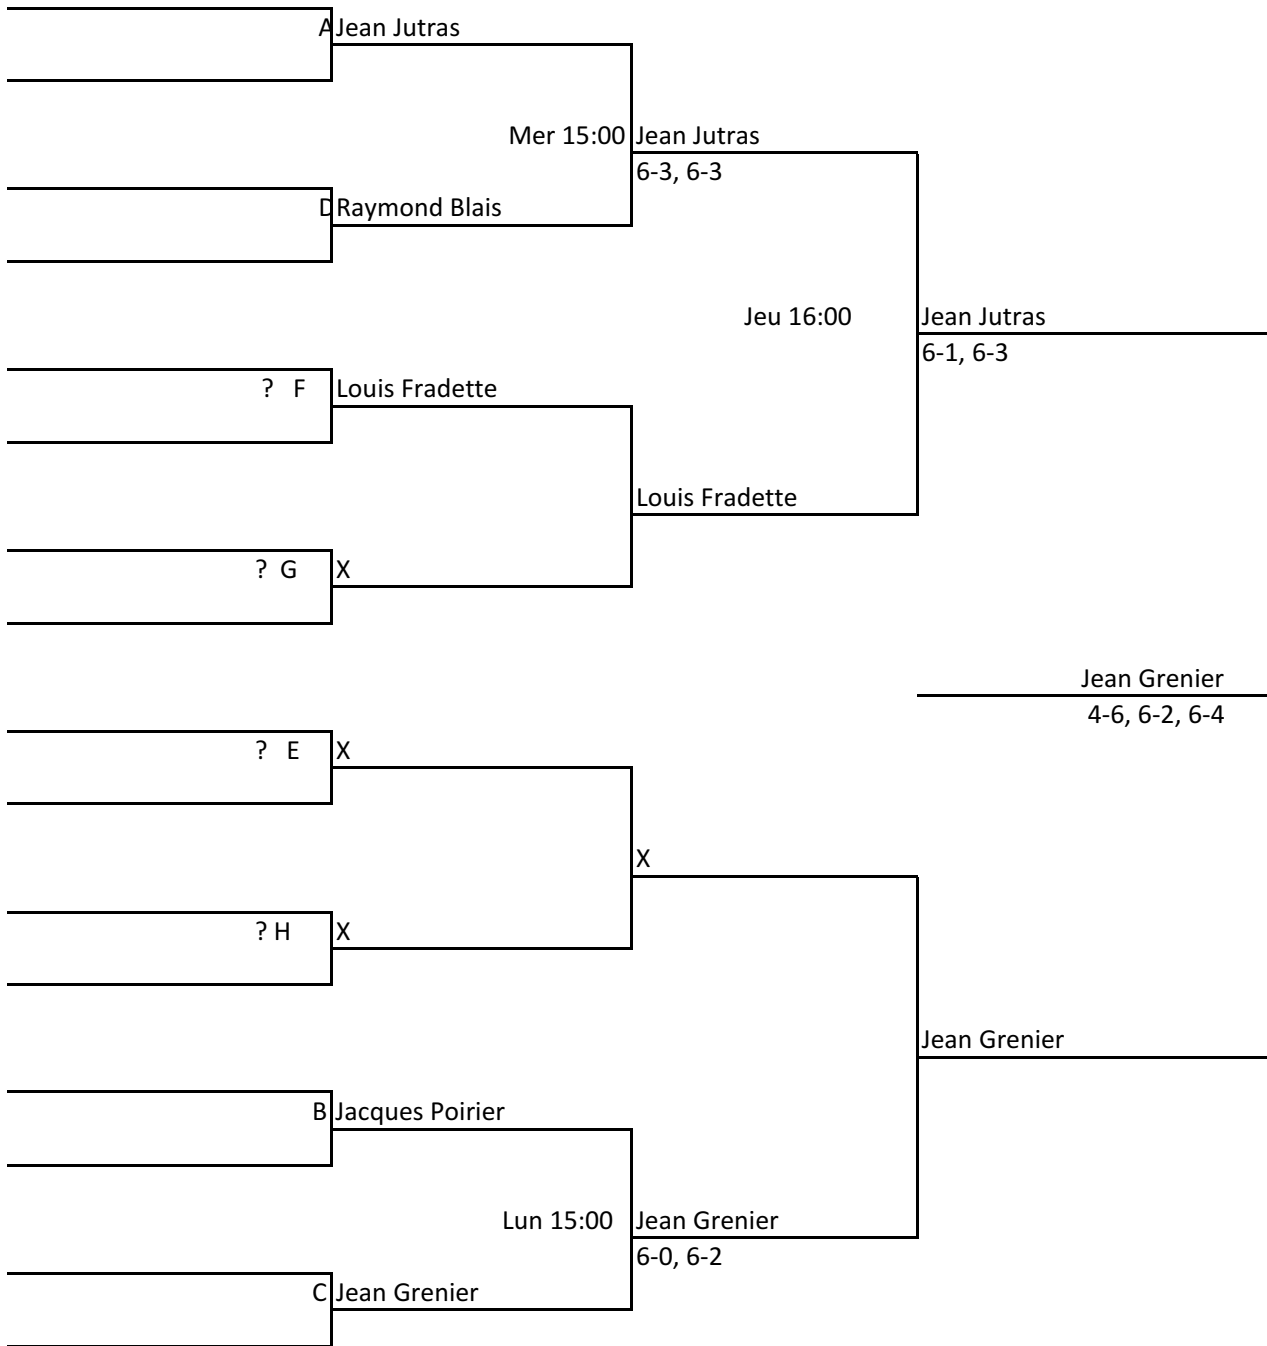

CHAMPIONNAT RÉGIONAL SENIOR EXTÉRIEUR-L'ANCIENNE-LORETTE-JUIL. 2011

CATÉGORIE: HOMMES 55 ANS B

TABLEAU PRINCIPAL

TABLEAU CONSOLATION

CHAMPIONNAT RÉGIONAL SENIOR EXTÉRIEUR-L'ANCIENNE-LORETTE-JUIL. 2011

CATÉGORIE: HOMMES 65 ANS