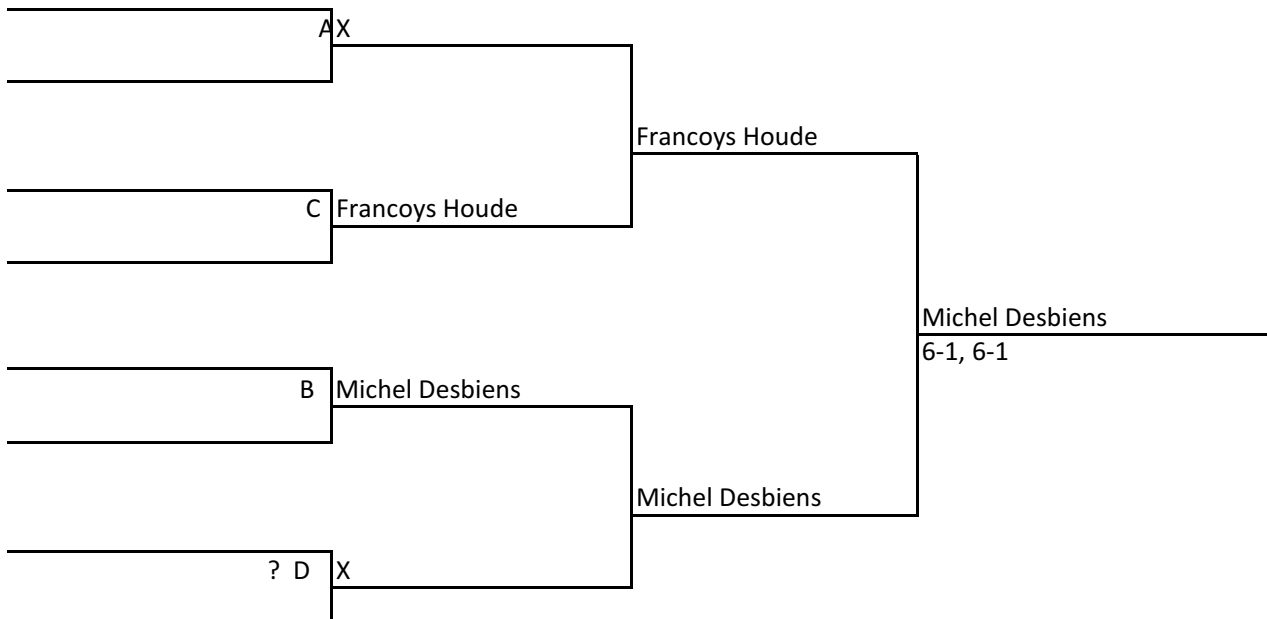

CATÉGORIE: HOMMES 35 ANS

TABLEAU PRINCIPAL

TABLEAU CONSOLATION

CHAMPIONNAT RÉGIONAL SENIOR EXTÉRIEUR-L'ANCIENNE-LORETTE-JUIL. 2011

CATÉGORIE: HOMMES 45 ANS

CHAMPIONNAT RÉGIONAL SENIOR EXTÉRIEUR-L'ANCIENNE-LORETTE-JUIL. 2011