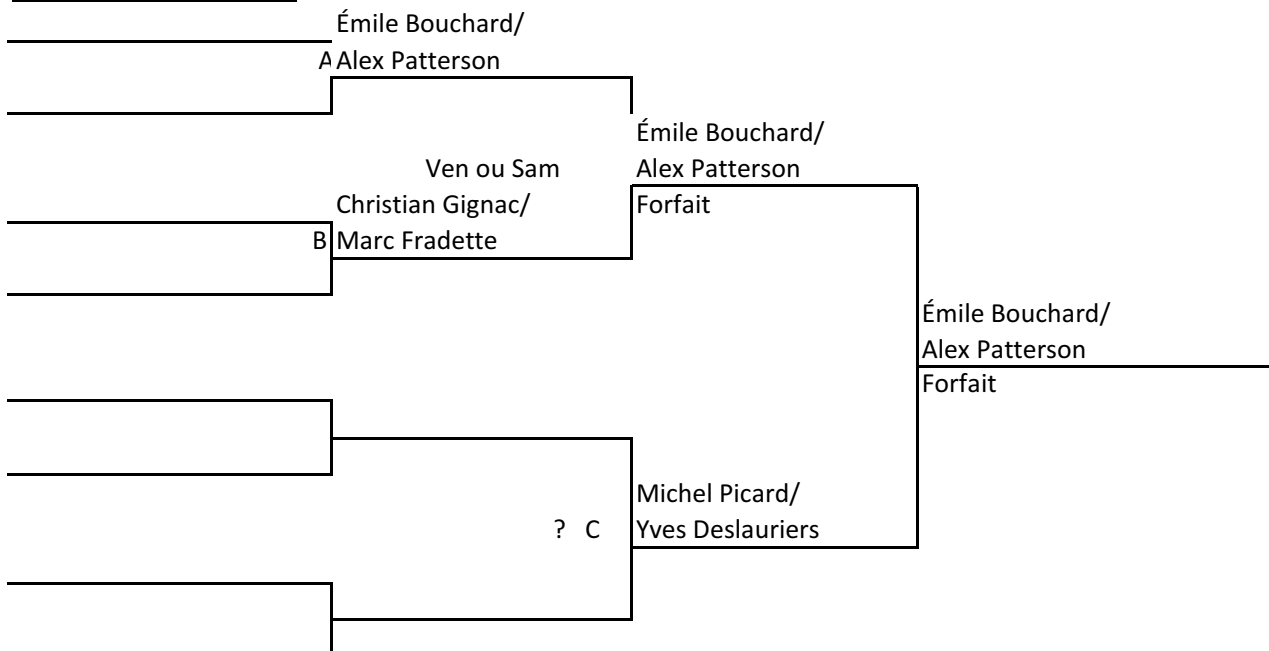

CATÉGORIE: HOMMES DOUBLE 35 ANS

TABLEAU PRINCIPAL

TABLEAU CONSOLATION

CHAMPIONNAT RÉGIONAL SENIOR EXTÉRIEUR-L'ANCIENNE-LORETTE-JUIL. 2011

CATÉGORIE: HOMMES DOUBLE 50 ANS

TABLEAU PRINCIPAL

TABLEAU CONSOLATION