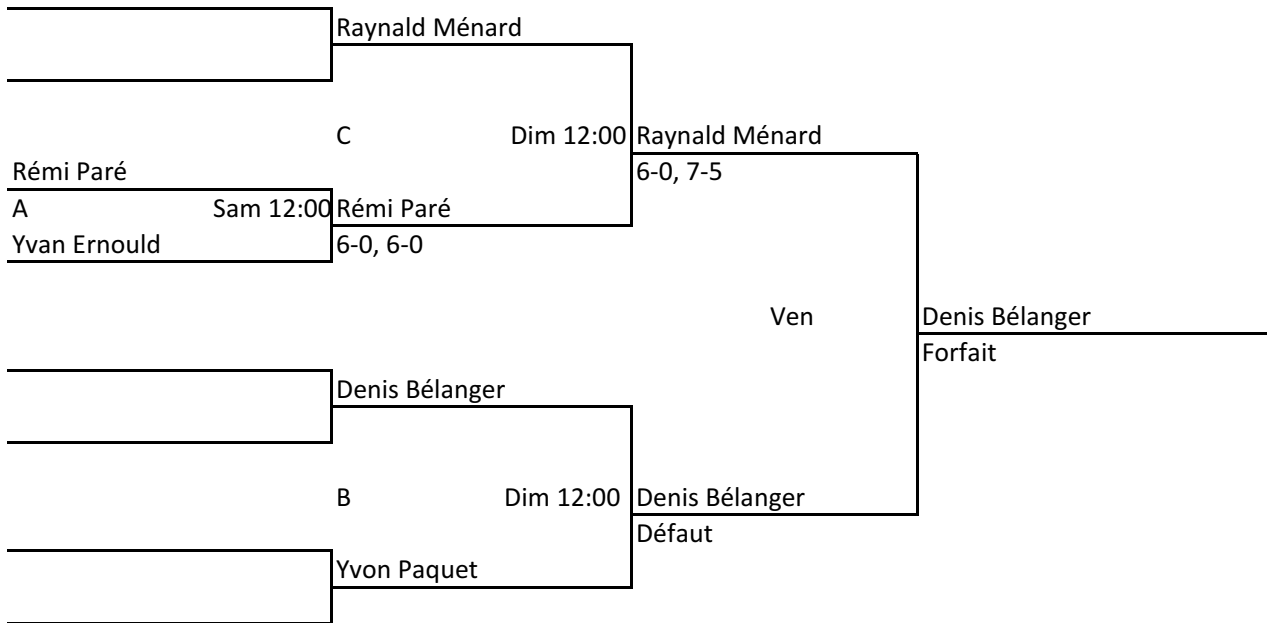

CHAMPIONNAT RÉGIONAL SENIOR EXTÉRIEUR-L'ANCIENNE-LORETTE-JUIL. 2011

CATÉGORIE: HOMMES 55 ANS B

TABLEAU PRINCIPAL

TABLEAU CONSOLATION

CHAMPIONNAT RÉGIONAL SENIOR EXTÉRIEUR-L'ANCIENNE-LORETTE-JUIL. 2011

CATÉGORIE: HOMMES 65 ANS