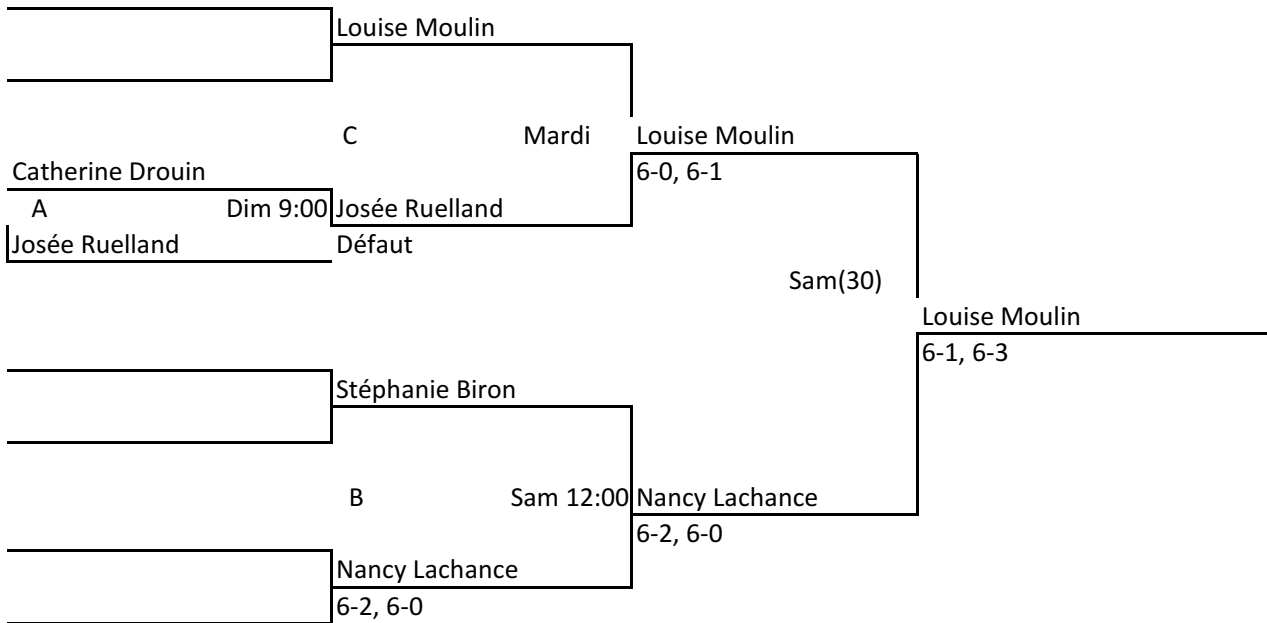

CHAMPIONNAT RÉGIONAL SENIOR EXTÉRIEUR-L'ANCIENNE-LORETTE-JUIL. 2011

CATÉGORIE: FEMMES 35 ANS

TABLEAU PRINCIPAL

TABLEAU CONSOLATION

CHAMPIONNAT RÉGIONAL SENIOR EXTÉRIEUR-L'ANCIENNE-LORETTE-JUIL. 2011

CATÉGORIE: FEMMES 45 ANS