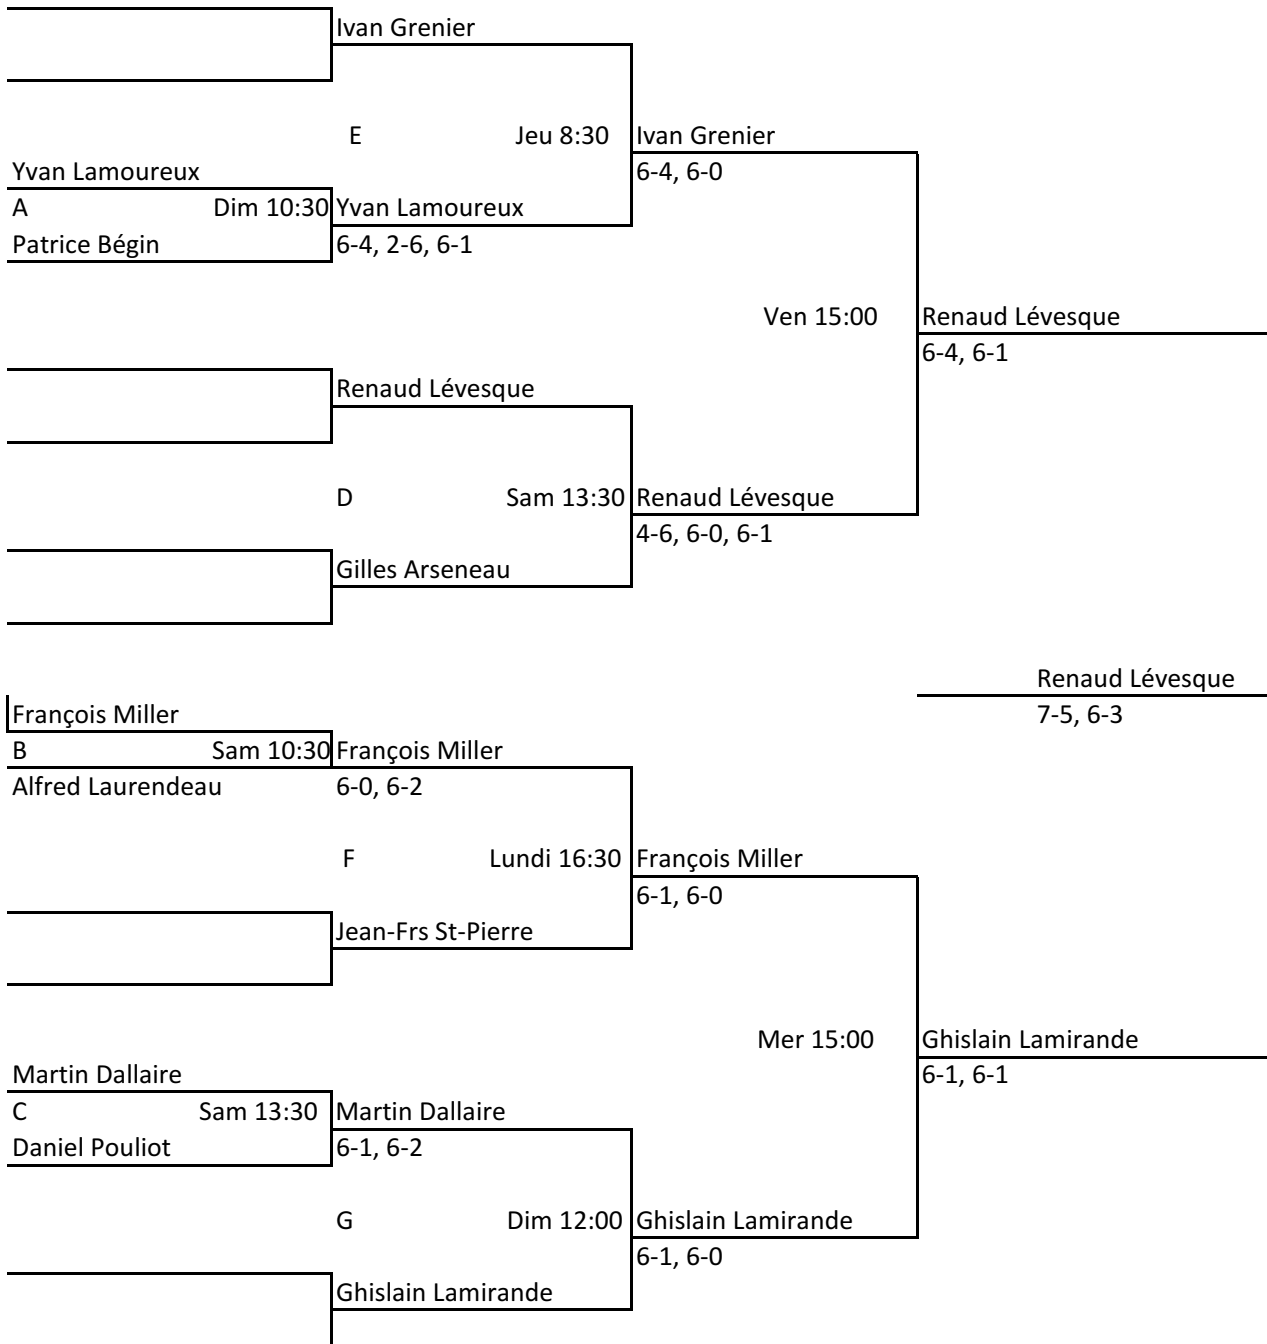

CATÉGORIE: HOMMES 35 ANS

TABLEAU PRINCIPAL

TABLEAU CONSOLATION

CHAMPIONNAT RÉGIONAL SENIOR EXTÉRIEUR-L'ANCIENNE-LORETTE-JUIL. 2011

CATÉGORIE: HOMMES 45 ANS

CHAMPIONNAT RÉGIONAL SENIOR EXTÉRIEUR-L'ANCIENNE-LORETTE-JUIL. 2011