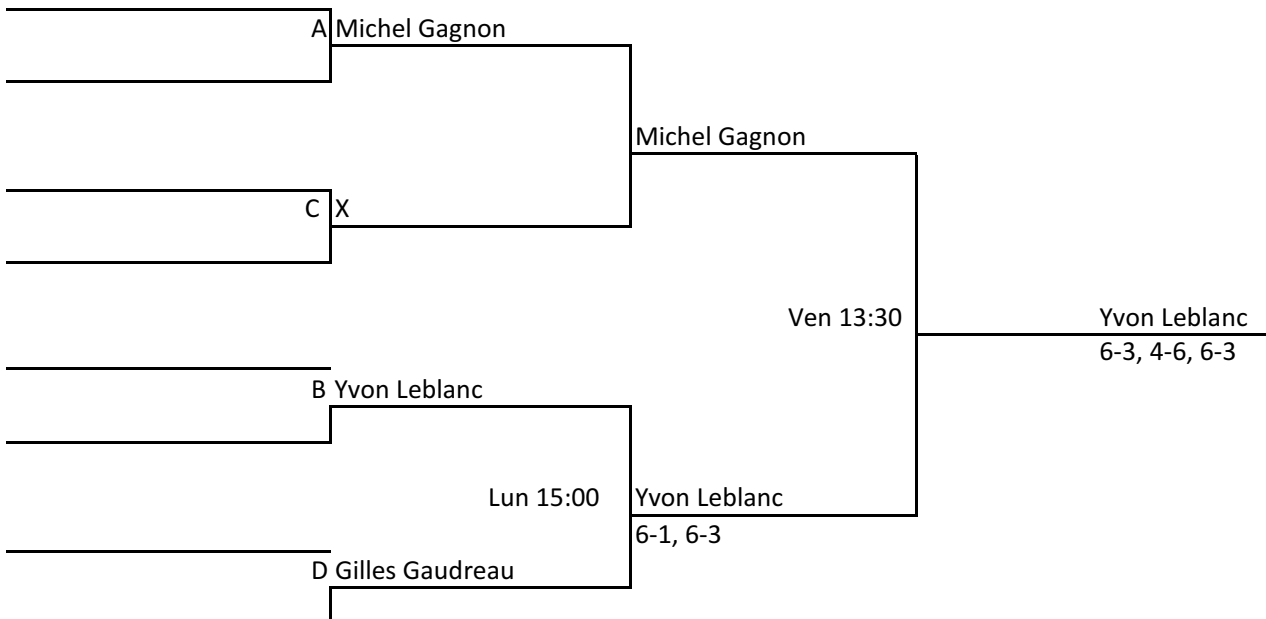

TABLEAU PRINCIPAL

TABLEAU CONSOLATION

CHAMPIONNAT RÉGIONAL SENIOR EXTÉRIEUR-L'ANCIENNE-LORETTE-JUIL. 2011

CATÉGORIE: HOMMES 75 ANS

TABLEAU PRINCIPAL

TABLEAU CONSOLATION

CHAMPIONNAT RÉGIONAL SENIOR EXTÉRIEUR-L'ANCIENNE-LORETTE-JUIL. 2011