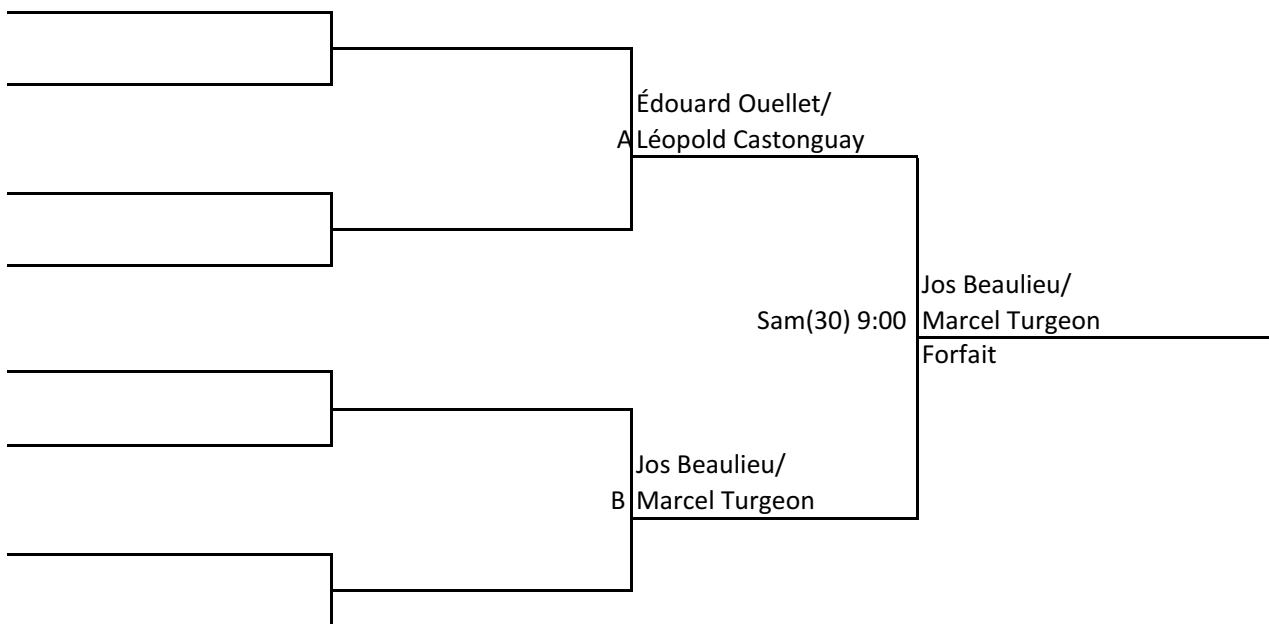

CHAMPIONNAT RÉGIONAL SENIOR EXTÉRIEUR-L'ANCIENNE-LORETTE-JUIL. 2011

CATÉGORIE: HOMMES DOUBLE 65 ANS

TABLEAU PRINCIPAL

TABLEAU CONSOLATION

CHAMPIONNAT RÉGIONAL SENIOR EXTÉRIEUR-L'ANCIENNE-LORETTE-JUIL. 2011