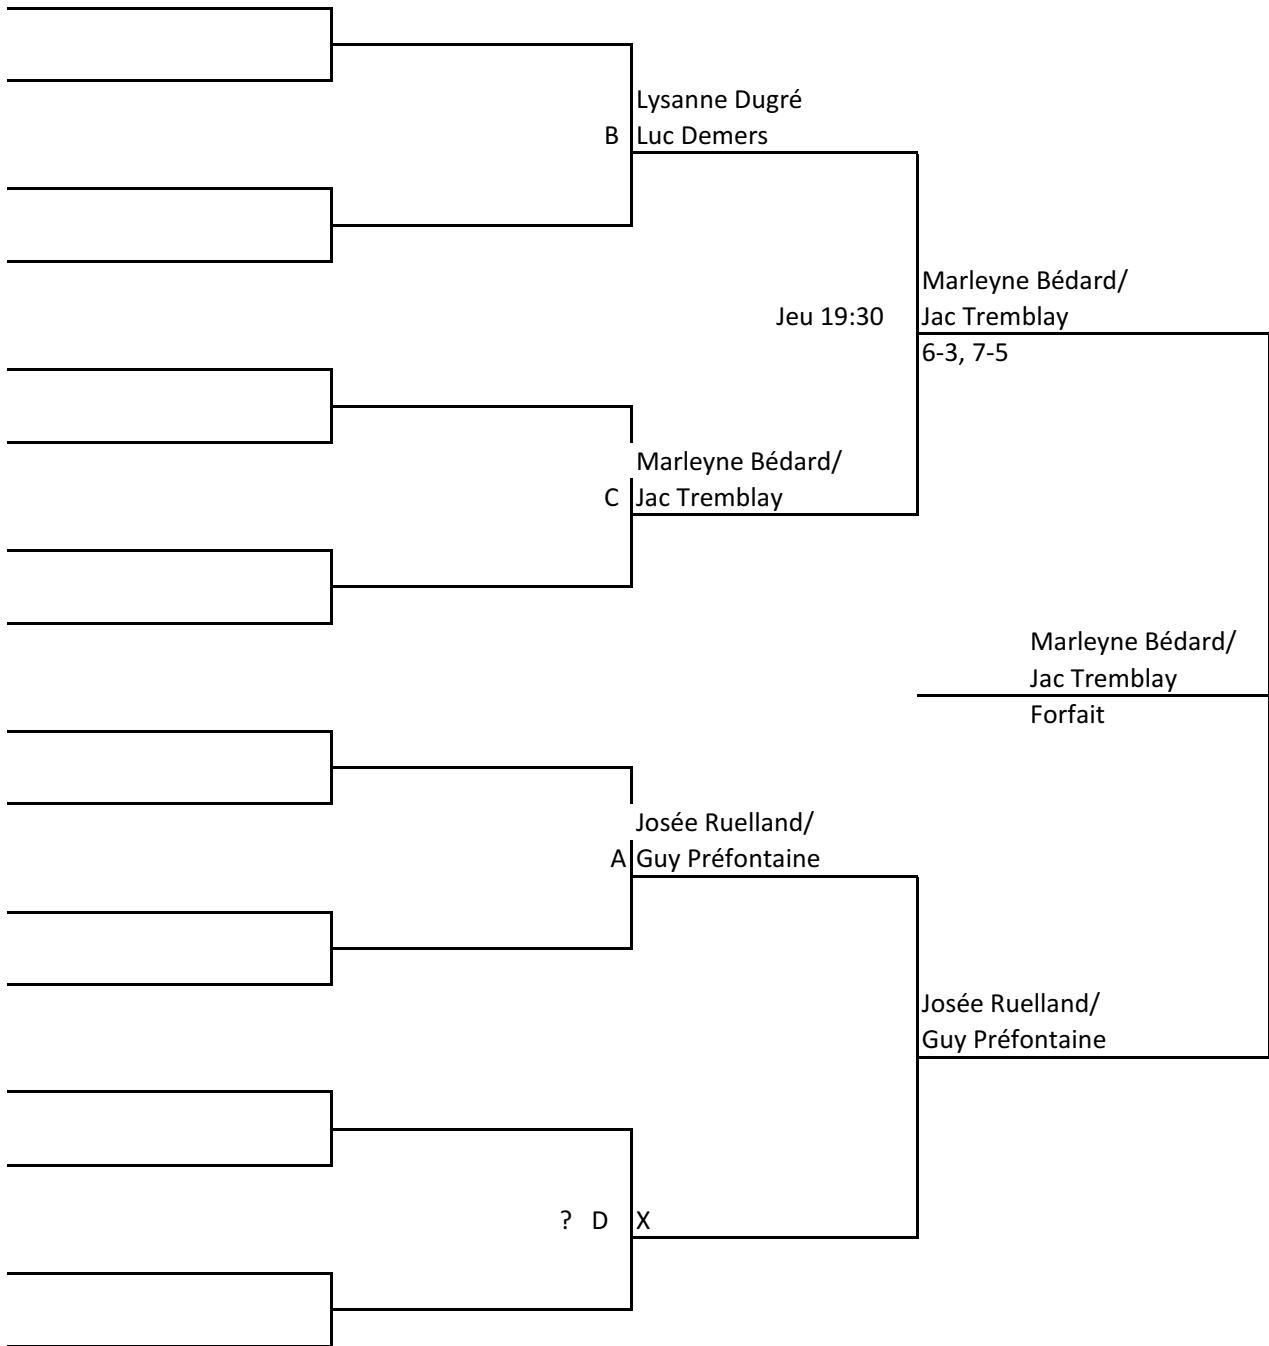

CHAMPIONNAT RÉGIONAL SENIOR EXTÉRIEUR-L'ANCIENNE-LORETTE-JUIL. 2011

CATÉGORIE: DOUBLE MIXTE 35 ANS A CONSO