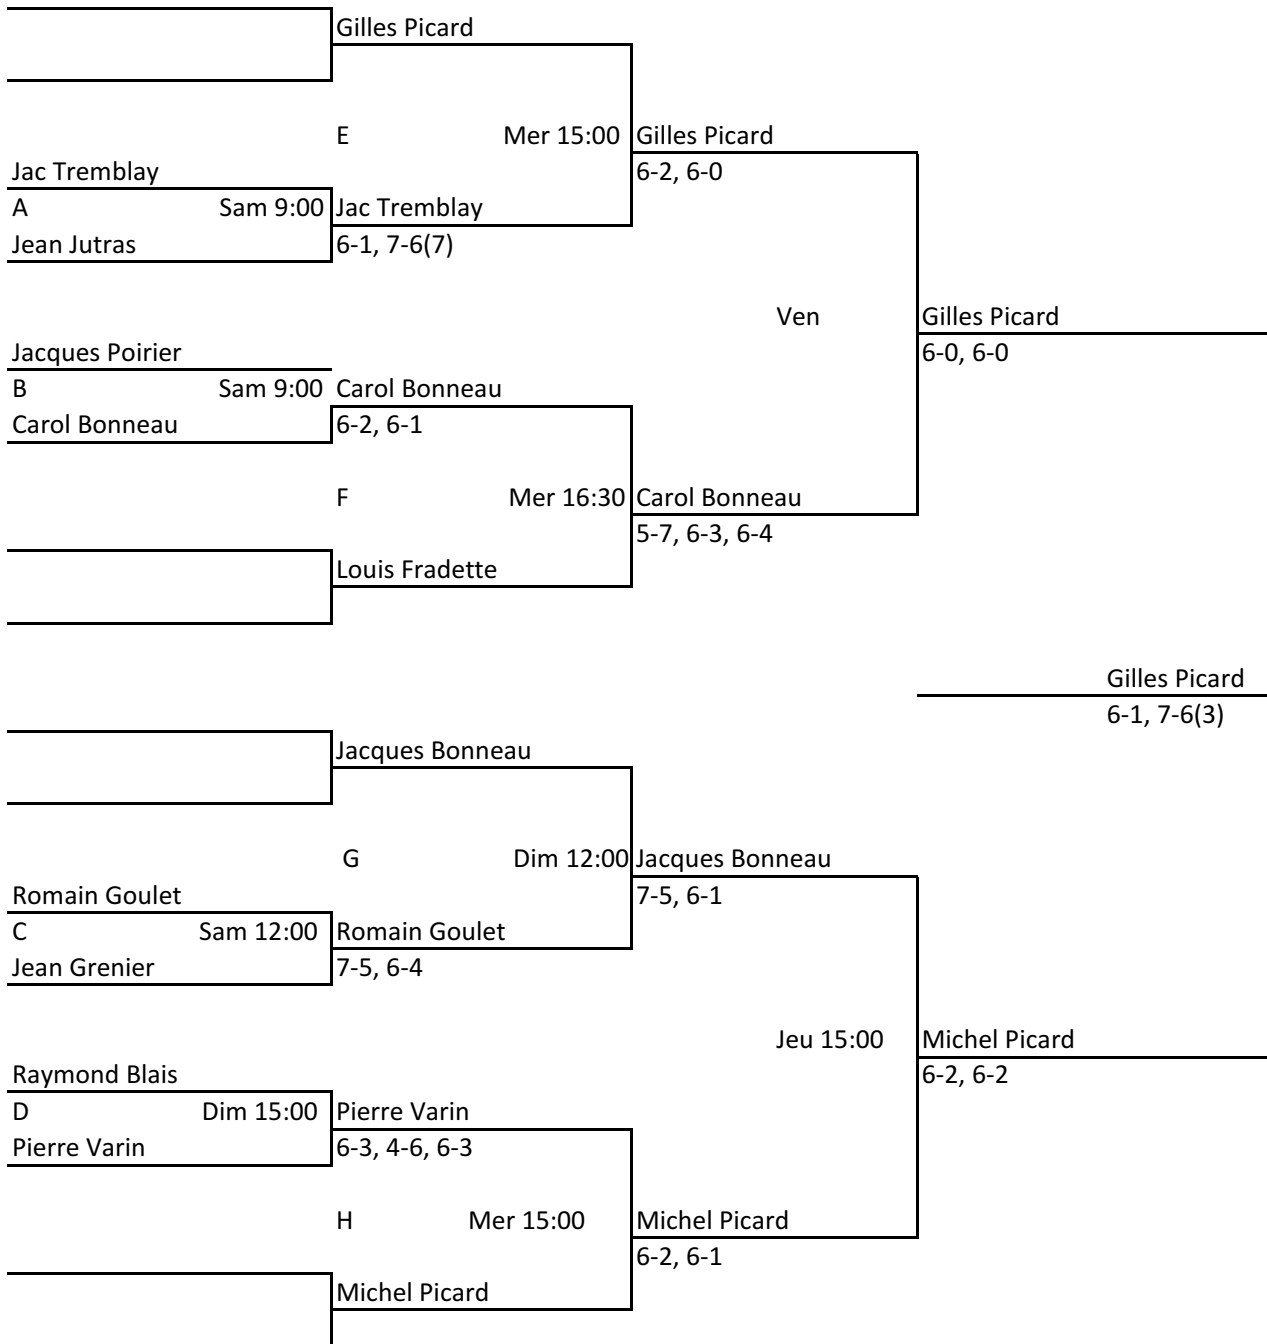

CHAMPIONNAT RÉGIONAL SENIOR EXTÉRIEUR-L'ANCIENNE-LORETTE-JUIL. 2011

CATÉGORIE: HOMMES 55 ANS A