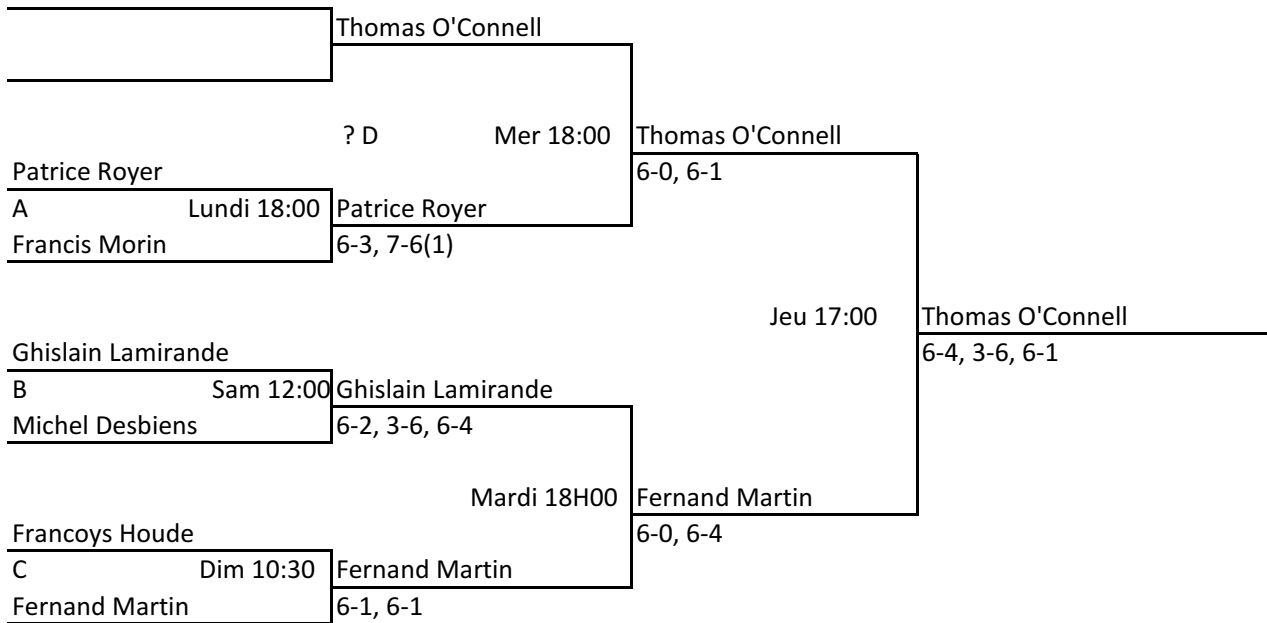

CATÉGORIE: HOMMES 35 ANS

TABLEAU PRINCIPAL

TABLEAU CONSOLATION

CHAMPIONNAT RÉGIONAL SENIOR EXTÉRIEUR-L'ANCIENNE-LORETTE-JUIL. 2011

CATÉGORIE: HOMMES 45 ANS

CHAMPIONNAT RÉGIONAL SENIOR EXTÉRIEUR-L'ANCIENNE-LORETTE-JUIL. 2011