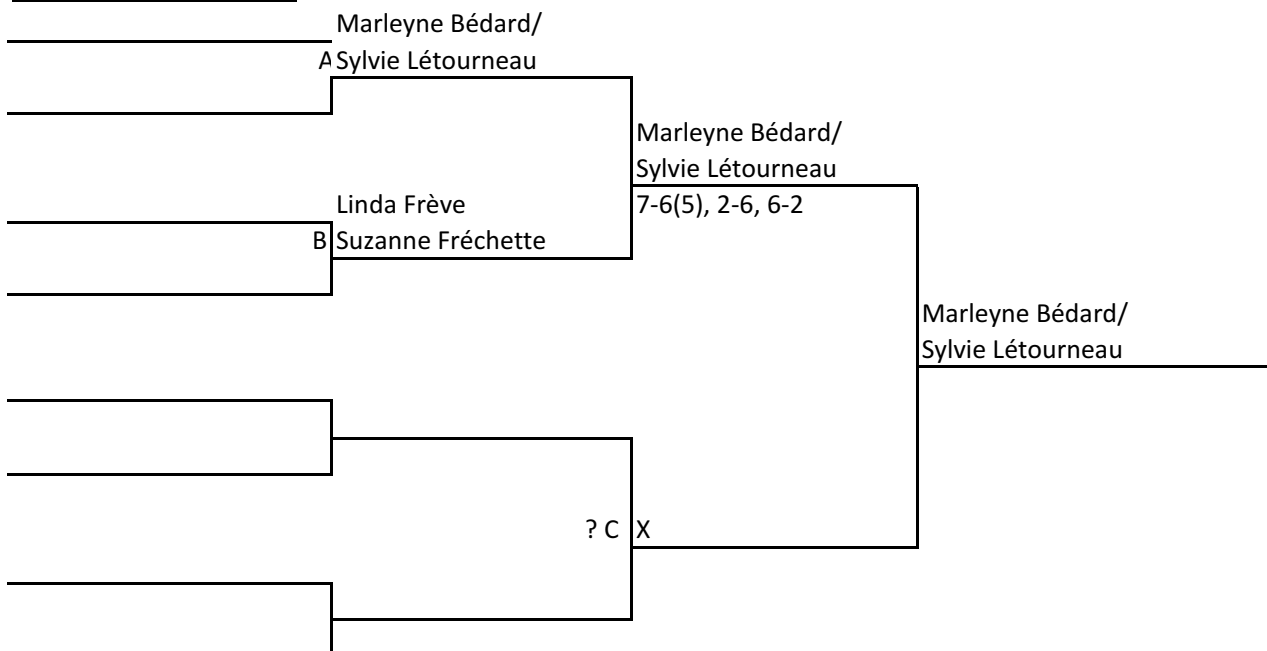

Gagnant (e) du tournoi rotation

3- Suzanne Fréchette

2ème place

2- Claire Morissette

CHAMPIONNAT RÉGIONAL SENIOR EXTÉRIEUR-L'ANCIENNE-LORETTE-JUIL. 2011

CATÉGORIE: FEMMES DOUBLE 35 ANS

TABLEAU PRINCIPAL

TABLEAU CONSOLATION

CHAMPIONNAT RÉGIONAL SENIOR EXTÉRIEUR-L'ANCIENNE-LORETTE-JUIL. 2011

CATÉGORIE: FEMMES DOUBLE 50 ANS

TABLEAU PRINCIPAL

		Nicole Lefebvre/ Hélène Dubé		
Ghislaine Couture/ Odette Lapointe		? C	Ven 15:00	Nicole Lefebvre/ Hélène Dubé
A	Dim 15:00	Suzanne L'Allier/ Louise Fréchet		6-2, 6-4
Suzanne L'Allier/ Louise Fréchet				4-6, 6-2, 6-1
Lina Fournier/ Sonya Malenfant		Lina Fournier/ Sonya Malenfant		France Gilbert/ Sylvia Bourque
B	Dim 9:00			7-6(5), 6-4
Monique Godbout/ Christine Larouche		6-3, 6-4		
		? D	Mer 19:30	France Gilbert/ Sylvia Bourque
		France Gilbert/ Sylvia Bourque		2-6, 6-0, 6-3