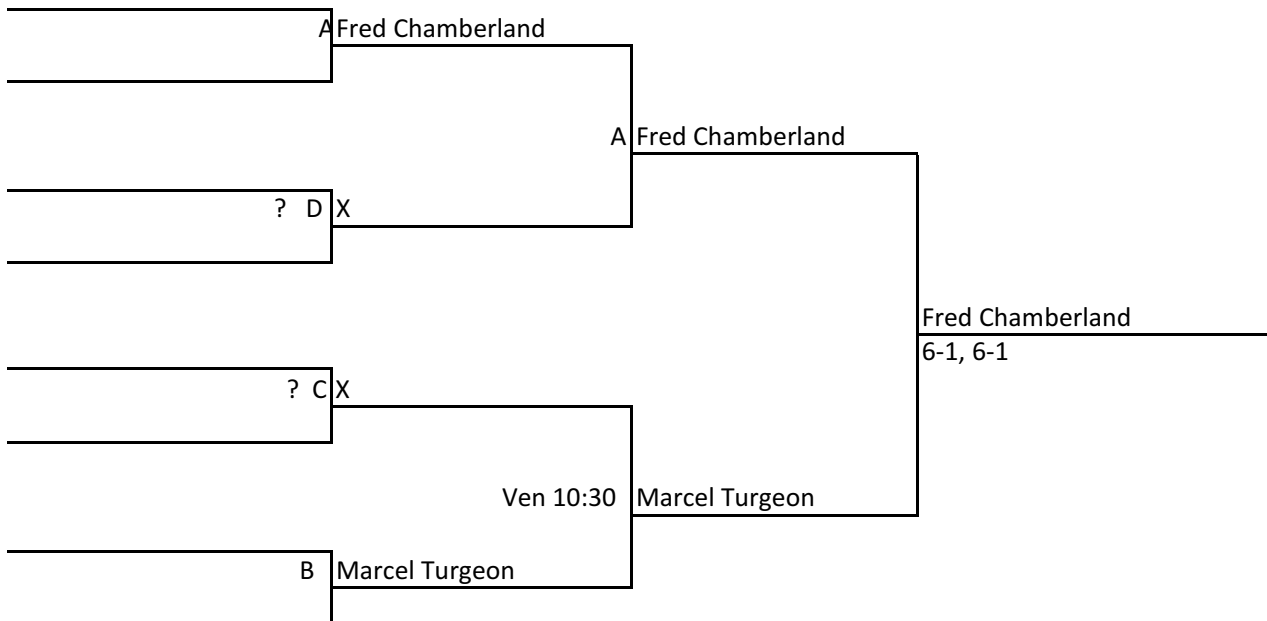

TABLEAU PRINCIPAL

TABLEAU CONSOLATION

CHAMPIONNAT RÉGIONAL SENIOR EXTÉRIEUR-L'ANCIENNE-LORETTE-JUIL. 2011

CATÉGORIE: HOMMES 75 ANS

TABLEAU PRINCIPAL

TABLEAU CONSOLATION

CHAMPIONNAT RÉGIONAL SENIOR EXTÉRIEUR-L'ANCIENNE-LORETTE-JUIL. 2011