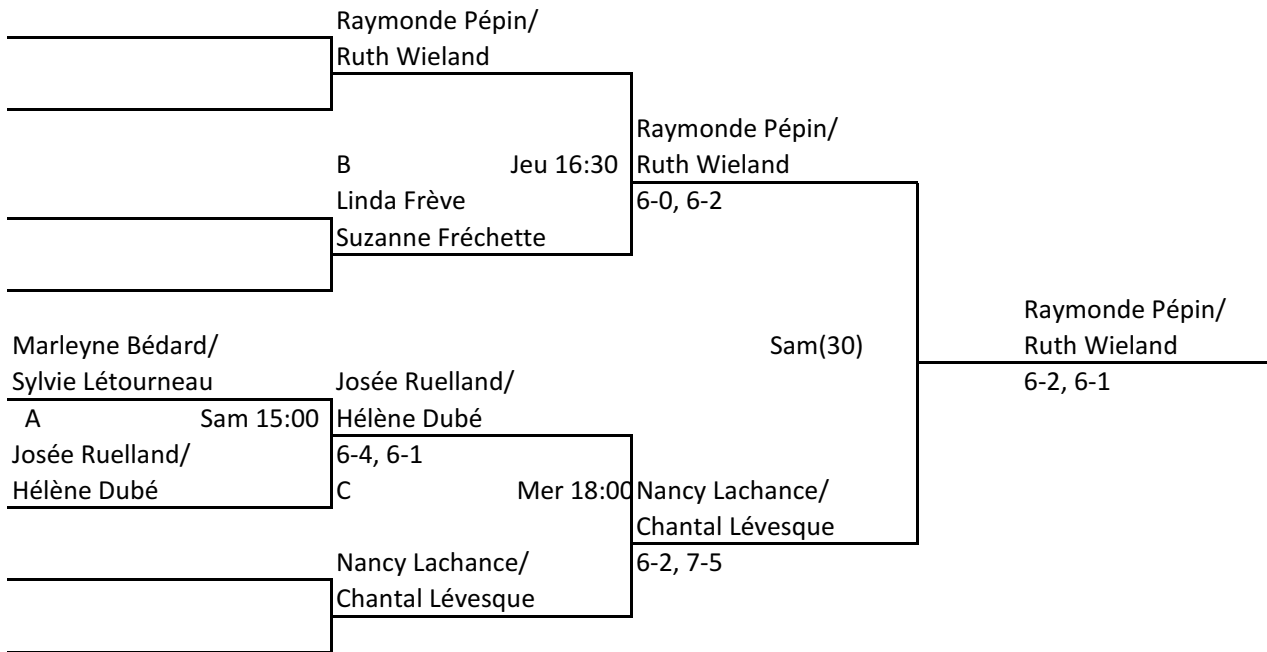

Gagnant (e) du tournoi rotation

3- Suzanne Fréchette

2ème place

2- Claire Morissette

CHAMPIONNAT RÉGIONAL SENIOR EXTÉRIEUR-L'ANCIENNE-LORETTE-JUIL. 2011

CATÉGORIE: FEMMES DOUBLE 35 ANS

TABLEAU PRINCIPAL

TABLEAU CONSOLATION

CHAMPIONNAT RÉGIONAL SENIOR EXTÉRIEUR-L'ANCIENNE-LORETTE-JUIL. 2011

CATÉGORIE: FEMMES DOUBLE 50 ANS

TABLEAU PRINCIPAL

		Nicole Lefebvre/ Hélène Dubé		
Ghislaine Couture/ Odette Lapointe		? C	Ven 15:00	Nicole Lefebvre/ Hélène Dubé
A	Dim 15:00	Suzanne L'Allier/ Louise Fréchet		6-2, 6-4
Suzanne L'Allier/ Louise Fréchet				4-6, 6-2, 6-1
Lina Fournier/ Sonya Malenfant		Lina Fournier/ Sonya Malenfant		France Gilbert/ Sylvia Bourque
B	Dim 9:00			7-6(5), 6-4
Monique Godbout/ Christine Larouche		6-3, 6-4		
		? D	Mer 19:30	France Gilbert/ Sylvia Bourque
		France Gilbert/ Sylvia Bourque		2-6, 6-0, 6-3