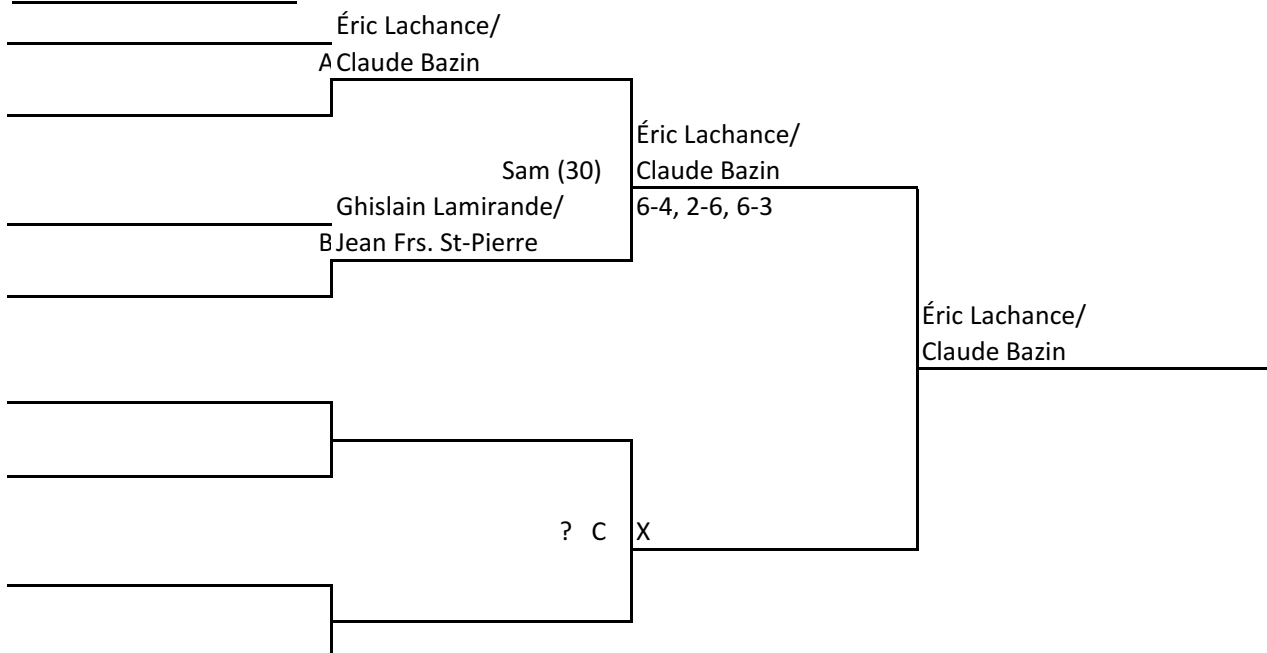

CATÉGORIE: HOMMES DOUBLE 35 ANS

TABLEAU PRINCIPAL

TABLEAU CONSOLATION

CHAMPIONNAT RÉGIONAL SENIOR EXTÉRIEUR-L'ANCIENNE-LORETTE-JUIL. 2011

CATÉGORIE: HOMMES DOUBLE 50 ANS

TABLEAU PRINCIPAL

TABLEAU CONSOLATION