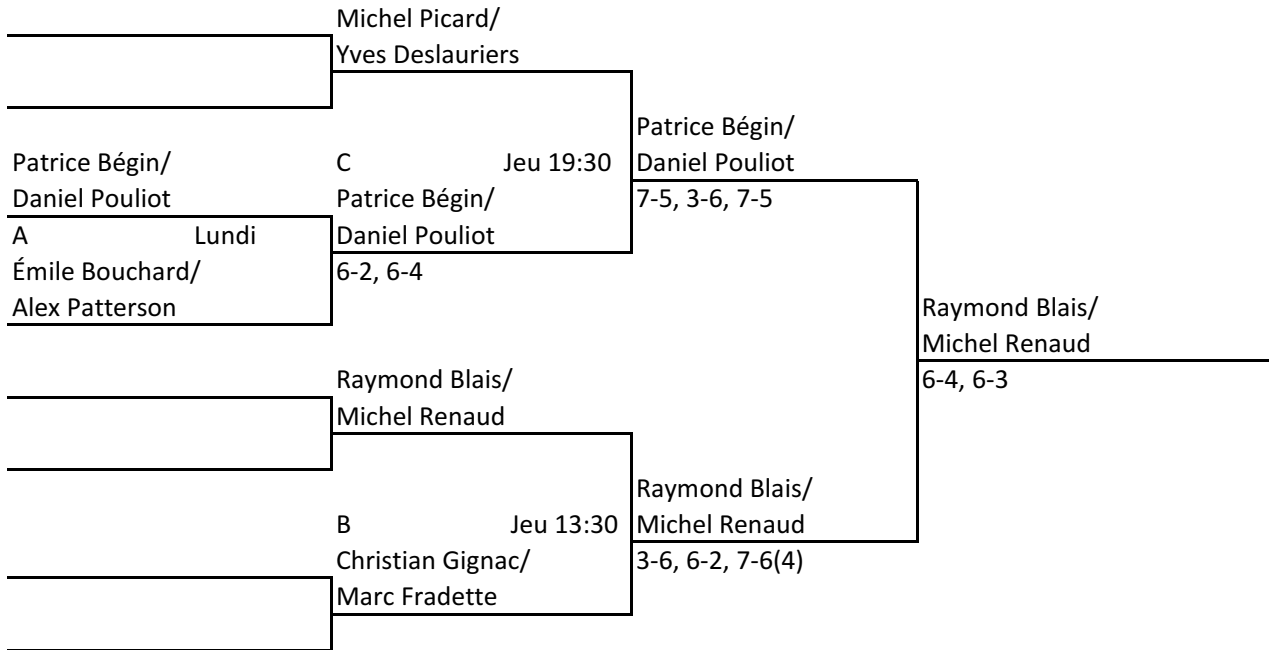

CATÉGORIE: HOMMES DOUBLE 35 ANS

TABLEAU PRINCIPAL

TABLEAU CONSOLATION

CHAMPIONNAT RÉGIONAL SENIOR EXTÉRIEUR-L'ANCIENNE-LORETTE-JUIL. 2011

CATÉGORIE: HOMMES DOUBLE 50 ANS

TABLEAU PRINCIPAL

TABLEAU CONSOLATION