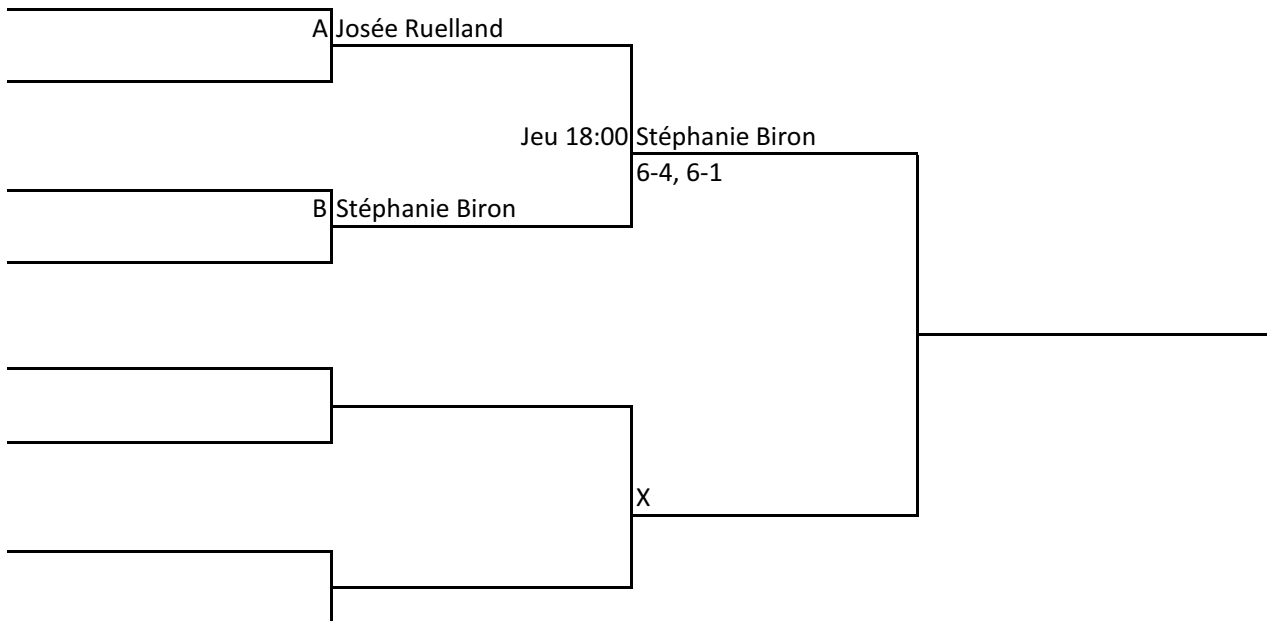

CHAMPIONNAT RÉGIONAL SENIOR EXTÉRIEUR-L'ANCIENNE-LORETTE-JUIL. 2011

CATÉGORIE: FEMMES 35 ANS

TABLEAU PRINCIPAL

TABLEAU CONSOLATION

CHAMPIONNAT RÉGIONAL SENIOR EXTÉRIEUR-L'ANCIENNE-LORETTE-JUIL. 2011

CATÉGORIE: FEMMES 45 ANS