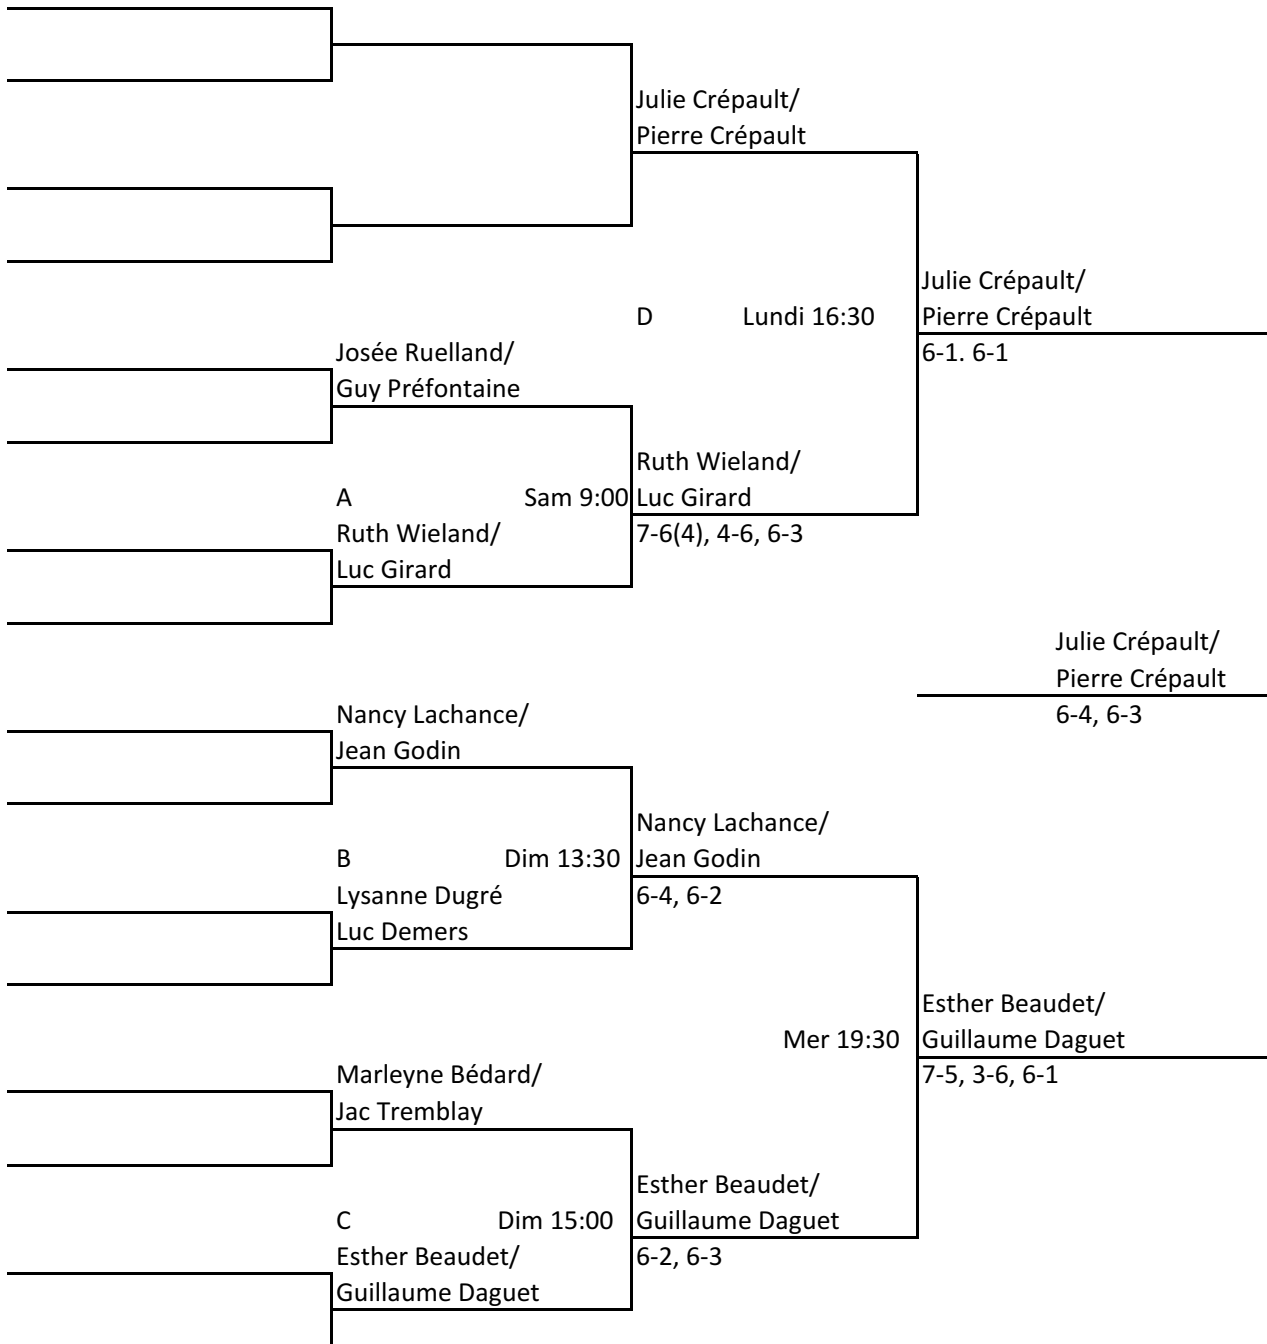

CHAMPIONNAT RÉGIONAL SENIOR EXTÉRIEUR-L'ANCIENNE-LORETTE-JUIL. 2011

CATÉGORIE: DOUBLE MIXTE 35 ANS A