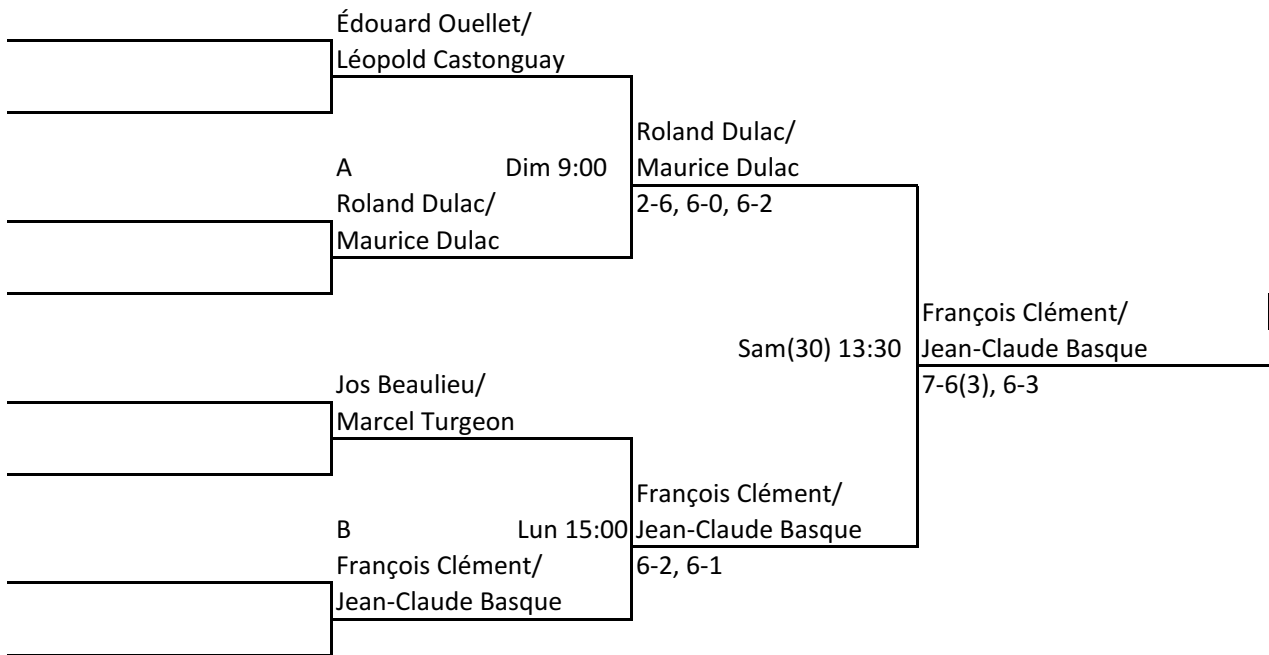

CHAMPIONNAT RÉGIONAL SENIOR EXTÉRIEUR-L'ANCIENNE-LORETTE-JUIL. 2011

CATÉGORIE: HOMMES DOUBLE 65 ANS

TABLEAU PRINCIPAL

TABLEAU CONSOLATION

CHAMPIONNAT RÉGIONAL SENIOR EXTÉRIEUR-L'ANCIENNE-LORETTE-JUIL. 2011