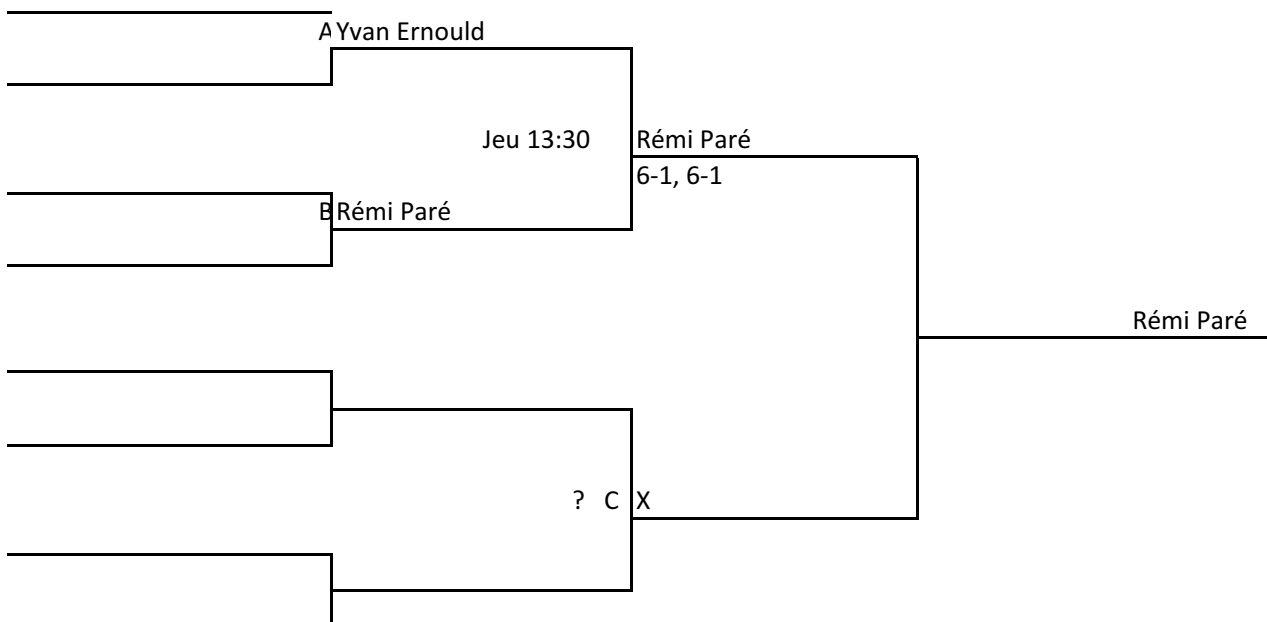

CHAMPIONNAT RÉGIONAL SENIOR EXTÉRIEUR-L'ANCIENNE-LORETTE-JUIL. 2011

CATÉGORIE: HOMMES 55 ANS B

TABLEAU PRINCIPAL

TABLEAU CONSOLATION

CHAMPIONNAT RÉGIONAL SENIOR EXTÉRIEUR-L'ANCIENNE-LORETTE-JUIL. 2011

CATÉGORIE: HOMMES 65 ANS