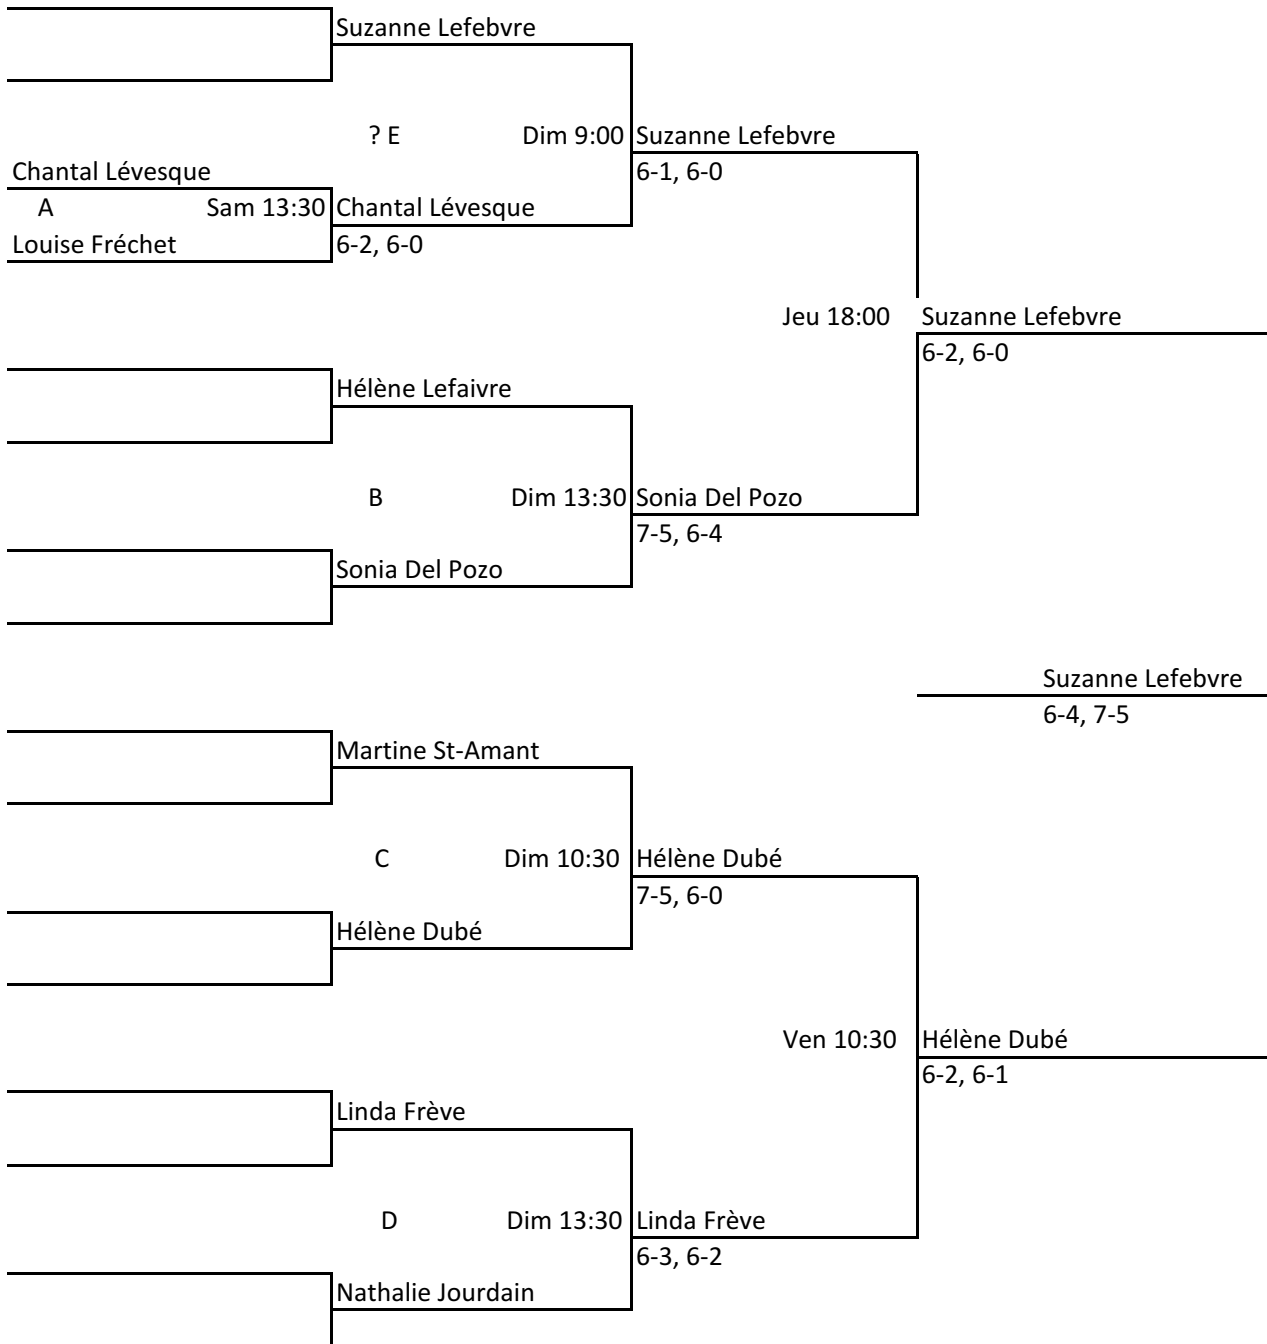

CHAMPIONNAT RÉGIONAL SENIOR EXTÉRIEUR-L'ANCIENNE-LORETTE-JUIL. 2011

CATÉGORIE: FEMMES 35 ANS

TABLEAU PRINCIPAL

TABLEAU CONSOLATION

CHAMPIONNAT RÉGIONAL SENIOR EXTÉRIEUR-L'ANCIENNE-LORETTE-JUIL. 2011

CATÉGORIE: FEMMES 45 ANS