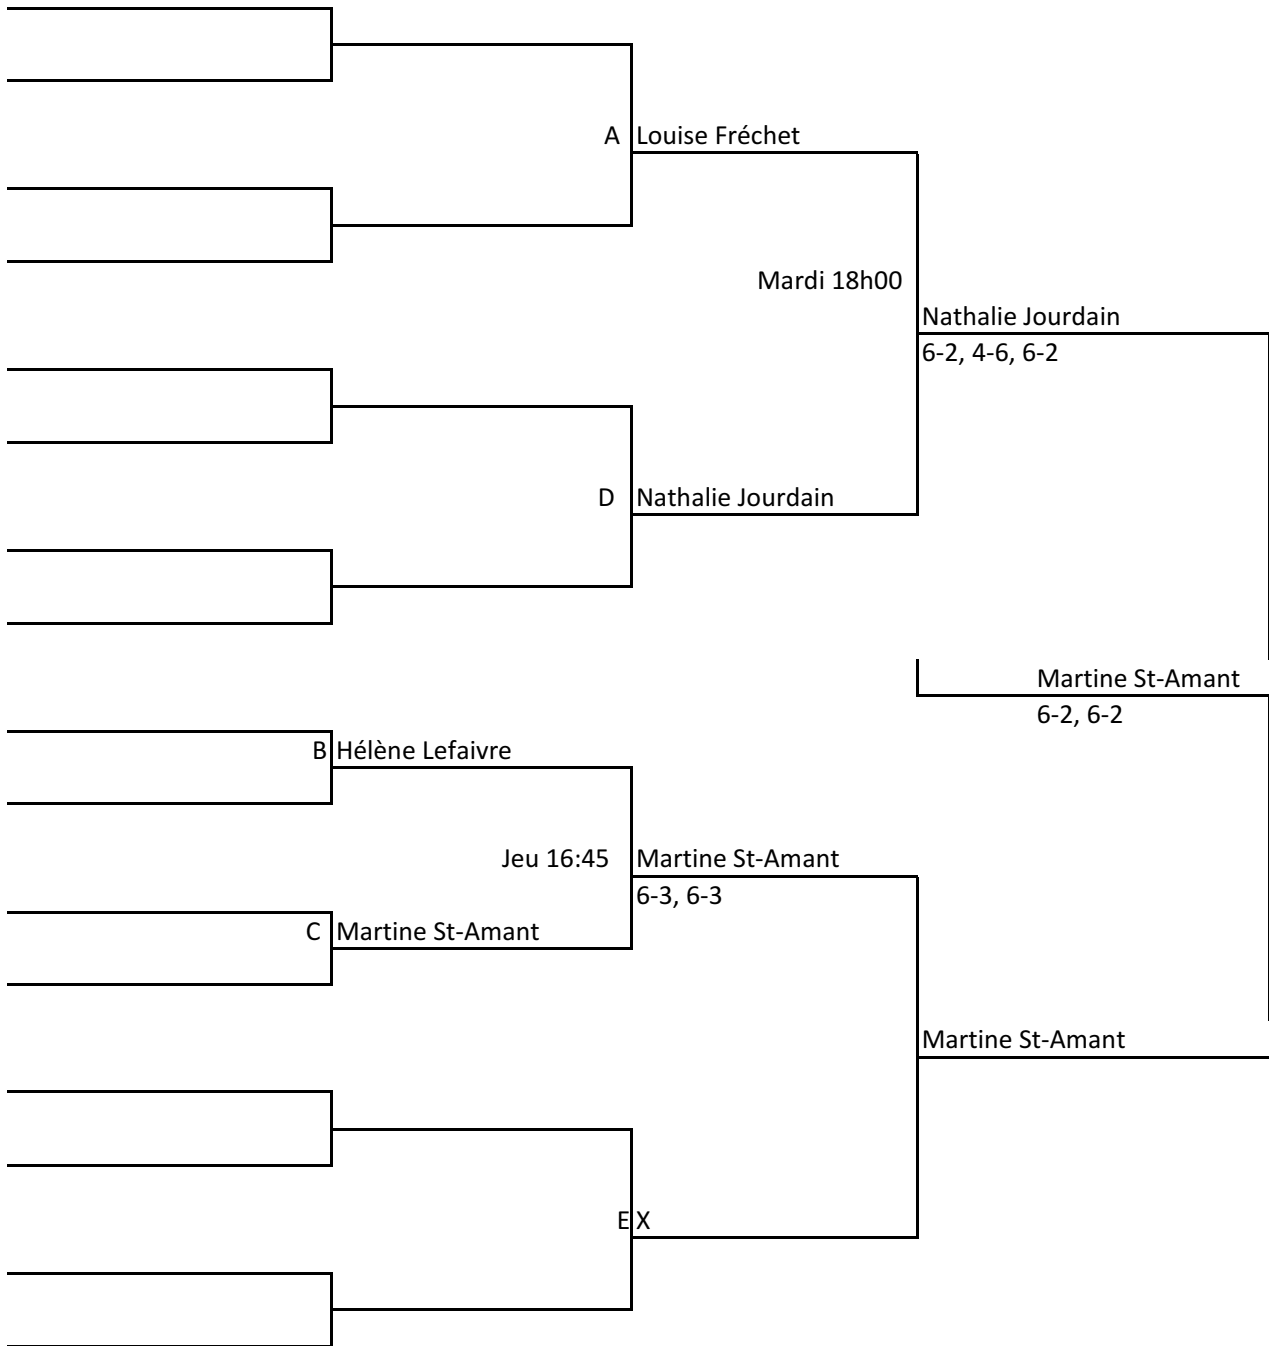

CHAMPIONNAT RÉGIONAL SENIOR EXTÉRIEUR-L'ANCIENNE-LORETTE-JUIL. 2011

CATÉGORIE: FEMMES 45 ANS CONSO