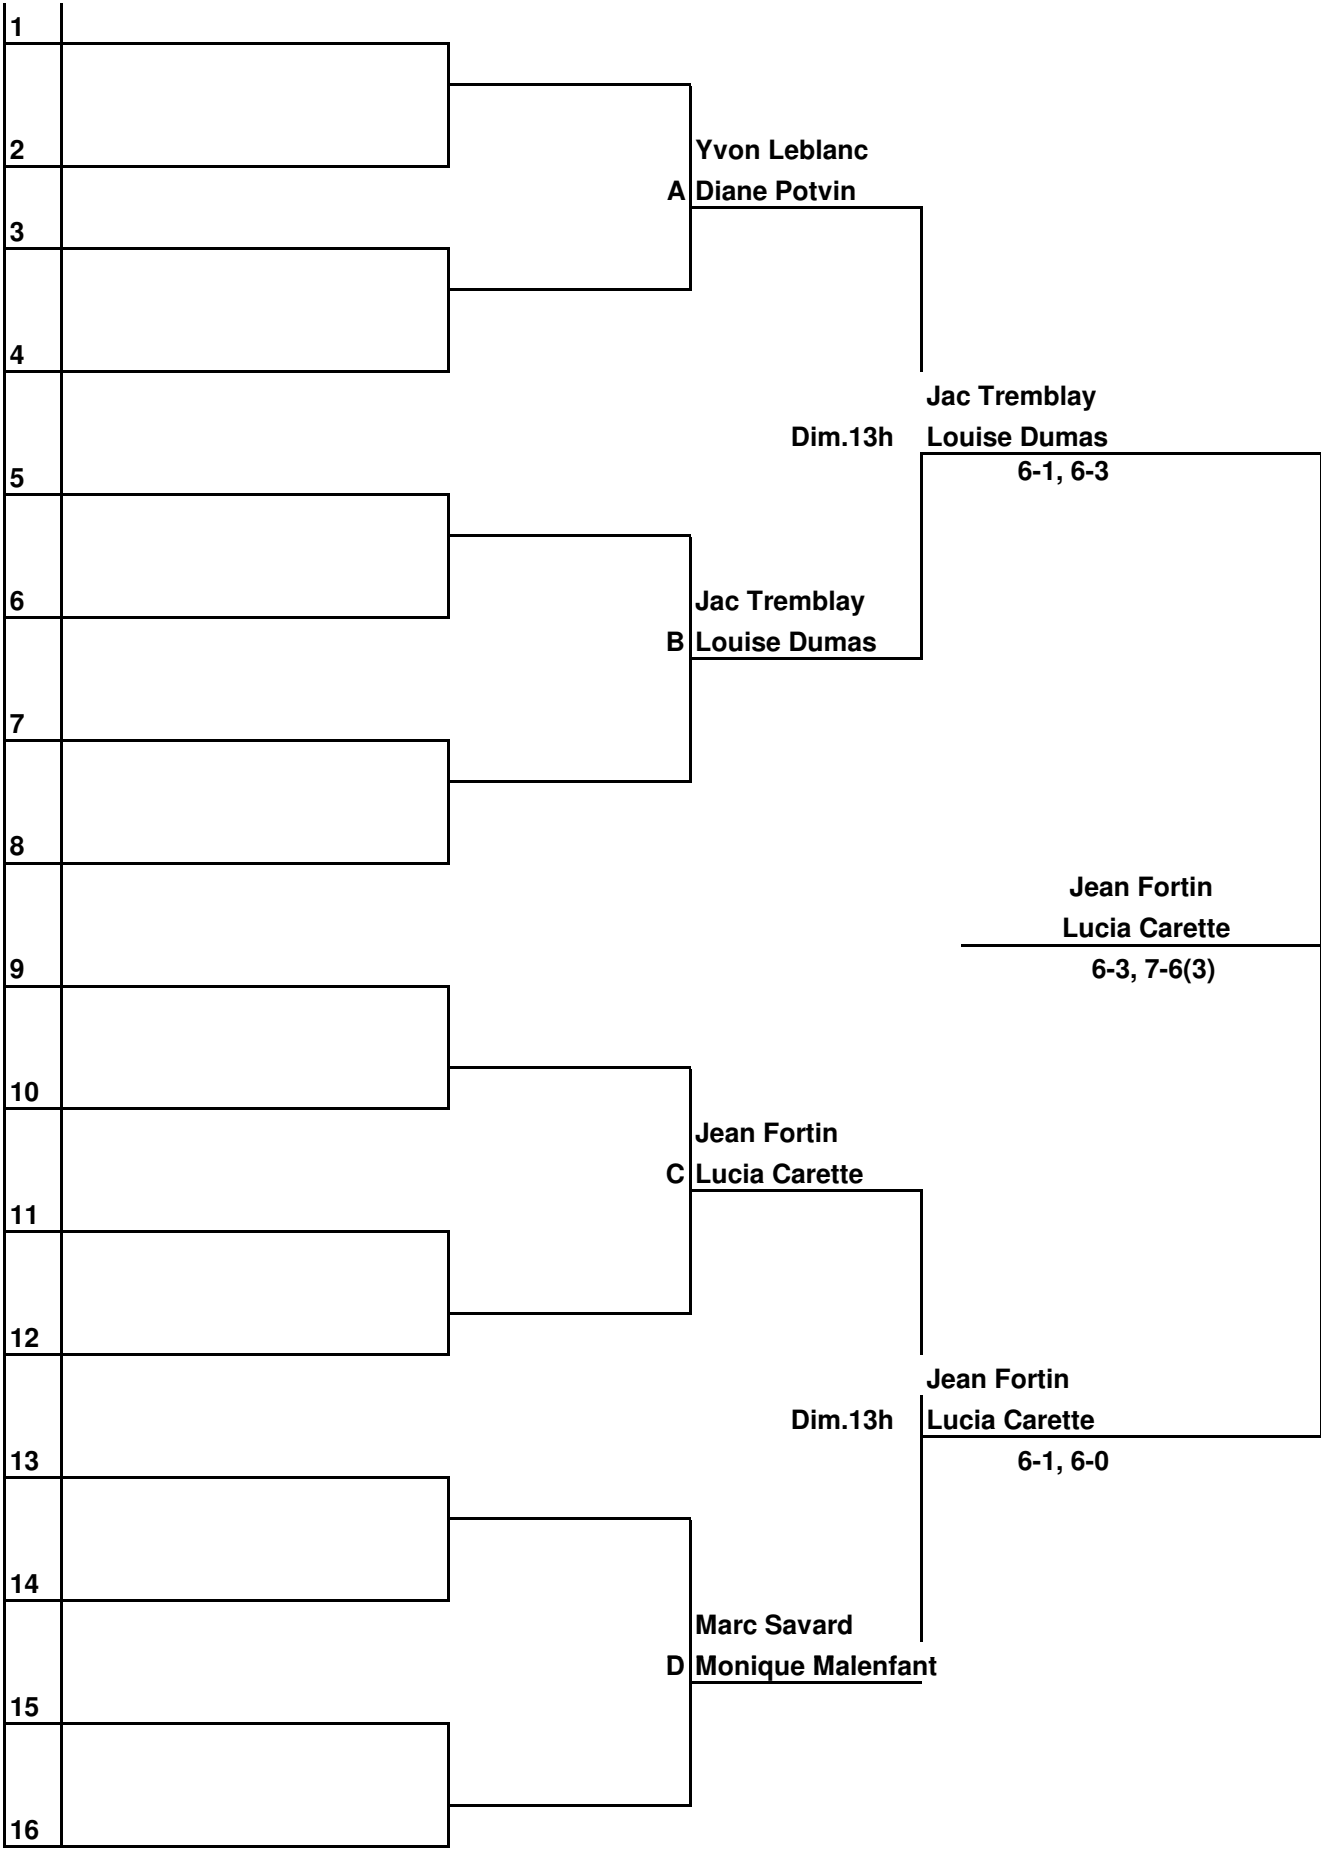

CHAMPIONNAT RÉGIONAL SENIOR INTÉRIEUR EN DOUBLE

DOUBLE MIXTE 35 À 49 ANS TABLEAU CONSOLATION

1				
2			Simon-Bernard Côté A Sylvie Godbout	
3				
4				
5			Dim.13h	Pierre Caire Sylvie Létourneau 6-4, 6-2
6			Pierre Caire C Sylvie Létourneau	
7				
8				
9				Christian Royer Josée Boulet 6-0, 6-0
10			Christian Royer B Josée Boulet	
11				
12				
13			Dim.14h30	Christian Royer Josée Boulet 6-4, 6-2
14			Marleyne Bédard D Daniel Pelletier	
15				
16				

EN COLLABORATION AVEC

FRALETTESPORT

CHAMPIONNAT RÉGIONAL SENIOR INTÉRIEUR EN DOUBLE

DOUBLE MIXTE 50 ANS ET + TABLEAU CONSOLATION