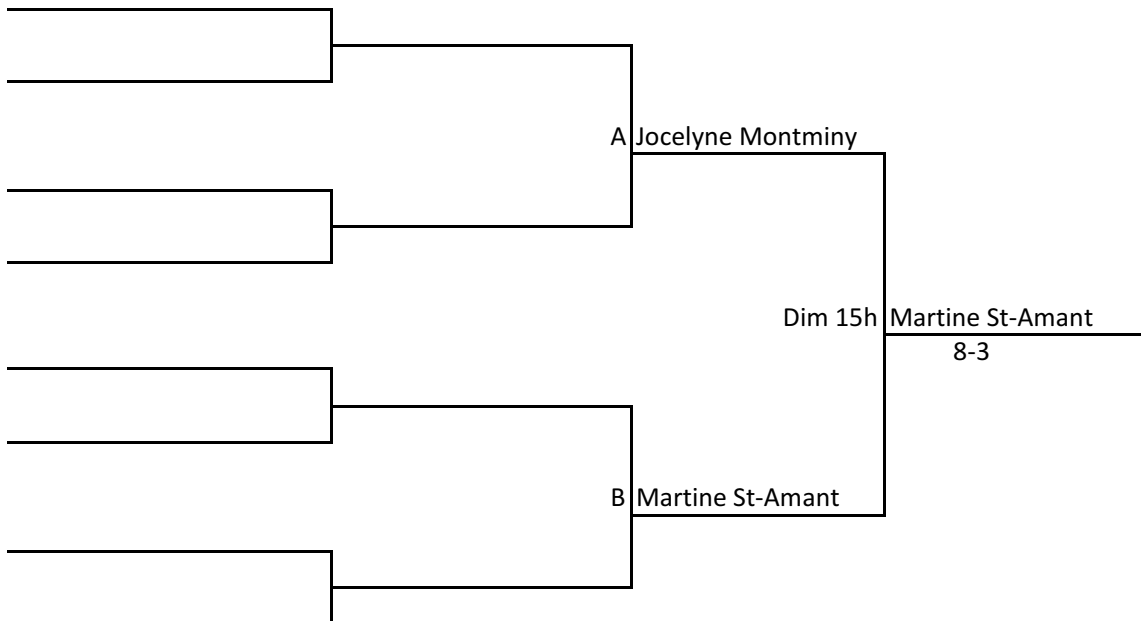

CATÉGORIE: FEMMES 35 ANS

TABLEAU PRINCIPAL

TABLEAU CONSOLATION

MINI-TOURNOI RÉGIONAL SENIOR INTÉRIEUR-AVANTAGE-18-19 DÉC. 2010

CATÉGORIE: HOMMES 45 À 54 ANS

TABLEAU PRINCIPAL

TABLEAU CONSOLATION

MINI-TOURNOI RÉGIONAL SENIOR INTÉRIEUR-AVANTAGE-18-19 DÉC. 2010

CATÉGORIE: HOMMES 55 à 64 ans A

TABLEAU PRINCIPAL

TABLEAU CONSOLATION

MINI-TOURNOI RÉGIONAL SENIOR INTÉRIEUR-AVANTAGE-18-19 DÉC. 2010

CATÉGORIE: HOMMES 55 À 64 ANS B

TABLEAU PRINCIPAL

TABLEAU CONSOLATION

MINI-TOURNOI RÉGIONAL SENIOR INTÉRIEUR-AVANTAGE-18-19 DÉC. 2010