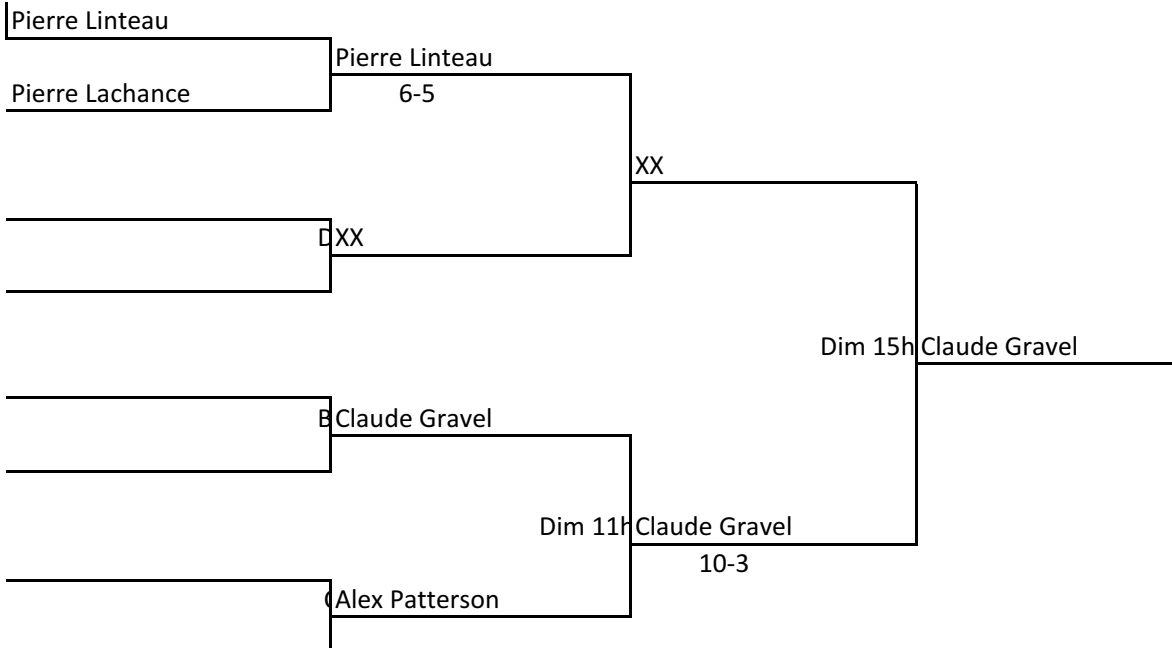

CATÉGORIE: HOMMES 55 à 64 ans A

TABLEAU PRINCIPAL

TABLEAU CONSOLATION

MINI-TOURNOI RÉGIONAL SENIOR INTÉRIEUR-AVANTAGE-18-19 DÉC. 2010

CATÉGORIE: HOMMES 55 À 64 ANS B

TABLEAU PRINCIPAL

TABLEAU CONSOLATION

MINI-TOURNOI RÉGIONAL SENIOR INTÉRIEUR-AVANTAGE-18-19 DÉC. 2010

CATÉGORIE: HOMMES 65 ANS ET +

TABLEAU PRINCIPAL

TABLEAU CONSOLATION