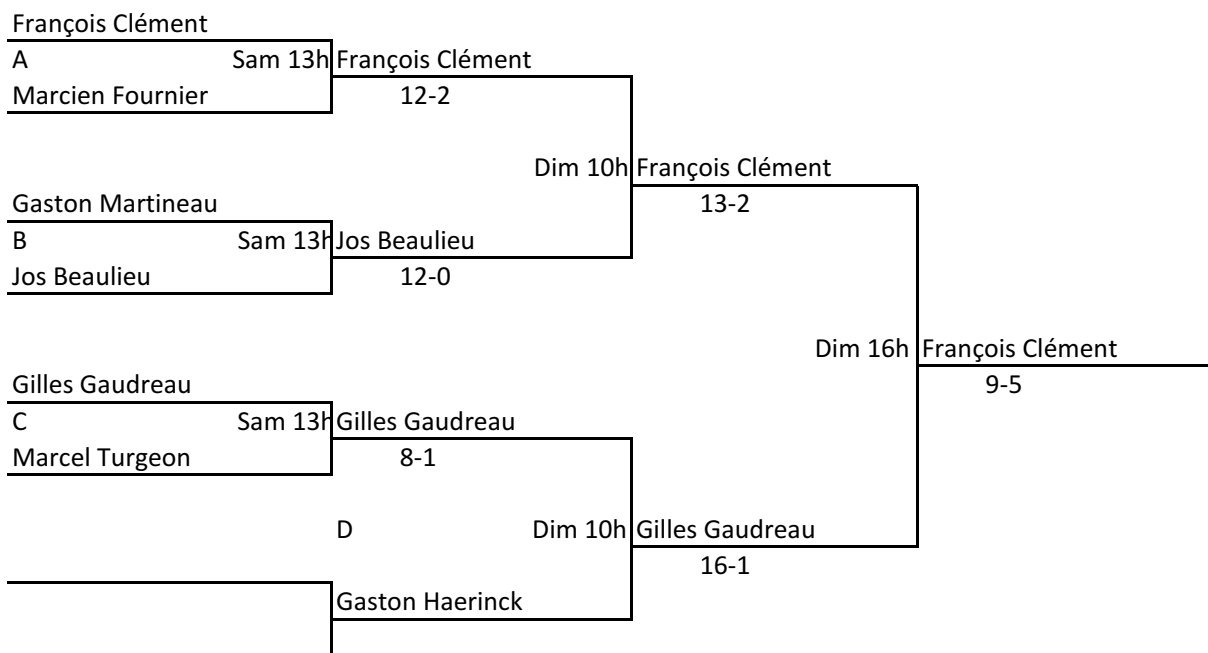

CATÉGORIE: HOMMES 65 ANS ET +

TABLEAU PRINCIPAL

TABLEAU CONSOLATION