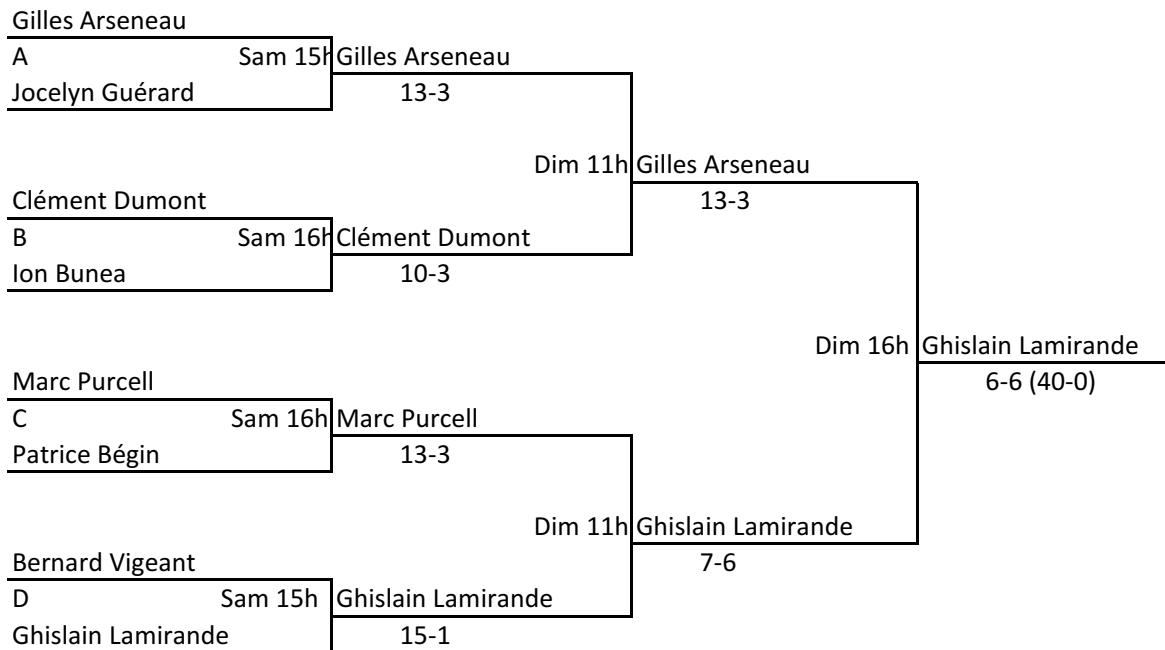

CATÉGORIE: FEMMES 35 ANS

TABLEAU PRINCIPAL

TABLEAU CONSOLATION

MINI-TOURNOI RÉGIONAL SENIOR INTÉRIEUR-AVANTAGE-18-19 DÉC. 2010

CATÉGORIE: HOMMES 45 À 54 ANS

TABLEAU PRINCIPAL

TABLEAU CONSOLATION

MINI-TOURNOI RÉGIONAL SENIOR INTÉRIEUR-AVANTAGE-18-19 DÉC. 2010