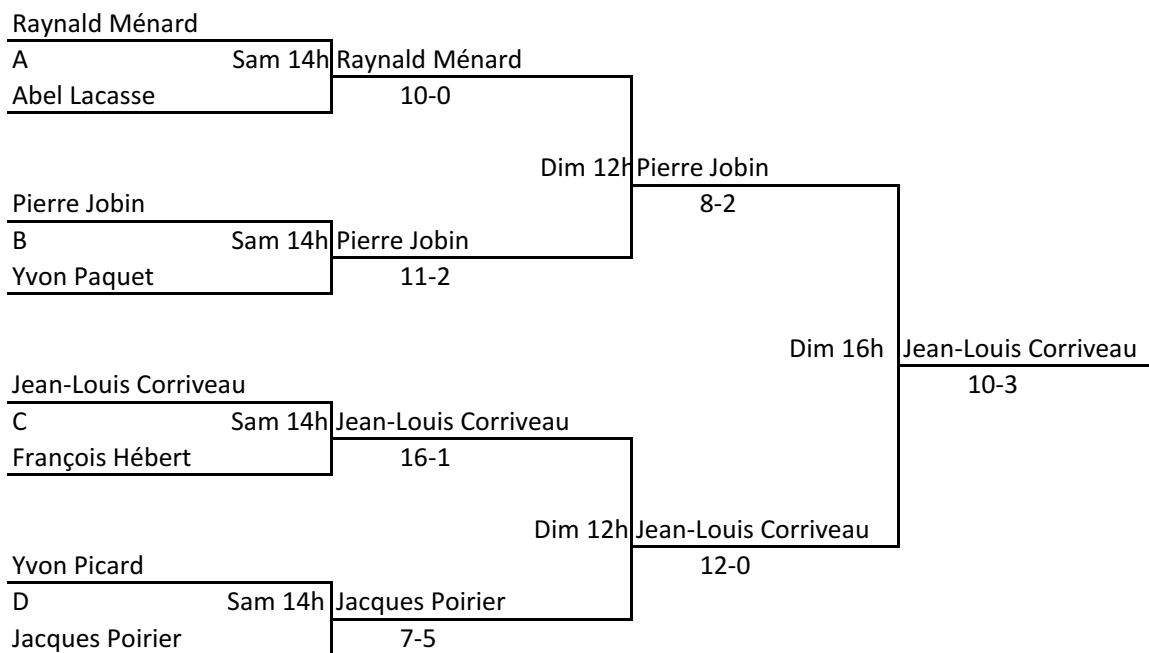

CATÉGORIE: HOMMES 55 à 64 ans A

TABLEAU PRINCIPAL

TABLEAU CONSOLATION

MINI-TOURNOI RÉGIONAL SENIOR INTÉRIEUR-AVANTAGE-18-19 DÉC. 2010

CATÉGORIE: HOMMES 55 À 64 ANS B

TABLEAU PRINCIPAL

TABLEAU CONSOLATION

MINI-TOURNOI RÉGIONAL SENIOR INTÉRIEUR-AVANTAGE-18-19 DÉC. 2010

CATÉGORIE: HOMMES 65 ANS ET +

TABLEAU PRINCIPAL

TABLEAU CONSOLATION