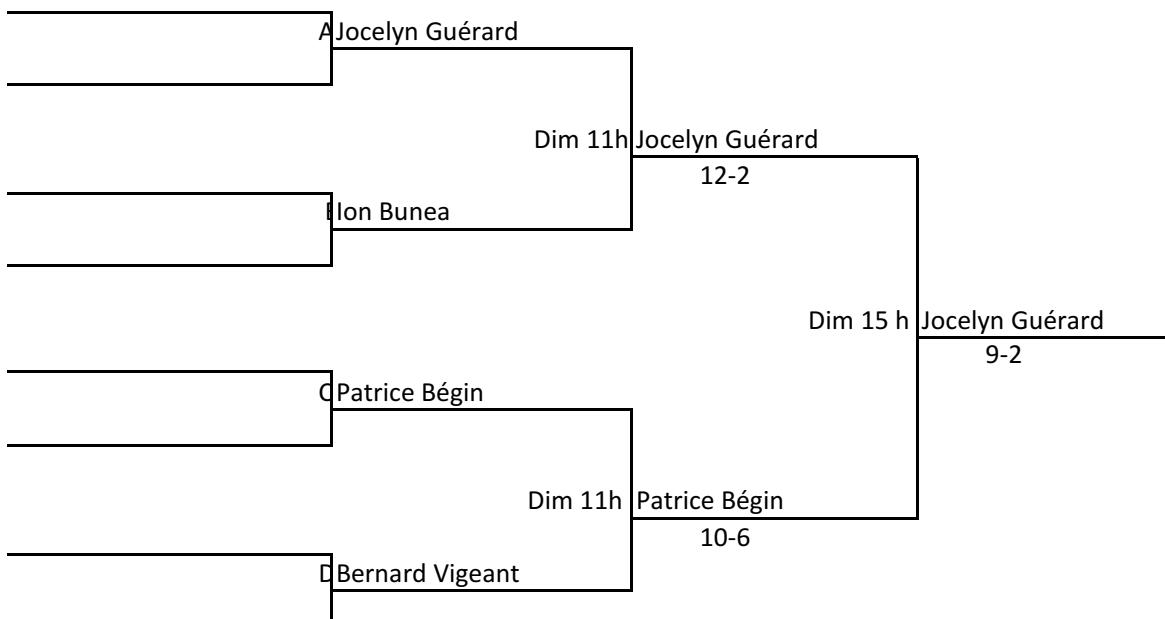

CATÉGORIE: FEMMES 35 ANS

TABLEAU PRINCIPAL

TABLEAU CONSOLATION

MINI-TOURNOI RÉGIONAL SENIOR INTÉRIEUR-AVANTAGE-18-19 DÉC. 2010

CATÉGORIE: HOMMES 45 À 54 ANS

TABLEAU PRINCIPAL

TABLEAU CONSOLATION

MINI-TOURNOI RÉGIONAL SENIOR INTÉRIEUR-AVANTAGE-18-19 DÉC. 2010