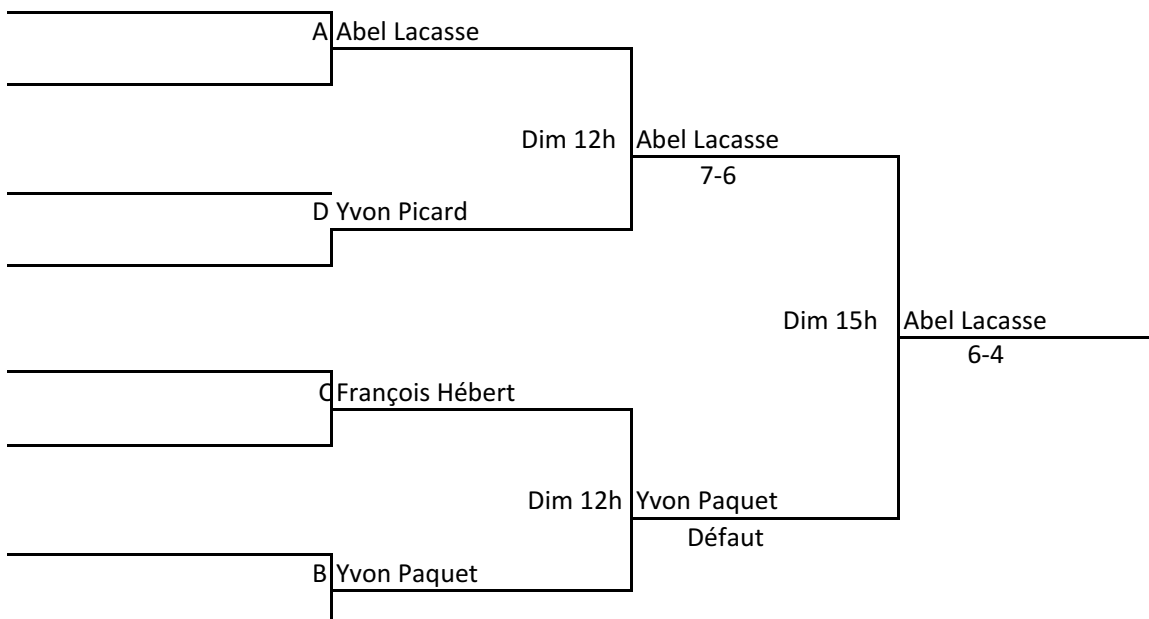

CATÉGORIE: HOMMES 55 à 64 ans A

TABLEAU PRINCIPAL

TABLEAU CONSOLATION

MINI-TOURNOI RÉGIONAL SENIOR INTÉRIEUR-AVANTAGE-18-19 DÉC. 2010

CATÉGORIE: HOMMES 55 À 64 ANS B

TABLEAU PRINCIPAL

TABLEAU CONSOLATION

MINI-TOURNOI RÉGIONAL SENIOR INTÉRIEUR-AVANTAGE-18-19 DÉC. 2010

CATÉGORIE: HOMMES 65 ANS ET +

TABLEAU PRINCIPAL

TABLEAU CONSOLATION