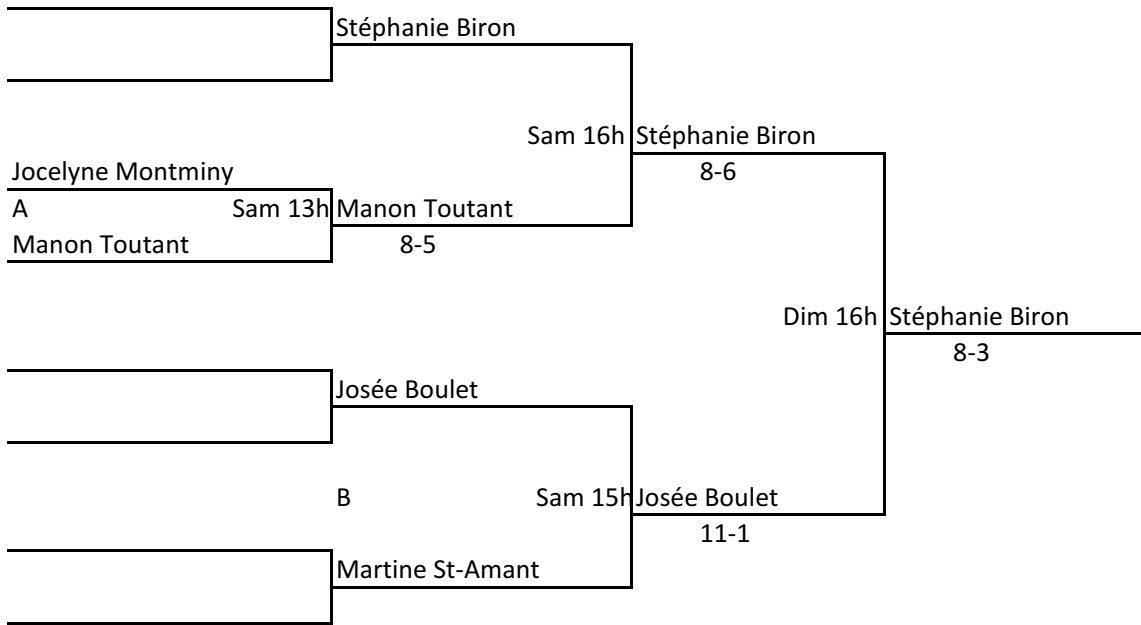

CATÉGORIE: FEMMES 35 ANS

TABLEAU PRINCIPAL

TABLEAU CONSOLATION

MINI-TOURNOI RÉGIONAL SENIOR INTÉRIEUR-AVANTAGE-18-19 DÉC. 2010

CATÉGORIE: HOMMES 45 À 54 ANS

TABLEAU PRINCIPAL

TABLEAU CONSOLATION

MINI-TOURNOI RÉGIONAL SENIOR INTÉRIEUR-AVANTAGE-18-19 DÉC. 2010