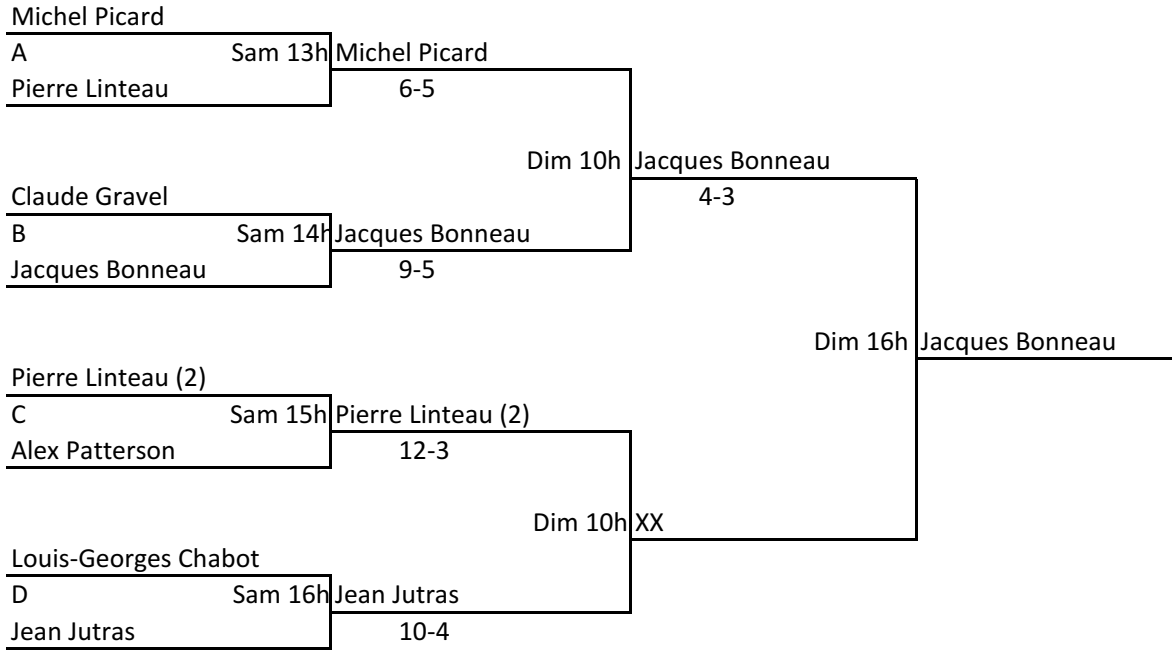

CATÉGORIE: HOMMES 55 à 64 ans A

TABLEAU PRINCIPAL

TABLEAU CONSOLATION

MINI-TOURNOI RÉGIONAL SENIOR INTÉRIEUR-AVANTAGE-18-19 DÉC. 2010

CATÉGORIE: HOMMES 55 À 64 ANS B

TABLEAU PRINCIPAL

TABLEAU CONSOLATION

MINI-TOURNOI RÉGIONAL SENIOR INTÉRIEUR-AVANTAGE-18-19 DÉC. 2010

CATÉGORIE: HOMMES 65 ANS ET +

TABLEAU PRINCIPAL

TABLEAU CONSOLATION