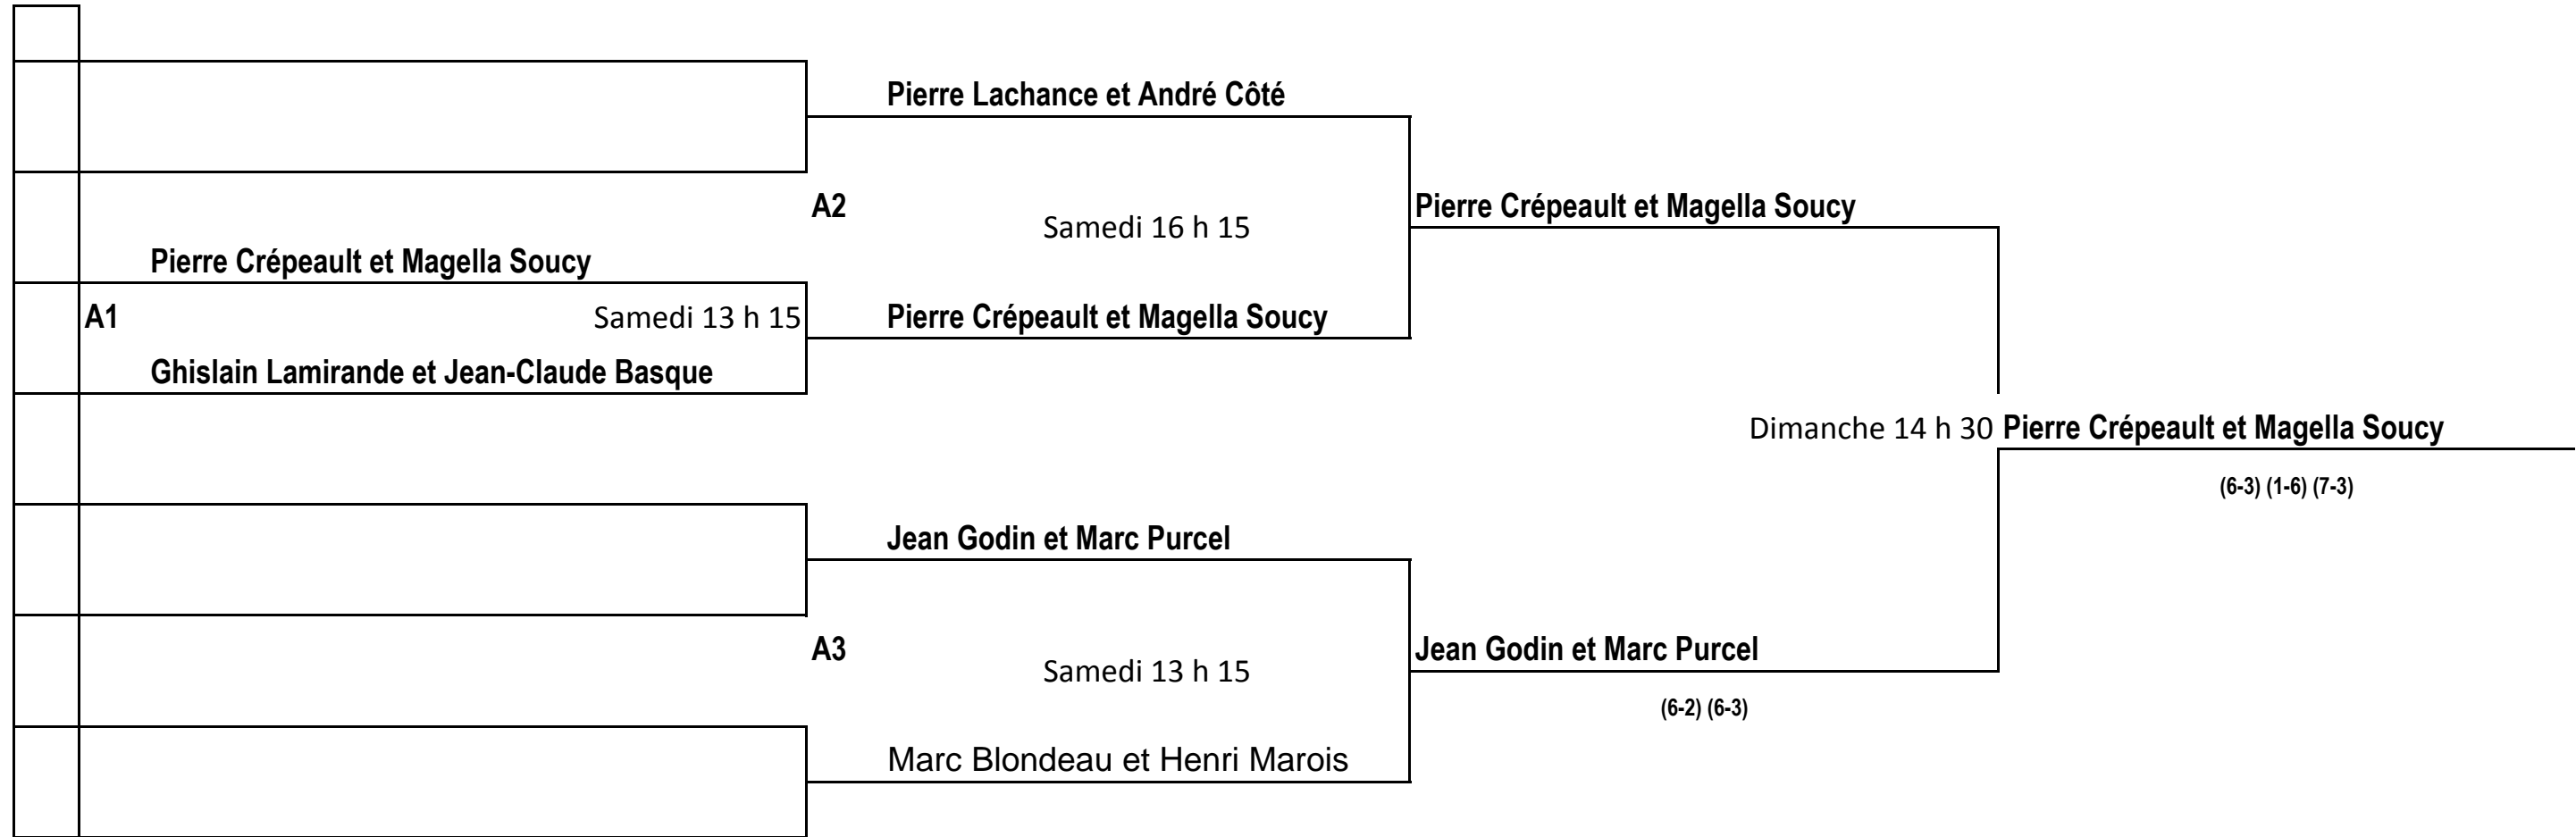

TOURNOI DES GÉNÉRATIONS

HOMMES « GROUPE A+ »