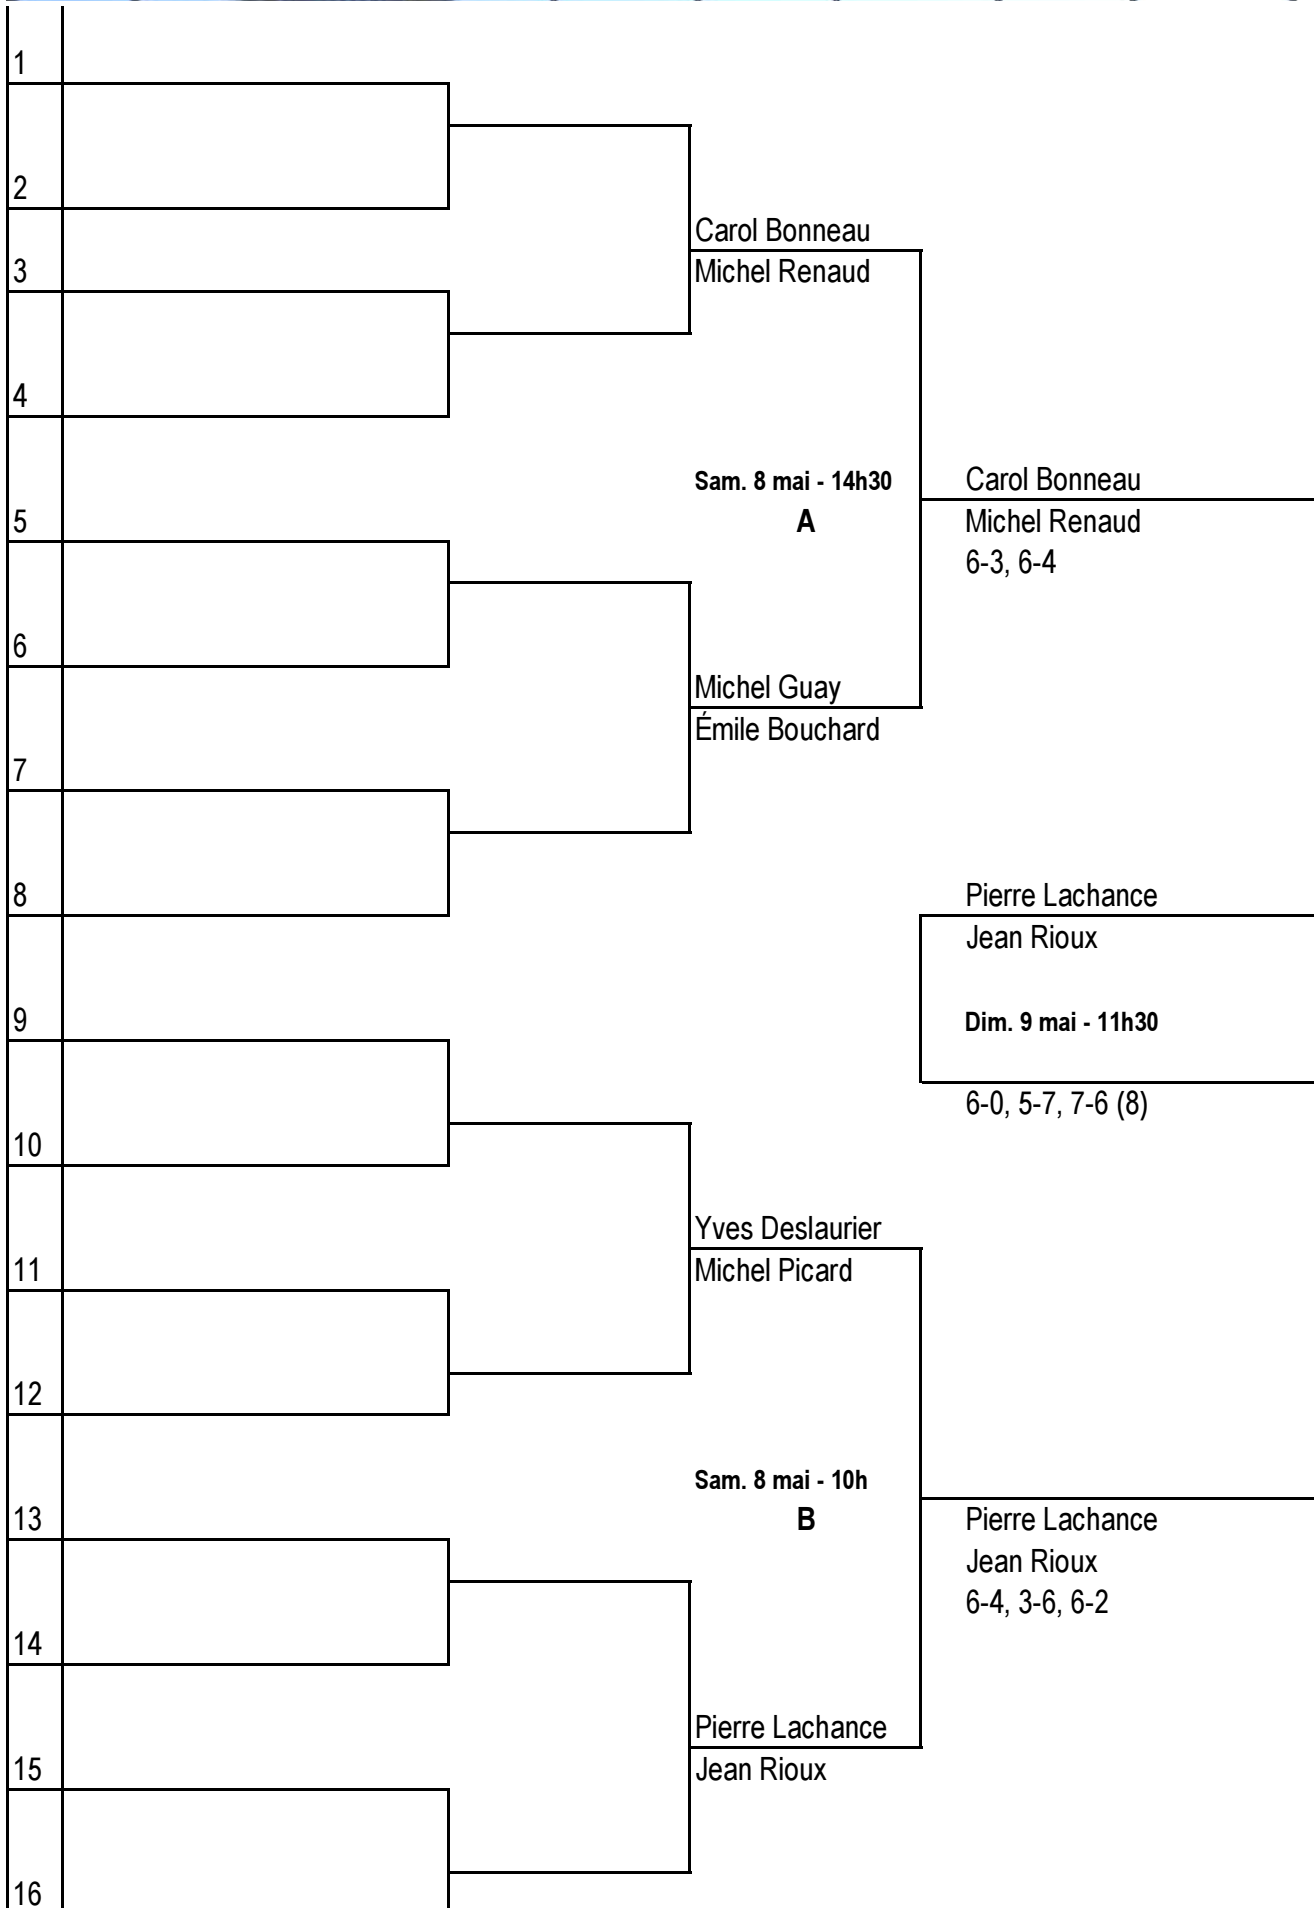

CHAMPIONNAT RÉGIONAL SENIOR INTÉRIEUR DOUBLE MASCULIN - CONSO 45 à 54 ANS

A Christian Julien
Jacques Poirier

Simon Chouinard
Pierre Caire

Sam. 15 mai 11h00

6-0, 7-5

B Simon Chouinard
Pierre Caire

CHAMPIONNAT RÉGIONAL SENIOR INTÉRIEUR DOUBLE MASCULIN 55 À 64 ANS