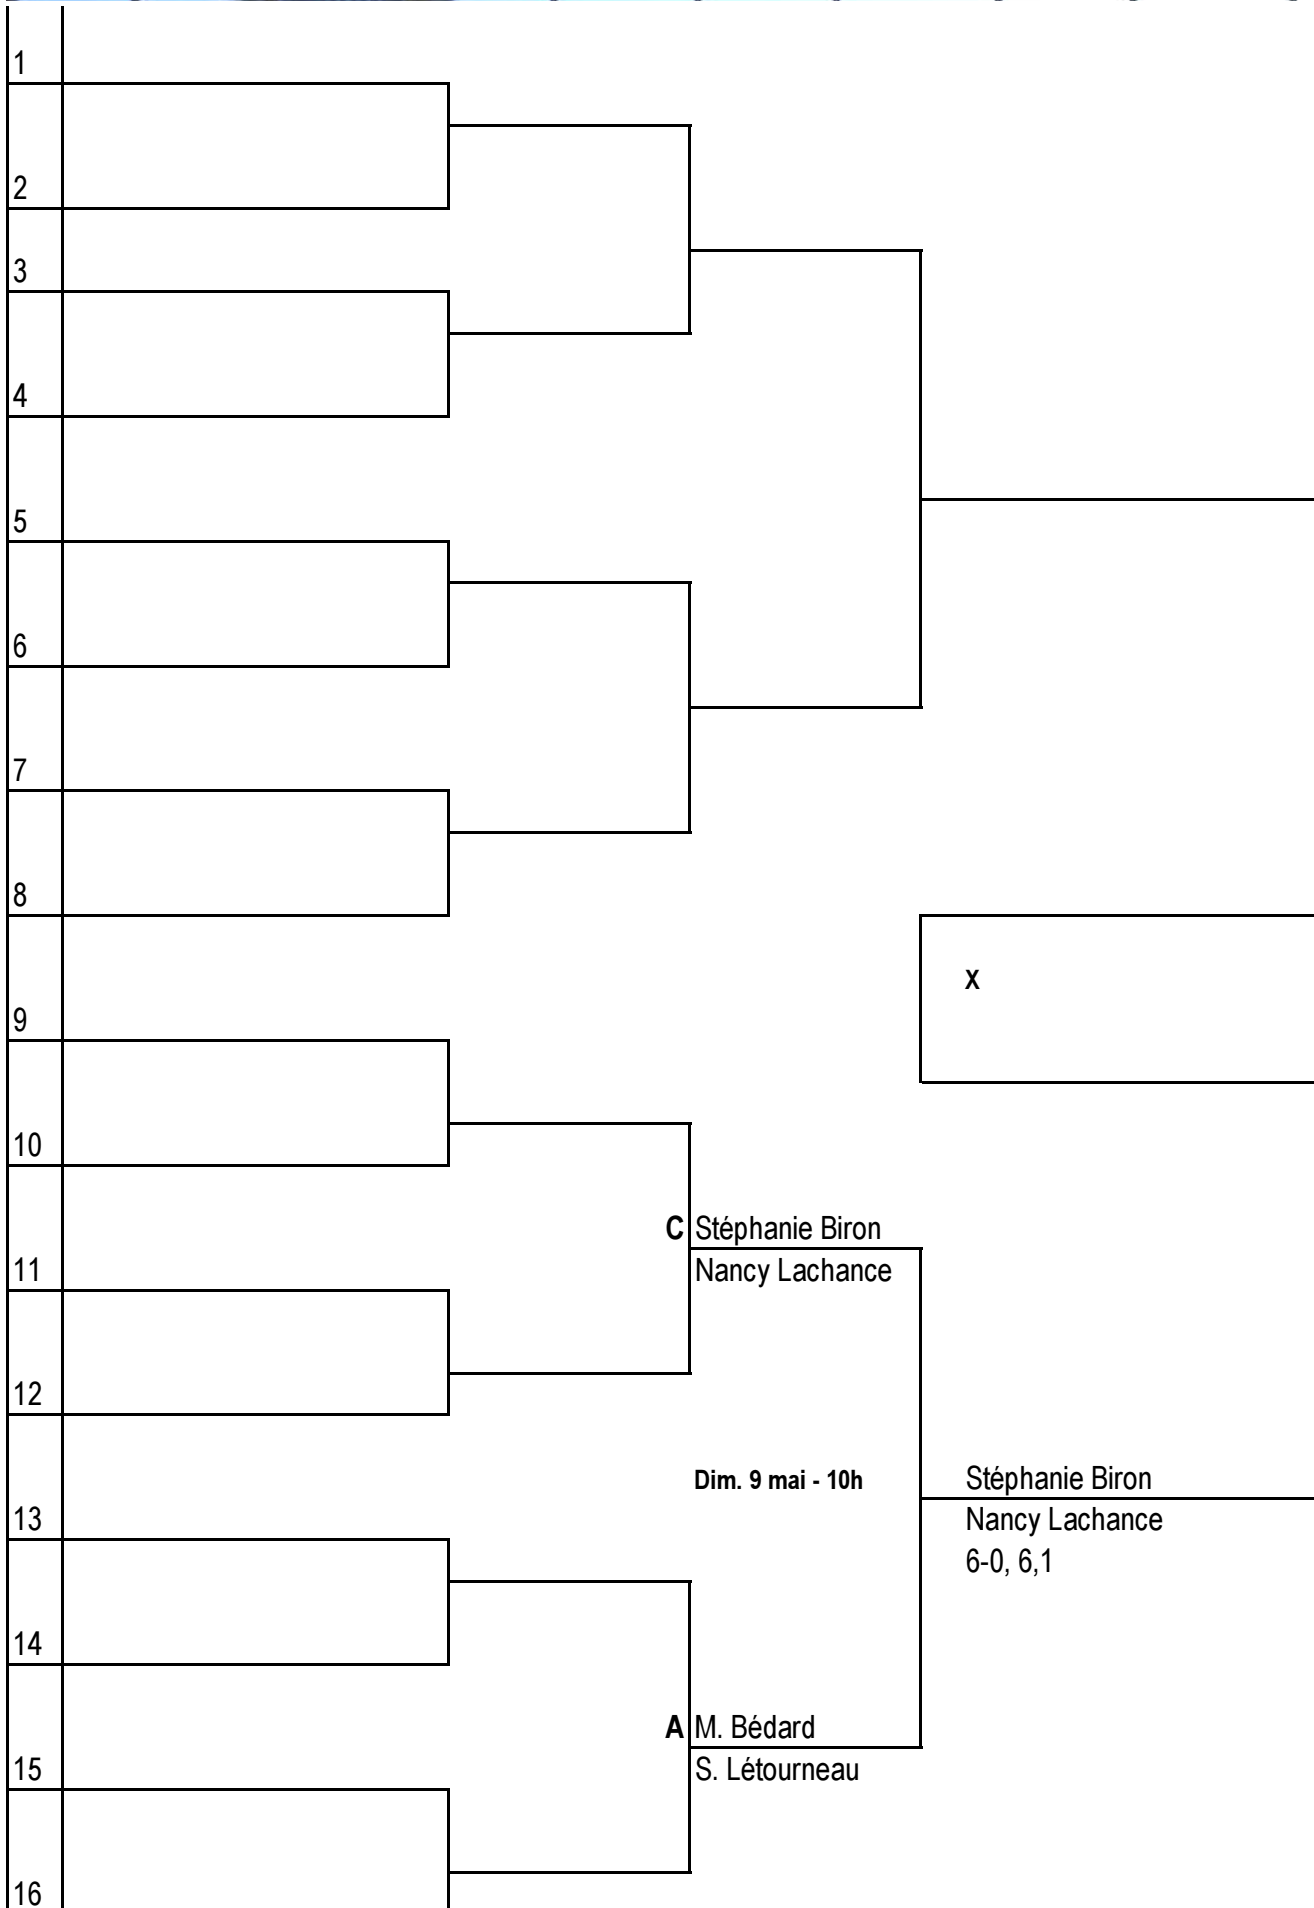

CHAMPIONNAT RÉGIONAL SENIOR INTÉRIEUR DOUBLE FÉMININ - CONSO 35 À 49 ANS

CHAMPIONNAT RÉGIONAL SENIOR INTÉRIEUR DOUBLE MASCULIN 35 À 44 ANS

1				
2		Gilles Picard Guy Montpetit		
3		Sam. 8 mai - 11h30 A	G. Picard G. Montpetit	
4		Simon-Bernard Côté Yann Delisle	6-2, 6-3	
5			Dim. 9 mai 13h C	Bruno Godin Thomas O'Connell 4-6, 7-6 (2), 6-2
6				
7			Bruno Godin Thomas O'Connell	
8				Bruno Godin Thomas O'Connell
9				Sam. 15 mai 12h30
10		François Houde Cristian Royer		6-4, 6-2
11		Sam. 8 mai - 11h30 B	F. Houde C. Royer 6-3, 3-6, 7-6 (6)	
12		Jean Gagnon Michel Gagné		
13			Dim. 9 mai 13h00 D	Pierre Crépault Jean Godin 6-3, 6-1
14				
15			Pierre Crépault Jean Godin	
16