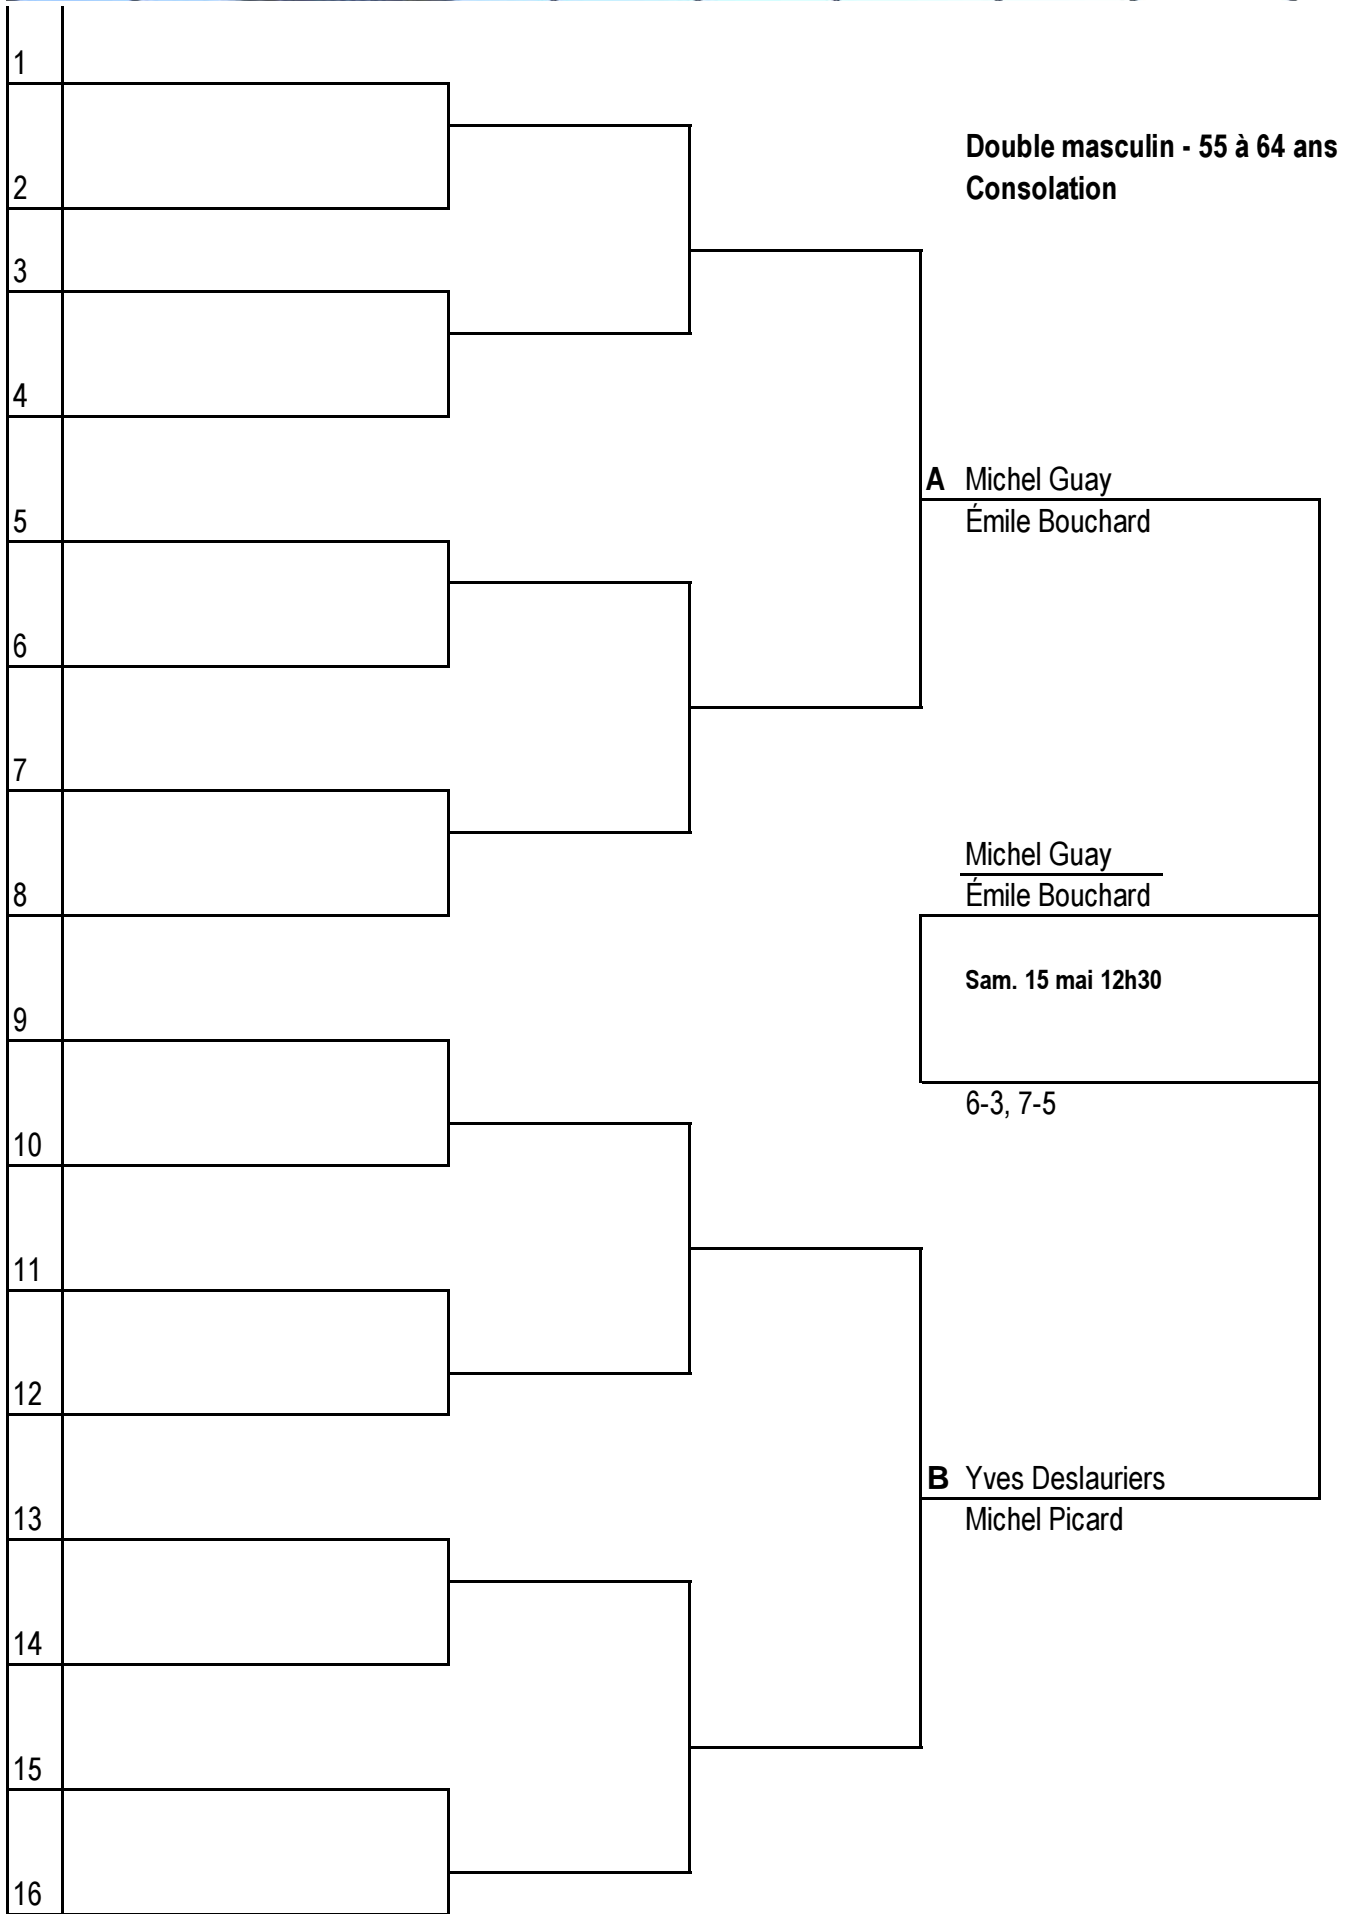

CHAMPIONNAT RÉGIONAL SENIOR INTÉRIEUR DOUBLE MASCULIN - CONSO 55 À 64 ANS

Hommes 65 ans

	1	2	3
	J.-C. Basque Roland Dulac	Édouard Ouellet Gilles Lacasse	J.-G. Violette Marcel Turgeon
1			
Jean-Claude Basque		3-6	6-3
Roland Dulac		4-6	6-1
2			
CHAMPIONS			
Édouard Ouellet	6-3		6-1
Gilles Lacasse	6-4		6-2
3			
Jean-Guy Violette	3-6	1-6	
Marcel Turgeon	1-6	2-6	

Sam. 8 mai - 10h

É. Ouellet & G. Lacasse VS J.-G. Violette & M. Turgeon

Sam. 8 mai - 17h00 J.-C. Basque & R. Dulac VS J.-G. Violette & M. Turgeon

Dim. 9 mai - 11h30 J.-C. Basque & R. Dulac VS É. Ouellet & G. Lacasse