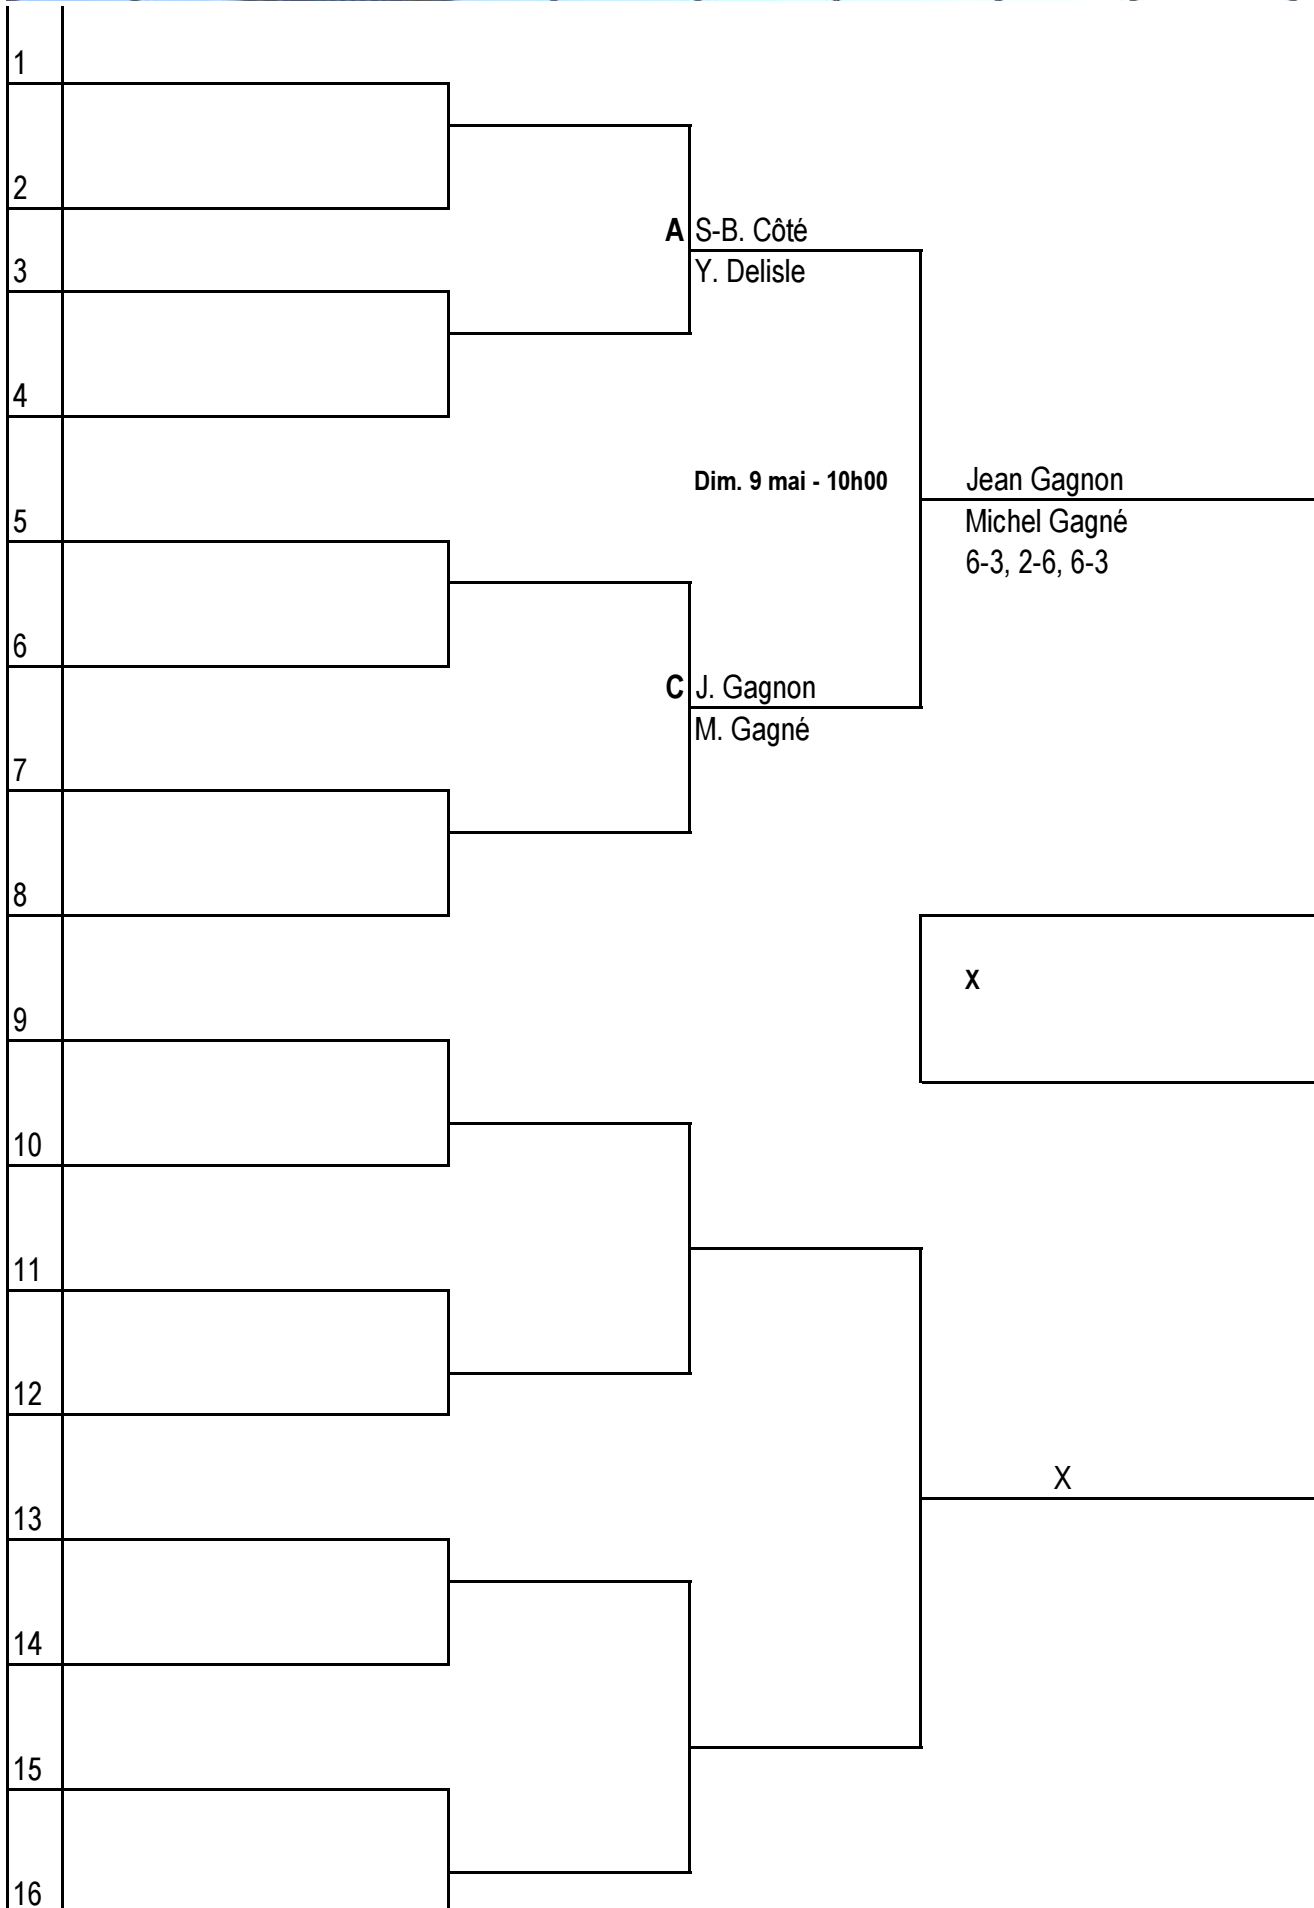

CHAMPIONNAT RÉGIONAL SENIOR INTÉRIEUR DOUBLE MASCULIN - CONSO 35 À 44 ANS

CHAMPIONNAT RÉGIONAL SENIOR INTÉRIEUR DOUBLE MASCULIN 45 à 54 ANS

1			
2			
3		Jean-François St-Pierre	
4		Alain Thibault	
5		Dim. 9 mai - 11h30 A	Jean-François St-Pierre Alain Thibault 6-1, 6-1
6			
7		Christian Julien	
8		Michel Vanwaeyenberge	
9			Jean-François St-Pierre Alain Thibault
10			Sam. 15 mai - 11h 6-3, 7-5
11		Simon Chouinard	
12		Pierre Caire	
13		Sam. 8 mai - 13h B	Yvan Grenier Jean-François Beaudet 6-1, 6-1
14			
15		Yvan Grenier	
16		Jean-François Beaudet